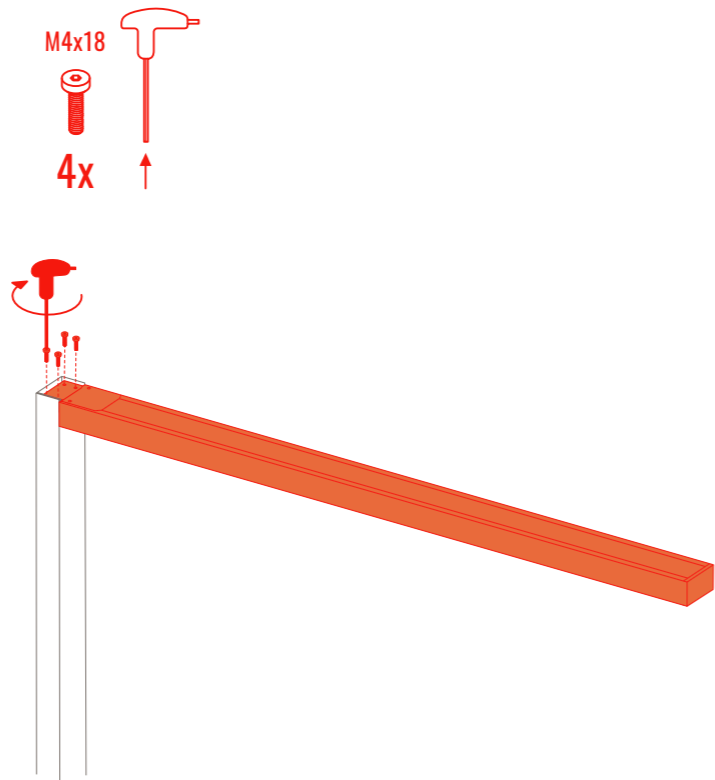

Yaasa Lamp Pro Assembly Guide

www.yaasa.com/pages/assembly-lamp

- M3x5 2x
- M4x10 6x
- M4x18 4x

01

02

03

04

05