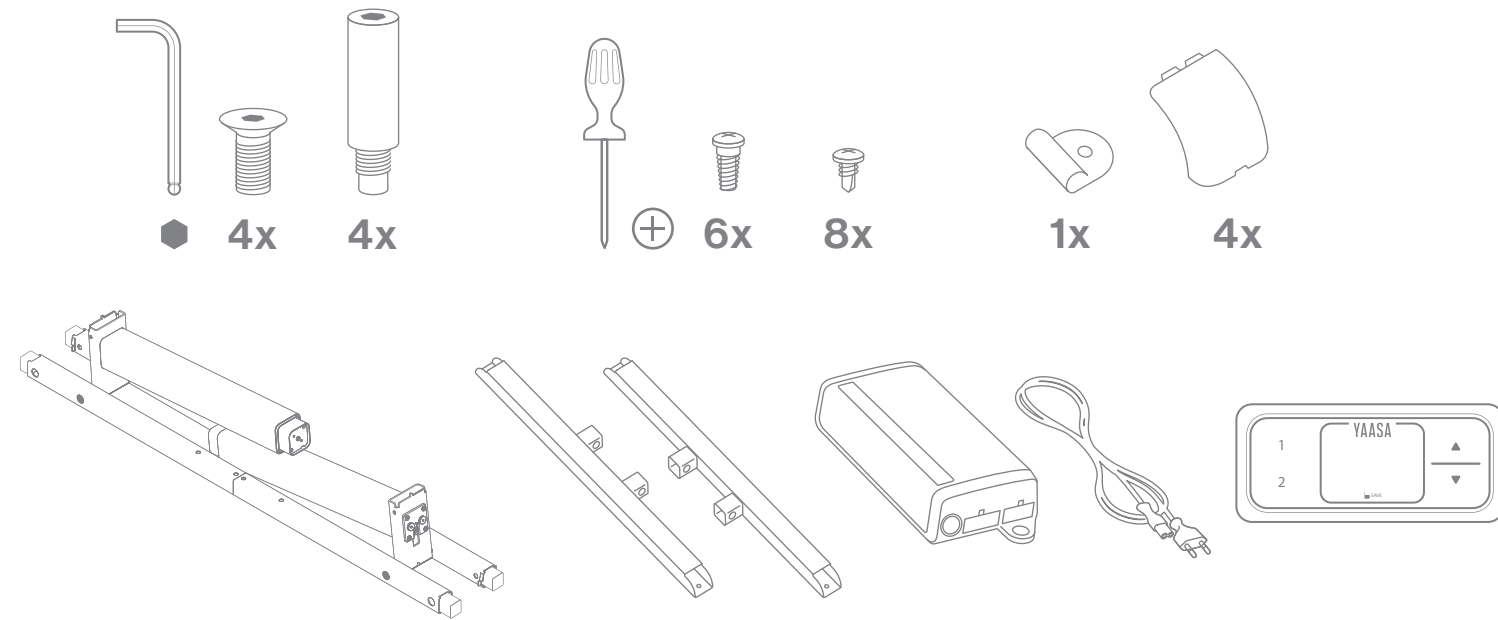

Yaasa Desk Pro II Assembly Guide

01

02

03

04

05

06

07

1x

SIZE M/L

SIZE S

08

09

4x

10

8x