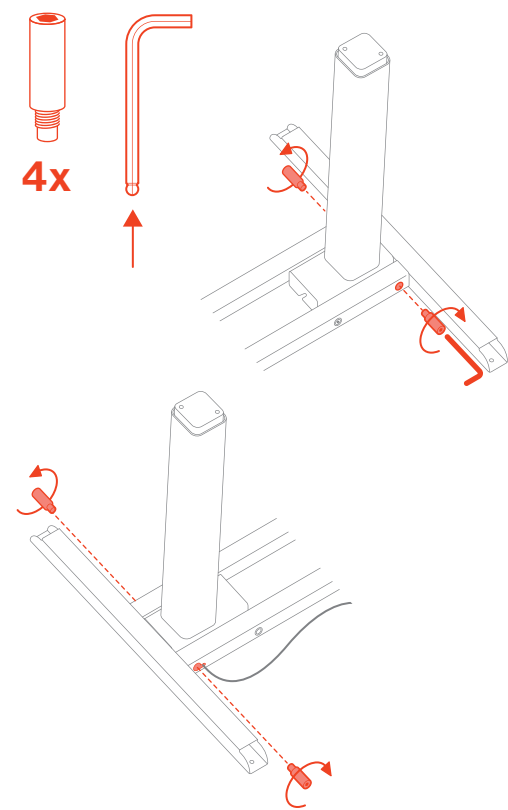

Yaasa Desk Pro II Assembly Guide

01

02

03

04

05

06

07

1x

SIZE M/L

SIZE S

08

09

4x

10

8x

16

4x

17

18