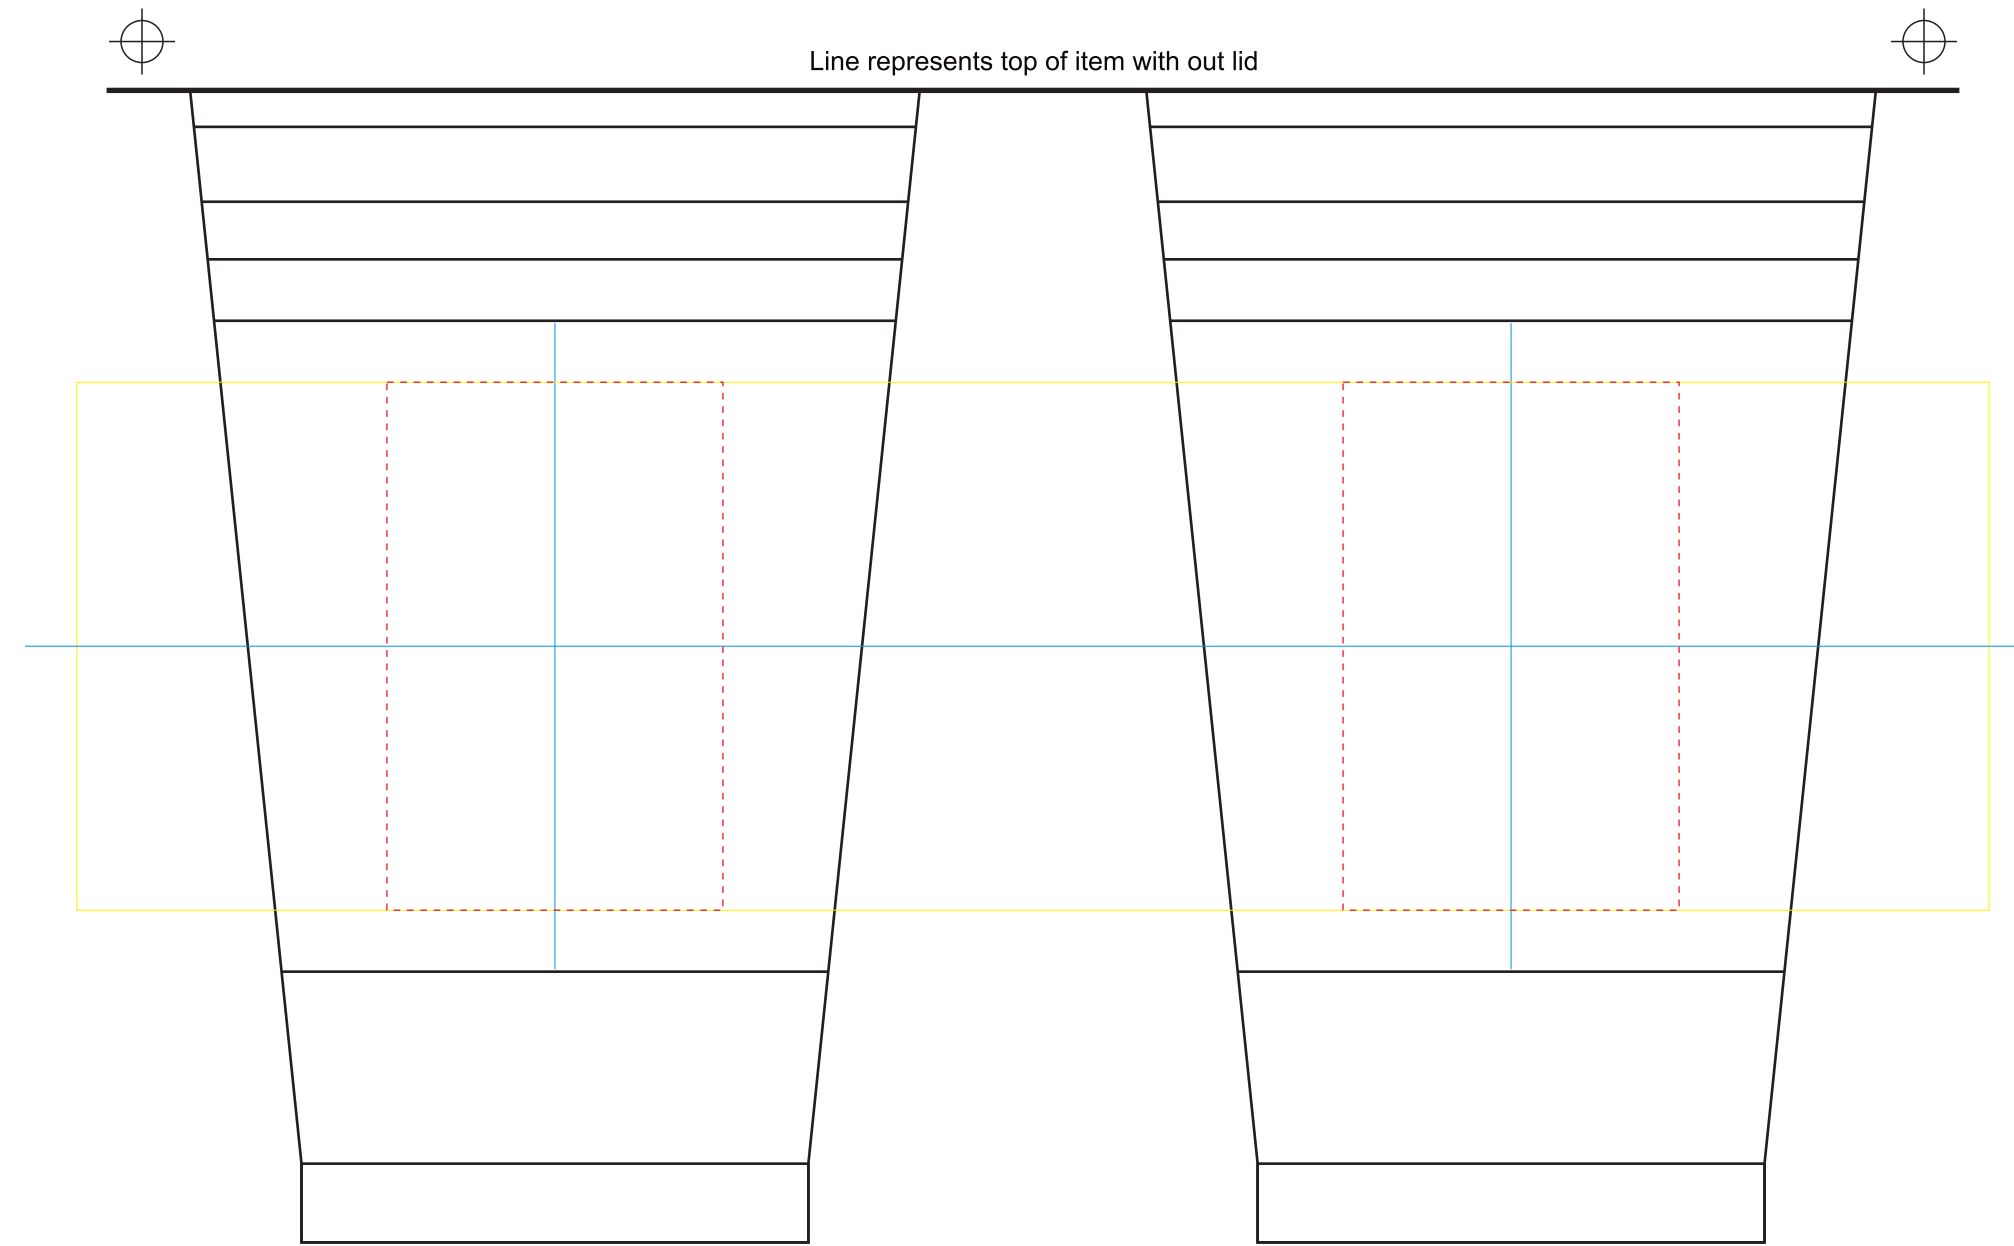

Item: TM50 Pad Print

Imprint Area:  
Each Side: 1.75"W x 2.75"H  
Wrap: N/A