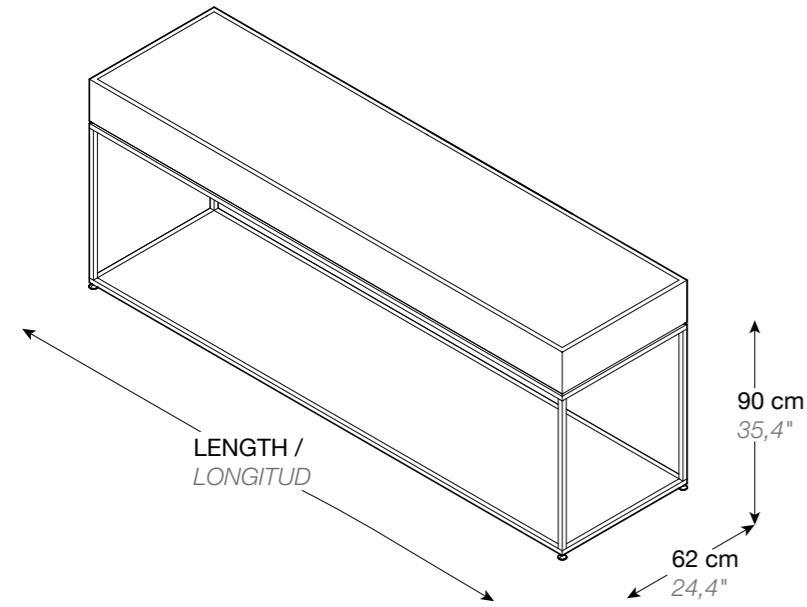

# COCOA ISLAND

ISLA COCOA

REF.	LENGTH / LONGITUD
REF. 17032 0000	235 cm / 92,5"
REF. 19051 0000	245 cm / 96,4"