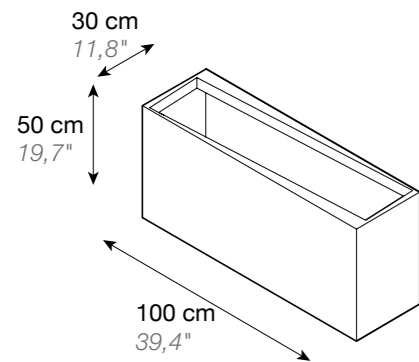

REF.	MATERIAL MATERIAL	FINISH ACABADO
13081 0034 SS	Stainless steel <i>Acero inoxidable</i>	Satin <i>Satinado</i>
13081 0034 PI	Galvanized steel <i>Acero galvanizado</i>	Painted <i>Pintado</i>
13081 0034 SC	Corten <i>Corten</i>	Corten <i>Corten</i>

□ ■ ■ 0,15 m³ 58 lbs / 26,5 Kg