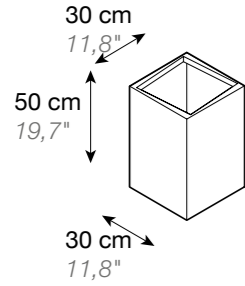

REF.	MATERIAL MATERIAL	FINISH ACABADO
13081 0032 SS	Stainless steel <i>Acero inoxidable</i>	Satin <i>Satinado</i>
13081 0032 PI	Galvanized steel <i>Acero galvanizado</i>	Painted <i>Pintado</i>
13081 0032 SC	Corten <i>Corten</i>	Corten <i>Corten</i>

□ ■ ■ 0,045 m³ 24 lbs / 11 Kg