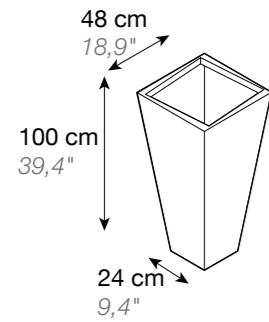

REF.	MATERIAL MATERIAL	FINISH ACABADO
13081 0028 SS	Stainless steel <i>Acero inoxidable</i>	Satin <i>Satinado</i>
13081 0028 PI	Galvanized steel <i>Acero galvanizado</i>	Painted <i>Pintado</i>
13081 0028 SC	Corten <i>Corten</i>	Corten <i>Corten</i>

□ ■ ● 0,097 m³ 65 lbs / 29,5 Kg