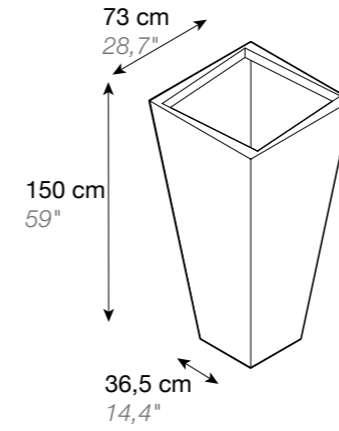

REF.	MATERIAL MATERIAL	FINISH ACABADO
13081 0030 SS	Stainless steel <i>Acero inoxidable</i>	Satin <i>Satinado</i>
13081 0030 PI	Galvanized steel <i>Acero galvanizado</i>	Painted <i>Pintado</i>
13081 0030 SC	Corten <i>Corten</i>	Corten <i>Corten</i>

□ ■ ● 0,337 m³ 156 lbs / 71 Kg