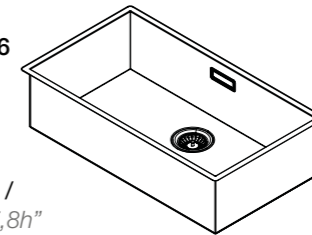

## SINK / FREGADERO

**SINK 40**  
**REF. 12111 0004**

Stainless steel /  
Acero inoxidable  
Satin / Satinado  
40 x 40 x 20 cm /  
15,7" x 15,7" x 7,8h"

**SINK 70**  
**REF. 12111 0006**

Stainless steel /  
Acero inoxidable  
Satin / Satinado  
70 x 40 x 20 cm /  
27,5" x 15,7" x 7,8h"