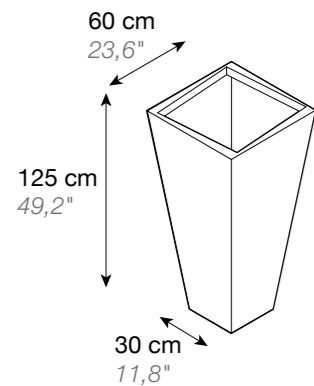

REF.	MATERIAL MATERIAL	FINISH ACABADO
13081 0029 SS	Stainless steel <i>Acero inoxidable</i>	Satin <i>Satinado</i>
13081 0029 PI	Galvanized steel <i>Acero galvanizado</i>	Painted <i>Pintado</i>
13081 0029 SC	Corten <i>Corten</i>	Corten <i>Corten</i>

□ ■ ● 0,190 m³ 97 lbs / 44 Kg