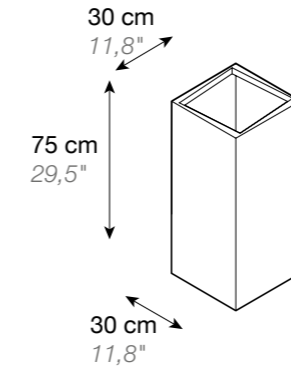

REF.	MATERIAL MATERIAL	FINISH ACABADO
13081 0035 SS	Stainless steel <i>Acero inoxidable</i>	Satin <i>Satinado</i>
13081 0035 PI	Galvanized steel <i>Acero galvanizado</i>	Painted <i>Pintado</i>
13081 0035 SC	Corten <i>Corten</i>	Corten <i>Corten</i>

□ ■ ■ 0,067 m³ 51 lbs / 23,5 Kg