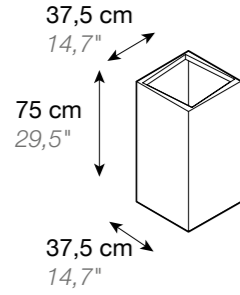

TOWER

TOWER

REF.	MATERIAL MATERIAL	FINISH ACABADO
13081 0023 SS	Stainless steel <i>Acero inoxidable</i>	Satin <i>Satinado</i>
13081 0023 PI	Galvanized steel <i>Acero galvanizado</i>	Painted <i>Pintado</i>
13081 0023 SC	Corten <i>Corten</i>	Corten <i>Corten</i>

0,105 m³
45 lbs / 20,5 Kg

REF.	MATERIAL MATERIAL	FINISH ACABADO
13081 0024 SS	Stainless steel <i>Acero inoxidable</i>	Satin <i>Satinado</i>
13081 0024 PI	Galvanized steel <i>Acero galvanizado</i>	Painted <i>Pintado</i>
13081 0024 SC	Corten <i>Corten</i>	Corten <i>Corten</i>

0,225 m³
65 lbs / 29,5 Kg

REF.	MATERIAL MATERIAL	FINISH ACABADO
13081 0025 SS	Stainless steel <i>Acero inoxidable</i>	Satin <i>Satinado</i>
13081 0025 PI	Galvanized steel <i>Acero galvanizado</i>	Painted <i>Pintado</i>
13081 0025 SC	Corten <i>Corten</i>	Corten <i>Corten</i>

0,42 m³
97 lbs / 44 Kg