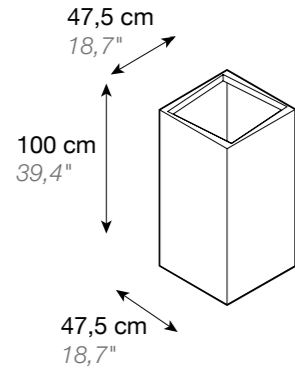

TOWER

TOWER

REF.	MATERIAL MATERIAL	FINISH ACABADO
13081 0023 SS	Stainless steel <i>Acero inoxidable</i>	Satin <i>Satinado</i>
13081 0023 PI	Galvanized steel <i>Acero galvanizado</i>	Painted <i>Pintado</i>
13081 0023 SC	Corten <i>Corten</i>	Corten <i>Corten</i>

0,105 m³
45 lbs / 20,5 Kg

REF.	MATERIAL MATERIAL	FINISH ACABADO
13081 0024 SS	Stainless steel <i>Acero inoxidable</i>	Satin <i>Satinado</i>
13081 0024 PI	Galvanized steel <i>Acero galvanizado</i>	Painted <i>Pintado</i>
13081 0024 SC	Corten <i>Corten</i>	Corten <i>Corten</i>

0,225 m³
65 lbs / 29,5 Kg

REF.	MATERIAL MATERIAL	FINISH ACABADO
13081 0025 SS	Stainless steel <i>Acero inoxidable</i>	Satin <i>Satinado</i>
13081 0025 PI	Galvanized steel <i>Acero galvanizado</i>	Painted <i>Pintado</i>
13081 0025 SC	Corten <i>Corten</i>	Corten <i>Corten</i>

0,42 m³
97 lbs / 44 Kg