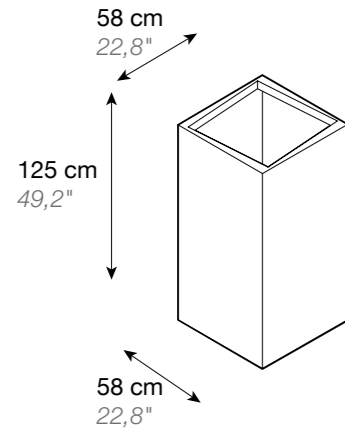

TOWER

TOWER

REF.	MATERIAL MATERIAL	FINISH ACABADO
13081 0023 SS	Stainless steel <i>Acero inoxidable</i>	Satin <i>Satinado</i>
13081 0023 PI	Galvanized steel <i>Acero galvanizado</i>	Painted <i>Pintado</i>
13081 0023 SC	Corten <i>Corten</i>	Corten <i>Corten</i>

0,105 m³
45 lbs / 20,5 Kg

REF.	MATERIAL MATERIAL	FINISH ACABADO
13081 0024 SS	Stainless steel <i>Acero inoxidable</i>	Satin <i>Satinado</i>
13081 0024 PI	Galvanized steel <i>Acero galvanizado</i>	Painted <i>Pintado</i>
13081 0024 SC	Corten <i>Corten</i>	Corten <i>Corten</i>

0,225 m³
65 lbs / 29,5 Kg

REF.	MATERIAL MATERIAL	FINISH ACABADO
13081 0025 SS	Stainless steel <i>Acero inoxidable</i>	Satin <i>Satinado</i>
13081 0025 PI	Galvanized steel <i>Acero galvanizado</i>	Painted <i>Pintado</i>
13081 0025 SC	Corten <i>Corten</i>	Corten <i>Corten</i>

0,42 m³
97 lbs / 44 Kg