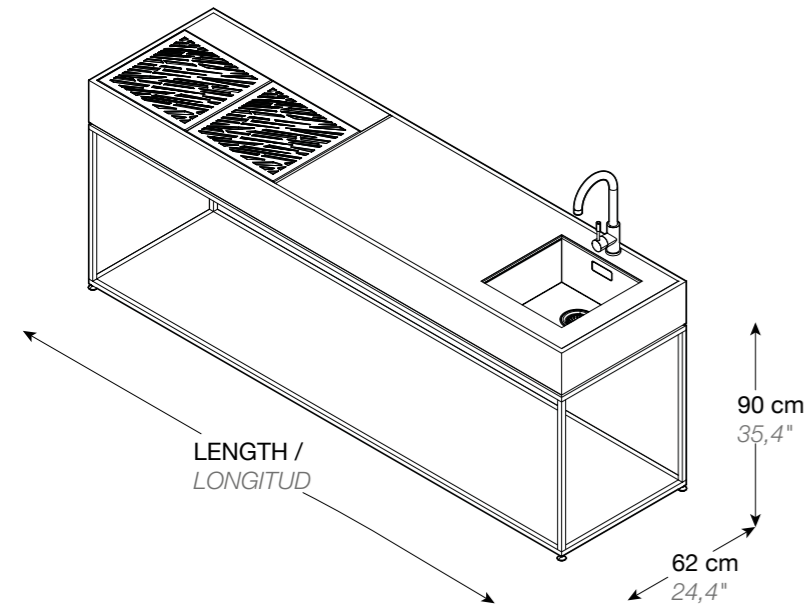

COCOA ISLAND ELITE COAL

ISLA COCOA ELITE DE CARBÓN

REF. LENGTH / LONGITUD

REF. 17032 0005	235 cm / 92,5"
REF. 19051 0006	245 cm / 96,4"

MATERIAL / MATERIAL

Intense Black Granite Countertop
Encimera Granito Negro Intenso

Porcelain Countertop
Encimera Acabado Porcelánico

*To see all the available finishes go to the finishes section (pg.178) / Para ver todos los acabados porcelánicos disponibles ver apartado (pág.178)

INCLUDES / INCLUYE

- 1x Stainless steel chassis / Chasis de acero inoxidable
- 1x Selfstanding legs / Patas de acero inoxidable con acabado pulido espejo
- 1x Intense black granite countertop and lower shelf / Encimera y estante inferior en granito negro intenso
- 1x SS Sink 40 / Fregadero de acero inoxidable 40 x 40 cm. Ref 12111 0004
- 1x SS Tap Standard / Grifo de acero inoxidable Estandar. Ref. 12111 0000
- 2x Molten steel grill Elegance / Parrilla de hierro fundido. Ref. 12111 0010

GRILL / PARRILLAS

GRILL ELEGANCE
REF. 12111 0010

Molten steel grills/
Hierro fundido
Anthracite gray /
Gris antracita

GRILL LUXURY
REF. 12111 0011

Stainless steel /
Acero inoxidable
Mirror polish /
Pulido espejo

TAP / GRIFO

STANDARD
REF. 12111 0000

Stainless steel /
Acero inoxidable
Satin / Satinado

PROFESSIONAL
REF. 12111 0001

Stainless steel /
Acero inoxidable
Satin / Satinado

SINK / FREGADERO

SINK 40
REF. 12111 0004

Stainless steel /
Acero inoxidable
Satin / Satinado
40 x 40 x 20 cm /
15,7" x 15,7" x 7,8h"

BCN CABINETS / MUEBLES BCN

BCN CABINET 120 WITH DOORS
REF. 15051 0063

Stainless steel /
Acero inoxidable
Satin / Satinado
149 Lbs / 68 Kg

BCN CABINET 60
REF. 15051 0006

Stainless steel /
Acero inoxidable
Satin / Satinado
116 Lbs / 53 Kg

*For a different cabinetry composition, please go to the cabinets section
Para otra composición de muebles, vaya al apartado de muebles

BCN SINK CABINET 60
REF. 15051 0008

Stainless steel /
Acero inoxidable
Satin / Satinado
116 Lbs / 53 Kg

OPTIONAL ACCESSORIES / ACESORIOS OPCIONALES

COVER FOR THE SINK 40
TAPA PARA FREGADERO 40
REF. 10041 2011

Stainless steel /
Acero inoxidable
Satin / Satinado

2 GRILL COVER
TAPA PARA 2 PARRILLAS
REF. 08031 2006

Stainless steel /
Acero inoxidable
Satin / Satinado

CUSTOM BBQ COVER
FUNDA

Fabric / Tela
Silver grey /
Gris plata