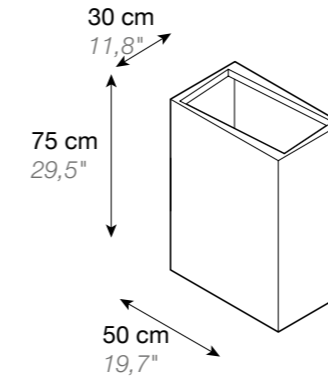

REF.	MATERIAL MATERIAL	FINISH ACABADO
13081 0036 SS	Stainless steel <i>Acero inoxidable</i>	Satin <i>Satinado</i>
13081 0036 PI	Galvanized steel <i>Acero galvanizado</i>	Painted <i>Pintado</i>
13081 0036 SC	Corten <i>Corten</i>	Corten <i>Corten</i>

□ ■ ■ 0,112 m³ 58 lbs / 26,5 Kg