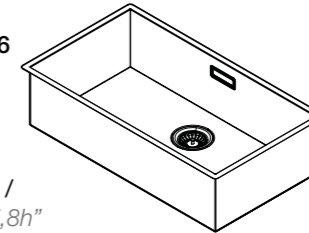

## SINK / FREGADERO

**SINK 40**  
**REF. 12111 0004**

Stainless steel /  
Acero inoxidable  
Satin / Satinado  
40 x 40 x 20 cm /  
15,7" x 15,7" x 7,8h"

**SINK 70**  
**REF. 12111 0006**

Stainless steel /  
Acero inoxidable  
Satin / Satinado  
70 x 40 x 20 cm /  
27,5" x 15,7" x 7,8h"