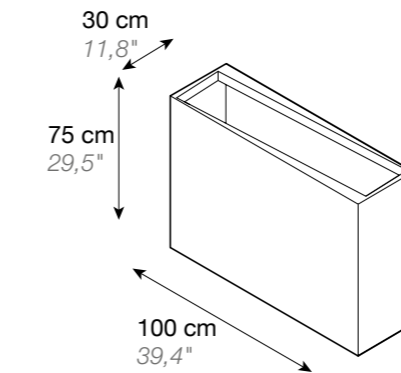

REF.	MATERIAL MATERIAL	FINISH ACABADO
13081 0037 SS	Stainless steel <i>Acero inoxidable</i>	Satin <i>Satinado</i>
13081 0037 PI	Galvanized steel <i>Acero galvanizado</i>	Painted <i>Pintado</i>
13081 0037 SC	Corten <i>Corten</i>	Corten <i>Corten</i>

□ ■ ■ 0,225 m³ 77 lbs / 35 Kg