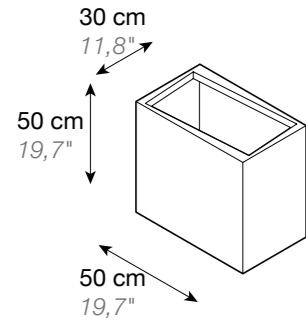

REF.	MATERIAL MATERIAL	FINISH ACABADO
13081 0033 SS	Stainless steel <i>Acero inoxidable</i>	Satin <i>Satinado</i>
13081 0033 PI	Galvanized steel <i>Acero galvanizado</i>	Painted <i>Pintado</i>
13081 0033 SC	Corten <i>Corten</i>	Corten <i>Corten</i>

□ ■ ■ 0,075 m³ 38 lbs / 17,5 Kg