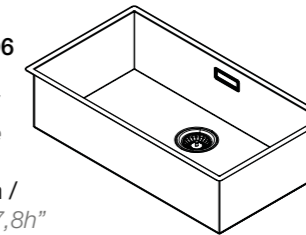

## SINK / FREGADERO

**SINK 40**  
REF. 12111 0004

Stainless steel /  
Acero inoxidable  
Satin / Satinado  
40 x 40 x 20 cm /  
15,7" x 15,7" x 7,8h"

**SINK 70**  
REF. 12111 0006

Stainless steel /  
Acero inoxidable  
Satin / Satinado  
70 x 40 x 20 cm /  
27,5" x 15,7" x 7,8h"