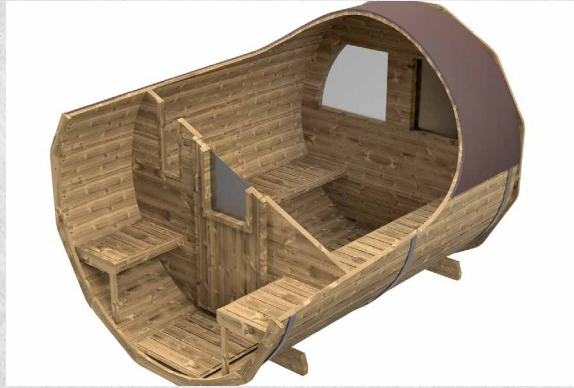

Barrel sauna series

もっと自由に、もっと身近に。
パーソナルな喜びを手に入れる
サウニアのバレルサウナ。

| フィンランド直輸入 |

スタンダードタイプ

SLD200020 / SLD200020WH (薪ストーブ付き) 定員数2~3名

直径2m【長さ2.0m】内部:長さ1.8m・容積4.5㎡
重量:595kg (SLD200020)・640kg (SLD200020WH)

SLD200025 / SLD200025WH (薪ストーブ付き) 定員数4~6名

SLD200035

SLD200035WH

パーティカルタイプ

S1800AWD / S1800AWD2P (薪ストーブ付き) 定員数2~3名

高さ2.5m・幅2.0m・内部:内径1.8m・容積4.5㎡
重量:455kg (S1800AWD)・605kg (S1800AWD2P)

熱効率に優れた樽型構造

丸い樽型の構造は、ロウリュ式サウナによる水蒸気循環や熱効率に優れ、室内を均等に効率よく温めることができます。

入口前にはベンチが付属

入口前にはベンチが付属しています。熱くなった体を、屋外付属のベンチにてクールダウンすることがオススメです。

ベンチ無し
タイプも販売中

Relax tub series

サウナで熱くなった体を水風呂でクールダウン。
湯船としてもお使いいただける木製のバスタブ。

■定員数1~2名

W133×D70×H90cm・容量490L

HT125702
(フタ付き)