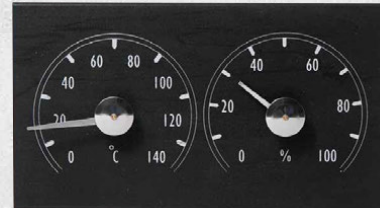

Accessories

サウナを知り尽くしたユーザをも
一瞬にして満足させる、虜にする。
本場生まれのアクセサリ。

Thermometer

温度計
418 ブラックスクエア
幅12cm×高さ12cm
木材(アルダー)
¥6,050

温度計
440L ブラウン
幅19cm×高さ12cm
木材(アルダー)、ステンレス
¥9,350

サウナ温湿計
465M ブラック
幅21.5cm×高さ12cm
木材(アルダー)
¥12,100