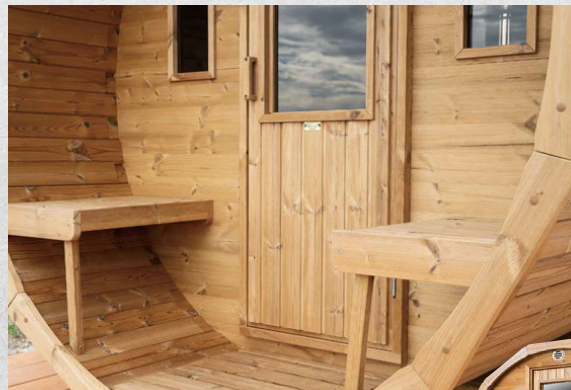

入口前にはベンチが付属

入口前にはベンチが付属しています。熱くなった体を、屋外付属のベンチにてクールダウンすることがオススメです。

ベンチ無し
タイプも販売中

Relax tub series

サウナで熱くなった体を水風呂でクールダウン。
湯船としてもお使いいただける木製のバスタブ。

■定員数1~2名

W133×D70×H90cm・容量490L

HT125702
(フタ付き)