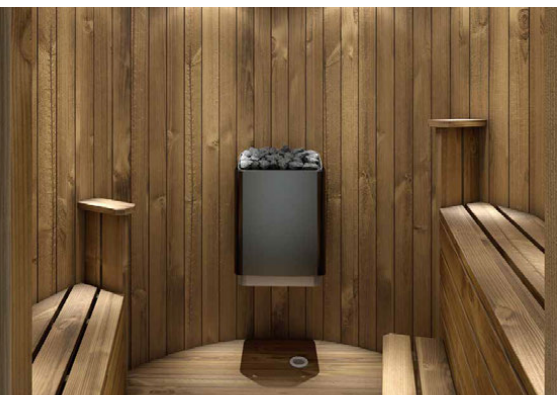

Barrel sauna series

もっと自由に、もっと身近に。
パーソナルな喜びを手に入れる
サウニアのバレルサウナ。

| フィンランド直輸入 |

スタンダードタイプ

SLD200020 / SLD200020WH (薪ストーブ付き) 定員数2~3名

直径2m【長さ2.0m】内部:長さ1.8m・容積4.5㎡
重量:595kg (SLD200020)・640kg (SLD200020WH)

SLD200025 / SLD200025WH (薪ストーブ付き) 定員数4~6名

直径2m【長さ2.6m】内部:長さ1.8m・容積6㎡
重量:650kg (SLD200025)・695kg (SLD200025WH)

●着替え室付きロングタイプ

SLD200035 / SLD200035WH (薪ストーブ付き) 定員数4~6名

直径2m【長さ3.5m】内部:長さ1.8m(サウナ室)・87cm(更衣室)・容積6㎡
重量:850kg (SLD200035)・895kg (SLD200035WH)

パーティカルタイプ

S1800AWD / S1800AWD2P (薪ストーブ付き) 定員数2~3名

高さ2.5m・幅2.0m・内部:内径1.8m・容積4.5㎡
重量:455kg (S1800AWD)・605kg (S1800AWD2P)