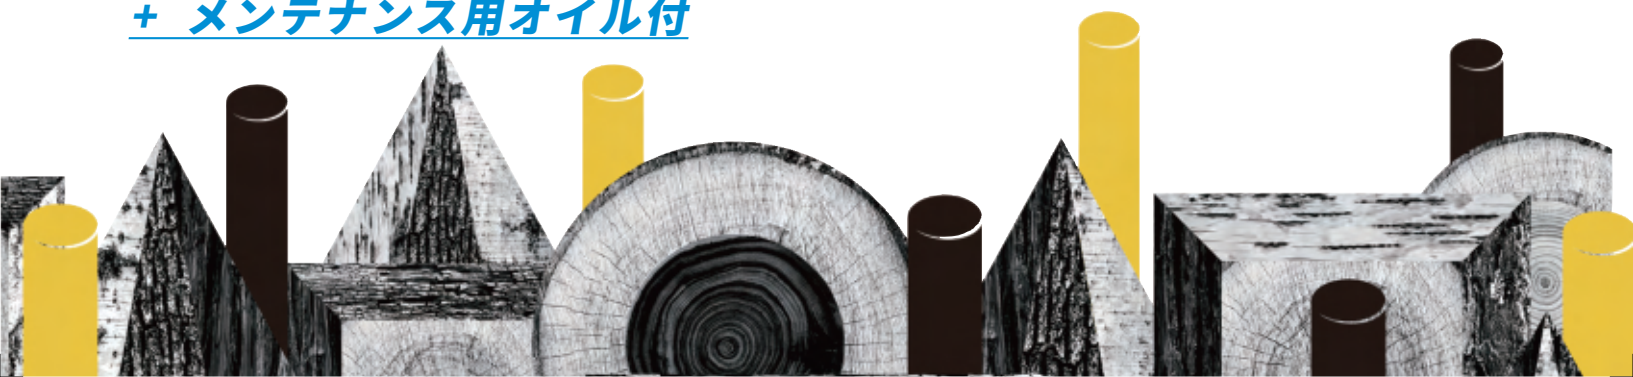

Barrel
sauna

バレルサウナは、通常のサウナハウスよりも強度が高く、“ロウリュ”による熱効率に優れています。

熱効率に優れた樽型構造

丸い樽型の構造は、ロウリュ式サウナによる水蒸気循環や熱効率に優れ、室内を均等に効率よく温めることができます。

フィンランド産パイン材を使用しています

本体はフィンランド産パイン材を使用しています。サーモ加工されたパイン材は、スギやヒノキに比べ、保温性と耐久性に優れています。

本場ロウリュ式 / 薪ストーブ完備

ロウリュ式は、ストーブ上の熱したサウナストーンに、アロマを入れたサウナ水を掛け、水蒸気で室内を温める方式です。

屋根はアスファルトシングル材を使用

アスファルトシングルは、ひび割れやサビつき等が無く、石粒で覆っているため、防水性・耐候性・耐久性に優れています。軽量で耐震性も高いため、地震対策にも適した屋根材です。

入口前にはベンチが付属しています

入口前にはベンチが付属しています。ロウリュ式サウナで熱くなった体を、屋外付属のベンチにてクールダウンすることがおすすめです。