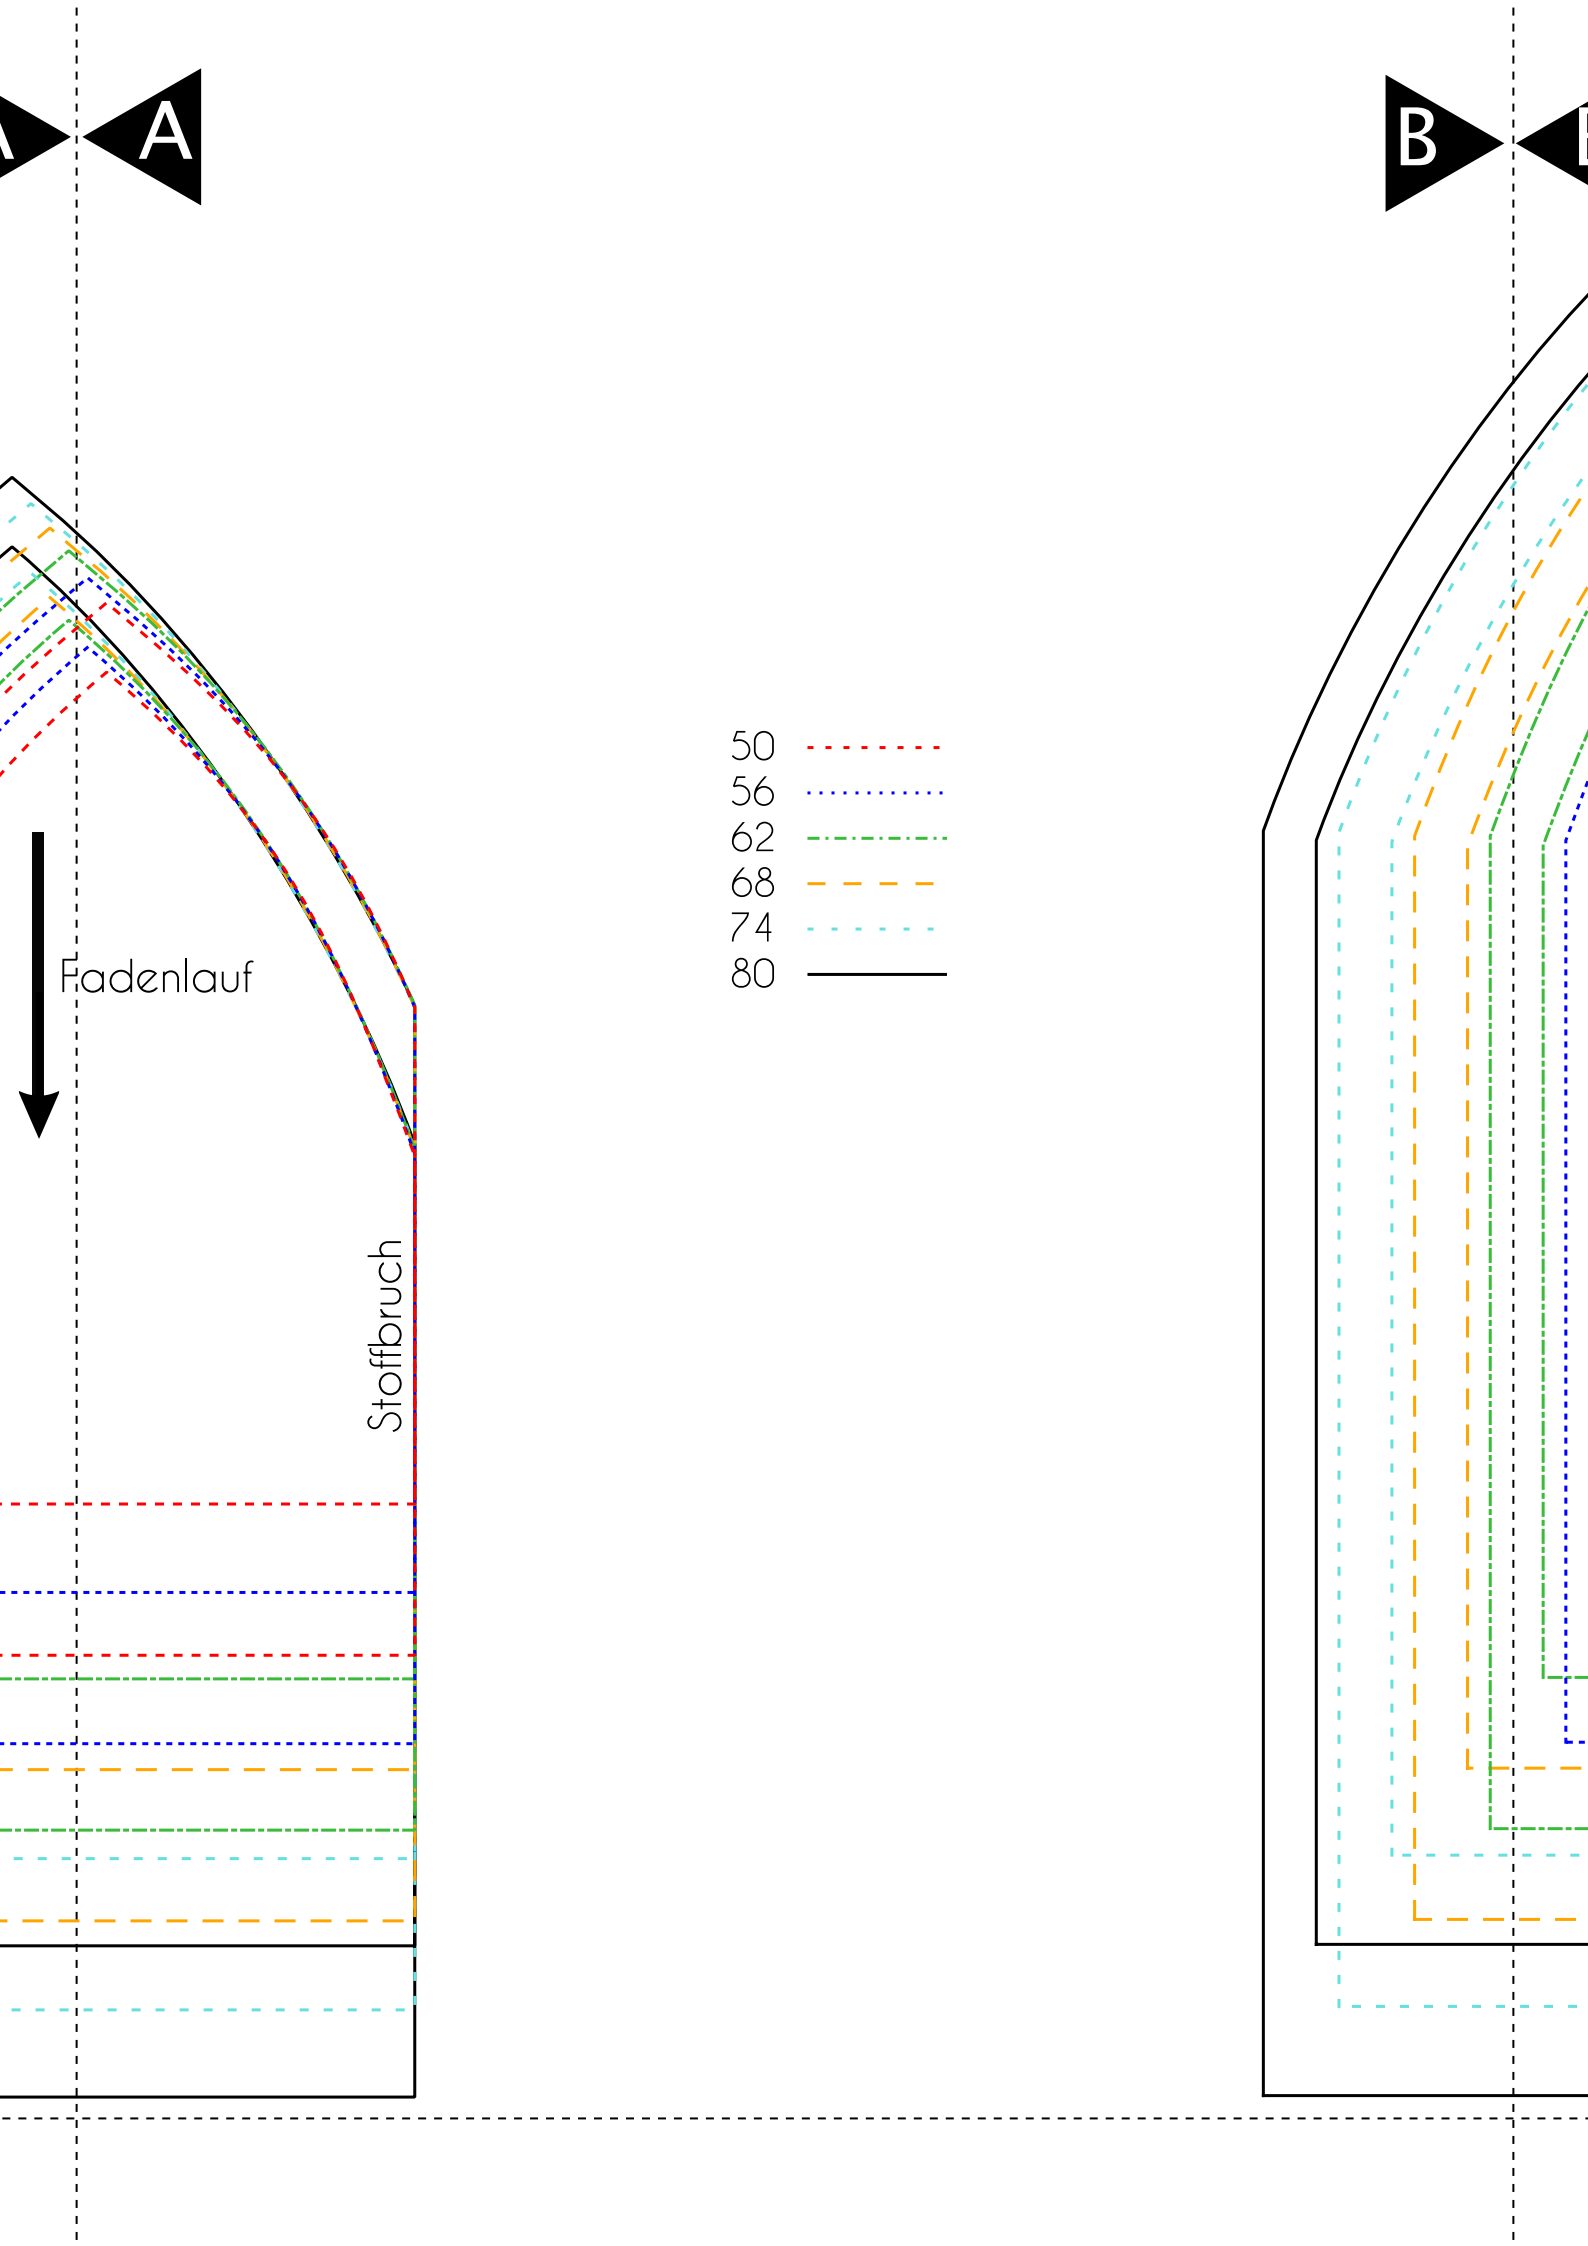

5 x 5cm

Mütze  
1 x im Stoffbruch

Faden

B

Fadenlauf

Beanie  
1 x im Stoffbruch

Stoffbruch