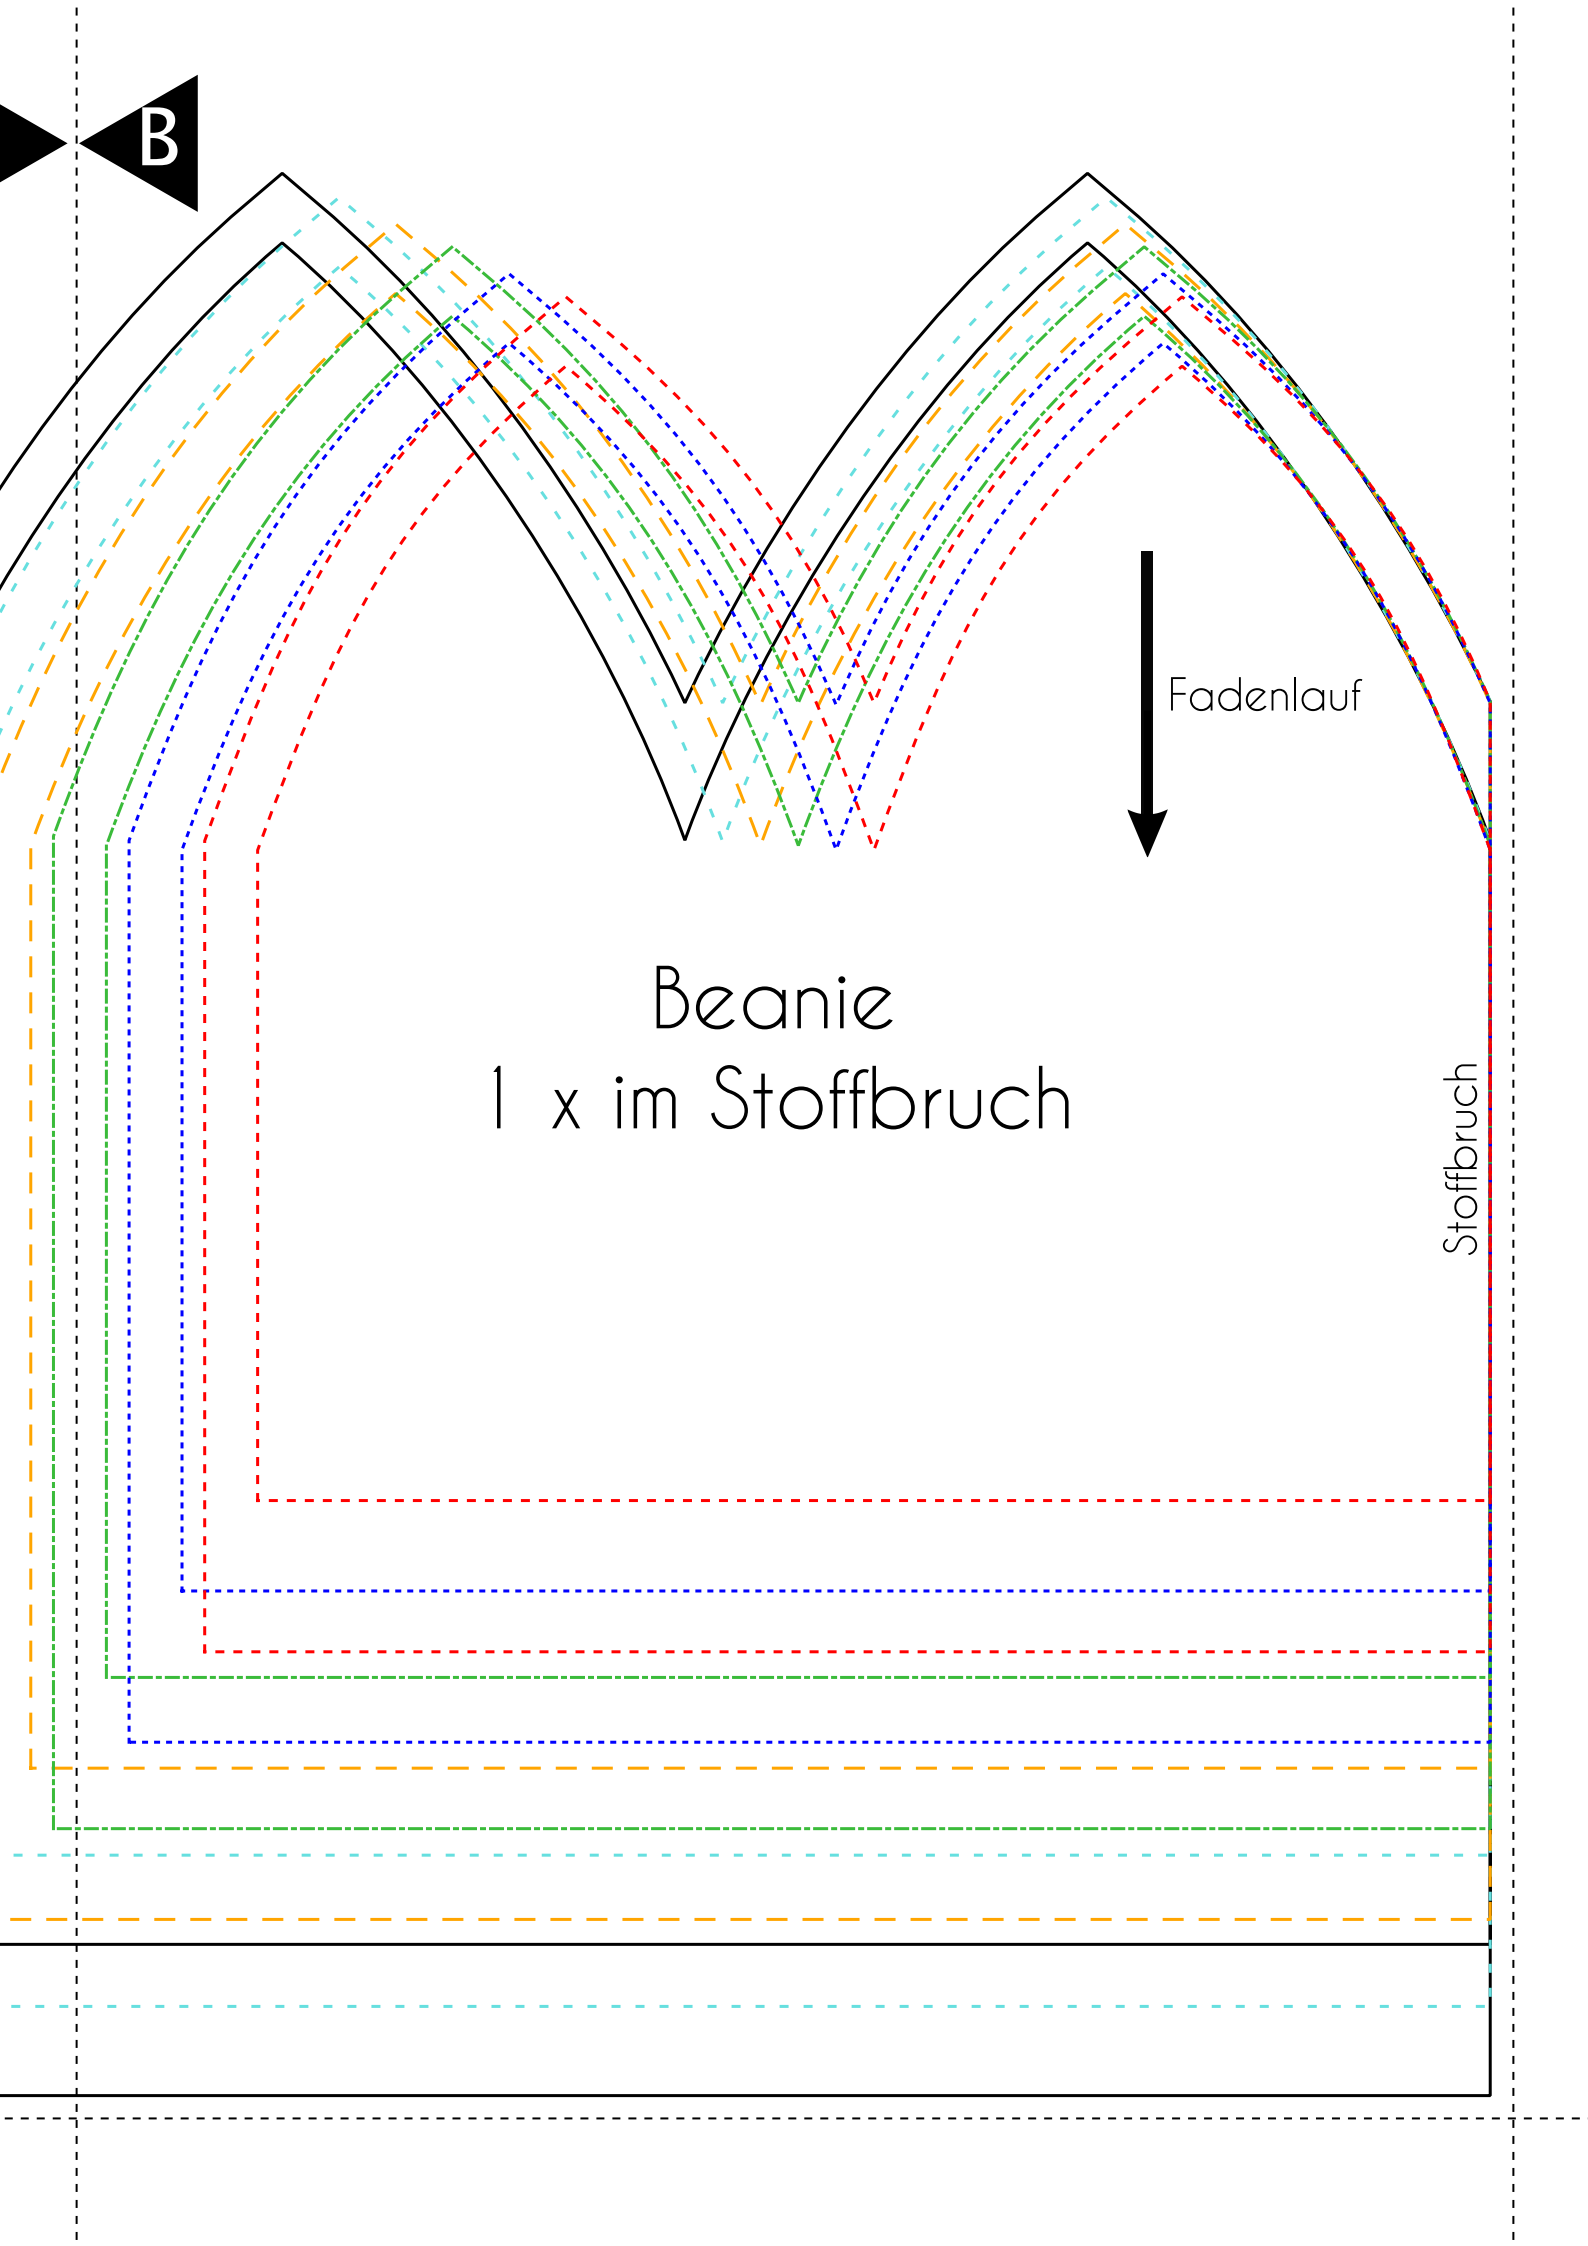

5 x 5cm

Mütze  
1 x im Stoffbruch

Faden

B

Fadenlauf

Beanie  
1 x im Stoffbruch

Stoffbruch