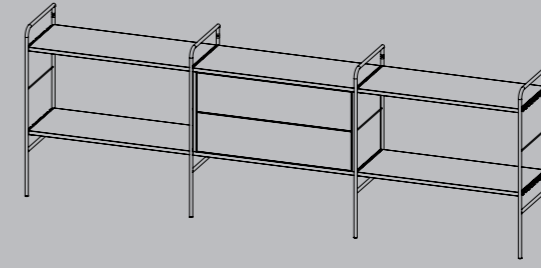

# ENDLESS POSSIBILITIES

Design your own customized combination on [www.orgnzd.se](http://www.orgnzd.se)

**DRAWERS**

L: 425 mm  
H: 824 mm  
D: 363 mm

**DRAWERS**

L: 625 mm  
H: 824 mm  
D: 363 mm

**SHELVES**

L: 625 mm  
H: 824 mm  
D: 363 mm

**CABINET**

L: 825 mm  
H: 824 mm  
D: 363 mm

**SHELF SYSTEM**

L: 1235 mm  
H: 824 mm  
D: 363 mm

**SHELF SYSTEM**

L: 1635 mm  
H: 824 mm  
D: 363 mm

**SHELF SYSTEM**

L: 2445 mm  
H: 824 mm  
D: 363 mm

**SHELF SYSTEM**

L: 1845 mm  
H: 824 mm  
D: 363 mm

**SHELF SYSTEM**

L: 2045 mm  
H: 824 mm  
D: 363 mm

**SHELF SYSTEM**

L: 1035 mm  
H: 1436 mm  
D: 363 mm

**SHELF SYSTEM**

L: 1635 mm  
H: 1436 mm  
D: 363 mm

**SHELF SYSTEM**

L: 1635 mm  
H: 1436 mm  
D: 363 mm

**SHELF SYSTEM**

L: 1845 mm  
H: 1436 mm  
D: 363 mm

**SHELF SYSTEM**

L: 1235 mm  
H: 2048 mm  
D: 363 mm

**SHELF SYSTEM**