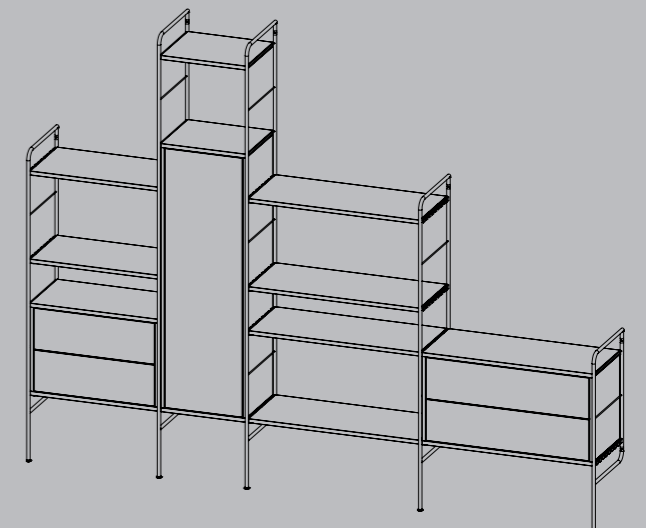

SHELF SYSTEM

L: 2655 mm
H: 2048 mm
D: 363 mm