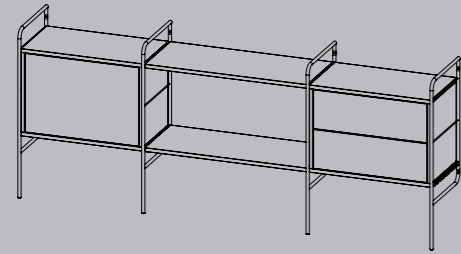

# ENDLESS POSSIBILITIES

Design your own customized combination on [www.orgnzd.se](http://www.orgnzd.se)

**DRAWERS**

L: 425 mm  
H: 824 mm  
D: 363 mm

**DRAWERS**

L: 625 mm  
H: 824 mm  
D: 363 mm

**SHELVES**

L: 625 mm  
H: 824 mm  
D: 363 mm

**CABINET**

L: 825 mm  
H: 824 mm  
D: 363 mm

**SHELF SYSTEM**

L: 1235 mm  
H: 824 mm  
D: 363 mm

**SHELF SYSTEM**

L: 1635 mm  
H: 824 mm  
D: 363 mm

**SHELF SYSTEM**

L: 2445 mm  
H: 824 mm  
D: 363 mm

**SHELF SYSTEM**

L: 1845 mm  
H: 824 mm  
D: 363 mm

**SHELF SYSTEM**

L: 2045 mm  
H: 824 mm  
D: 363 mm

**SHELF SYSTEM**

L: 1035 mm  
H: 1436 mm  
D: 363 mm

**SHELF SYSTEM**

L: 1635 mm  
H: 1436 mm  
D: 363 mm

**SHELF SYSTEM**

L: 1635 mm  
H: 1436 mm  
D: 363 mm

**SHELF SYSTEM**

L: 1845 mm  
H: 1436 mm  
D: 363 mm

**SHELF SYSTEM**

L: 1235 mm  
H: 2048 mm  
D: 363 mm

**SHELF SYSTEM**