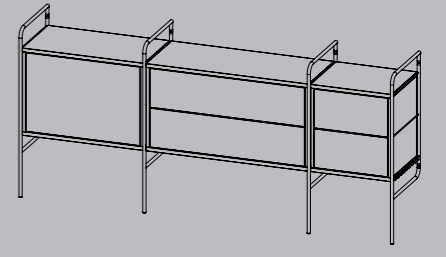

# ENDLESS POSSIBILITIES

Design your own customized combination on [www.orgnzd.se](http://www.orgnzd.se)

**DRAWERS**

L: 425 mm  
H: 824 mm  
D: 363 mm

**DRAWERS**

L: 625 mm  
H: 824 mm  
D: 363 mm

**SHELVES**

L: 625 mm  
H: 824 mm  
D: 363 mm

**CABINET**

L: 825 mm  
H: 824 mm  
D: 363 mm

**SHELF SYSTEM**

L: 1235 mm  
H: 824 mm  
D: 363 mm

**SHELF SYSTEM**

L: 1635 mm  
H: 824 mm  
D: 363 mm

**SHELF SYSTEM**

L: 2445 mm  
H: 824 mm  
D: 363 mm

**SHELF SYSTEM**

L: 1845 mm  
H: 824 mm  
D: 363 mm

**SHELF SYSTEM**

L: 2045 mm  
H: 824 mm  
D: 363 mm

**SHELF SYSTEM**

L: 1035 mm  
H: 1436 mm  
D: 363 mm

**SHELF SYSTEM**

L: 1635 mm  
H: 1436 mm  
D: 363 mm

**SHELF SYSTEM**

L: 1635 mm  
H: 1436 mm  
D: 363 mm

**SHELF SYSTEM**

L: 1845 mm  
H: 1436 mm  
D: 363 mm

**SHELF SYSTEM**

L: 1235 mm  
H: 2048 mm  
D: 363 mm

**SHELF SYSTEM**