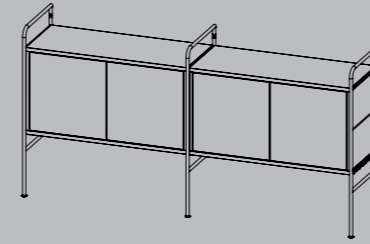

# ENDLESS POSSIBILITIES

Design your own customized combination on [www.orgnzd.se](http://www.orgnzd.se)

**DRAWERS**

L: 425 mm  
H: 824 mm  
D: 363 mm

**DRAWERS**

L: 625 mm  
H: 824 mm  
D: 363 mm

**SHELVES**

L: 625 mm  
H: 824 mm  
D: 363 mm

**CABINET**

L: 825 mm  
H: 824 mm  
D: 363 mm

**SHELF SYSTEM**

L: 1235 mm  
H: 824 mm  
D: 363 mm

**SHELF SYSTEM**

L: 1635 mm  
H: 824 mm  
D: 363 mm

**SHELF SYSTEM**

L: 2445 mm  
H: 824 mm  
D: 363 mm

**SHELF SYSTEM**

L: 1845 mm  
H: 824 mm  
D: 363 mm

**SHELF SYSTEM**

L: 2045 mm  
H: 824 mm  
D: 363 mm

**SHELF SYSTEM**

L: 1035 mm  
H: 1436 mm  
D: 363 mm

**SHELF SYSTEM**

L: 1635 mm  
H: 1436 mm  
D: 363 mm

**SHELF SYSTEM**

L: 1635 mm  
H: 1436 mm  
D: 363 mm

**SHELF SYSTEM**

L: 1845 mm  
H: 1436 mm  
D: 363 mm

**SHELF SYSTEM**

L: 1235 mm  
H: 2048 mm  
D: 363 mm

**SHELF SYSTEM**