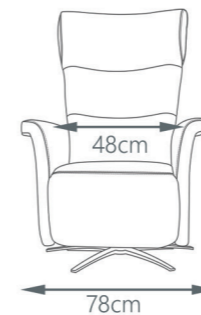

PROGETTO
PRORELAX

DIMENSIONS

SPECIFICATIONS

EN / FR

Solid wood and plywood
Bois massif et contre-plaqué

IT / DE

Legno massiccio e compensato
Massivholz und Sperrholz

NL / ES