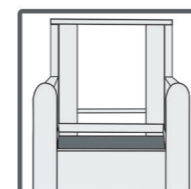

SPECIFICATIONS

EN / FR

Solid wood and plywood
Bois massif et contre-plaqué

IT / DE

Legno massiccio e compensato
Massivholz und Sperrholz

NL / ES

Massief hout en multiplex
Madera maciza y madera contrachapada