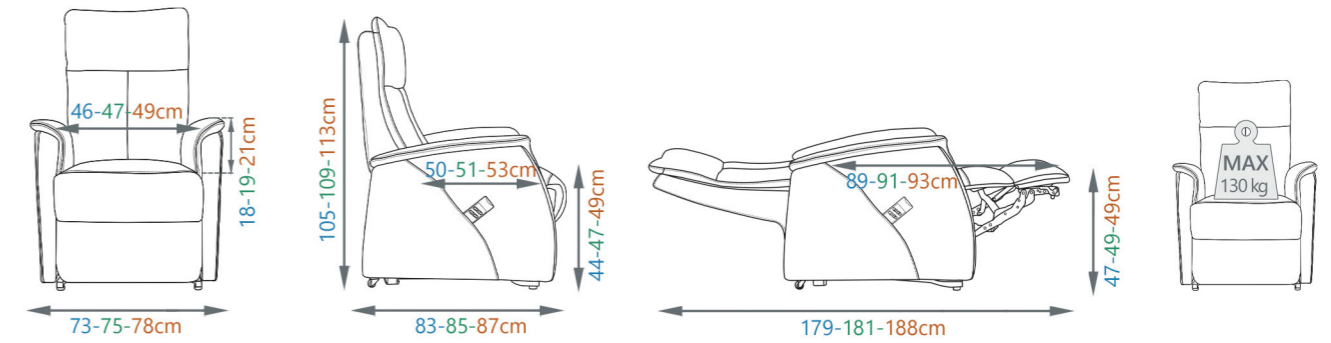

FLEX

mod-885B

lift chair

PROGETTO RELAX

DIMENSIONS

small-medium-large

SPECIFICATIONS

EN / FR

COLLI 2/2

small-medium-large

N.W.: 5 KG - 5,5 KG - 5,5 KG
G.W.: 7 KG - 7,5 KG - 7,5 KG
CBM.: 0,11 m³- 0,14 m³- 0,14 m³
71cm x 56cm x 28cm (LxWxH)
85cm x 58cm x 28cm (LxWxH)
86cm x 60cm x 27cm (LxWxH)

FLEX