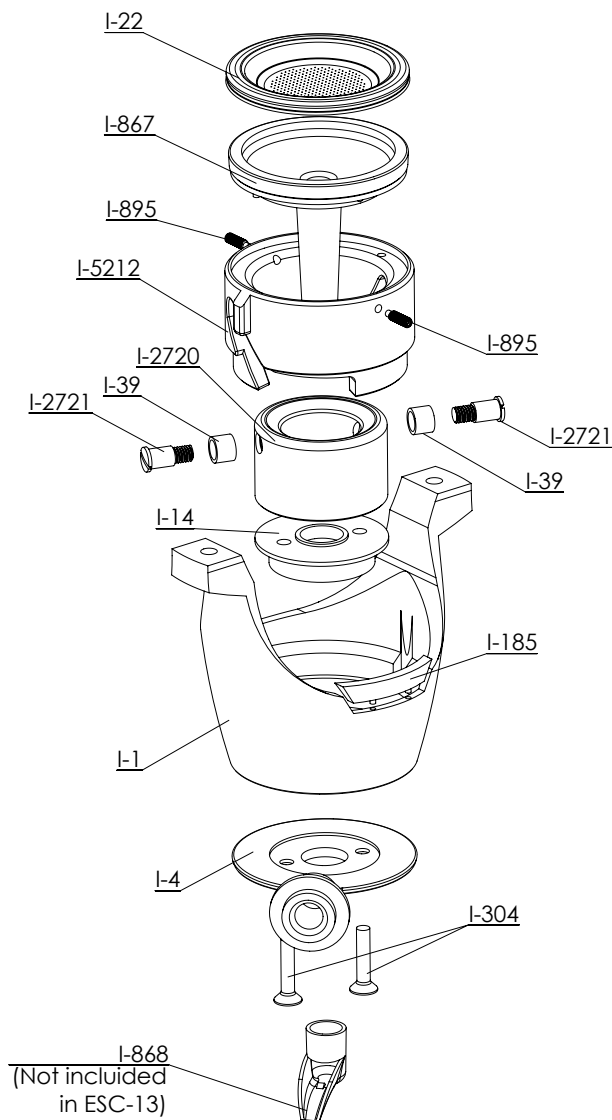

ESC-13 - FIXED FILTER ASSY