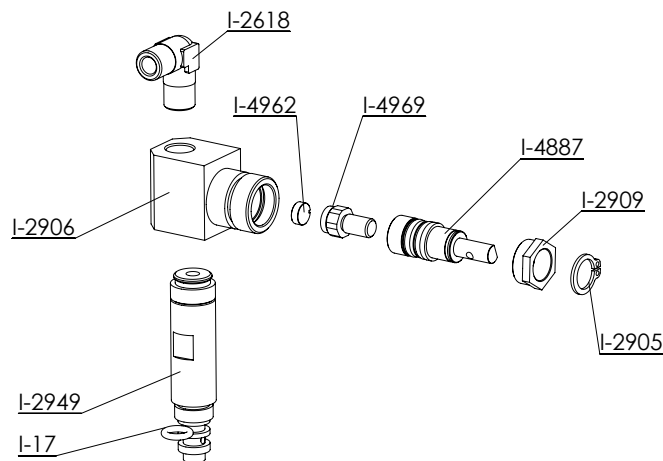

PM-461 - DREAM TAP