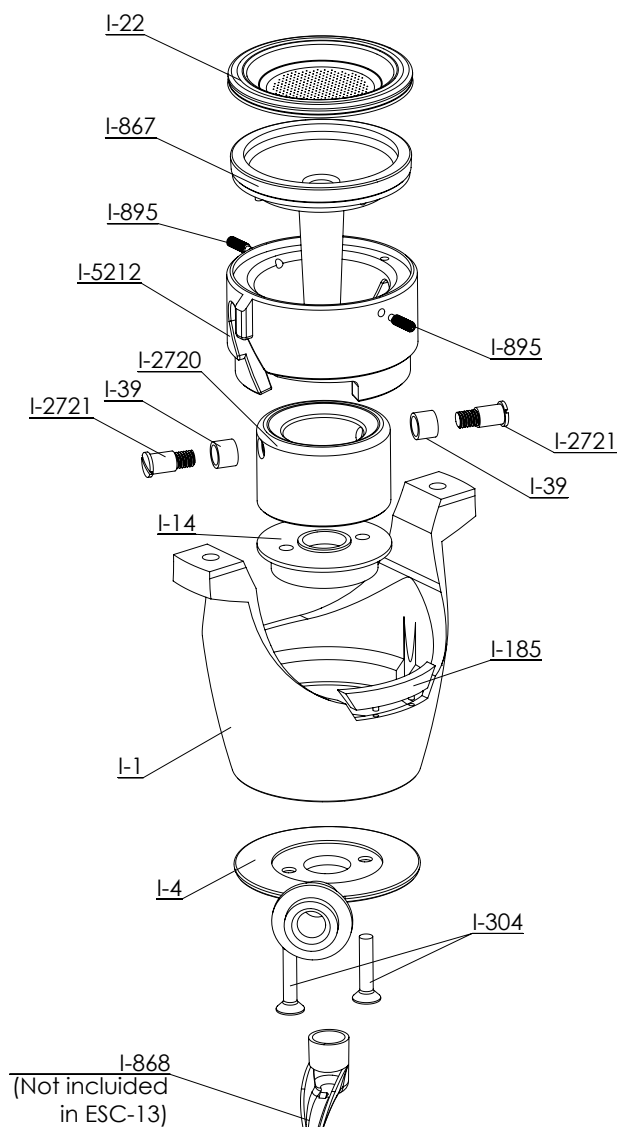

ESC-13 - FIXED FILTER ASSY