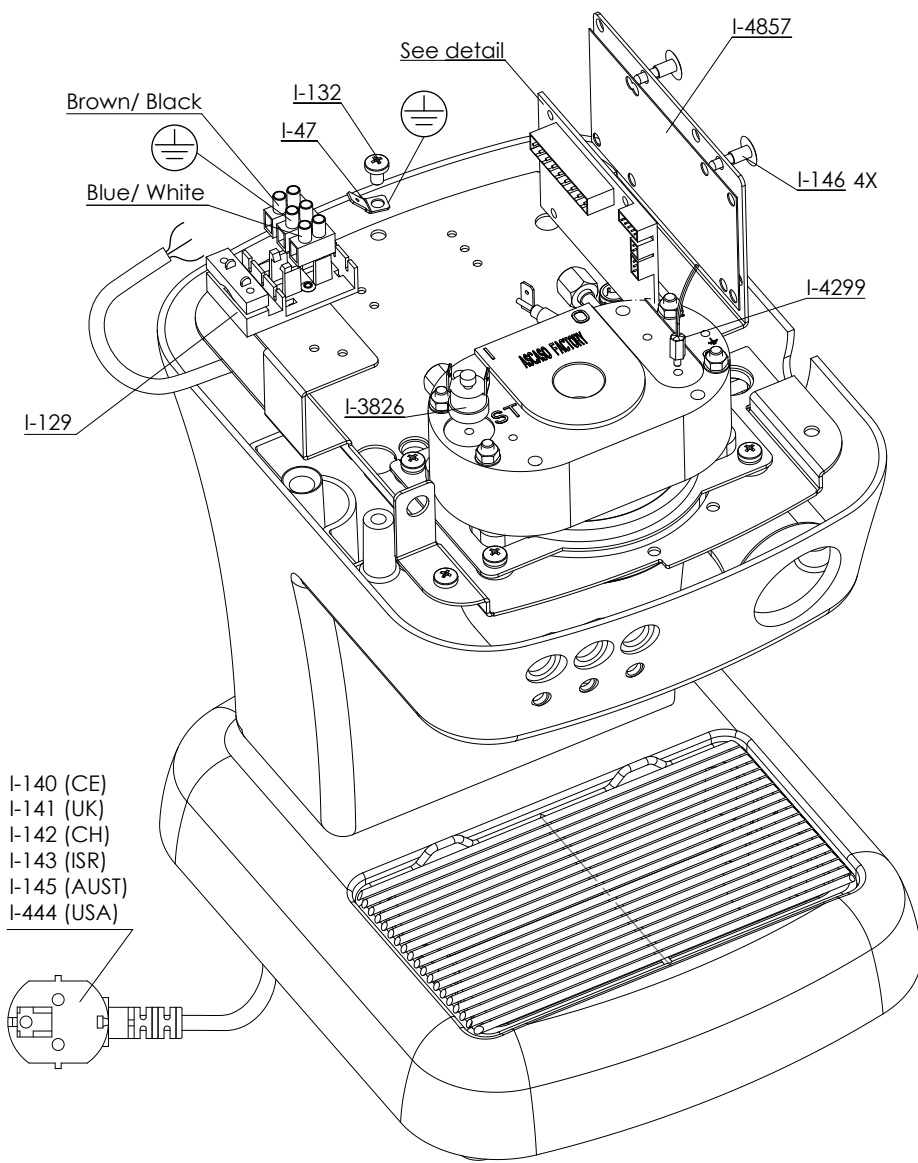

REF.	DESCRIPCIÓN	DESCRIPTION
I...47	TERMINAL MASA	TERMINALE
I..129	RETENEDOR CABLE	TERMINAL WIRING
I..132	TORNILLO M5x8 INOX	SCREW
I..140	CABLE RED EUROPEO	WIRING 230v
I..141	CABLE RED UK	WIRING UK
I..142	CABLE RED SUIZA	SWITZERLAND WIRING
I..143	CABLE RED ISRAEL	ISRAEL WIRING
I..145	CABLE RED AUSTRALIA	AUSTRALIAN WIRING
I..146	SOPORTE PLACA ELECTRONICA	THERMOSTAT SUPPORT
I..444	CABLE RED USA HOME/KAP	USA WIRING (SJTO)
I.3826	TERMOSTATO SEGURIDAD 215°	SAFETY THERMOSTAT 215°
I.4299	SONDA TEMPERATURA INOX PID (M4)	INOX PID TEMPERATURE PROBE (M4)
I.4857	AISLANTE CENTRALITA HOME/STEEL	HOME/STEEL PCB PLASTIC PROTECTOR
I.5008	CABLEADO DREAM TERMOSTATO ELECTRONICO 2020	ELECTRONIC THERMOSTAT WIRING DREAM 2020
I.5012	CIRCUITO MULTIFUNCION 230V. 2020	MULTIFUNCTION CIRCUIT 230V. 2020
I.5013	CIRCUITO MULTIFUNCION 110V. 2020	MULTIFUNCTION CIRCUIT 110V. 2020
I.5067	CABLEADO BOTONERA DREAM ONE	BUTTON PANNEL WIRING DREAM ONE