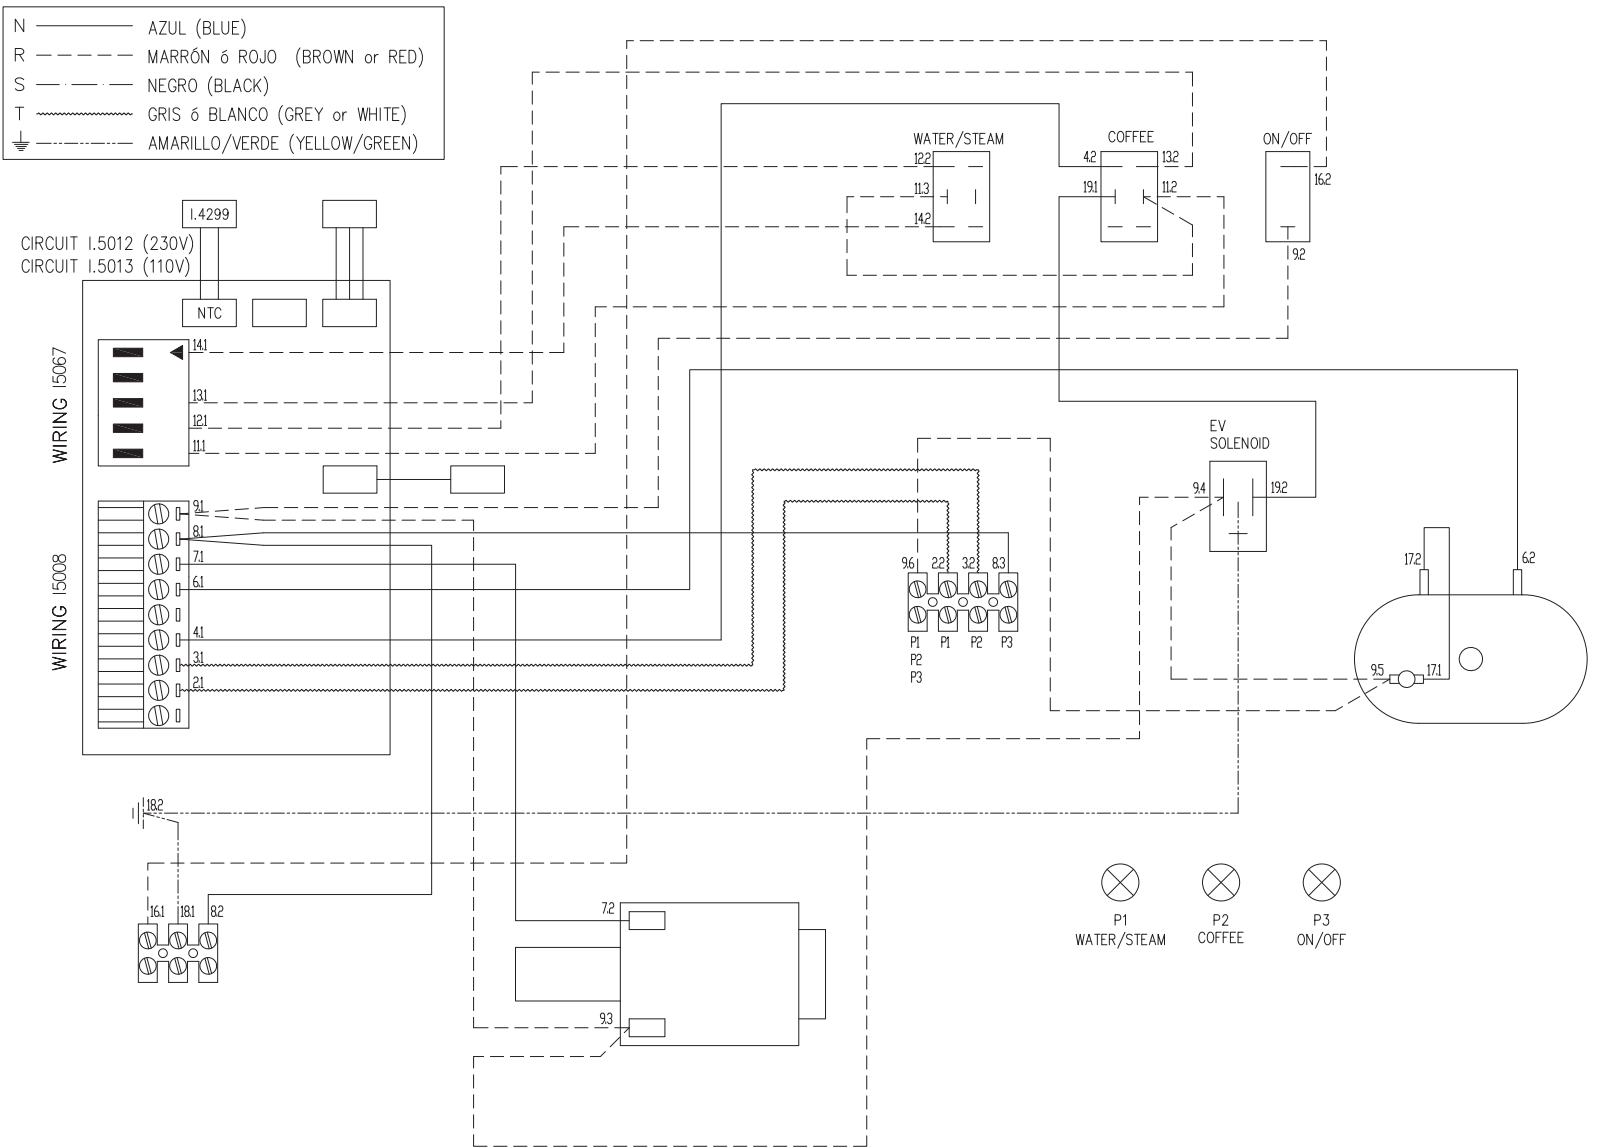

REF.	DESCRIPCIÓN	DESCRIPTION
1.4299	SONDA TEMPERATURA INOX PID (M4) 2017	INOX PID TEMPERATURE PROBE (M4) 2017
1.5008	CABLEADO DREAM TERMOSTATO ELECTRONICO 2020	ELECTRONIC THERMOSTAT WIRING DREAM 2020
1.5012	CIRCUITO MULTIFUNCION 230V. 2020	MULTIFUNCTION CIRCUIT 230V. 2020
1.5013	CIRCUITO MULTIFUNCION 110V. 2020	MULTIFUNCTION CIRCUIT 110V. 2020
1.5067	CABLEADO BOTONERA DREAM ONE	BUTTON PANNEL WIRING DREAM ONE