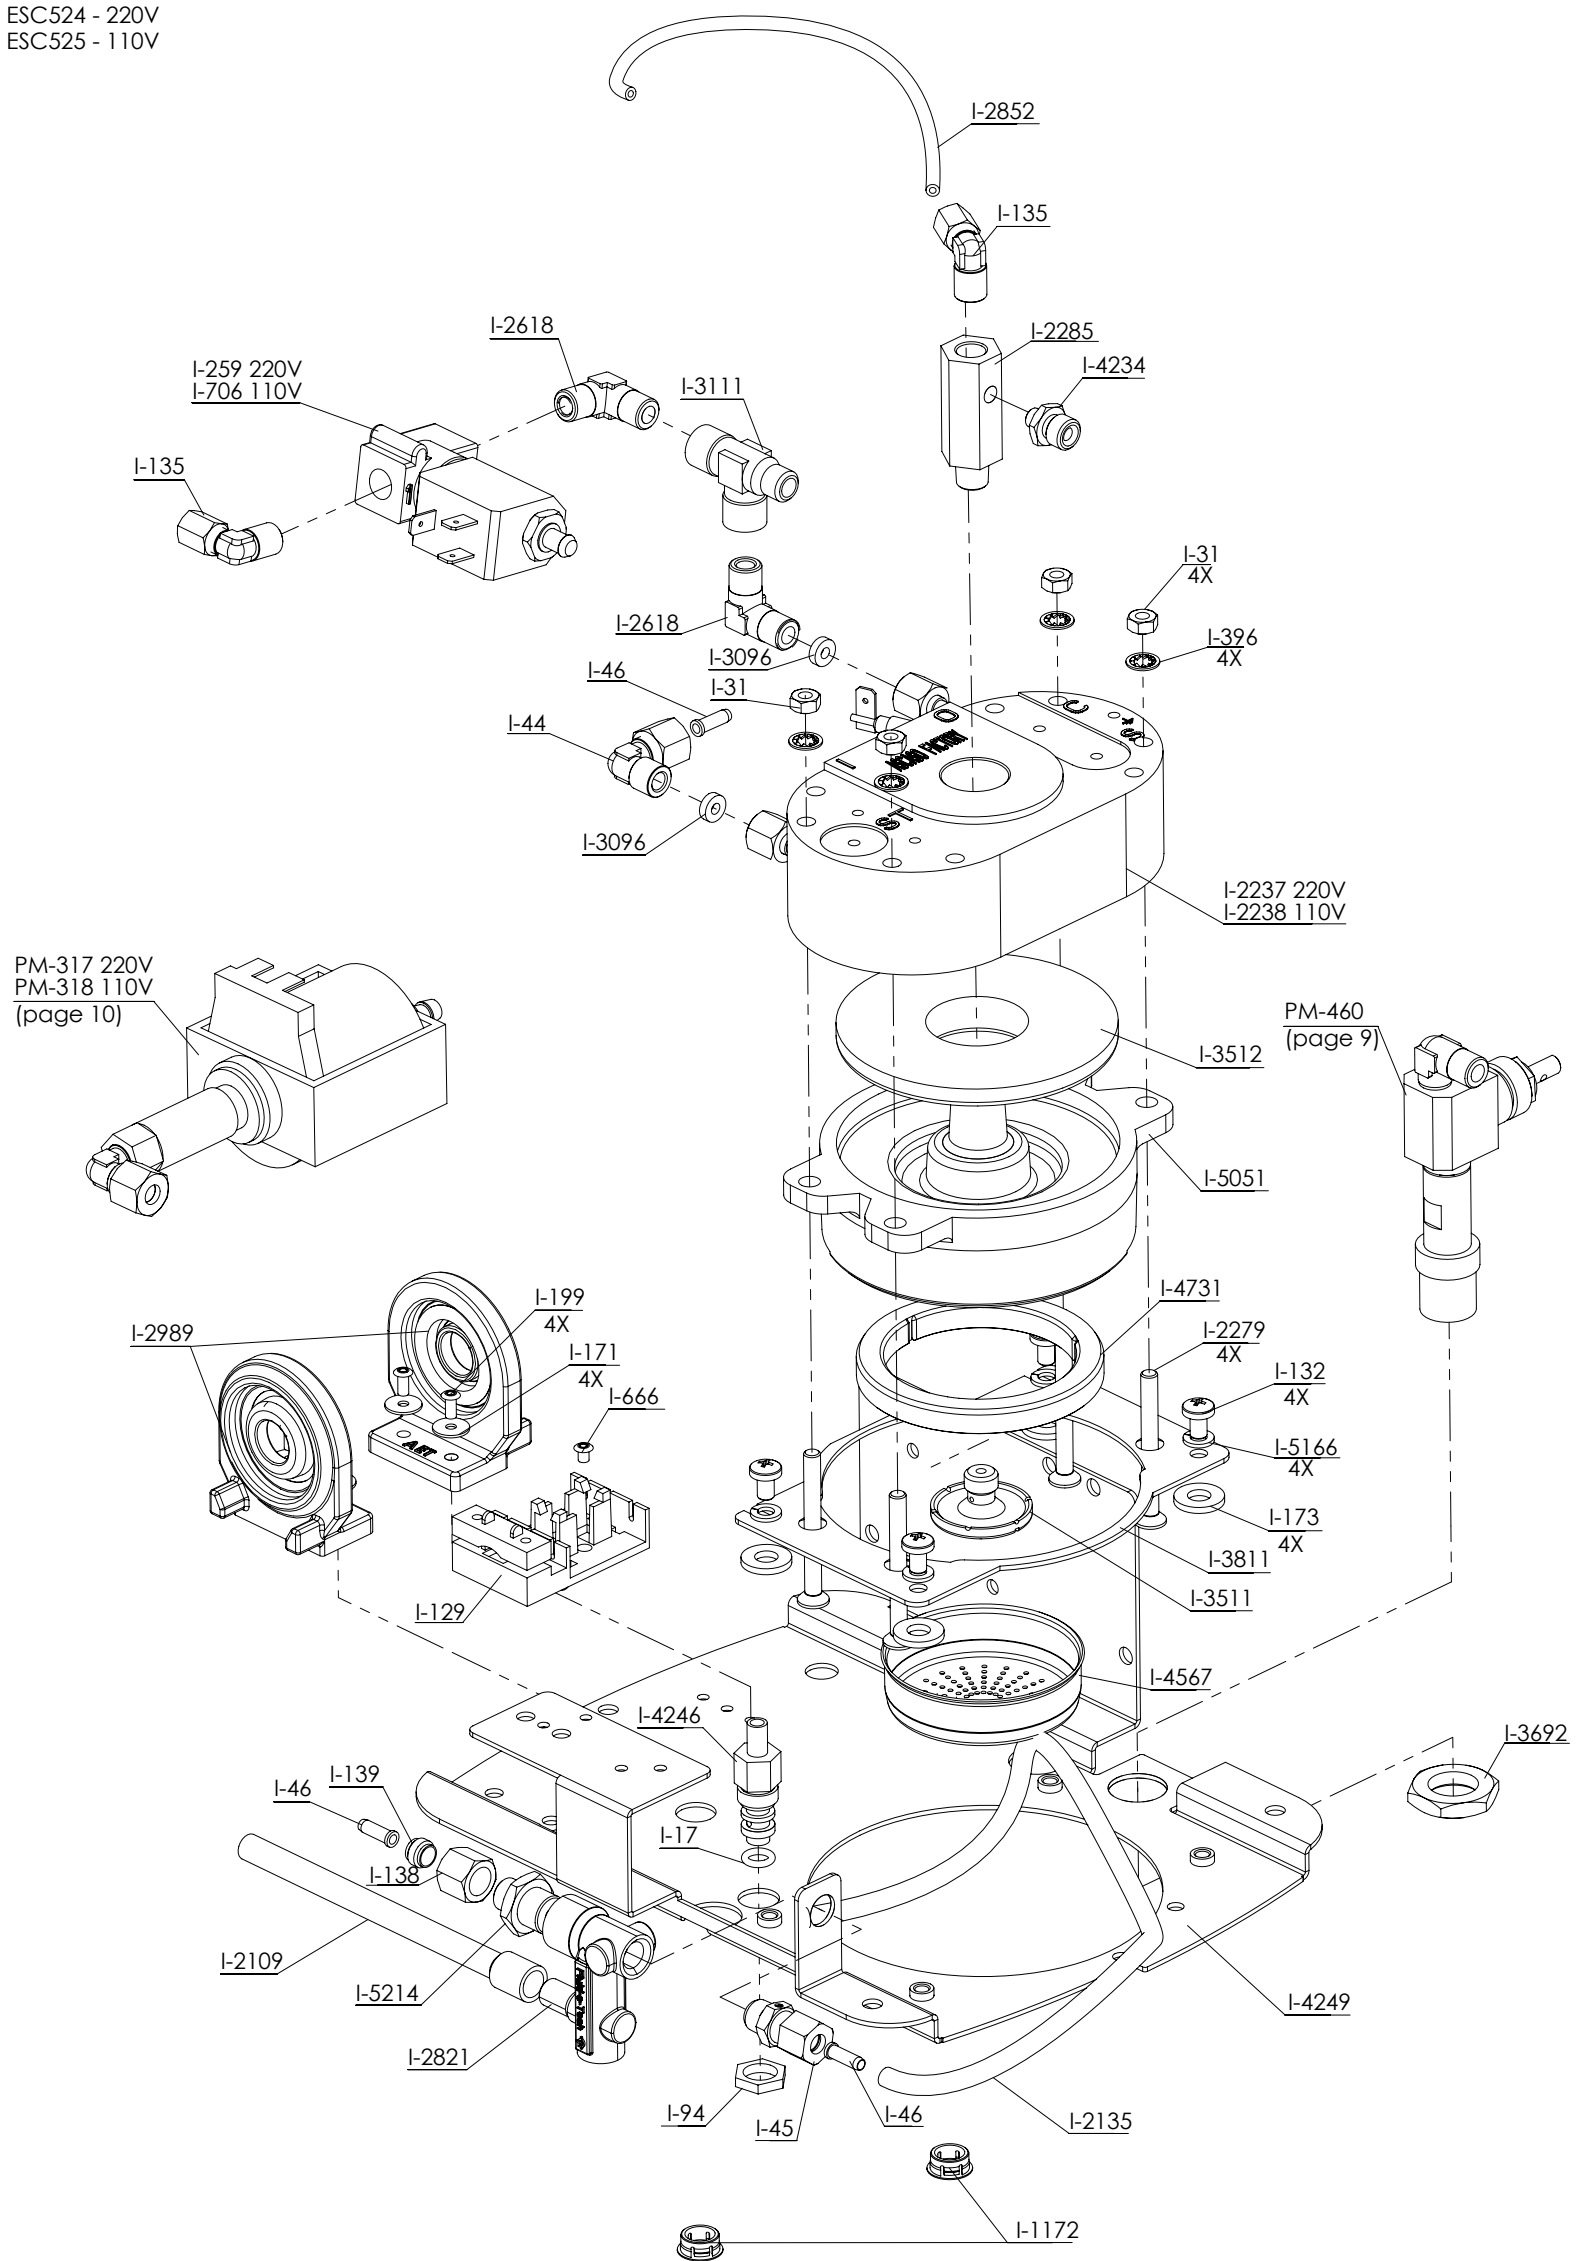

ESC524 - 220V
ESC525 - 110V

ASCASO

ASCASO

ASCASO