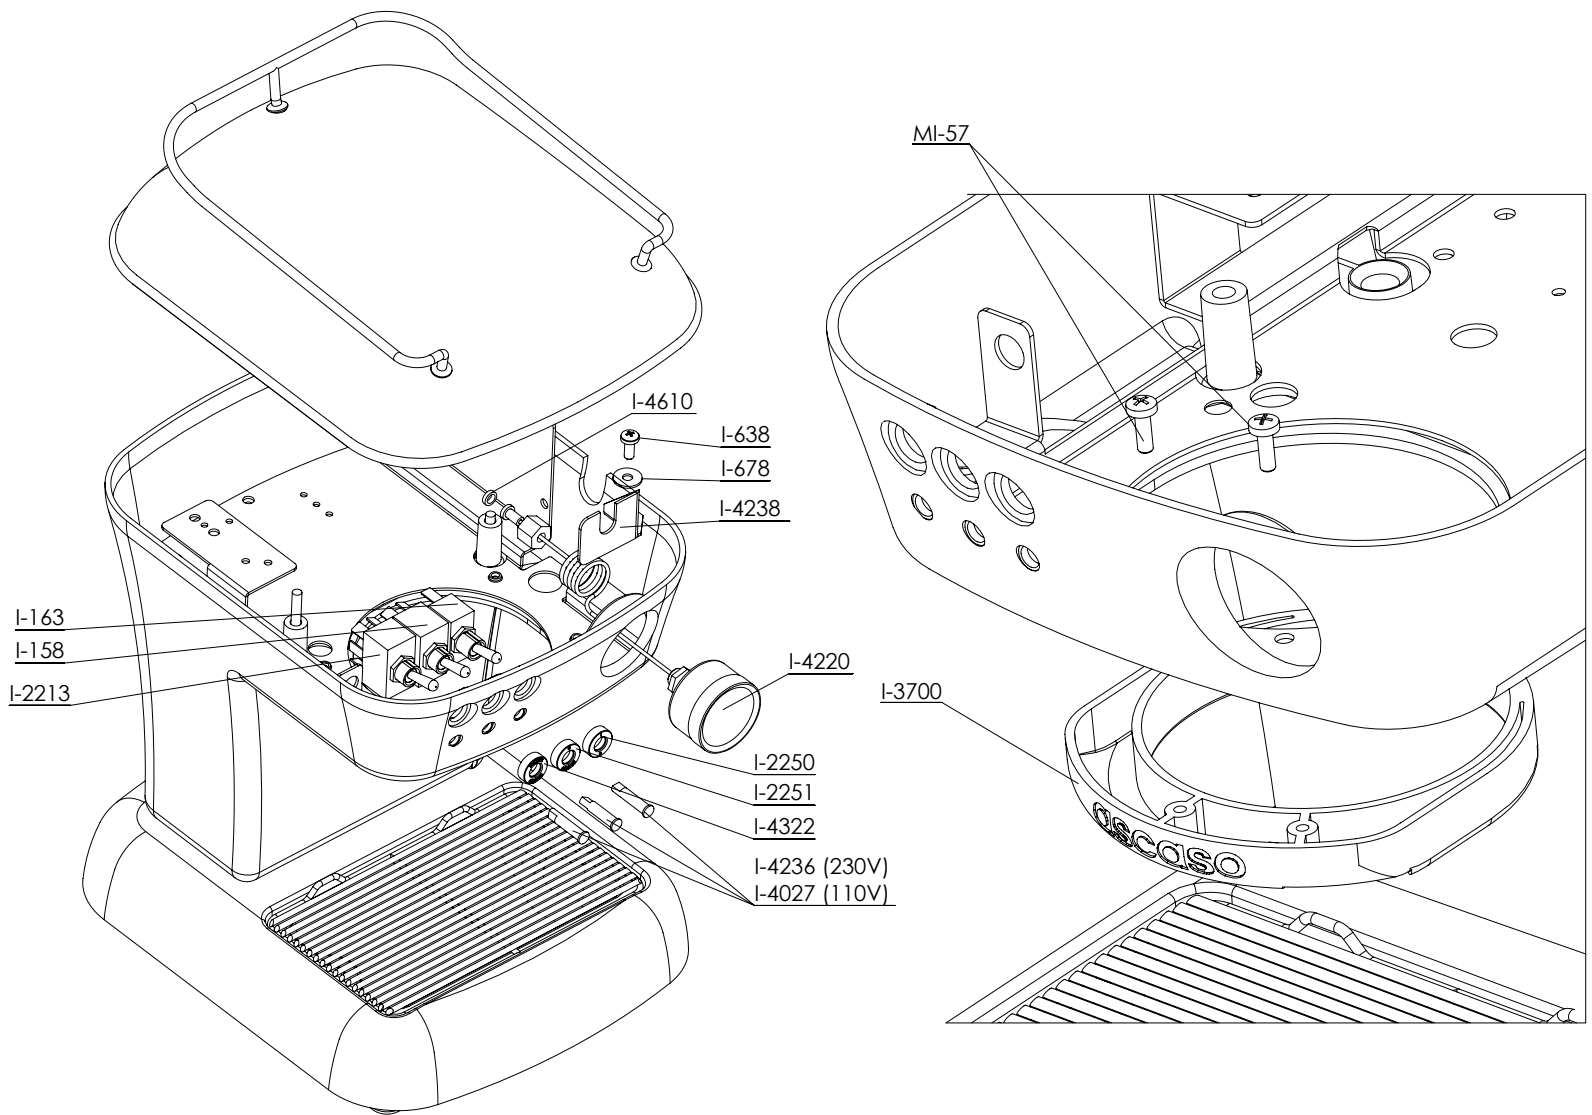

REF.	DESCRIPCIÓN	DESCRIPTION
I..158	INTERRUPTOR DREAM BIPOLAR ON-OFF	ON-OFF BIP. SWITCH
I..163	INTERRUPTOR DREAM ON-ON	DREAM ON-ON SWITCH
I..638	TORNILLO SUJECION TERMOMETRO INOX	THERMOMETER SCREW
I..678	ARANDELA DIN9021 M5 INOX	WASHER
I.2213	CONMUTADOR 3 POSICIONES STEEL	3 POSITION SWITCH - STEEL
I.2250	TUERCA INTERRUPTOR DREAM ON/OFF	SWITCH DREAM NUT ON/OFF
I.2251	TUERCA INTERRUPTOR DREAM COFFEE	SWITCH DREAM NUT COFFEE
I.3700	CUBREGRUPOS DREAM PID/ONE	DREAM PID/ONE GROUP COVER
I.4027	PILOTO BLANCO STEEL 125V UL	WHITE PILOT LIGHT STEEL 110V UL
I.4220	MANOMETRO DREAM/STEEL	MANOMETER DREAM/STEEL
I.4236	PILOTO BLANCO PID 250V	PILOT WHITE STEEL 250V
I.4238	SOPORTE MANOMETRO DREAM PID	MANOMETER BRACKET DREAM PID
I.4322	TUERCA INTERRUPTOR DREAM PID WATER-STEAM	SWITCH DREAM PID NUT WATER-STEAM
I.4610	JUNTA 8,5x4,4x2 PTFE	GASKET 8,5x4,4x2 PTFE
MI..57	TORNILLO DIN 7985 INOX A4 M 4x12	SCREW DIN 7985 INOX A4 M 4x12