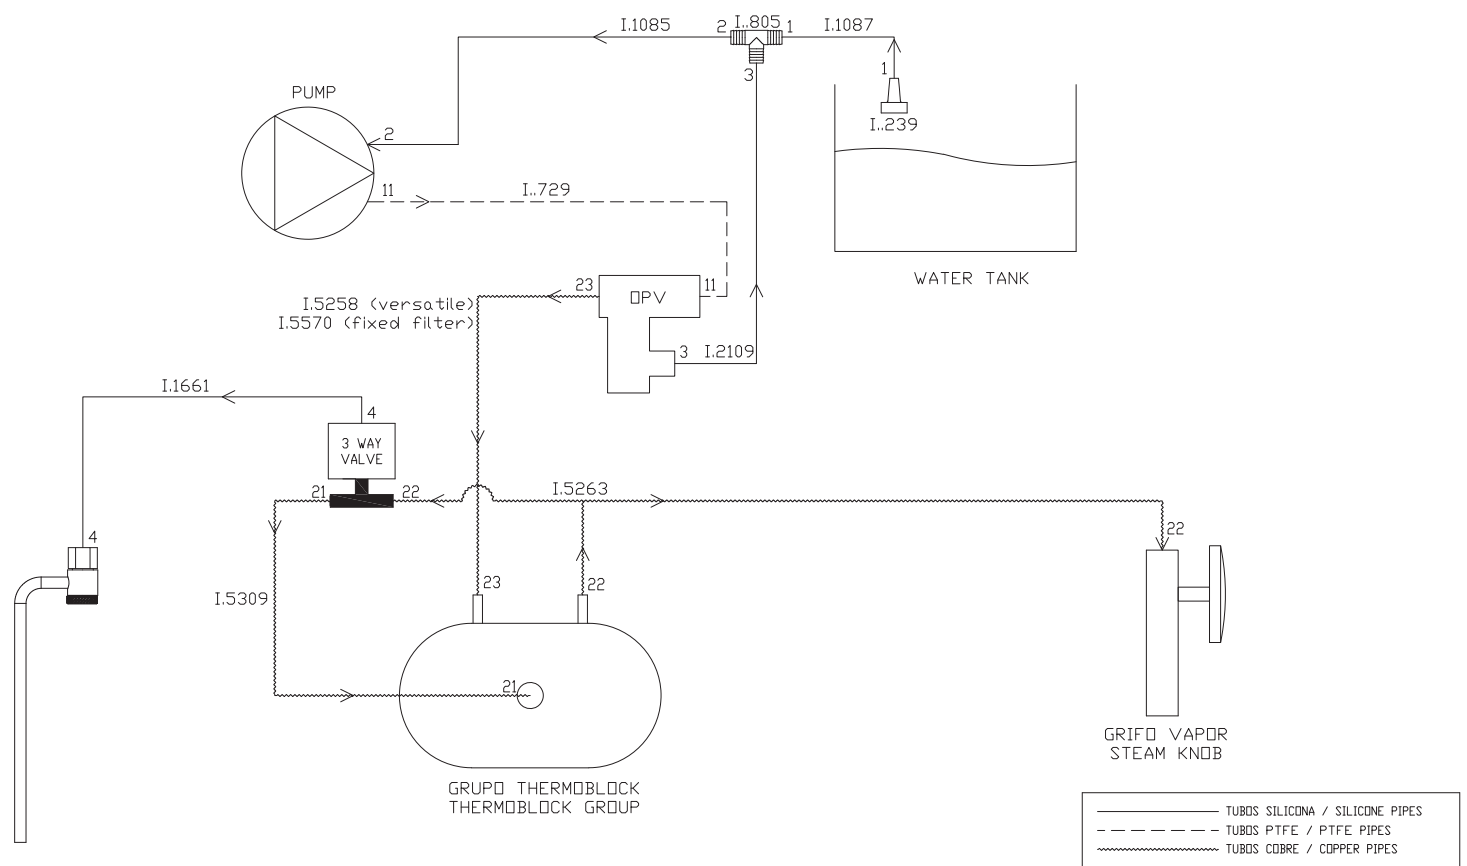

REF.	DESCRIPCIÓN
I...17	JUNTA TORICA
I...77	FIJADOR TUBO VAPOR
I...85	POMO GRIFO NEGRO
I...86	EMBELLECEDOR POMO INOX
I..895	TORNILLO FIJACION EMBUDO INOX
I.1123	TUBO DESCARGA
I.1183	ARANDELA GRIFO AGUA
I.1184	MUELLE GRIFO SALIDA VAPOR-AGUA
I.1185	GUIA MUELLE GRIFO AGUA
I.2282	PROTECTOR TUBO VAPOR INOX BARISTA D.10mm
I.2317	SALIDA VAPOR INOX BARISTA PTFE D.10mm (4xD1.25)
I.2987	SALIDA VAPOR INOX BARISTA PTFE D.10mm (4xD1.6)
I.4142	TUBO VAPOR MD STEEL UNO/DUO PROF PTFE D.10mm
I.4143	TUERCA TUBO VAPOR/AGUA PTFE
I.4144	JUNTA TEFLON TUBO VAPOR/AGUA PTFE
I.5523	SALIDA TUBO VAPOR 1xD1.1mm MD STEEL UNO/DUO PROF PTFE D.10mm
PM..95	POMO NEGRO

DESCRIPTION
SILICONE RING
PIPE STEAM SCREW
HANDLE
INOX HANLE LID
FUNNEL FIXED SCREW
DRAIN PIPE
WATER TAP WASHER
STEAM - WATER OUTLET TAP SPRING
SPRING GUIDE WATER TAP
STEAM TUBE PROTECTOR BARISTA D.10mm
STEAM OUTLET INOX BARISTA PTFE D.10mm (4x1.25)
STEAM OUTLET INOX BARISTA PTFE D.10mm (4x1.6)
UNO/DUO PROF PIPE PTFE D.10mm
NUT STEAM/ WATER PTFE
TEFLON GASKET STEAM/ WATER PTFE
STEAM OUTLET MD STEEL UNO/DUO PROF PTFE D.10mm (D1.1)
BLACK HANDLE

TUBOS SILICONA / SILICONE PIPES

1. I.1087 - 5X8 (300mm)
 2. I.1085 - 5X8 (100mm)
 3. I.2109 - 5X8 (120mm)
 4. I.1661 - 5X8 (130mm)

TUBOS PTFE / PTFE PIPES

11. I.729 - 4x6 (100mm)

TUBOS COBRE / COPPER PIPES