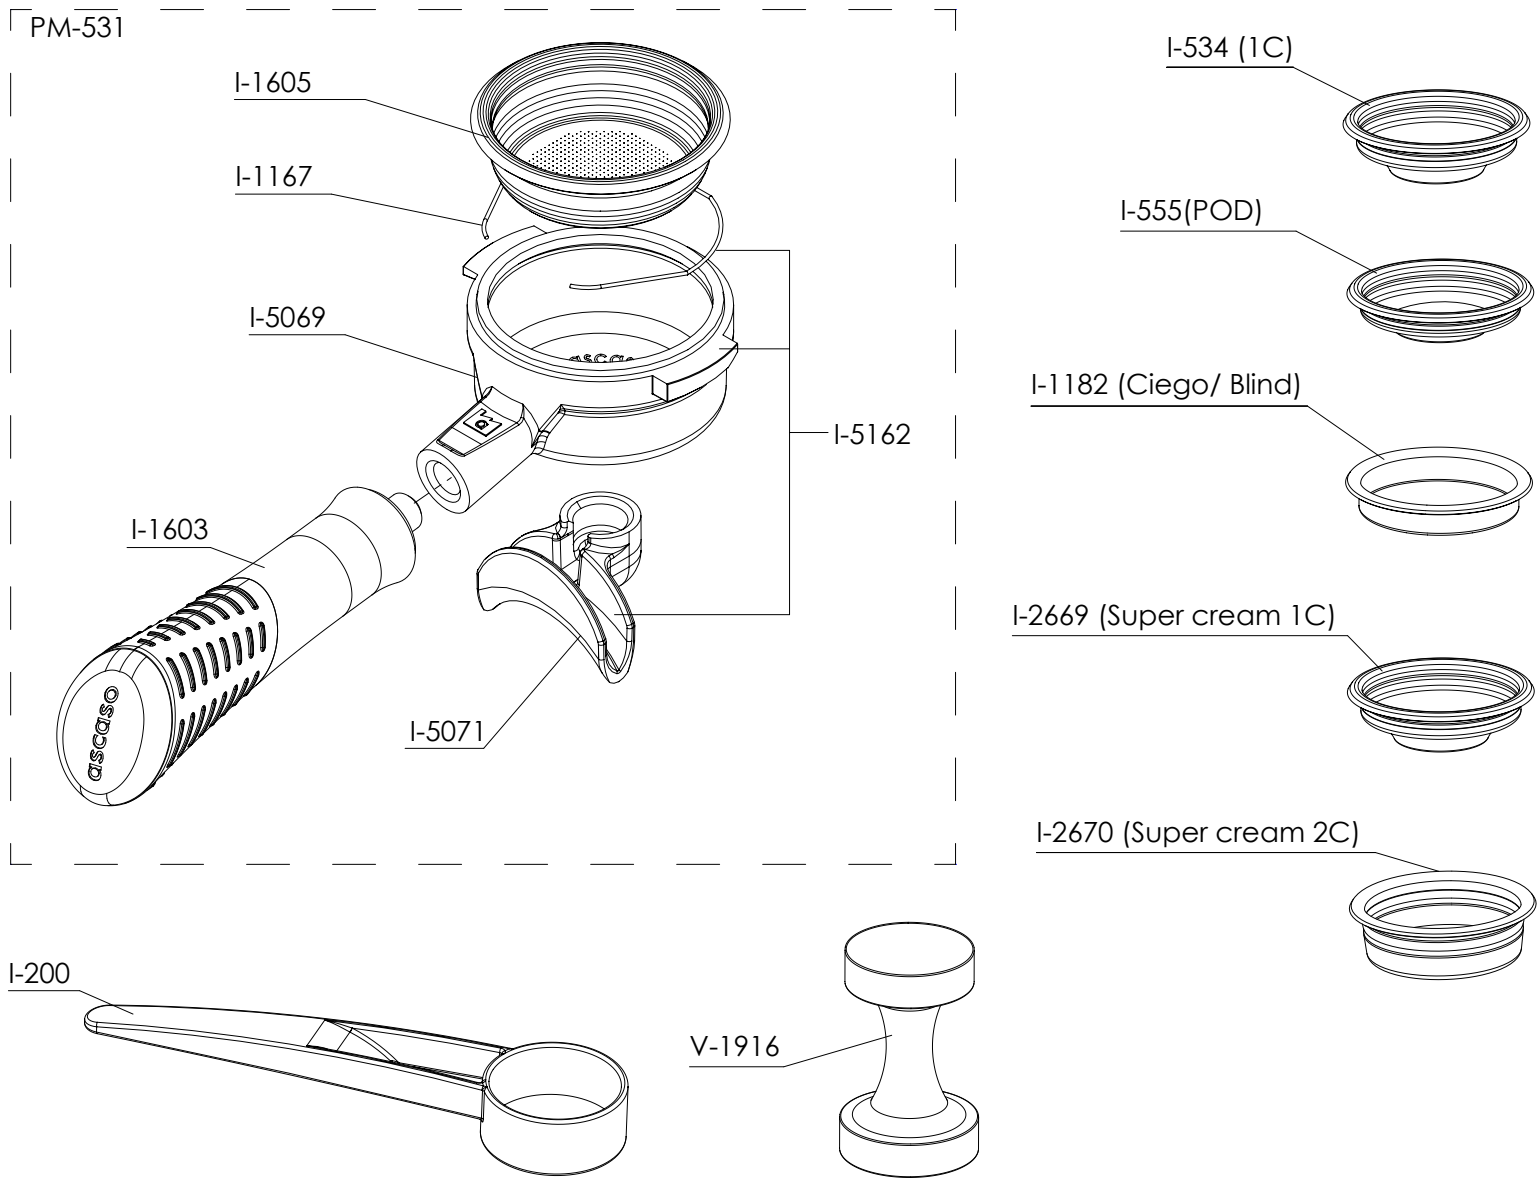

PM-598 - SOLENOID VALVE 230V
PM-599 - SOLENOID VALVE 120V

PM-317 - DREAM PUMP 230V
PM-318 - DREAM PUMP 120V

REF.	DESCRIPCIÓN	DESCRIPTION
I...44	RACOR CODO	RL BOX FITTING
I...46	REFUERZO TUBO	PIPE REINFORCEMENT
I..259	ELECTROV. 3 VIAS PASO 1.2 230V 1/8-1/8 0-15BAR	3 WAY SOLENOID
I..292	BOMBA CP4SP PLUS 230/240V 50Hz	230V 50Hz PUMP
I..303	TORICA S-2	S-2 RING
I..675	BOMBA 110/120V 60 Hz	110/120V 60Hz PUMP
I..706	ELECTROVALVULA 3 VIAS PASO 1.2 120V 1/8-1/8 0-15BAR	120V 3 WAYS SOLENOID
I..729	TUBO TEFLON 4x6 (100mm)	4x6 (100mm) TEFLON PIPE
I.2364	RACOR CONTADOR VOLUMETRICO 1/8"-1/8" INOX	FITTING VOLUMETRIC CONTROL 1/8"-1/8"
I.3002	RACOR BOMBA	PUMP FITTING
PM.317	BOMBA DREAM PID 230V	PUMP WHOLE DREAM PID 230V
PM.318	BOMBA DREAM PID 110V	PUMP WHOLE DREAM PID 110V
PM.598	CONJUNTO EV DREAM 230V 2022	SOLENOID DREAM 230V 2022
PM.599	CONJUNTO EV DREAM 120V 2022	SOLENIOD DREAM 120V 2022

REF.	DESCRIPCIÓN
I...17	JUNTA TORICA
I...77	FIJADOR TUBO VAPOR
I...85	POMO GRIFO NEGRO
I...86	EMBELLECEDOR POMO INOX
I..895	TORNILLO FIJACION EMBUDO INOX
I.1123	TUBO DESCARGA
I.1183	ARANDELA GRIFO AGUA
I.1184	MUELLE GRIFO SALIDA VAPOR-AGUA
I.1185	GUIA MUELLE GRIFO AGUA
I.2282	PROTECTOR TUBO VAPOR INOX BARISTA D.10mm
I.2317	SALIDA VAPOR INOX BARISTA PTFE D.10mm (4xD1.25)
I.2987	SALIDA VAPOR INOX BARISTA PTFE D.10mm (4xD1.6)
I.4142	TUBO VAPOR MD STEEL UNO/DUO PROF PTFE D.10mm
I.4143	TUERCA TUBO VAPOR/AGUA PTFE
I.4144	JUNTA TEFLON TUBO VAPOR/AGUA PTFE
I.5523	SALIDA TUBO VAPOR 1xD1.1mm MD STEEL UNO/DUO PROF PTFE D.10mm
PM..95	POMO NEGRO

DESCRIPTION
SILICONE RING
PIPE STEAM SCREW
HANDLE
INOX HANLE LID
FUNNEL FIXED SCREW
DRAIN PIPE
WATER TAP WASHER
STEAM - WATER OUTLET TAP SPRING
SPRING GUIDE WATER TAP
STEAM TUBE PROTECTOR BARISTA D.10mm
STEAM OUTLET INOX BARISTA PTFE D.10mm (4x1.25)
STEAM OUTLET INOX BARISTA PTFE D.10mm (4x1.6)
UNO/DUO PROF PIPE PTFE D.10mm
NUT STEAM/ WATER PTFE
TEFLON GASKET STEAM/ WATER PTFE
STEAM OUTLET MD STEEL UNO/DUO PROF PTFE D.10mm (D1.1)
BLACK HANDLE