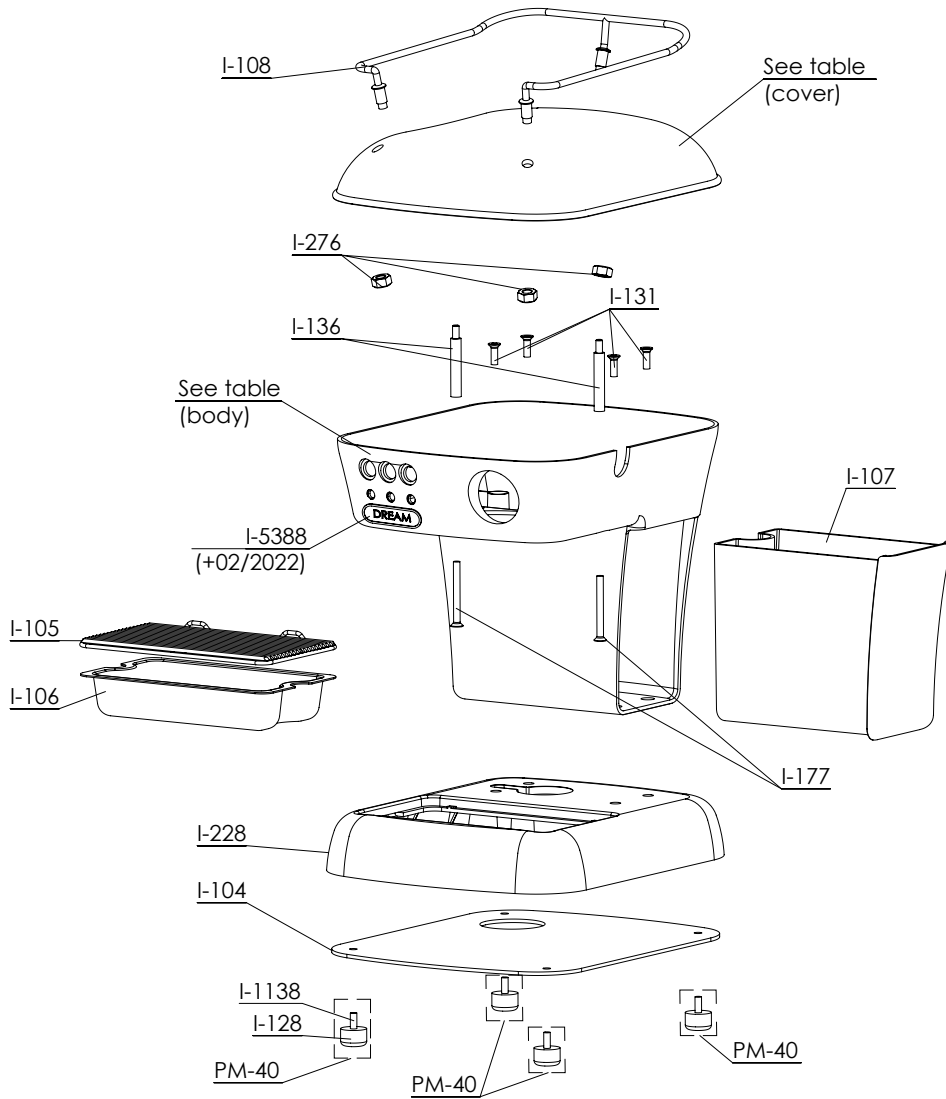

Colour	Cover	Body
Matt yellow	I-202	I-212
Anthracite	I-205	KIT459
Matt light blue	I-4498	I-4494
Matt white	I-370	KIT460
Textured cream	I-2957	KIT462
Matt black	I-207	KIT463
Matt pistachio	I-4499	I-4495
Polished	I-208	KIT457
Matt red	I-4338	KIT465

REF.	DESCRIPCIÓN	DESCRIPTION
I..104	BASE FONDO DREAM	BASE
I..105	REJILLA DREAM	DREAM GRID
I..106	BANDEJA DREAM INOX	INOX DREAM TRAY
I..107	DEPOSITO DREAM	DREAM WATER TANK
I..108	BARANDILLA DREAM	DREAM BANISTER
I..128	PATA GOMA	FOOT
I..131	DIN 965 M5x14 A4	SCREW
I..136	UNION TAPA DREAM	LID UNION
I..177	TORNILLO TAPA DREAM INOX	NUT
I..202	TAPA DREAM AMARILLA MATE	YELLOW MATT DREAM LID
I..205	TAPA DREAM ANTRACITA	ANTHRACITE DREAM LID
I..207	TAPA DREAM NEGRA MATE	MATT BLACK DREAM LID
I..208	TAPA DREAM PULIDA SERIGRAFIADA	PRINTED POLISH DREAM LID
I..212	CUERPO DREAM AMARILLO MATE	YELLOW MATT DREAM BODY
I..228	BASE DREAM PULIDA	POLISH BASE
I..276	TUERCA M8 INOX	NUT
I..370	TAPA DREAM BLANCA TEXTURADA	WHITE LID DREAM
I.1138	TORNILLO DIN 7985 M5x15 INOX	SCREW DIN 7985 M5X15 INOX
I.2957	TAPA DREAM CREMA TEXTURADA	LID DREAM TEXTURED CREAM
I.4338	TAPA DREAM ROJO MATE	MATT RED DREAM LID
I.4494	CUERPO DREAM CELESTE MATE	DREAM BODY SKY BLUE MATT
I.4495	CUERPO DREAM PISTACHO MATE	DREAM BODY PISTACHIO MATT
I.4498	TAPA DREAM CELESTE MATE	LID DREAM SKY BLUE MATT
I.4499	TAPA DREAM PISTACHO MATE	LIP DREAM PISTACHIO MATTE
I.5388	ADHESIVO FRONTAL DREAM ZERO/ONE	DREAM ZERO/ONE FRONT STICKER
KIT457	KIT CUERPO DREAM ZERO/ONE PULIDA	POLISHED DREAM ZERO/ONE BODY KIT
KIT459	KIT CUERPO DREAM ZERO/ONE ANTRACITA	ANTHRACITE DREAM ZERO/ONE BODY KIT
KIT460	KIT CUERPO DREAM ZERO/ONE BLANCA	WHITE DREAM ZERO/ONE BODY KIT
KIT462	KIT CUERPO DREAM ZERO/ONE CREMA TEXTURADA	TEXTURED CREAM DREAM ZERO/ONE BODY KIT
KIT463	KIT CUERPO DREAM ZERO/ONE NEGRA	BLACK DREAM ZERO/ONE BODY KIT
KIT465	KIT CUERPO DREAM ZERO/ONE ROJA	RED DREAM ZERO/ONE BODY KIT
PM..40	PATA DREAM	DREAM FOOT WHOLE