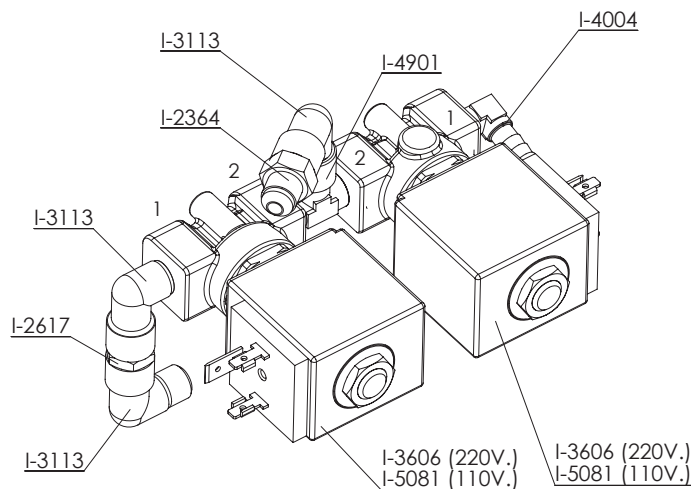

PM-482 - INPUT SELECTOR ASSEMBLY BABY T PLUS 220V
PM-540 - INPUT SELECTOR ASSEMBLY BABY T PLUS 110V