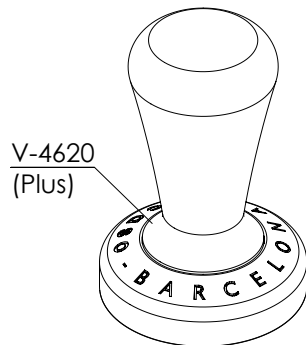

PM-483

REF.	DESCRIPCIÓN	DESCRIPTION
FRI226	TORNILLO AUTOROSCANTE CABEZA ALOMADA PHILLIPS DIN 7981 INOX A4 3.5x9	DIN7981 3.5x9 A4 SCREW
I.1360	EMBELLECEDOR BOTONERA	DOSING DEVICE PROTECTOR
I.1361	INTERRUPTOR L	SWITCH L
I.1363	INTERRUPTOR S	SWITCH S
I.1365	INTERRUPTOR XL	SWITCH XL
I.1366	BOTON TECLA L	KEY L
I.1368	BOTON TECLA S	KEY S
I.1370	BOTON TECLA XL	KEY XL
I.3538	MIRILLA BARISTA T	SCREEN BARISTA T
I.4575	TAPA CAJA BOTONERA 2018	DOSING DEVICE BOX LID 2018
I.5078	PLACA ELECTRONICA BOTONERA BABY T	ELECTRONIC BUTTON BOARD BABY T
I.5366	CAJA BOTONERA BARISTA T/BABY T	PLASTIC DOSING PANNEL LID BARISTA T
I.5413	TORNILLO DIN 7982 Ø3,5 x 9,5 INOX A4	SCREW DIN 7982 Ø3,5 x 9,5 STAINLESS STEEL A4
PM.483	CONJUNTO BOTONERA BABY T	DOSING PANNEL BABY T

PM-528 (1C)

PM-529 (2C)

REF.	DESCRIPCIÓN
I..534	CACILLO 1 CAFE PROFESIONAL
I.1167	ARO RETENCION FILTRO PROF. (D.1MM)
I.1182	CACILLO CIEGO PROF/BARISTA
I.1605	CACILLO 2 CAFE
I.2669	CACILLO 1C SC PROF.
I.2670	CACILLO 2C SC PROF
I.4343	MANGO PORTA MADERA BARISTA T/ BIG DREAM PLUS NOGAL
I.5069	CUERPO PORTAFILTRO INOX
I.5070	SALIDA 1 CAFE ABIERTA INOX
I.5071	SALIDA 2 CAFES ABIERTA INOX
I.5162	PORTAFILTRO M12 INCLINADO EXTRA PROFUNDO INOX. 2 CAFE
I.5163	PORTAFILTRO M12 INCLINADO EXTRA PROFUNDO INOX. 1 CAFE
PM.528	PORTAFILTRO INOX. COMPLETO NOGAL 1 CAFE
PM.529	PORTAFILTRO INOX. COMPLETO NOGAL 2 CAFES
V.1916	PRENSA CAFE ALUMINIO 57/58mm
V.4620	PRENSA MADERA NOGAL BASE INOX