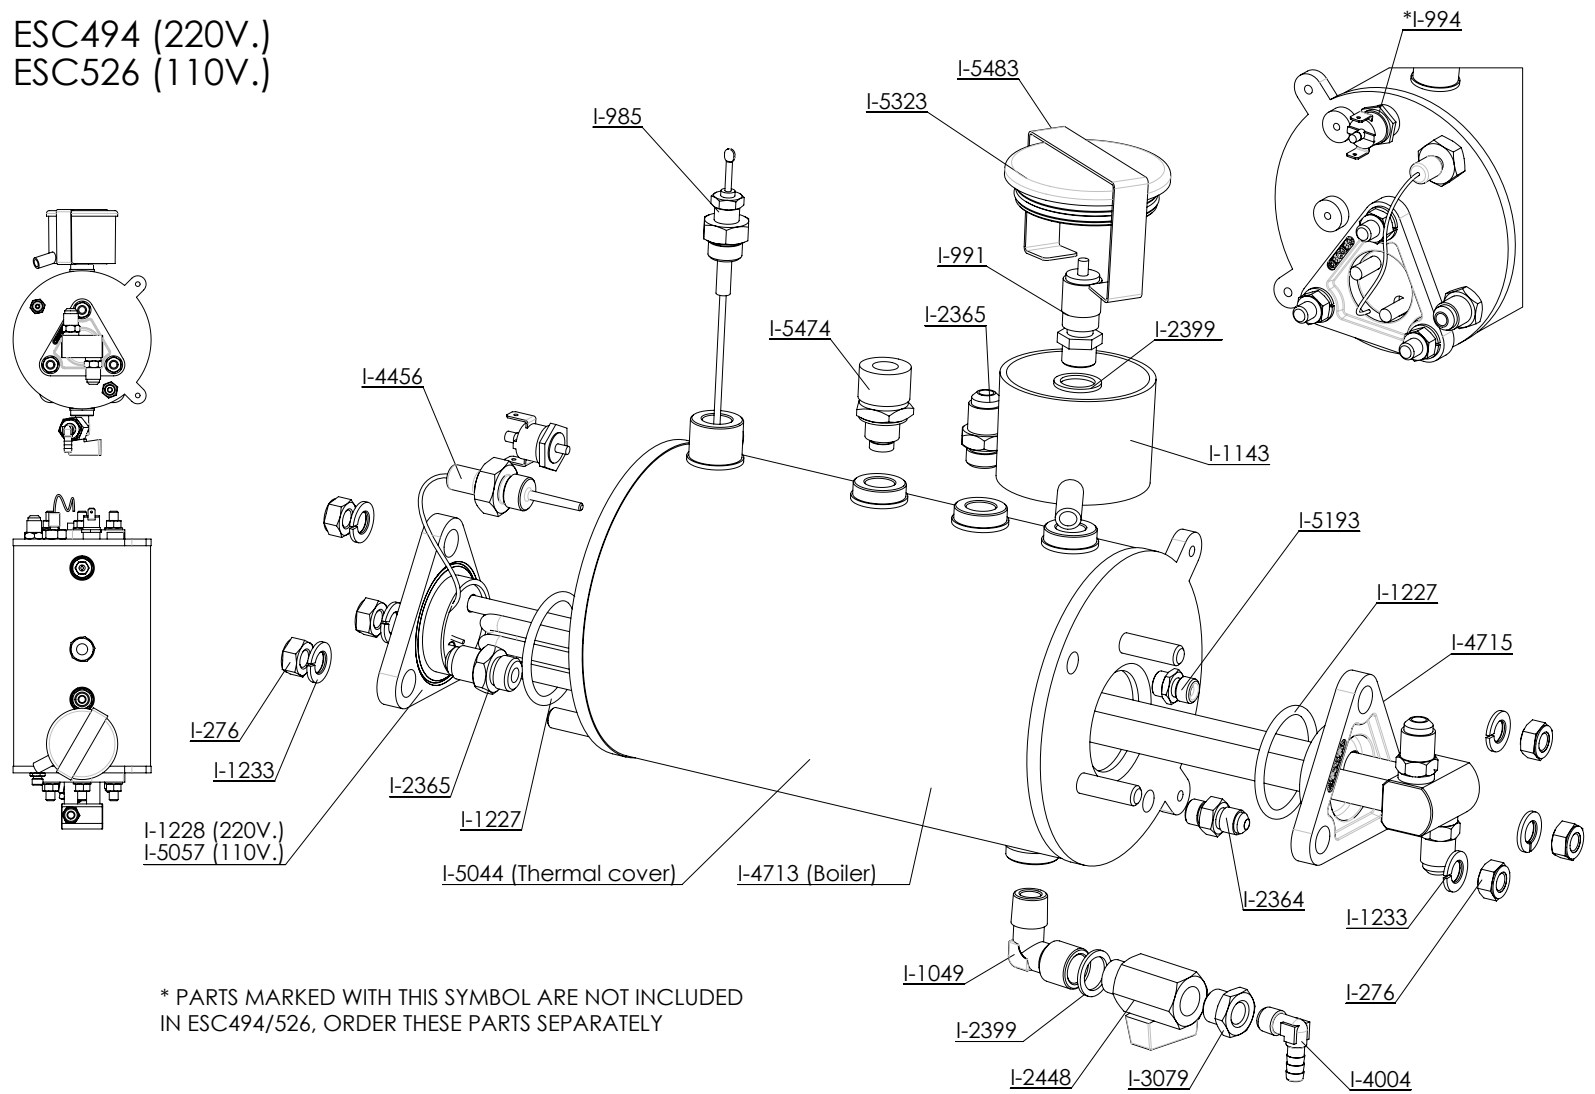

ESC494 (220V.)
ESC526 (110V.)

* PARTS MARKED WITH THIS SYMBOL ARE NOT INCLUDED IN ESC494/526, ORDER THESE PARTS SEPARATELY

REF.	DESCRIPCIÓN	DESCRIPTION
ESC494	CONJUNTO CALDERA VAPOR BABY T	BOILER ASSEMBLY BABY T
ESC526	CONJUNTO CALDERA VAPOR BABY T 110V.	BOILER ASSEMBLY BABY T 110V.
I.276	TUERCA M8 INOX	NUT
I.985	SONDA BAR COMPLETA 120MM	120MM LEVEL PROBE
I.991	VALVULA DE SEGURIDAD BAR	SAFETY BAR VALVE
I.994	TERMOSTATO SEGURIDAD 145°	THERMOSTAT SAFETY
I.1049	RACOR CODO M-H 1/4 INOX	BEND FITTING 5020 1/4
I.1143	CAZOLETA VALVULA VACIO	BAR TRAY WATER BOILER
I.1227	TORICA 37.69 x 3.53 SILICONA	SILICONE RING 37.69 X 3.53
I.1228	RESISTENCIA BAR 230V INOX	BAR CLASP RESISTANCE 230V
I.1233	ARANDELA GROWER M8 DIN 127/B INOX.	GROWER SAFETY WASHER M8 DIN 127/B SS
I.2364	RACOR CONTADOR VOLUMETRICO 1/8"-1/8" INOX	FITTING VOLUMETRIC CONTROL 1/8"-1/8"
I.2365	RACOR CALDERA 1/4" INOX	FITTING BOILER 1/4"
I.2399	JUNTA COBRE 1/4"	COPPER JOINT 1/4"
I.2448	VALVULA BOLA 1/4 BARISTA	BARISTA SOLENOID BALL 1/4
I.3079	REDUCCION 1/4"M - 1/8"H INOX	REDUCER 1/4"M - 1/8"H INOX
I.4004	RACOR CODO 1/8 MANGUERA 7 INOX	ELBOW FITTING 1/8
I.4456	SONDA TEMPERATURA CALDERA VAPOR BARISTA T	BOILER BARISTA T TEMPERATURE PROBE
I.4713	CALDERA VAPOR 2.3L BABY T	BOILER BARISTA T MINI 2.3L
I.4715	INTERCAMBIADOR BABY T	INTERCAMBIADOR BABY T
I.5044	FUNDA TERMICA CALDERA BABY T	BOILER THERMAL CASE BABY T
I.5057	RESISTENCIA CALDERA VAPOR 1200W 120V -- 2 FASES	STEAM BOILER RESISTOR 1200W 120V - 2 PHASES
I.5193	RACOR CONEXION MANOMETRO 1/8 - 1/8	MANOMETER CONNECTION FITTING 1/8 - 1/8
I.5323	TAPA CAZOLETA VALVULA VACIO	COVER CUP EMPTY VALVE
I.5474	VALVULA VACIO INOX TARADA 27g	VACUUM VALVE INOX TARE 27g
I.5483	BRIDA CAZOLETA	BOWL FLANGE