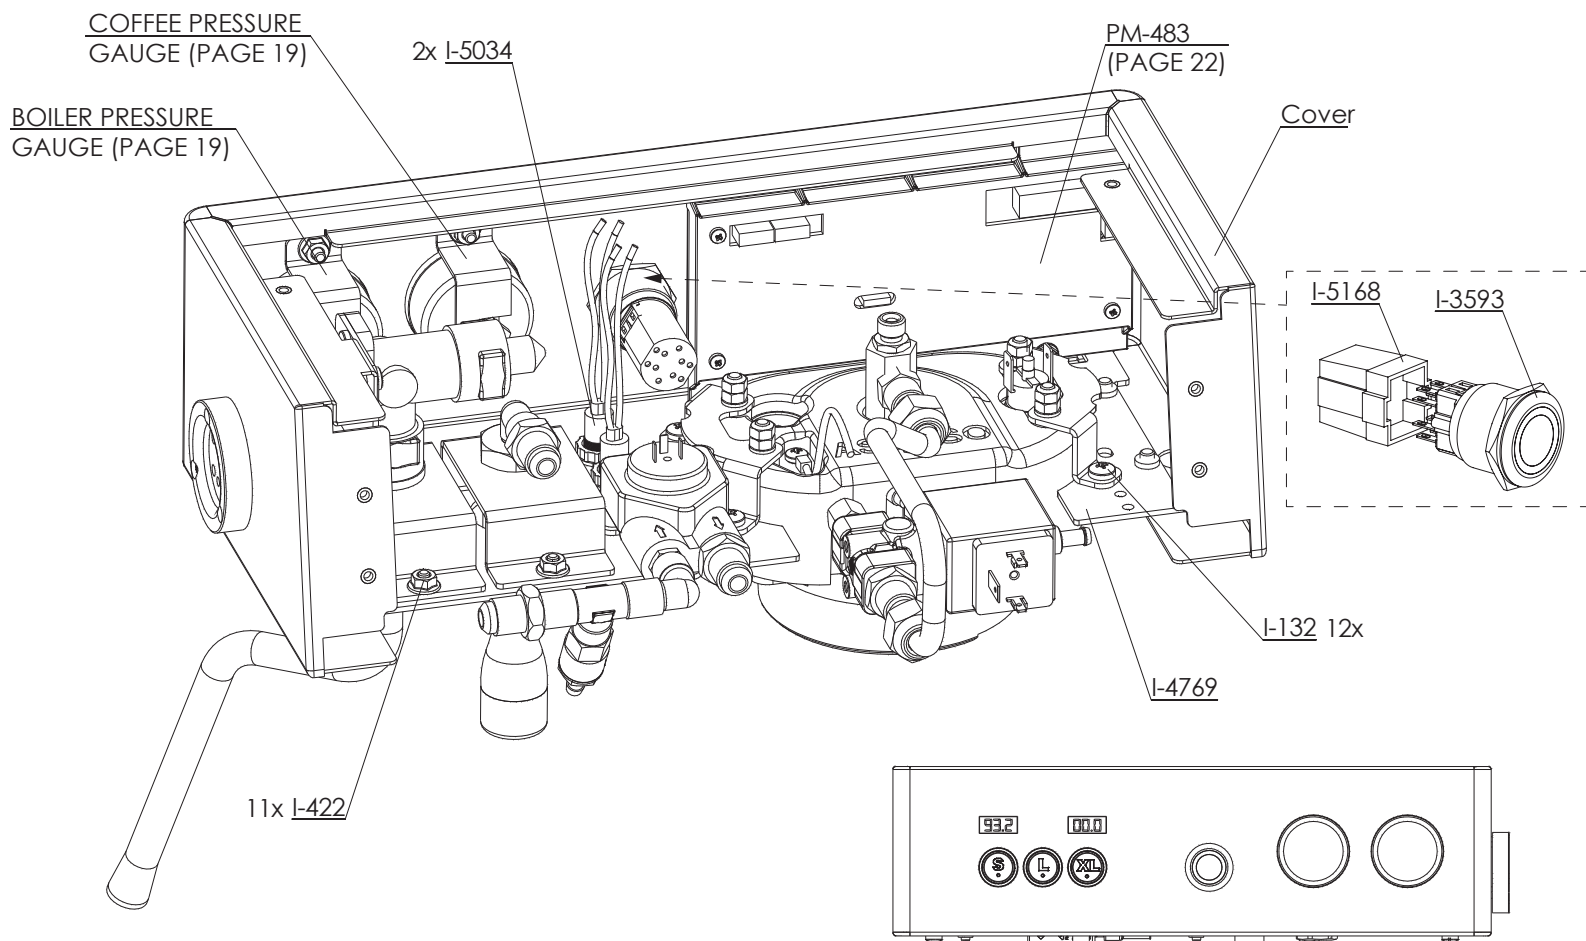

REF.	DESCRIPCIÓN	DESCRIPTION
I..132	TORNILLO M5x8 INOX	SCREW
I..422	TUERCA CON ARANDELA M4 INOX	NUT WITH WASHER
I.3593	INTERRUPTOR AV D.25 BARISTA T	BARISTA T D.25 AV SWITCH
I.4769	BASE MECANISMOS BABY T	MECHANISM BASE BABY T
I.5034	LED LUZ BLANCA 230V +TUERCA+TORICA	LED 230V.
I.5168	CONECTOR INTERRUPTOR AV D.25	SWITCH CONNECTOR
PM.483	CONJUNTO BOTONERA BABY T	DOSING PANNEL BABY T