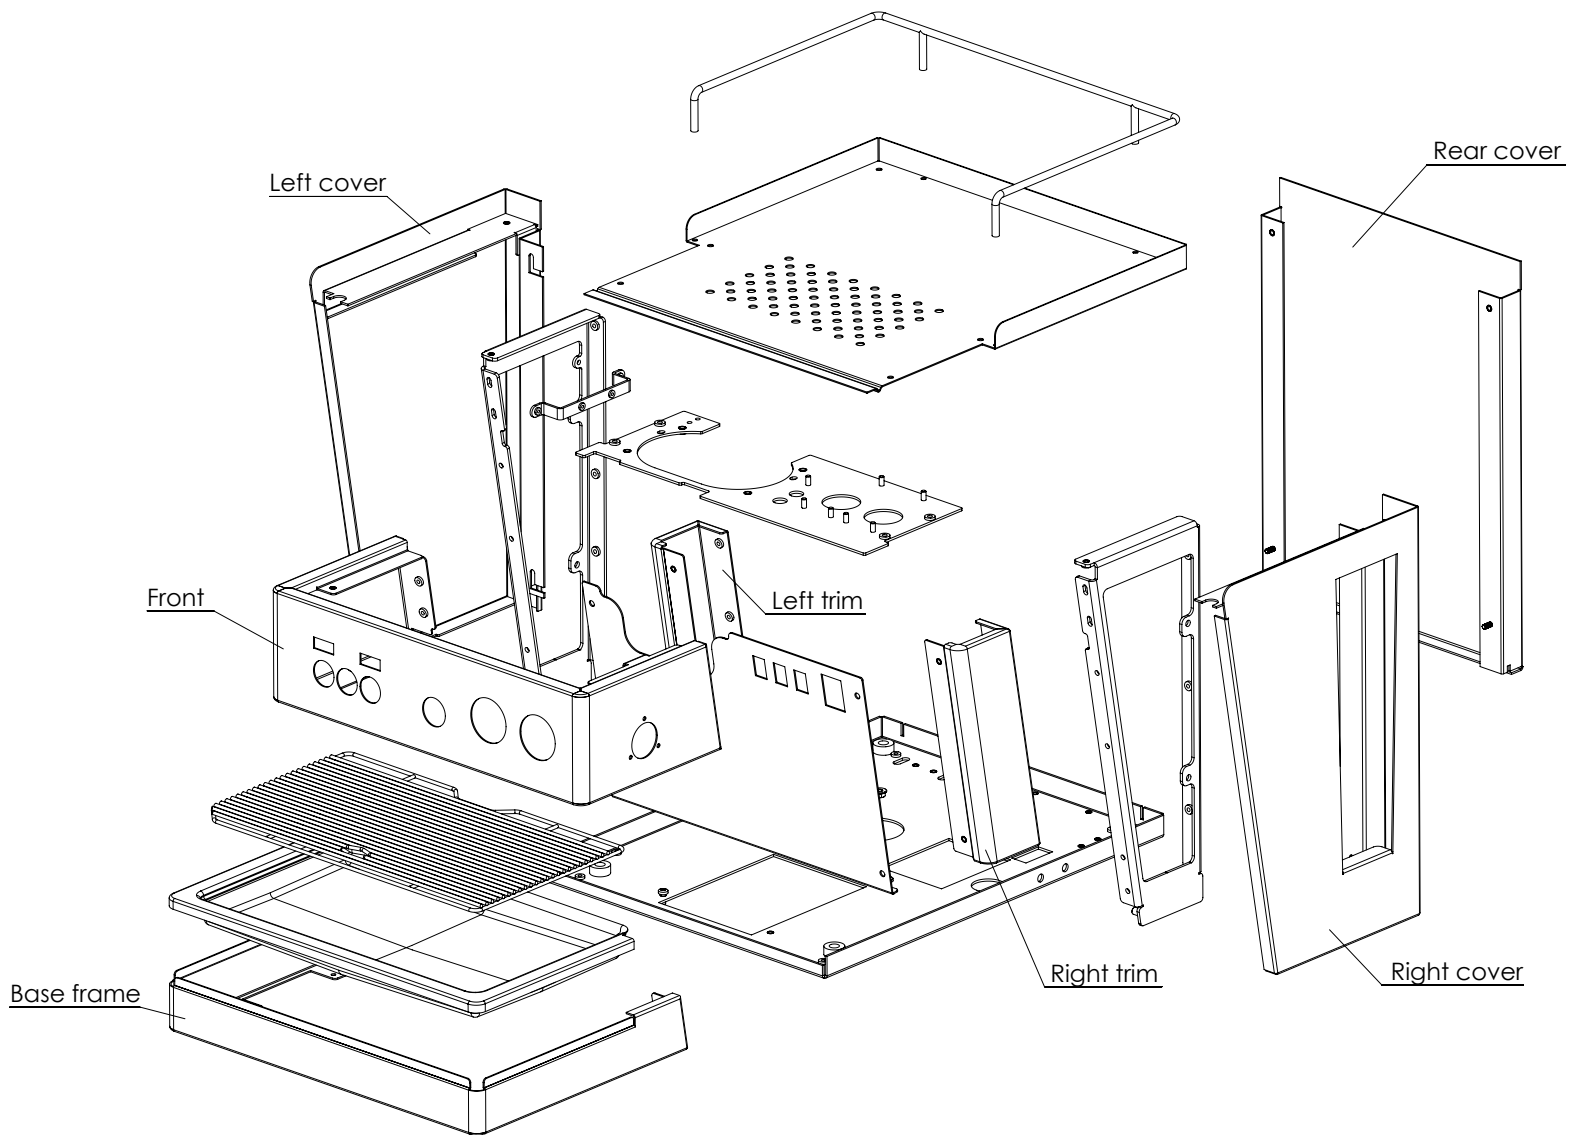

# Baby T 2022

REF.	DESCRIPCIÓN	DESCRIPTION
I..468	DEPOSITO STEEL ( PC )	STEEL TANK ( PC )
I.3951	TAPON BARISTA PARA BARANDILLA (A=4.6; B=7)	CAP FOR BANISTER (A=4.6; B=7)
I.4768	BARANDILLA BABY T	RAILING BABY T
I.4769	BASE MECANISMOS BABY T	MECHANISM BASE BABY T
I.4770	BASE BABY T	BASE BABY T
I.4773	FRONTAL INTERMEDIO BABY T	INTERMEDIATE FRONTAL BABY T
I.4777	REJILLA BABY T	GRATING BABY T
I.4779	TAPA SUPERIOR BABY T	SUPERIOR LID BABY T
I.4787	MONTANTE DERECHO BABY T	RIGHT SUPPORT BABY T
I.4788	MONTANTE IZQUIERDO BABY T	LEFT SUPPORT BABY T
I.5075	SOPORTE REGLETA BABY T	ELECTRICAL STRIP SUPPORT BABY T
I.5362	BANDEJA BABY T CIEGA	BLIND BABY T TRAY