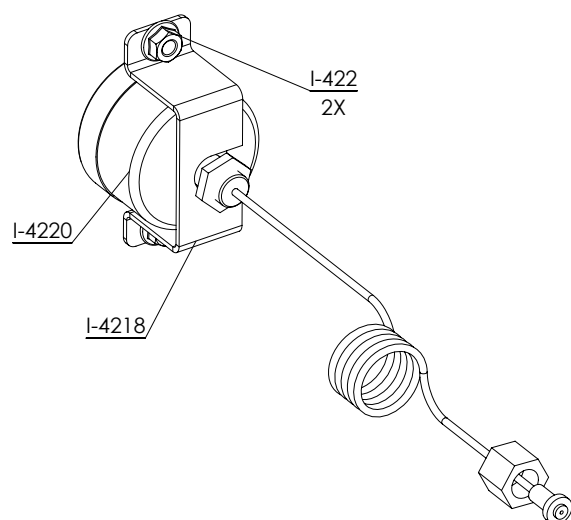

COFFEE PRESSURE GAUGE