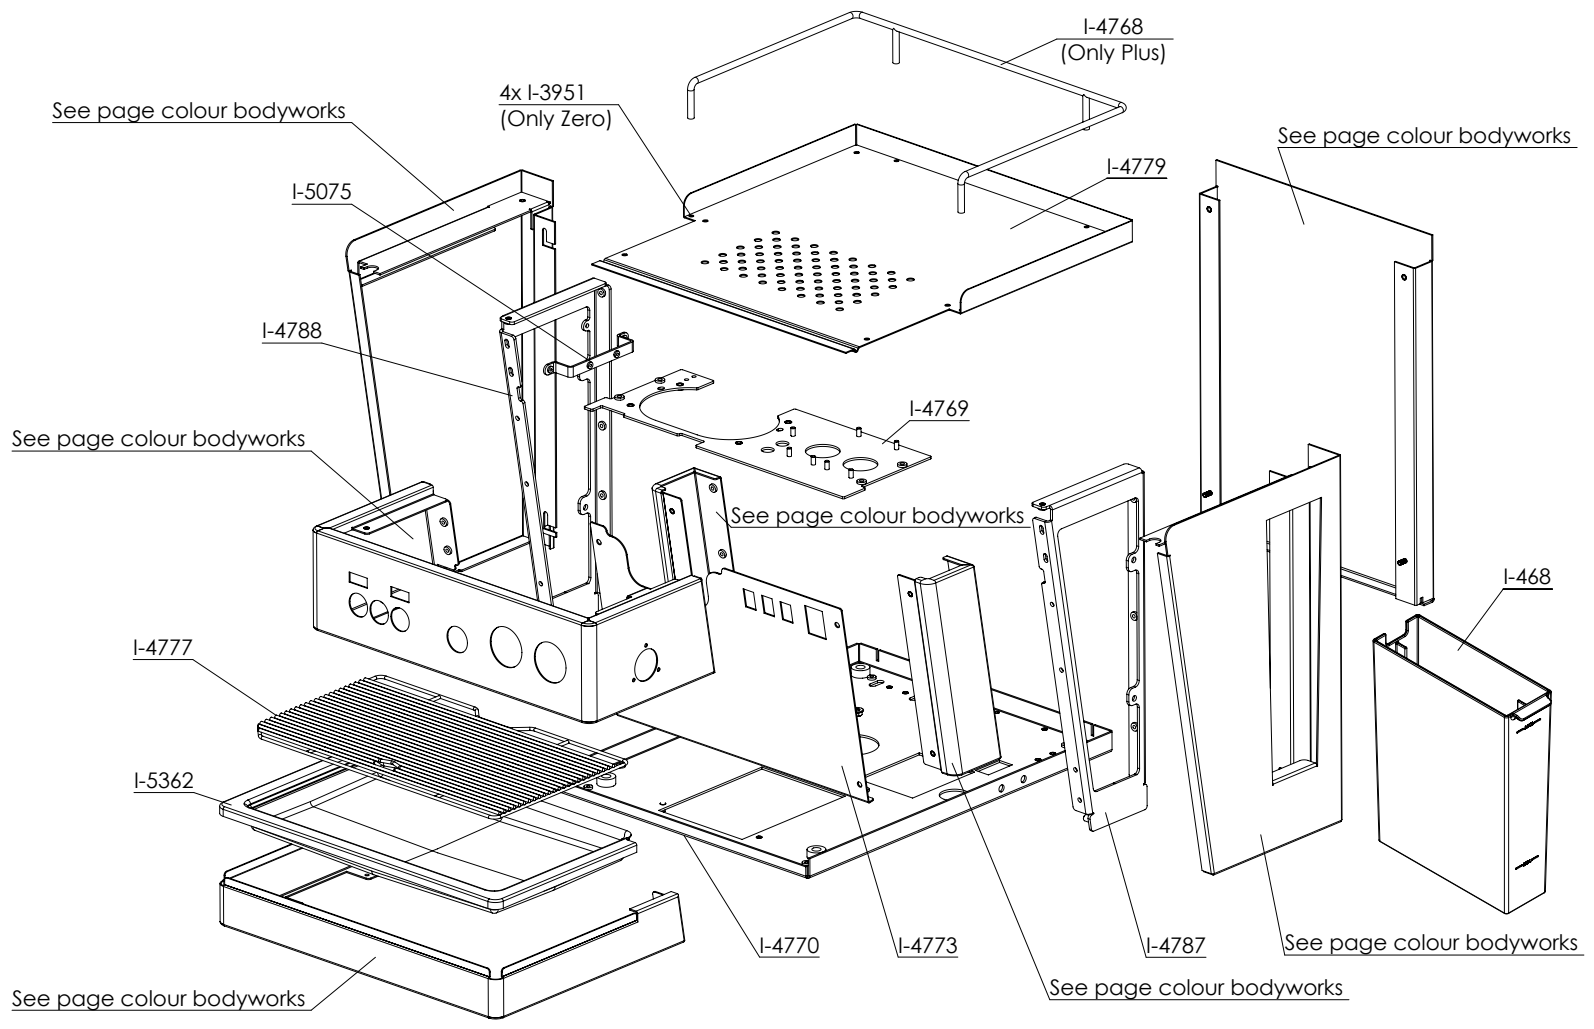

# Baby T 2022

REF.	DESCRIPCIÓN	DESCRIPTION
I..468	DEPOSITO STEEL ( PC )	STEEL TANK ( PC )
I.3951	TAPON BARISTA PARA BARANDILLA (A=4.6; B=7)	CAP FOR BANISTER (A=4.6; B=7)
I.4768	BARANDILLA BABY T	RAILING BABY T
I.4769	BASE MECANISMOS BABY T	MECHANISM BASE BABY T
I.4770	BASE BABY T	BASE BABY T
I.4773	FRONTAL INTERMEDIO BABY T	INTERMEDIATE FRONTAL BABY T
I.4777	REJILLA BABY T	GRATING BABY T
I.4779	TAPA SUPERIOR BABY T	SUPERIOR LID BABY T
I.4787	MONTANTE DERECHO BABY T	RIGHT SUPPORT BABY T
I.4788	MONTANTE IZQUIERDO BABY T	LEFT SUPPORT BABY T
I.5075	SOPORTE REGLETA BABY T	ELECTRICAL STRIP SUPPORT BABY T
I.5362	BANDEJA BABY T CIEGA	BLIND BABY T TRAY