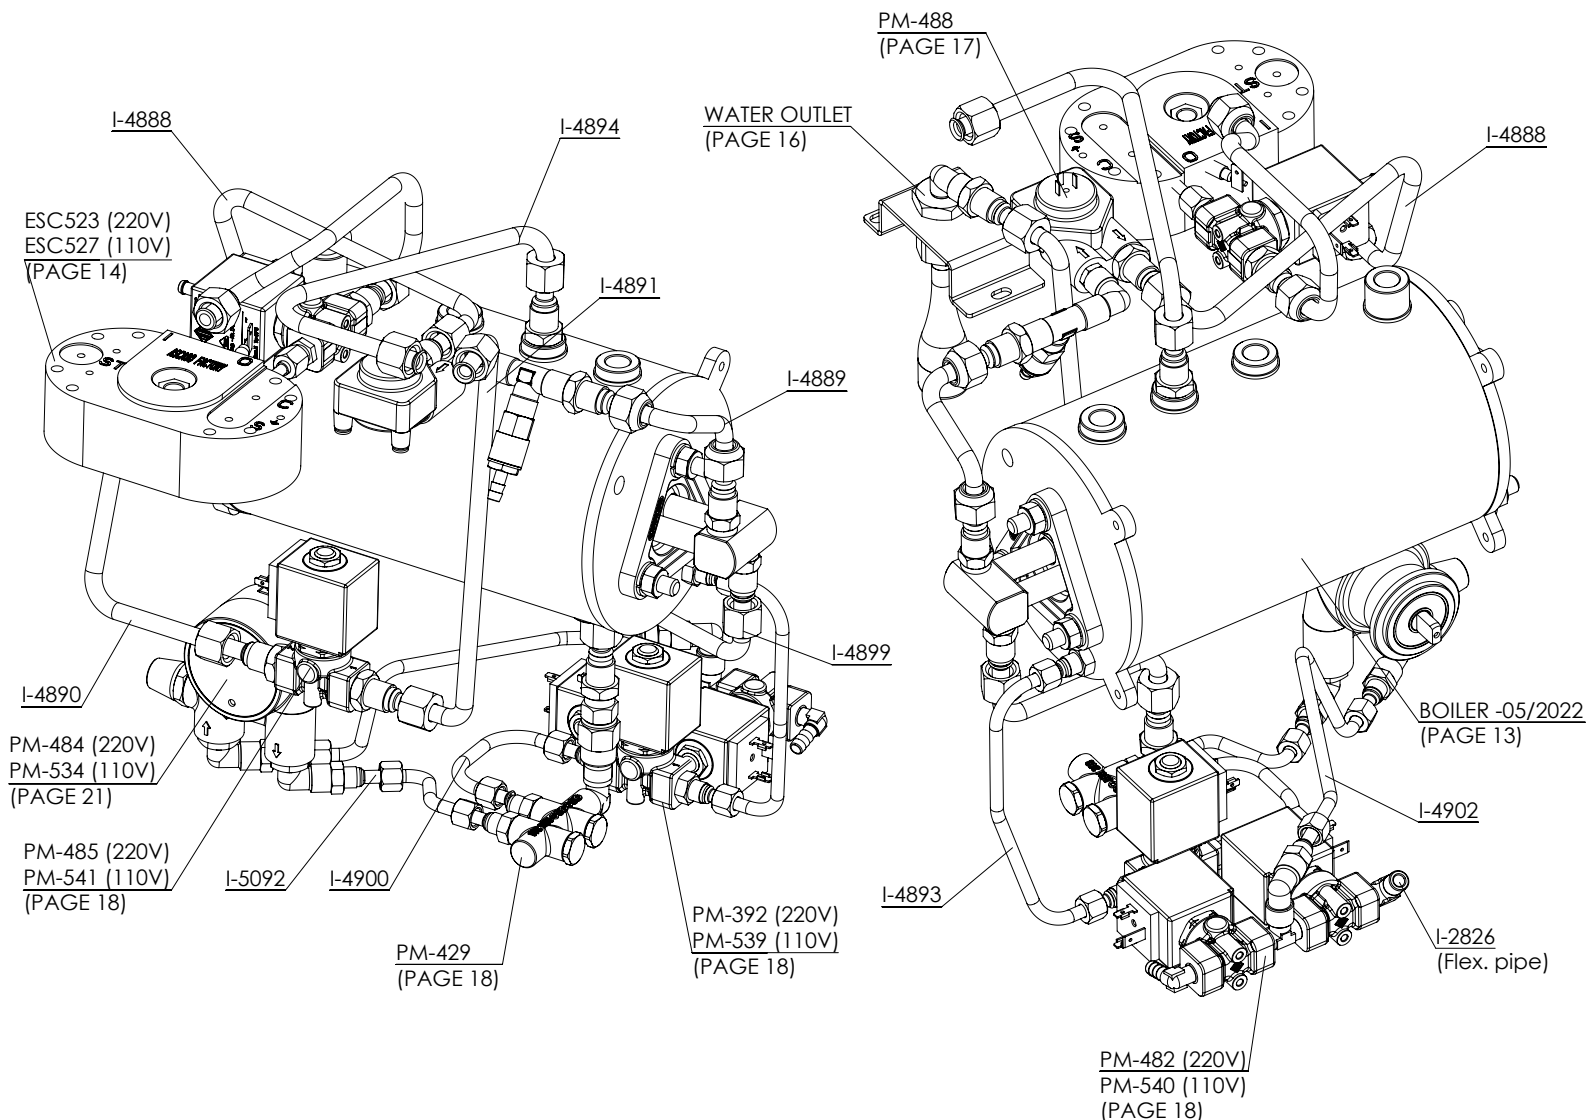

REF.	DESCRIPCIÓN	DESCRIPTION
ESC523	GRUPO INTERCAMBIADOR BABY T	THERMOBLOCK ASSY BABY T
ESC527	GRUPO INTERCAMBIADOR BABY T 110V.	THERMOBLOCK ASSY BABY T 110V.
I.2826	TUBO FLEXIBLE 250MM 1/8"Hx1/8"H	FLEXIBLE 250MM
I.4888	TUBO ENTRADA GRUPO BABY T	BABY T GROUP INLET TUBE
I.4889	TUBO SALIDA INTERCAMBIADOR BABY T	BABY T EXCHANGER OUTLET TUBE
I.4890	TUBO SALIDA AGUA CALIENTE CALDERA BABY T	HOT WATER OUTLET TUBE BOILER BABY T
I.4891	TUBO A SALIDA AGUA CALIENTE BABY T	PIPE TO HOT WATER OUTLET BABY T
I.4893	TUBO CARGA CALDERA BABY T	BOILER LOAD TUBE BABY T
I.4894	TUBO VAPOR BABY T	STEAM TUBE BABY T
I.4899	TUBO ENTRADA INTERCAMBIADOR BABY T	BABY T EXCHANGER INLET TUBE
I.4900	TUBO DISTRIBUIDOR A EV CARGA BABY T	DISTRIBUTOR TUBE TO EV CHARGE BABY T
I.4902	TUBO SELECTOR ENTRADA DE AGUA BABY T	WATER INLET SELECTOR TUBE BABY T
I.5092	TUBO BOMBA A REPARTIDOR BABY T	PUMP TUBE TO DISTRIBUTOR BABY T
PM.392	CONJUNTO EV LLENADO BABY T	ELECTROVALVE FILLING ASSEMBLY BABY T
PM.429	CONJUNTO DISTRIBUIDOR DE LLENADO BABY T	FILLED DISTRIBUTOR ASSEMBLY BABY T
PM.482	CONJUNTO SELECTOR ENTRADA BABY T	INPUT SELECTOR ASSEMBLY BABY T
PM.484	CONJUNTO MOTOR BOMBA BABY T	SET MOTOR PUMP BABY T
PM.485	CONJUNTO ELECTROVALVULAS AGUA CALIENTE BABY T	HOT WATER ELECTROVALVE ASSEMBLY BABY T
PM.488	CONJUNTO VOLUMETRICO BABY T	FLOWMETER ASSEMBLY BABY T
PM.534	CONJUNTO MOTOR BOMBA BABY T 110V.	SET MOTOR PUMP BABY T 110V
PM.539	CONJUNTO ELECTROVALVULA LLENADO BABY T 110V.	FILLING ELECTROVALVE ASSEMBLY BABY T 110V.
PM.540	CONJUNTO SELECTOR ENTRADA BABY T 110V.	INPUT SELECTOR ASSEMBLY BABY T 110V.
PM.541	CONJUNTO ELECTROVALVULA AGUA CALIENTE BABY T 110V.	HOT WATER ELECTROVALVE ASSEMBLY BABY T 110V