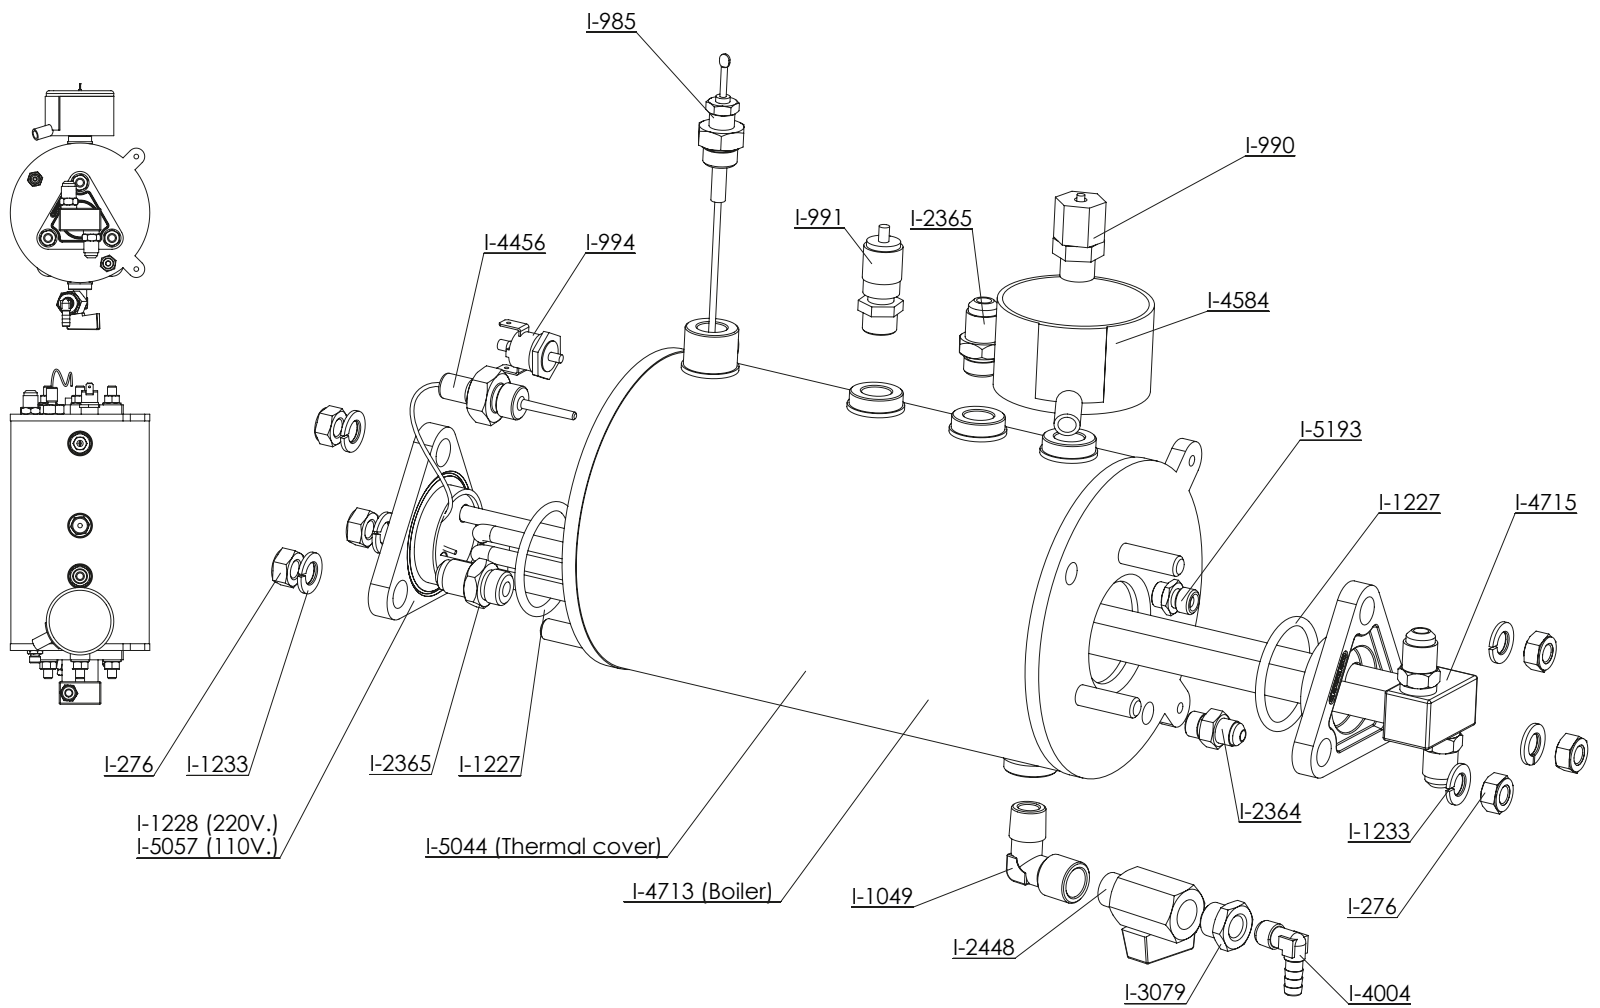

REF.	DESCRIPCIÓN	DESCRIPTION
I..276	TUERCA M8 INOX	NUT
I..985	SONDA BAR COMPLETA 120MM	120MM LEVEL PROBE
I..990	VALVULA VACIO BAR 1/4	BAR EMPTY SOLENOID
I..991	VALVULA DE SEGURIDAD BAR	SAFETY BAR VALVE
I..994	TERMOSTATO SEGURIDAD 145°	THERMOSTAT SAFETY
I.1049	RACOR CODO M-H 1/4 INOX	BEND FITTING 5020 1/4
I.1227	TORICA 37.69 x 3.53 SILICONA	SILICONE RING 37.69 X 3.53
I.1228	RESISTENCIA BAR 230V INOX	BAR CLASP RESISTANCE 230V
I.1233	ARANDELA GROWER M8 DIN 127/B INOX.	GROWER SAFETY WASHER M8 DIN 127/B SS
I.2364	RACOR CONTADOR VOLUMETRICO 1/8"-1/8" INOX	FITTING VOLUMETRIC CONTROL 1/8"-1/8"
I.2365	RACOR CALDERA 1/4" INOX	FITTING BOILER 1/4"
I.2448	VALVULA BOLA 1/4 BARISTA	BARISTA SOLENOID BALL 1/4
I.3079	REDUCCIÓN 1/4"M - 1/8"H INOX	REDUCER 1/4"M - 1/8"H INOX
I.4004	RACOR CODO 1/8 MANGUERA 7 INOX	ELBOW FITTING 1/8
I.4456	SONDA TEMPERATURA CALDERA VAPOR BARISTA T	BOILER BARISTA T TEMPERATURE PROBE
I.4584	CAZOLETA VALVULA VACIO BARISTA T 1/4"D60XH30MM/F14	TRAY WATER BOILER BARISTA T 1/4"D60XH30MM/F14
I.4713	CALDERA VAPOR 2.3L BABY T	BOILER BARISTA T MINI 2.3L
I.4715	INTERCAMBIADOR BABY T	INTERCAMBIADOR BABY T
I.5044	FUNDA TERMICA CALDERA BABY T	BOILER THERMAL CASE BABY T
I.5057	RESISTENCIA CALDERA VAPOR 1200W 120V -- 2 FASES	STEAM BOILER RESISTOR 1200W 120V - 2 PHASES
I.5193	RACOR CONEXIÓN MANÓMETRO 1/8 - 1/8	MANOMETER CONNECTION FITTING 1/8 - 1/8