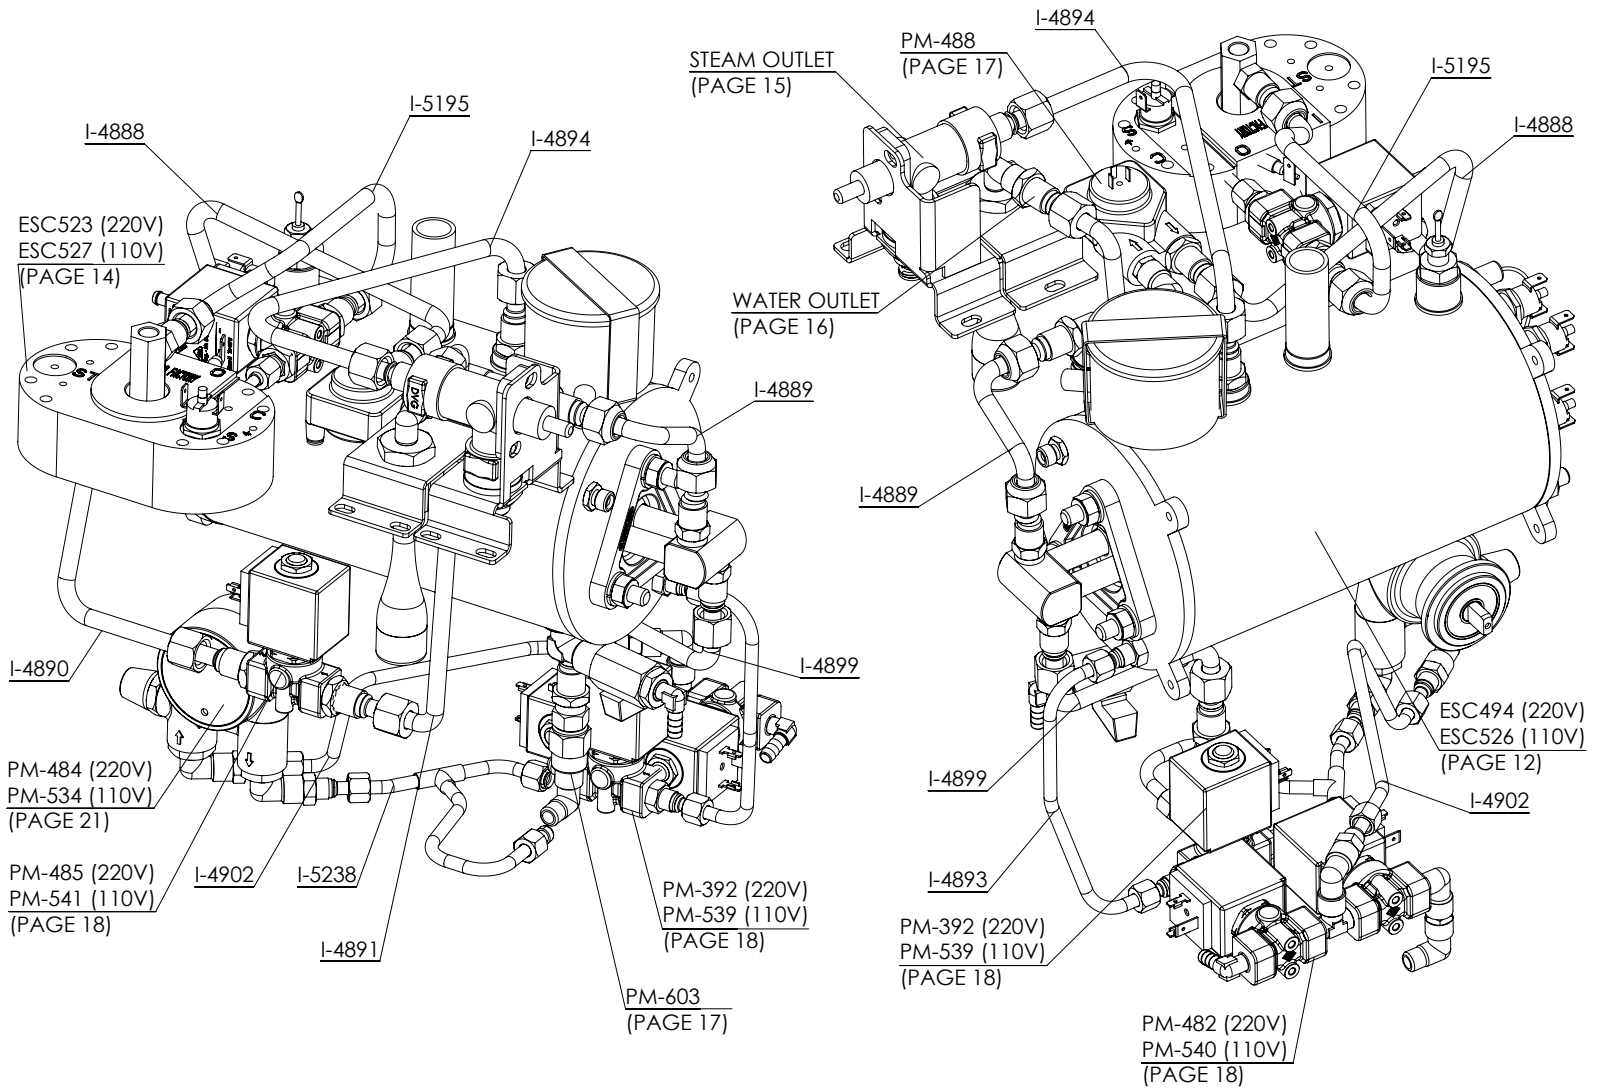

REF.	DESCRIPCIÓN	DESCRIPTION
ESC494	CONJUNTO CALDERA VAPOR BABY T	BOILER ASSEMBLY BABY T
ESC523	GRUPO INTERCAMBIADOR BABY T	THERMOBLOCK ASSY BABY T
ESC526	CONJUNTO CALDERA VAPOR BABY T 110V.	BOILER ASSEMBLY BABY T 110V.
ESC527	GRUPO INTERCAMBIADOR BABY T 110V.	THERMOBLOCK ASSY BABY T 110V.
I.4888	TUBO ENTRADA GRUPO BABY T	BABY T GROUP INLET TUBE
I.4889	TUBO SALIDA INTERCAMBIADOR BABY T	BABY T EXCHANGER OUTLET TUBE
I.4890	TUBO SALIDA AGUA CALIENTE CALDERA BABY T	HOT WATER OUTLET TUBE BOILER BABY T
I.4891	TUBO A SALIDA AGUA CALIENTE BABY T	PIPE TO HOT WATER OUTLET BABY T
I.4893	TUBO CARGA CALDERA BABY T	BOILER LOAD TUBE BABY T
I.4894	TUBO VAPOR BABY T	STEAM TUBE BABY T
I.4899	TUBO ENTRADA INTERCAMBIADOR BABY T	BABY T EXCHANGER INLET TUBE
I.4902	TUBO SELECTOR ENTRADA DE AGUA BABY T	WATER INLET SELECTOR TUBE BABY T
I.5195	TUBO SALIDA GRUPO BABY T	BABY T GROUP OUTLET TUBE
I.5238	TUBO REPARTIDOR AGUA BABY T PLUS	BABY T PLUS WATER DISTRIBUTION TUBE
PM.392	CONJUNTO EV LLENADO BABY T	ELECTROVALVE FILLING ASSEMBLY BABY T
PM.482	CONJUNTO SELECTOR ENTRADA BABY T	INPUT SELECTOR ASSEMBLY BABY T
PM.484	CONJUNTO MOTOR BOMBA BABY T	SET MOTOR PUMP BABY T
PM.485	CONJUNTO ELECTROVALVULAS AGUA CALIENTE BABY T	HOT WATER ELECTROVALVE ASSEMBLY BABY T
PM.488	CONJUNTO VOLUMETRICO BABY T	FLOWMETER ASSEMBLY BABY T
PM.534	CONJUNTO MOTOR BOMBA BABY T 110V.	SET MOTOR PUMP BABY T 110V
PM.539	CONJUNTO ELECTROVALVULA LLENADO BABY T 110V.	FILLING ELECTROVALVE ASSEMBLY BABY T 110V.
PM.540	CONJUNTO SELECTOR ENTRADA BABY T 110V.	INPUT SELECTOR ASSEMBLY BABY T 110V.
PM.541	CONJUNTO ELECTROVALVULA AGUA CALIENTE BABY T 110V.	HOT WATER ELECTROVALVE ASSEMBLY BABY T 110V
PM.603	CONJUNTO VALVULA ANTIRRETORNO BABY T	NON-RETURN VALVE ASSEMBLY BABY T