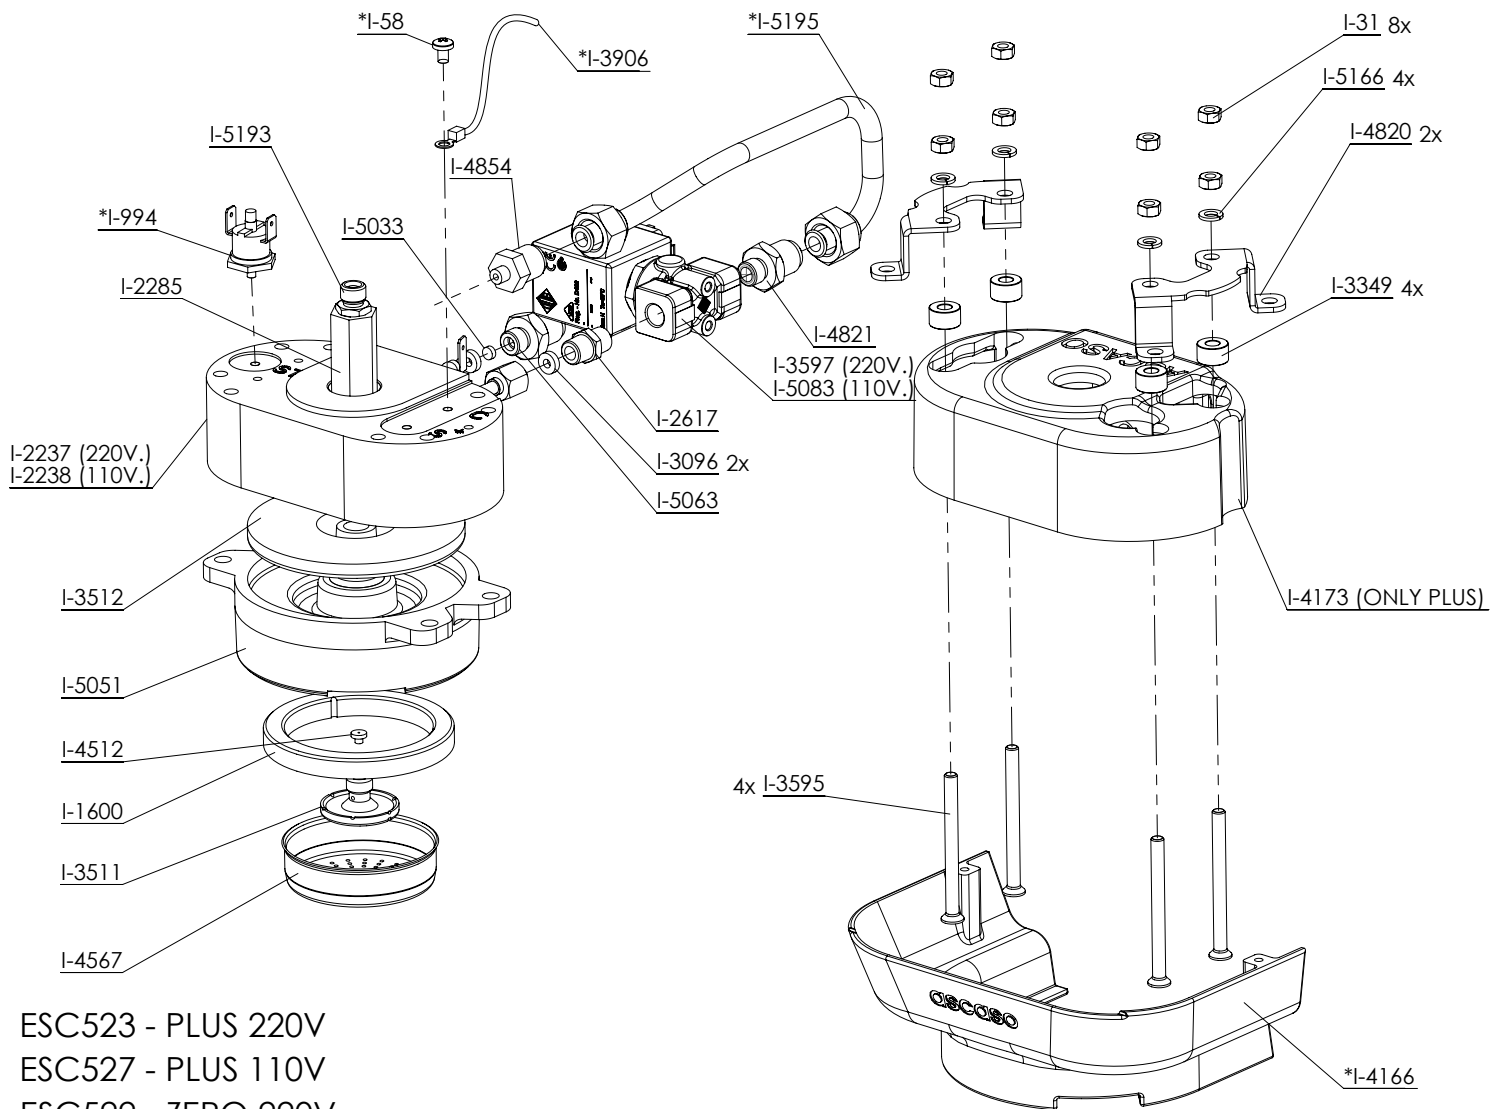

ESC523 - PLUS 220V
ESC527 - PLUS 110V
ESC522 - ZERO 220V
ESC531 - ZERO 110V

* PARTS MARKED WITH THIS SYMBOL ARE NOT INCLUDED IN ESC523/527/522/531, ORDER THESE PARTS SEPARATELY

REF.	DESCRIPCIÓN	DESCRIPTION
ESC522	GRUPO INTERCAMBIADOR BABY T ZERO	THERMOBLOCK ASSY BABY T ZERO
ESC523	GRUPO INTERCAMBIADOR BABY T	THERMOBLOCK ASSY BABY T
ESC527	GRUPO INTERCAMBIADOR BABY T 110V.	THERMOBLOCK ASSY BABY T 110V.
ESC531	GRUPO INTERCAMBIADOR BABY T ZERO 110V.	THERMOBLOCK ASSY BABY T ZERO 110V.
I...31	TUERCA M5 INOX	NUT
I...58	TORNILLO BRIDA FUSIBLE INOX	SCREW
I..994	TERMOSTATO SEGURIDAD 145°	THERMOSTAT SAFETY
I.1600	JUNTA PORTAFILTROS 8 mm	FILTERHOLDER GASKET 8MM
I.2237	INTERCAMBIADOR INOX. 230V	THERMOBLOCK INOX. 230V
I.2238	INTERCAMBIADOR INOX. 1000W 120V	THERMOBLOCK INOX. 1000W 120V
I.2285	RACOR CONEXION GRIFO	FITTING
I.2617	CONECTOR RECTO 1/8 M-M INOX	STRAIGHT CONNECTOR 1/8 M-M INOX
I.3096	JUNTA INTERCAMBIADOR	HEAT EXCHANGER GASKET
I.3349	TOPE PATA SOPORTE GRUPO BARISTA T	GROUP SUPPORT PAW STOP BARISTA T
I.3511	ROCIADOR GRUPO PROF. 2016	SPRAY GROUP PROF. 2016
I.3512	POSTIZO CAMPANA PROF. 2016	BELL PROF. 2016 SUPPLEMENT
I.3595	TORNILLO DIN 965 M5x60 INOX	BOLT DIN 965 M5x60 INOX
I.3597	ELECTROVALVULA GRUPO BT 3/2 NC RUBY DN1.5mm 230V	GROUP SOLENOID BT 3/2 NC RUBY DN1.5mm G1/8 230V
I.3906	SONDA TEMPERATURA BARISTA T/STEEL PID (-10/2013)	TEMPERATURE PROBE STEEL UNO PID (-10/2013)
I.4166	CUBRE GRUPOS BARISTA T	GROUP COVER BARISTA T
I.4173	FUNDA TERMICA INTECAMBIADOR INOX.	THERMOBLOCK THERMAL CASE
I.4512	CHICLE GRUPO BARISTA T 0.7	JET GROUP BARISTA T 0.7
I.4567	DUCHA SIMPLE 60 MM	SIMPLE SHOWER 60 MM
I.4820	SOPORTE GRUPO BARISTA T	GROUP SUPPORT BARISTA T
I.4821	RACOR 1/8" - 1/4" ABOCARDADO	FITTING 1/8" - 1/4" FLARED
I.4854	RACOR CONEXION INTERCAMBIADOR BARISTA T (M6-1/4")	EXCHANGER CONNECTION FITTING BARISTA T (M6-1/4")
I.5033	FILTRO DISCO 5x2 AISI304	DISC FILTER 5x2
I.5051	CAMPANA PROF. 2020	BELL PROF. 2020
I.5063	RACOR 1/8" - 1/4" PARA FILTRO DISCO 5x2	FITTING 1/4 - 1/8
I.5083	ELECTROVALVULA GRUPO BT 3/2 NC RUBY DN1.5mm 110V	GROUP SOLENOID BT 3/2 NC RUBY DN1.5mm G1/8 110V
I.5166	ARANDELA GROWER DIN127 M5	WASHER GROWER DIN127 M5
I.5193	RACOR CONEXIÓN MANÓMETRO 1/8 - 1/8	MANOMETER CONNECTION FITTING 1/8 - 1/8
I.5195	TUBO SALIDA GRUPO BABY T	GROUP EXIT PIPE BABY T