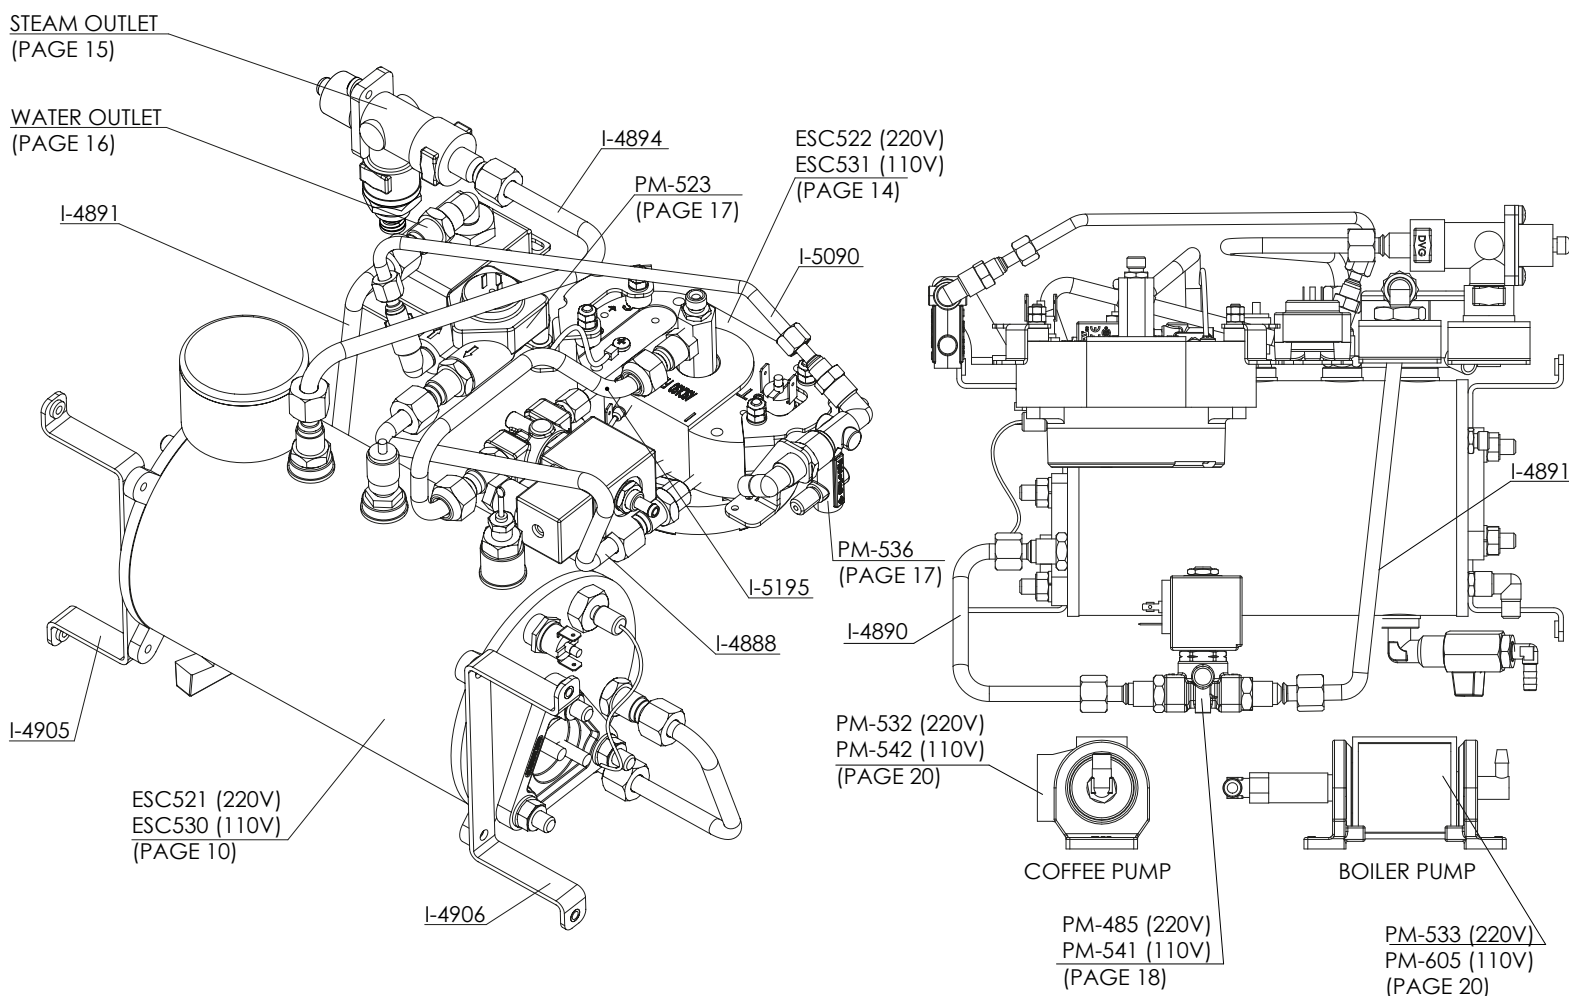

REF.	DESCRIPCIÓN	DESCRIPTION
ESC521	CONJUNTO CALDERA VAPOR BABY T ZERO	BOILER ASSEMBLY BABY T ZERO
ESC522	GRUPO INTERCAMBIADOR BABY T ZERO	THERMOBLOCK ASSY BABY T ZERO
ESC530	CONJUNTO CALDERA VAPOR BABY T ZERO 110V.	BOILER ASSEMBLY BABY T ZERO 110V.
ESC531	GRUPO INTERCAMBIADOR BABY T ZERO 110V.	THERMOBLOCK ASSY BABY T ZERO 110V.
I.4888	TUBO ENTRADA GRUPO BABY T	TUBO ENTRADA GRUPO BABY T
I.4890	TUBO SALIDA AGUA CALIENTE CALDERA BABY T	HOT WATER OUTLET TUBE BOILER BABY T
I.4891	TUBO A SALIDA AGUA CALIENTE BABY T	PIPE TO HOT WATER OUTLET BABY T
I.4894	TUBO VAPOR BABY T	STEAM TUBE BABY T
I.4905	SOPORTE DERECHO CALDERA BABY T	BOILER RIGHT SUPPORT BABY T
I.4906	SOPORTE IZQUIERDO CALDERA BABY T	SUPPORT DE CHAUDIÈRE GAUCHE BABY T
I.5090	TUBO DE OPV A VOLUMETRICO BABY T ZERO	OPV TUBE TO VOLUMETRIC BABY T ZERO
I.5195	TUBO SALIDA GRUPO BABY T	GROUP OUTPUT TUBE
PM.485	CONJUNTO ELECTROVALVULA AGUA CALIENTE BABY T	HOT WATER ELECTROVALVE ASSEMBLY BABY T
PM.523	CONJUNTO VOLUMETRICO BABY T ZERO	VOLUMETRIC SET BABY T ZERO
PM.532	CONJUNTO BOMBA GRUPO CAFE BABY T ZERO 230V	COFFEE GROUP PUMP SET BABY T ZERO
PM.533	CONJUNTO BOMBA CALDERA BABY T ZERO 230V	BOILER GROUP PUMP SET BABY T ZERO
PM.536	CONJUNTO OPV BABY T ZERO	CONJUNTO OPV BABY T ZERO
PM.541	CONJUNTO ELECTROVALVULA AGUA CALIENTE BABY T 110V.	HOT WATER ELECTROVALVE ASSEMBLY BABY T 110V
PM.542	CONJUNTO BOMBA GRUPO BABY T ZERO 110V.	GROUP PUMP SET BABY T ZERO 110V
PM.605	CONJUNTO BOMBA CALDERA BABY T ZERO 110V.	BOILER GROUP PUMP SET BABY T ZERO 110V