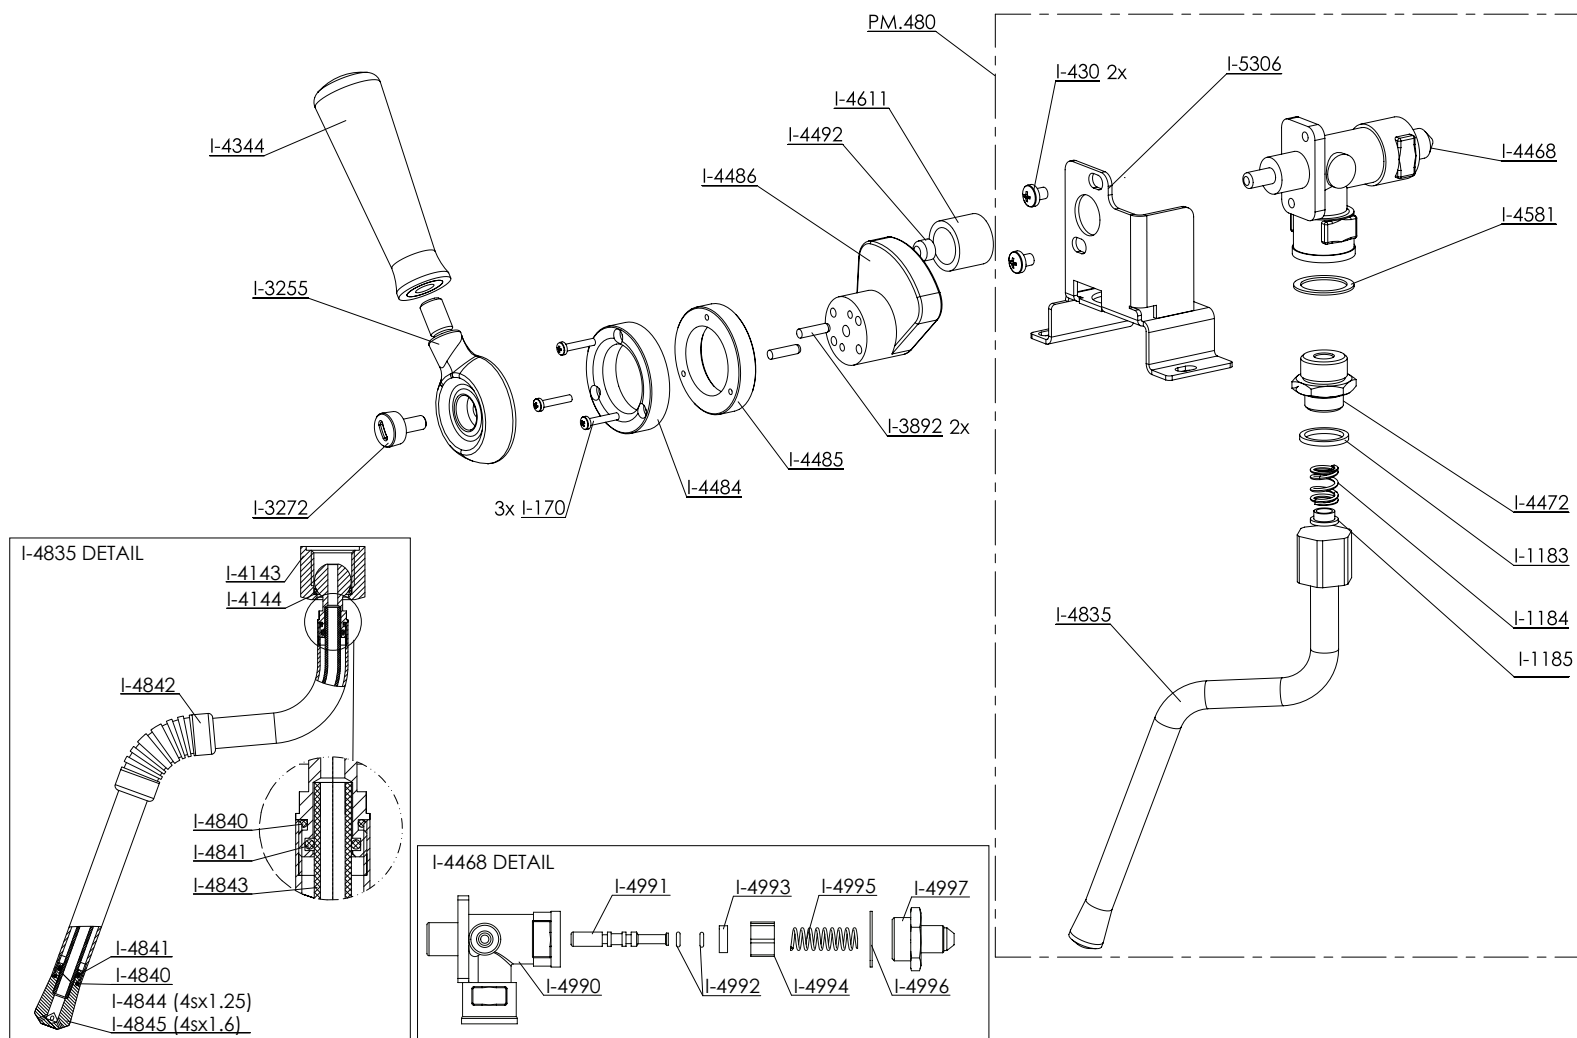

REF.	DESCRIPCIÓN	DESCRIPTION
I..170	TORNILLO FIJACION MICRO INOX	SCREW
I..430	TORNILLO M5x6 INOX	SCREW
I.1183	ARANDELA GRIFO AGUA	WATER TAP WASHER
I.1184	MUELLE GRIFO SALIDA VAPOR-AGUA	STEAM - WATER OUTLET TAP SPRING
I.1185	GUIA MUELLE GRIFO AGUA	SPRING GUIDE WATER TAP
I.3255	MANETA GRIFO BIG DREAM	BIG DREAM TAP HANDLE
I.3272	TORNILLO GRIFO VAPOR BIG DREAM/BARISTA T PLUS	SCREW TAP STEAM
I.3892	PASADOR DIN 7 4x16 INOX A2	PIN DIN 7 4x16 INOX A2
I.4344	POMO GRIFO VAPOR BIG DREAM PLUS / BARISTA T PLUS	STEAM TAP HANDLE BIG DREAM PUS / BARISTA T PLUS
I.4468	GRIFO LATERAL BARISTA T PLUS	BARISTA T PLUS SIDE TAP
I.4472	CASQUILLO MONTAJE GRIFO BARISTA T PLUS	TAP ASSY FERRULE BARISTA T PLUS
I.4484	ARO EXTERIOR GRIFO BARISTA T PLUS	OUTER RING TAP BARISTA T PLUS
I.4485	ARO INTERIOR GRIFO BARISTA T PLUS	INNER RING TAP BARISTA T PLUS
I.4486	LEVA DERECHA GRIFO BARISTA T PLUS	RIGHT TAP CAP BARISTA T PLUS
I.4492	PROTECTOR PUNTA GRIFO BARISTA T PLUS	TAP END PROTECTOR BARISTA T PLUS
I.4581	JUNTA 26X20X1 PTFE	GASKET 26X20X1 PTFE
I.4611	CASQUILLO GRIFO VAPOR BARISTA T	STEAM TAP SOCKET BARISTA T
I.4835	TUBO VAPOR INOX BAR/BARISTA PTFE D.12mm	SS STEAM PIPE BAR/ BARISTA T PTFE D.12mm
I.4840	JUNTA TORICA TUBO VAPOR BARISTA D.12mm (D6x1,5)	O-RING STEAM TUBE BARISTA D.12mm (D6x1,5)
I.4841	JUNTA TORICA TUBO VAPOR BARISTA D.12mm (D5x1,8)	O-RING STEAM TUBE BARISTA D.12mm (D5x1,8)
I.4842	PROTECTOR TUBO VAPOR INOX BARISTA D.12mm	STEAM TUBE PROTECTOR BARISTA D.12mm
I.4843	TUBO PTFE VAPOR INOX BARISTA D.12mm (6x4x210)	PIPE PTFE STEAM INOX BARISTA D.12mm (6x4x210)
I.4844	SALIDA VAPOR INOX BARISTA PTFE D.12mm (4xD1.1.25)	STEAM OUTLET INOX BARISTA PTFE D.12mm (4x1.25)
I.4845	SALIDA VAPOR INOX BARISTA PTFE D.12mm (4xD1.6)	STEAM TIP D.12 mm (4 x D 1.6)
I.4990	CUERPO GRIFO I-4468	BODY TAP I-4468
I.4991	EJE GRIFO I.4468	TAP AXLE I.4468
I.4992	TORICA EJE GRIFO I-4468	O-RING TAP AXLE I-4468
I.4993	TACO CIERRE GRIFO I.4468	TAP CHANGER I.4468
I.4994	PORTA JUNTAS GRIFO I.4468	TAP HOLDER I.4468
I.4995	MUELLE GRIFO I.4468	SPRING TAP I.4468
I.4996	JUNTA COBRE GRIFO I.4468	COPPER TAP JOINT I.4468
I.4997	RACOR GRIFO I.4468	FITTING TAP I.4468
I.5306	SOPORTE GRIFO DERECHO PLUS	RIGHT TAP SUPPORT PLUS
PM.480	CONJUNTO SALIDA VAPOR BABY T	ASSEMBLY STEAM BABY T