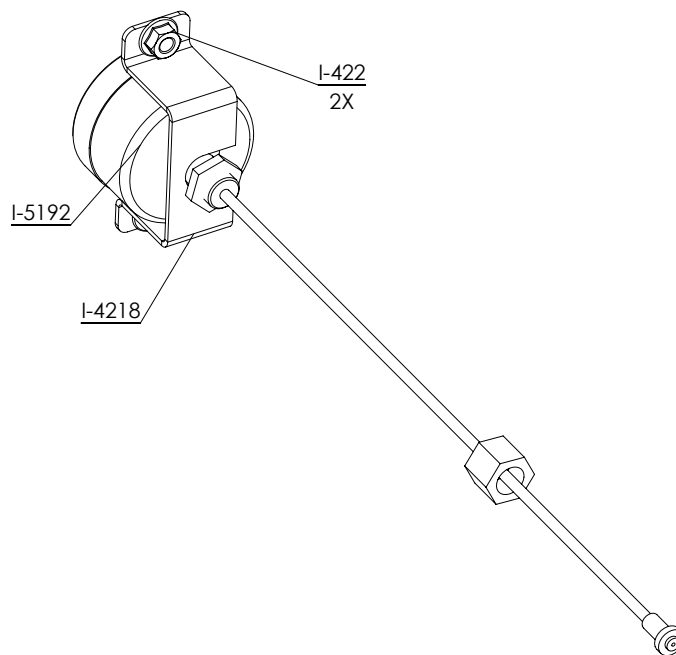

BOILER PRESSURE GAUGE

REF.	DESCRIPCIÓN
I..422	TUERCA CON ARANDELA M4 INOX
I.4218	SOPORTE MANOMETRO STEEL PID 2017
I.4220	MANOMETRO DREAM/STEEL
I.5192	MANOMETRO CALDERA VAPOR BABY T

DESCRIPTION
NUT WITH WASHERE
MANOMETER BRACKET STEEL PID 2017
MANOMETER DREAM/STEEL
MANOMETER BOILER BABY T