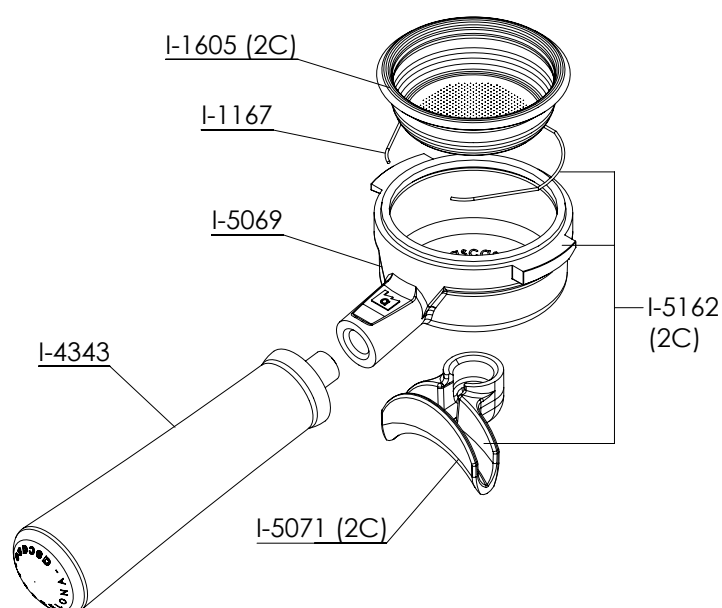

PM-528 (1C)

PM-529 (2C)

REF.	DESCRIPCIÓN
I..534	CACILLO 1 CAFE PROFESIONAL
I.1167	ARO RETENCION FILTRO PROF. (D.1MM)
I.1182	CACILLO CIEGO PROF/BARISTA
I.1605	CACILLO 2 CAFE
I.2669	CACILLO 1C SC PROF.
I.2670	CACILLO 2C SC PROF
I.4343	MANGO PORTA MADERA BARISTA T/ BIG DREAM PLUS NOGAL
I.5069	CUERPO PORTAFILTRO INOX
I.5070	SALIDA 1 CAFE ABIERTA INOX
I.5071	SALIDA 2 CAFES ABIERTA INOX
I.5162	PORTAFILTRO M12 INCLINADO EXTRA PROFUNDO INOX. 2 CAFE
I.5163	PORTAFILTRO M12 INCLINADO EXTRA PROFUNDO INOX. 1 CAFE
PM.528	PORTAFILTRO INOX. COMPLETO NOGAL 1 CAFE
PM.529	PORTAFILTRO INOX. COMPLETO NOGAL 2 CAFES
V.1916	PRENSA CAFE ALUMINIO 57/58mm
V.4620	PRENSA MADERA NOGAL BASE INOX