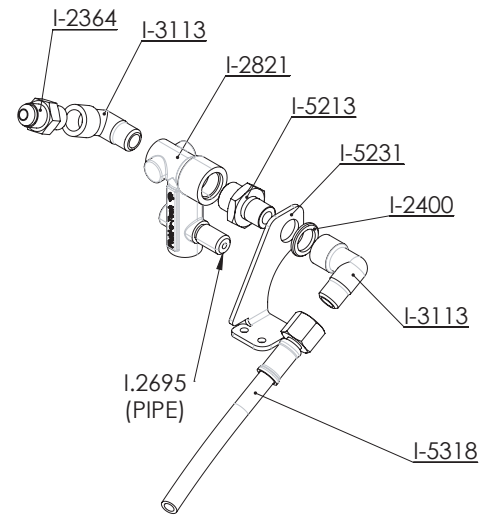

PM-603 - NON-RETURN VALVE BABY T PLUS (+01/2022)

PM-523 - FLOWMETER ASSEMBLY BABY T ZERO

PM-488 - FLOWMETER ASSEMBLY BABY T PLUS

PM-536 - OPV BABY T ZERO ASSY.

REF.	DESCRIPCIÓN	DESCRIPTION
I..813	TORNILLO DIN 965 M4 X 10 INOX	SCREW
I.1393	CONTADOR VOLUMETRICO 1/8	FLOWMETER 1/8
I.2364	RACOR CONTADOR VOLUMETRICO 1/8"-1/8" INOX	FITTING VOLUMETRIC CONTROL 1/8"-1/8"
I.2400	JUNTA COBRE 1/8"	COPPER JOINT 1/8"
I.2616	CONECTOR T 1/8 H-H-H INOX	CONNECTOR T 1/8 H-H-H INOX
I.2617	CONECTOR RECTO 1/8 M-M INOX	STRAIGHT CONNECTOR 1/8 M-M INOX
I.2695	TUBO SILICONA 5x8 (750mm)	SILICONE PIPE 5x8 (750mm)
I.2821	OPV	OPV
I.3113	RACOR CODO M 1/8"R - H 1/8"G INOX	FITTING ELBOW M 1/8"R - H 1/8"G
I.3835	PROTECCION VOLUMETRICOS BARISTA T	FLOWMETERS PROTECTIVE
I.4821	RACOR 1/8" - 1/4" ABOCARDADO	FITTING 1/8" - 1/4" FLARED
I.4878	VALVULA EXPANSION 1/8"- D.6 12.5bar	EXPANSION VALVE 1/8"- D.6 12.5bar
I.4911	ANTIRRETORNO DISTRIBUIDOR ENTRADA AGUA BARISTA T	BARISTA T WATER INLET DISTRIBUTOR 1 WAY VALVE
I.4914	SOPORTE CONTADOR VOLUMETRICO	VOLUMETRIC COUNTER SUPPORT
I.5213	RACOR OPV M12X1 - M 1/8 H	BY-PASS FITTING M12X1 - M 1/8 H
I.5231	SOPORTE OPV BABY T	SUPPORT OPV BABY T
I.5318	TUBO FLEXIBLE 300MM 1/8"H - 1/8"H	FLEXIBLE 300MM
PM.488	CONJUNTO VOLUMETRICO BABY T	FLOWMETER ASSEMBLY BARISTA T 1GR MINI
PM.523	CONJUNTO VOLUMETRICO BABY T ZERO	FLOWMETER ASSEMBLY BABY T ZERO
PM.536	CONJUNTO OPV BABY T ZERO	OPV BABY T ZERO SET
PM.603	CONJUNTO VALVULA ANTIRRETORNO BABY T	NON-RETURN VALVE ASSEMBLY BABY T