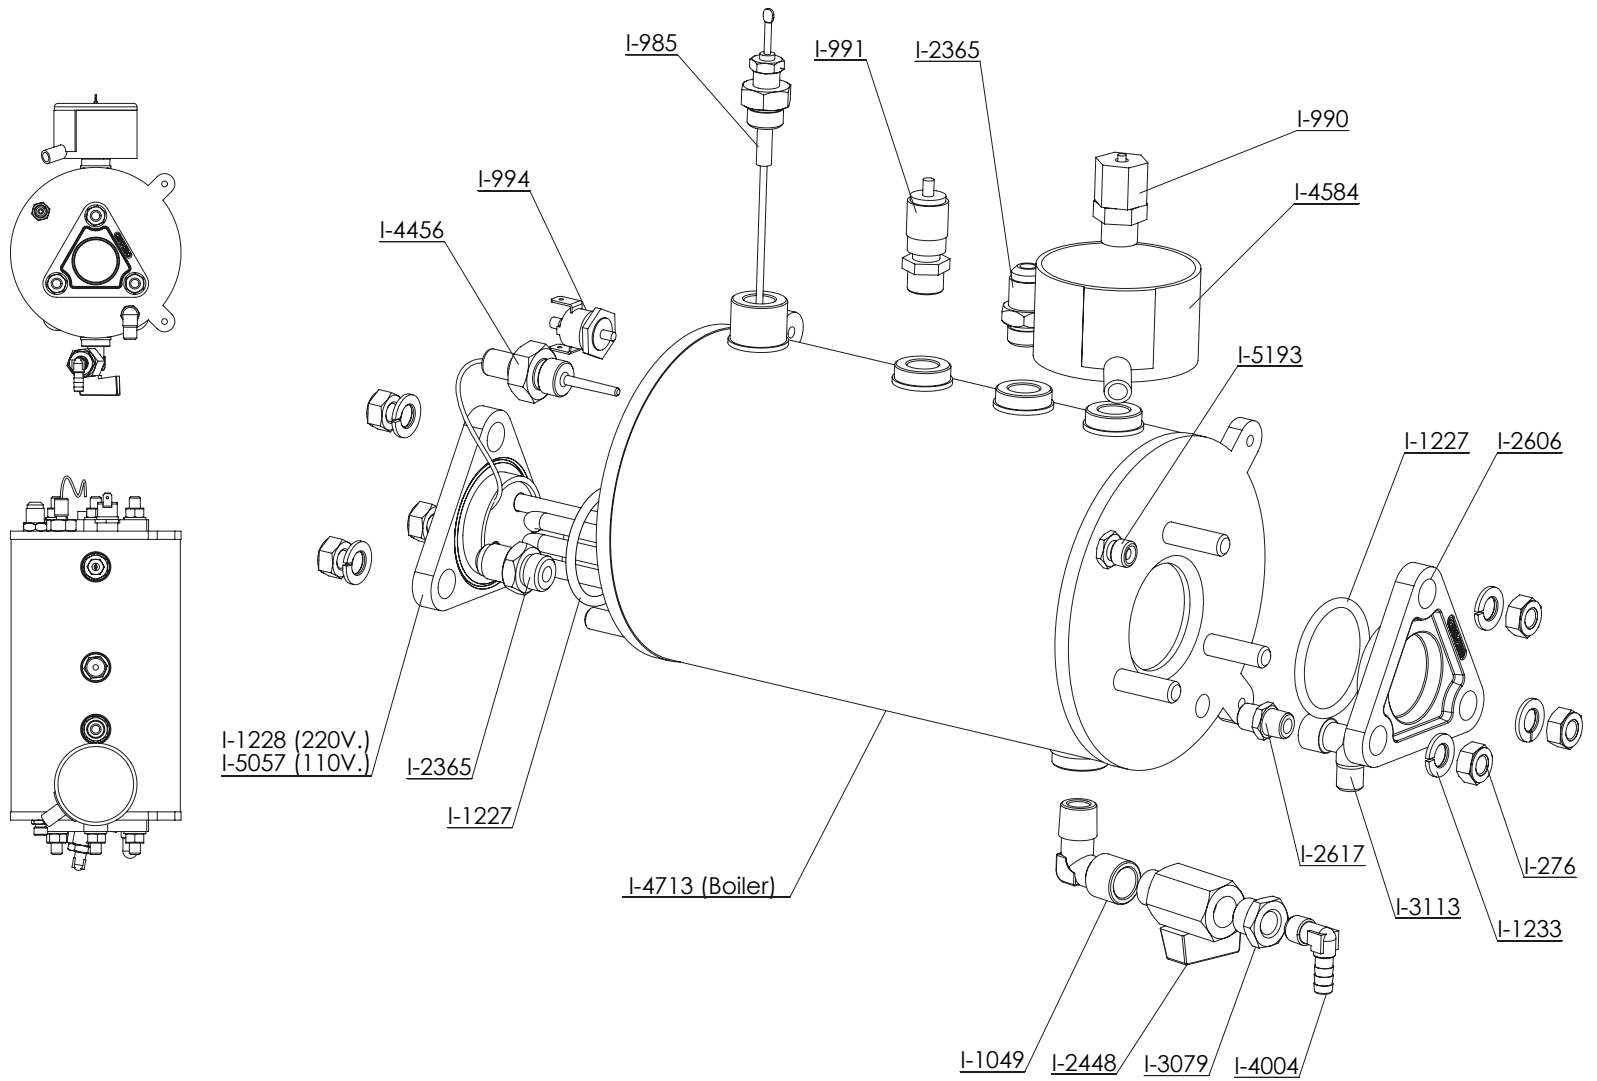

REF.	DESCRIPCIÓN	DESCRIPTION
I..276	TUERCA M8 INOX	NUT
I..985	SONDA BAR COMPLETA 120MM	120MM LEVEL PROBE
I..990	VALVULA VACIO BAR 1/4	BAR EMPTY SOLENOID
I..991	VALVULA DE SEGURIDAD BAR	SAFETY BAR VALVE
I..994	TERMOSTATO SEGURIDAD 145°	THERMOSTAT SAFETY
I.1049	RACOR CODO M-H 1/4 INOX	BEND FITTING 5020 1/4
I.1227	TORICA 37.69 x 3.53 SILICONA	SILICONE RING 37.69 X 3.53
I.1228	RESISTENCIA BAR 230V INOX	BAR CLASP RESISTANCE 230V
I.1233	ARANDELA GROWER M8 DIN 127/B INOX.	GROWER SAFETY WASHER M8 DIN 127/B SS
I.2365	RACOR CALDERA 1/4" INOX	FITTING BOILER 1/4"
I.2448	VALVULA BOLA 1/4 BARISTA	BARISTA SOLENOID BALL 1/4
I.2606	PLETINA RESISTENCIA BAR CIEGA	BLIND RESISTANCE BRACKET BAR
I.2617	CONECTOR RECTO 1/8 M-M INOX	STRAIGHT CONNECTOR 1/8 M-M INOX
I.3079	REDUCCIÓN 1/4"M - 1/8"H INOX	REDUCER 1/4"M - 1/8"H INOX
I.3113	RACOR CODO M 1/8"R - H 1/8"G INOX	FITTING ELBOW M 1/8"R - H 1/8"G
I.4004	RACOR CODO 1/8 MANGUERA 7 INOX	ELBOW FITTING 1/8
I.4456	SONDA TEMPERATURA CALDERA VAPOR BARISTA T	BOILER BARISTA T TEMPERATURE PROBE
I.4584	CAZOLETA VALVULA VACIO BARISTA T 1/4"D60XH30MM/F14	TRAY WATER BOILER BARISTA T 1/4"D60XH30MM/F14
I.4713	CALDERA VAPOR 2.3L BABY T	BOILER BARISTA T MINI 2.3L
I.5057	RESISTENCIA CALDERA VAPOR 1200W 120V -- 2 FASES	STEAM BOILER RESISTOR 1200W 120V - 2 PHASES
I.5193	RACOR CONEXIÓN MANÓMETRO 1/8 - 1/8	MANOMETER CONNECTION FITTING 1/8 - 1/8