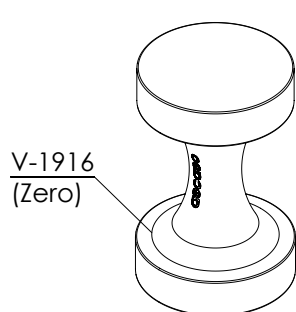

PM-483

REF.	DESCRIPCIÓN	DESCRIPTION
FRI226	TORNILLO AUTOROSCANTE CABEZA ALOMADA PHILLIPS DIN 7981 INOX A4 3.5x9	DIN7981 3.5x9 A4 SCREW
I.1360	EMBELLECEDOR BOTONERA	DOSING DEVICE PROTECTOR
I.1361	INTERRUPTOR L	SWITCH L
I.1363	INTERRUPTOR S	SWITCH S
I.1365	INTERRUPTOR XL	SWITCH XL
I.1366	BOTON TECLA L	KEY L
I.1368	BOTON TECLA S	KEY S
I.1370	BOTON TECLA XL	KEY XL
I.3538	MIRILLA BARISTA T	SCREEN BARISTA T
I.4575	TAPA CAJA BOTONERA 2018	DOSING DEVICE BOX LID 2018
I.5078	PLACA ELECTRONICA BOTONERA BABY T	ELECTRONIC BUTTON BOARD BABY T
I.5366	CAJA BOTONERA BARISTA T/BABY T	PLASTIC DOSING PANNEL LID BARISTA T
I.5413	TORNILLO DIN 7982 Ø3,5 x 9,5 INOX A4	SCREW DIN 7982 Ø3,5 x 9,5 STAINLESS STEEL A4
PM.483	CONJUNTO BOTONERA BABY T	DOSING PANNEL BABY T

PM-528 (1C)

PM-529 (2C)

REF.	DESCRIPCIÓN
I..534	CACILLO 1 CAFE PROFESIONAL
I.1167	ARO RETENCION FILTRO PROF. (D.1MM)
I.1182	CACILLO CIEGO PROF/BARISTA
I.1605	CACILLO 2 CAFE
I.2669	CACILLO 1C SC PROF.
I.2670	CACILLO 2C SC PROF
I.4343	MANGO PORTA MADERA BARISTA T/ BIG DREAM PLUS NOGAL
I.5069	CUERPO PORTAFILTRO INOX
I.5070	SALIDA 1 CAFE ABIERTA INOX
I.5071	SALIDA 2 CAFES ABIERTA INOX
I.5162	PORTAFILTRO M12 INCLINADO EXTRA PROFUNDO INOX. 2 CAFE
I.5163	PORTAFILTRO M12 INCLINADO EXTRA PROFUNDO INOX. 1 CAFE
PM.528	PORTAFILTRO INOX. COMPLETO NOGAL 1 CAFE
PM.529	PORTAFILTRO INOX. COMPLETO NOGAL 2 CAFES
V.1916	PRENSA CAFE ALUMINIO 57/58mm
V.4620	PRENSA MADERA NOGAL BASE INOX