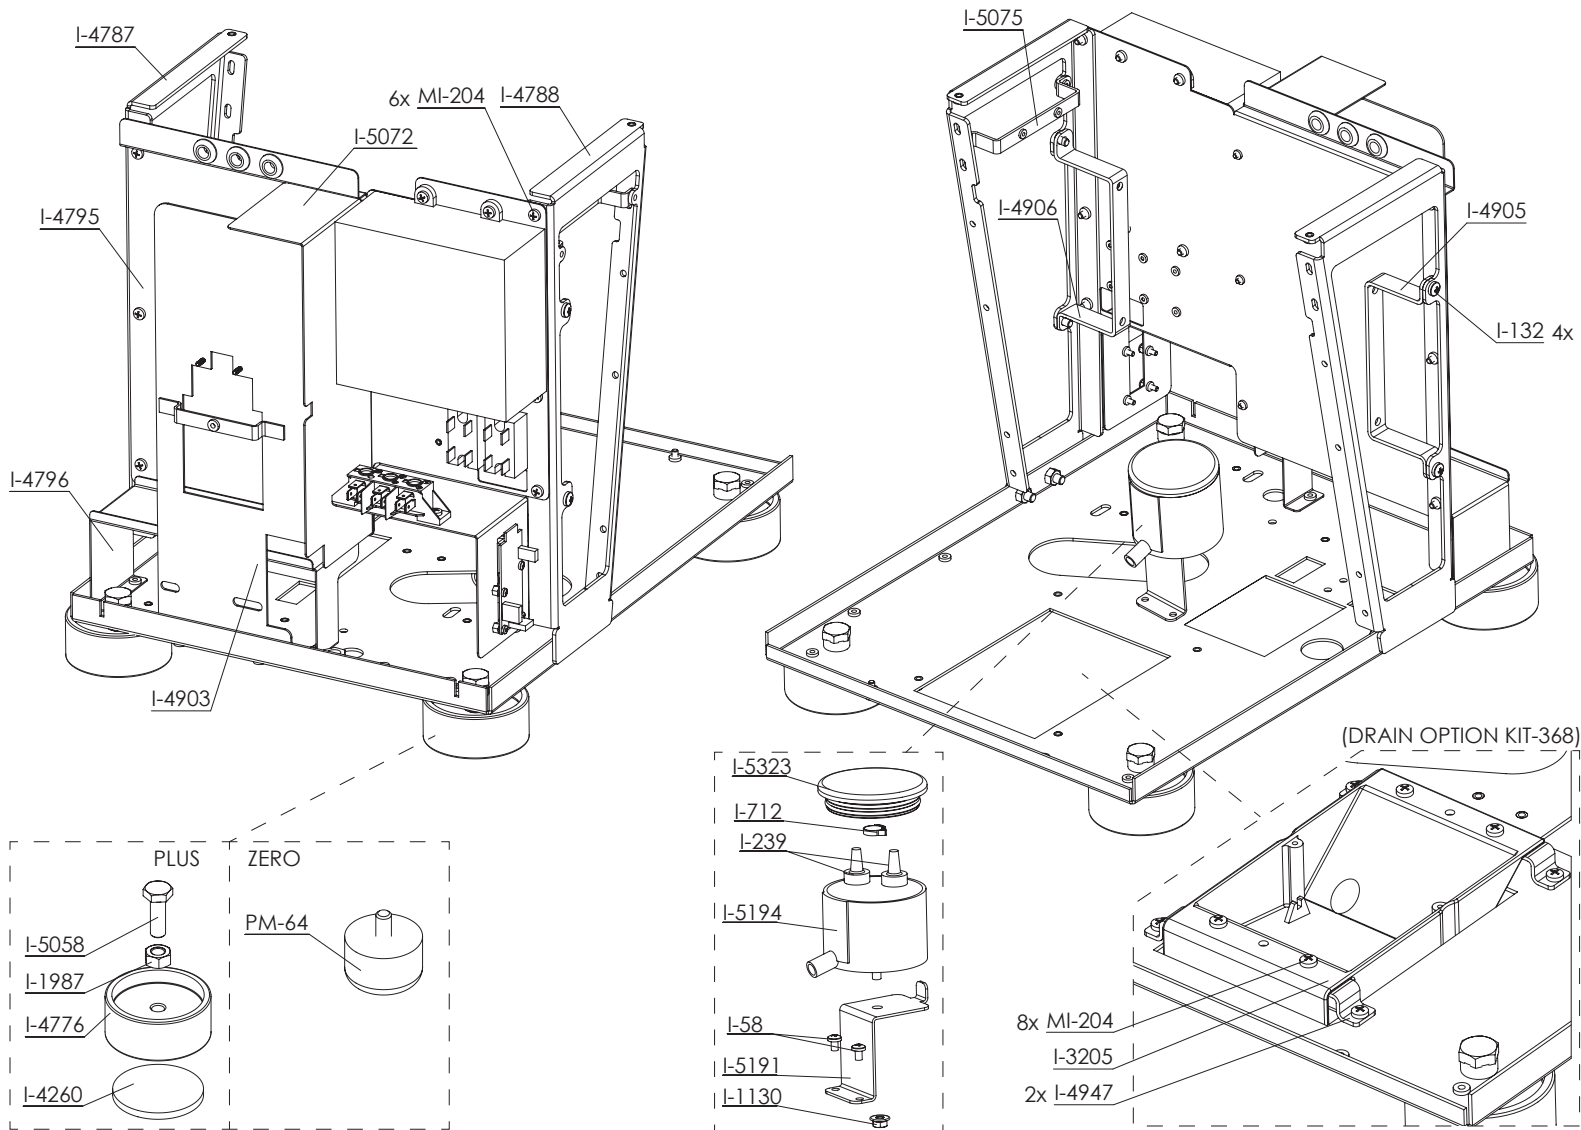

REF.	DESCRIPCIÓN	DESCRIPTION
I...58	TORNILLO CABEZA ALOMADA PHILLIPS DIN 7985 INOX A4 M 4x6	SCREW DIN 7985 M 4x6
I..132	TORNILLO M5x8 INOX	SCREW
I..239	FILTRO	FILTER
I..712	ABRAZADERA PARA LATIGUILLOS 8-9.2	CLAMP
I.1130	TUERCA CON ARANDELA DIN 6923 M5 INOX	NUT M5
I.1987	TUERCA SUJ. CAZOLETA M10 INOX	NUT M10 INOX
I.3205	CAZOLETA DESAGÜE	WATER DRAIN
I.4260	BASE GOMA PIE BIG DREAM	RUBBER FOOT BASE BD
I.4776	PATA BABY T	LEG BABY T
I.4787	MONTANTE DERECHO BABY T	RIGHT SUPPORT BABY T
I.4788	MONTANTE IZQUIERDO BABY T	LEFT SUPPORT BABY T
I.4795	COMPARTIMENTO DEPOSITO BABY T	BABY T TANK COMPARTMENT
I.4796	GUIA DEPOSITO BABY T	TANK GUIDE BABY T
I.4903	SOPORTE DETECTOR DE NIVEL BABY T	SOPORTE DETECTOR DE NIVEL BABY T
I.4905	SOPORTE DERECHO CALDERA BABY T	BOILER RIGHT SUPPORT BABY T
I.4906	SOPORTE IZQUIERDO CALDERA BABY T	SUPPORT DE CHAUDIÈRE GAUCHE BABY T
I.4947	SOPORTE CAZOLETA DE DESAGÜE BABY T	SOPORTE CAZOLETA DE DESAGÜE BABY T
I.5058	TORNILLO DIN 933 M10x30 INOX.	SCREW DIN 933 M10x30 INOX.
I.5072	TOPE DEPOSITO BABY	BABY T TANK STOP
I.5075	SOPORTE REGLETA BABY T	ELECTRICAL STRIP SUPPORT BABY T
I.5191	SOPORTE CAZOLETA DESCARGAS BABY T	DOWNLOAD CUP SUPPORT BABY T
I.5194	CAZOLETA DESCARGAS BABY T	DOWNLOADS CUP BABY T
I.5323	TAPA CAZOLETA VALVULA VACIO	COVER CUP EMPTY VALVE
MI.204	TORNILLO CABEZA ALOMADA PHILLIPS DIN 7985 INOX A4 M 4x10	SCREW DIN 7985 M 4x10
KIT368	KIT DESAGÜE BANDEJA BABY T	DRAIN KIT TRAY BABY T
PM..64	PATA STEEL	STEEL FOOT WHOLE