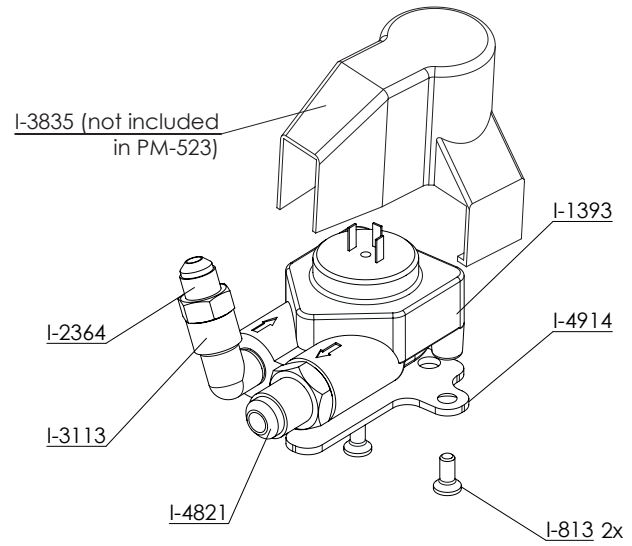

PM-523 - FLOWMETER ASSEMBLY BABY T ZERO