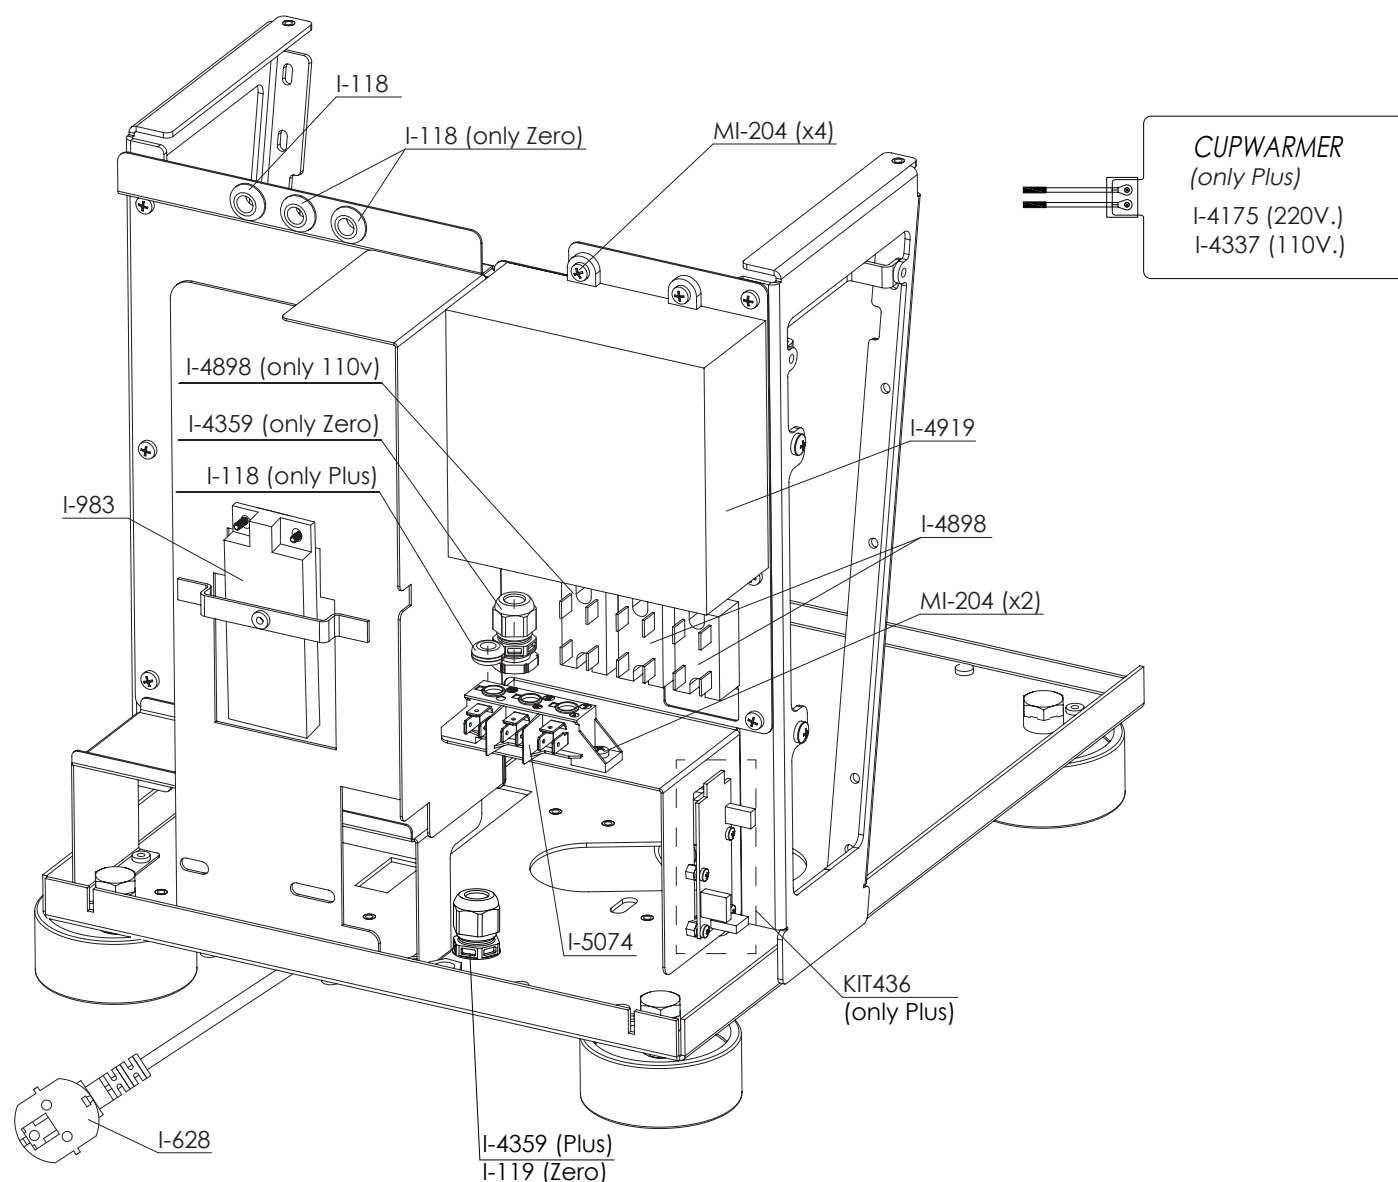

REF.	DESCRIPCIÓN	DESCRIPTION
I..118	PASACABLE	WIRINGPIN
I..119	PASACABLE DIAMETRO 14	WIRINGPIN
I..628	CABLE RED STEEL 1.5 HOMOLOGADO	STEEL WIRING
I..983	DETECTOR NIVEL BAR PARA XLC	WATER LEVEL XLC DETECTOR
I.4175	RESISTENCIA CALIENTATAZAS DREAM / STEEL PID 230V 10W	CUPWARMER DREAM / STEEL PID 230V 10W
I.4337	RESISTENCIA CALIENTATAZAS DREAM / STEEL PID 110V 10W UL	CUPWARMER DREAM / STEEL PID 110V
I.4359	PRENSAESTOPAS CABLE MOTOR EXTERIOR BD	CABLE GRANDS OUTDOOR MOTOR CABLE BD
I.4898	RELE BABY T	RELAY BABY T
I.4919	PCB CONTROL BABY T	BARISTA T 1GR 2020 CONTROL PCB
I.5074	REGLETA 3 POLOS	3-POLE CONNECTIONS
KIT436	KIT ACTUALIZACIÓN MÓDULO BLUETOOTH BABY T	BLUETOOTH BABY T MODULE UPGRADE KIT
MI.204	TORNILLO CABEZA ALOMADA PHILLIPS DIN 7985 INOX A4 M 4x10	SCREW DIN 7985 M 4x10