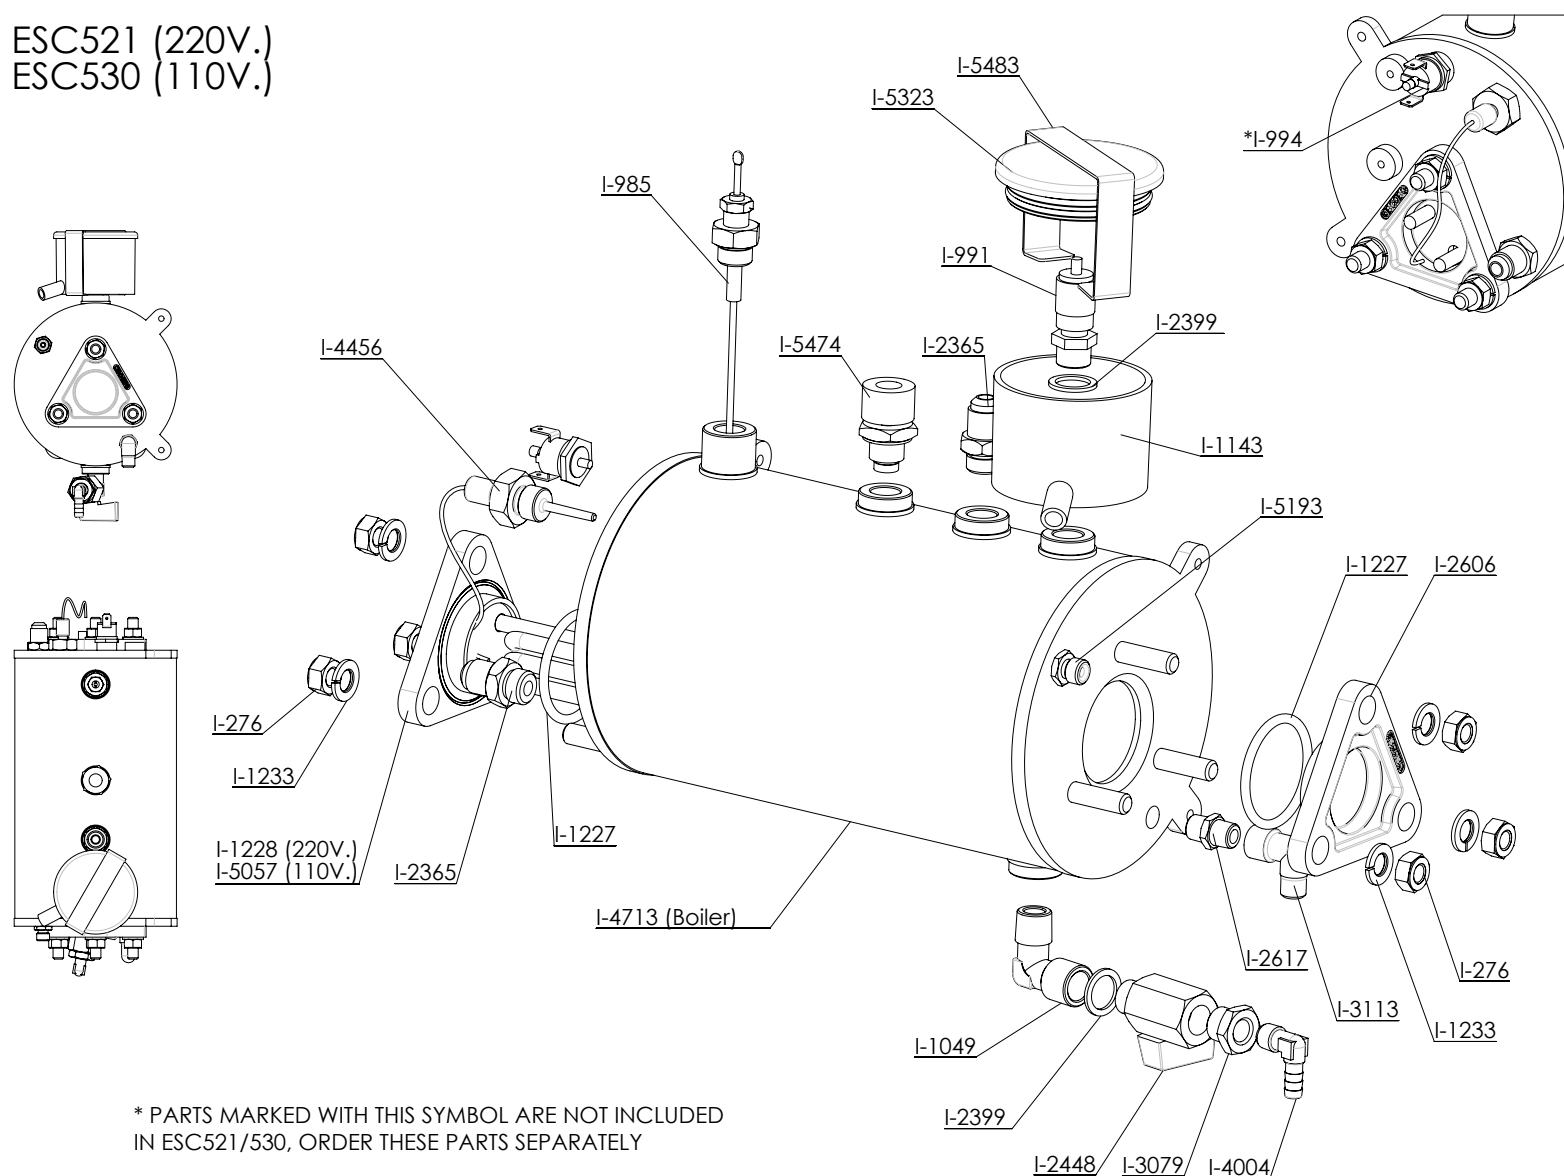

ESC521 (220V.)
ESC530 (110V.)

* PARTS MARKED WITH THIS SYMBOL ARE NOT INCLUDED IN ESC521/530, ORDER THESE PARTS SEPARATELY

REF.	DESCRIPCIÓN	DESCRIPTION
ESC521	CONJUNTO CALDERA VAPOR BABY T ZERO	BOILER ASSEMBLY BABY T ZERO
ESC530	CONJUNTO CALDERA VAPOR BABY T ZERO 110V.	BOILER ASSEMBLY BABY T ZERO 110V.
I..276	TUERCA M8 INOX	NUT
I..985	SONDA BAR COMPLETA 120MM	120MM LEVEL PROBE
I..991	VALVULA DE SEGURIDAD BAR	SAFETY BAR VALVE
I..994	TERMOSTATO SEGURIDAD 145°	THERMOSTAT SAFETY
I.1049	RACOR CODO M-H 1/4 INOX	BEND FITTING 5020 1/4
I.1143	CAZOLETA VALVULA VACIO	BAR TRAY WATER BOILER
I.1227	TORICA 37.69 x 3.53 SILICONA	SILICONE RING 37.69 X 3.53
I.1228	RESISTENCIA BAR 230V INOX	BAR CLASP RESISTANCE 230V
I.1233	ARANDELA GROWER M8 DIN 127/B INOX.	GROWER SAFETY WASHER M8 DIN 127/B SS
I.2365	RACOR CALDERA 1/4" INOX	FITTING BOILER 1/4"
I.2399	JUNTA COBRE 1/4"	COPPER JOINT 1/4"
I.2448	VALVULA BOLA 1/4 BARISTA	BARISTA SOLENOID BALL 1/4
I.2606	PLETINA RESISTENCIA BAR CIEGA	BLIND RESISTANCE BRACKET BAR
I.2617	CONECTOR RECTO 1/8 M-M INOX	STRAIGHT CONNECTOR 1/8 M-M INOX
I.3079	REDUCCIÓN 1/4"M - 1/8"H INOX	REDUCER 1/4"M - 1/8"H INOX
I.3113	RACOR CODO M 1/8"R - H 1/8"G INOX	FITTING ELBOW M 1/8"R - H 1/8"G
I.4004	RACOR CODO 1/8 MANGUERA 7 INOX	ELBOW FITTING 1/8
I.4456	SONDA TEMPERATURA CALDERA VAPOR BARISTA T	BOILER BARISTA T TEMPERATURE PROBE
I.4713	CALDERA VAPOR 2.3L BABY T	BOILER BARISTA T MINI 2.3L
I.5057	RESISTENCIA CALDERA VAPOR 1200W 120V -- 2 FASES	STEAM BOILER RESISTOR 1200W 120V - 2 PHASES
I.5193	RACOR CONEXIÓN MANÓMETRO 1/8 - 1/8	MANOMETER CONNECTION FITTING 1/8 - 1/8
I.5323	TAPA CAZOLETA VALVULA VACIO	COVER CUP EMPTY VALVE
I.5474	VALVULA VACIO INOX TARADA 27g	VACUUM VALVE INOX TARE 27g
I.5483	BRIDA CAZOLETA	BOWL FLANGE