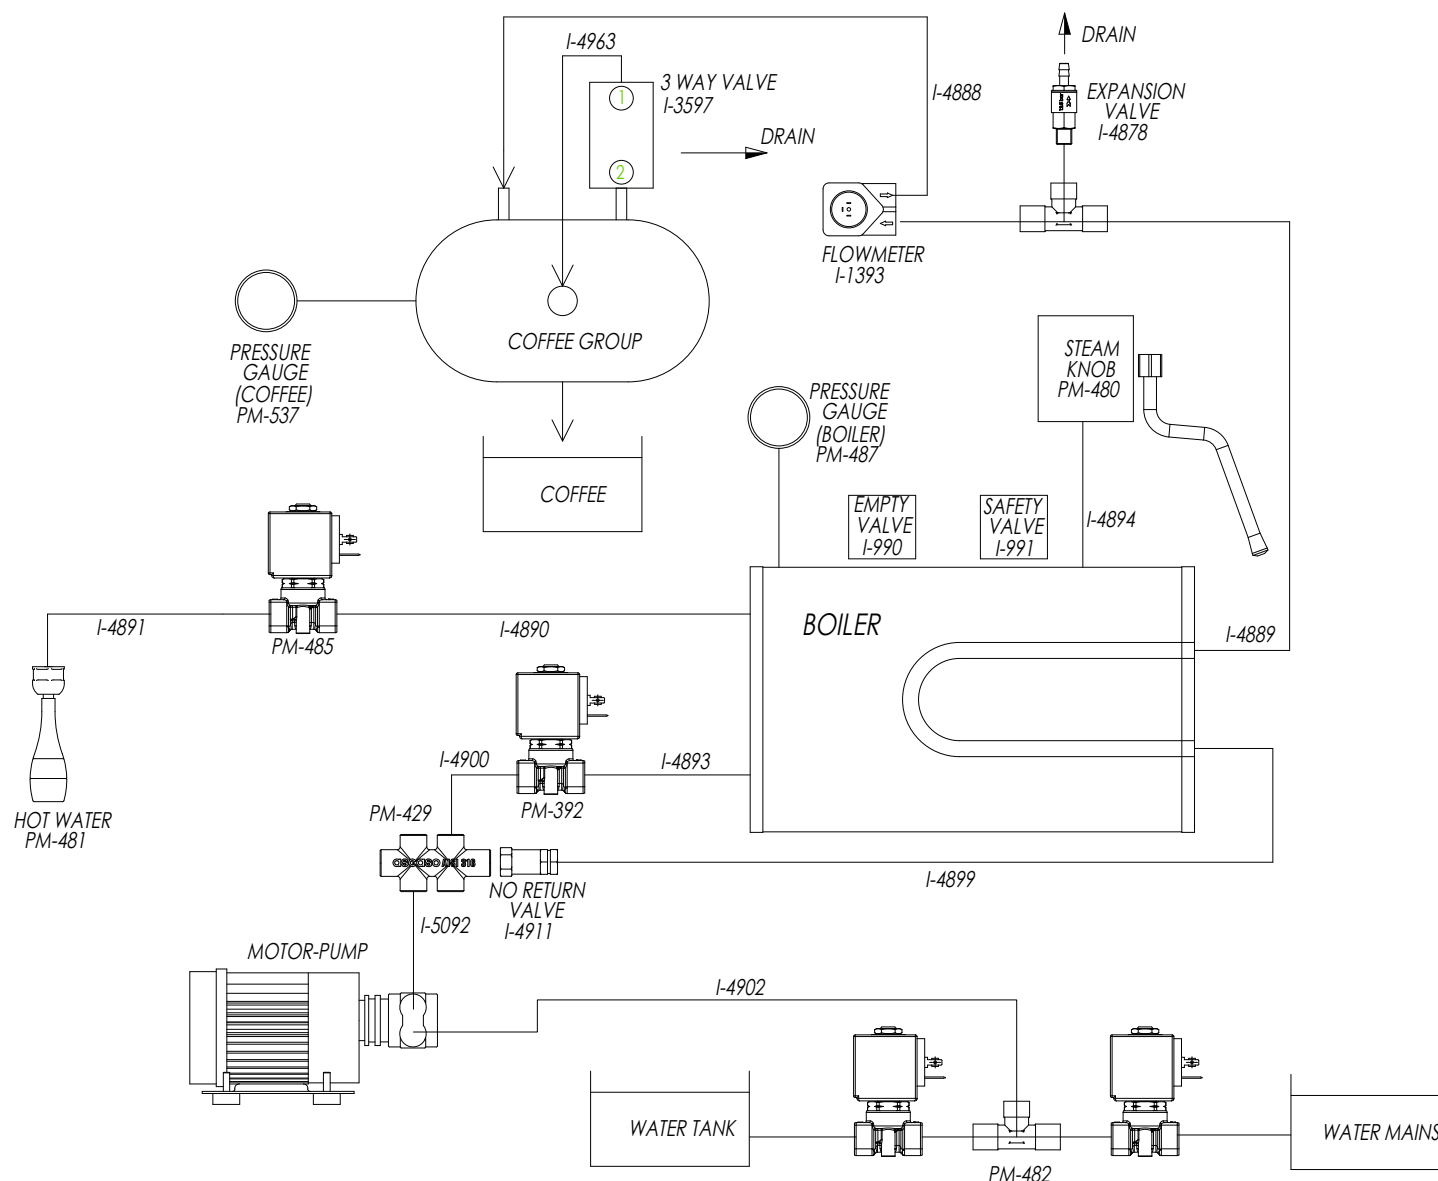

REF.	DESCRIPCIÓN	DESCRIPTION
I..990	VALVULA VACIO BAR 1/4	BAR EMPTY SOLENOID
I..991	VALVULA DE SEGURIDAD BAR	SAFETY BAR VALVE
I.1393	CONTADOR VOLUMETRICO 1/8	FLOWMETER 1/8
I.3597	ELECTROVALVULA GRUPO BT 3/2 NC RUBY DN1.5mm 230V	GROUP SOLENOID BT 3/2 NC RUBY DN1.5mm G1/8 230V
I.4878	VALVULA EXPANSION 1/8"- D.6 12.5bar	EXPANSION VALVE 1/8"- D.6 12.5bar
I.4888	TUBO ENTRADA GRUPO BABY T	BABY T GROUP INLET TUBE
I.4889	TUBO SALIDA INTERCAMBIADOR BABY T	BABY T EXCHANGER OUTLET TUBE
I.4890	TUBO SALIDA AGUA CALIENTE CALDERA BABY T	HOT WATER OUTLET TUBE BOILER BABY T
I.4891	TUBO A SALIDA AGUA CALIENTE BABY T	PIPE TO HOT WATER OUTLET BABY T
I.4893	TUBO CARGA CALDERA BABY T	BOILER LOAD TUBE BABY T
I.4894	TUBO VAPOR BABY T	STEAM TUBE BABY T
I.4899	TUBO ENTRADA INTERCAMBIADOR BABY T	BABY T EXCHANGER INLET TUBE
I.4900	TUBO DISTRIBUIDOR A EV CARGA BABY T	DISTRIBUTOR TUBE TO EV CHARGE BABY T
I.4902	TUBO SELECTOR ENTRADA DE AGUA BABY T	WATER INLET SELECTOR TUBE BABY T
I.4911	ANTIRRETORNO DISTRIBUIDOR ENTRADA AGUA BARISTA T	BARISTA T WATER INLET DISTRIBUTOR 1 WAY VALVE
I.4963	TUBO SALIDA GRUPO BARISTA T D.8	GROUP EXIT PIPE BARISTA T D.8
I.5092	TUBO BOMBA A REPARTIDOR BABY T	PUMP TUBE TO DISTRIBUTOR BABY T
PM.392	CONJUNTO ELECTROVALVULA LLENADO BABY T	FILLING ELECTROVALVE ASSEMBLY BABY T
PM.429	CONJUNTO DISTRIBUIDOR DE LLENADO BABY T	FILLING DISTRIBUTOR ASSEMBLY BABY T
PM.480	CONJUNTO SALIDA VAPOR BABY T	ASSEMBLY STEAM BABY T
PM.481	CONJUNTO SALIDA AGUA BABY T	ASSEMBLY WATER EXIT BABY T
PM.482	CONJUNTO SELECTOR ENTRADA BABY T	INPUT SELECTOR ASSEMBLY BABY T
PM.485	CONJUNTO ELECTROVALVULA AGUA CALIENTE BABY T	HOT WATER ELECTROVALVE ASSEMBLY BABY T
PM.487	CONJUNTO MANOMETRO CALDERA BABY T	BABY T ZERO PUMP BOILER SET
PM.537	CONJUNTO MANOMETRO BOMBA BABY T	BABY T ZERO PUMP MANOMETER SET