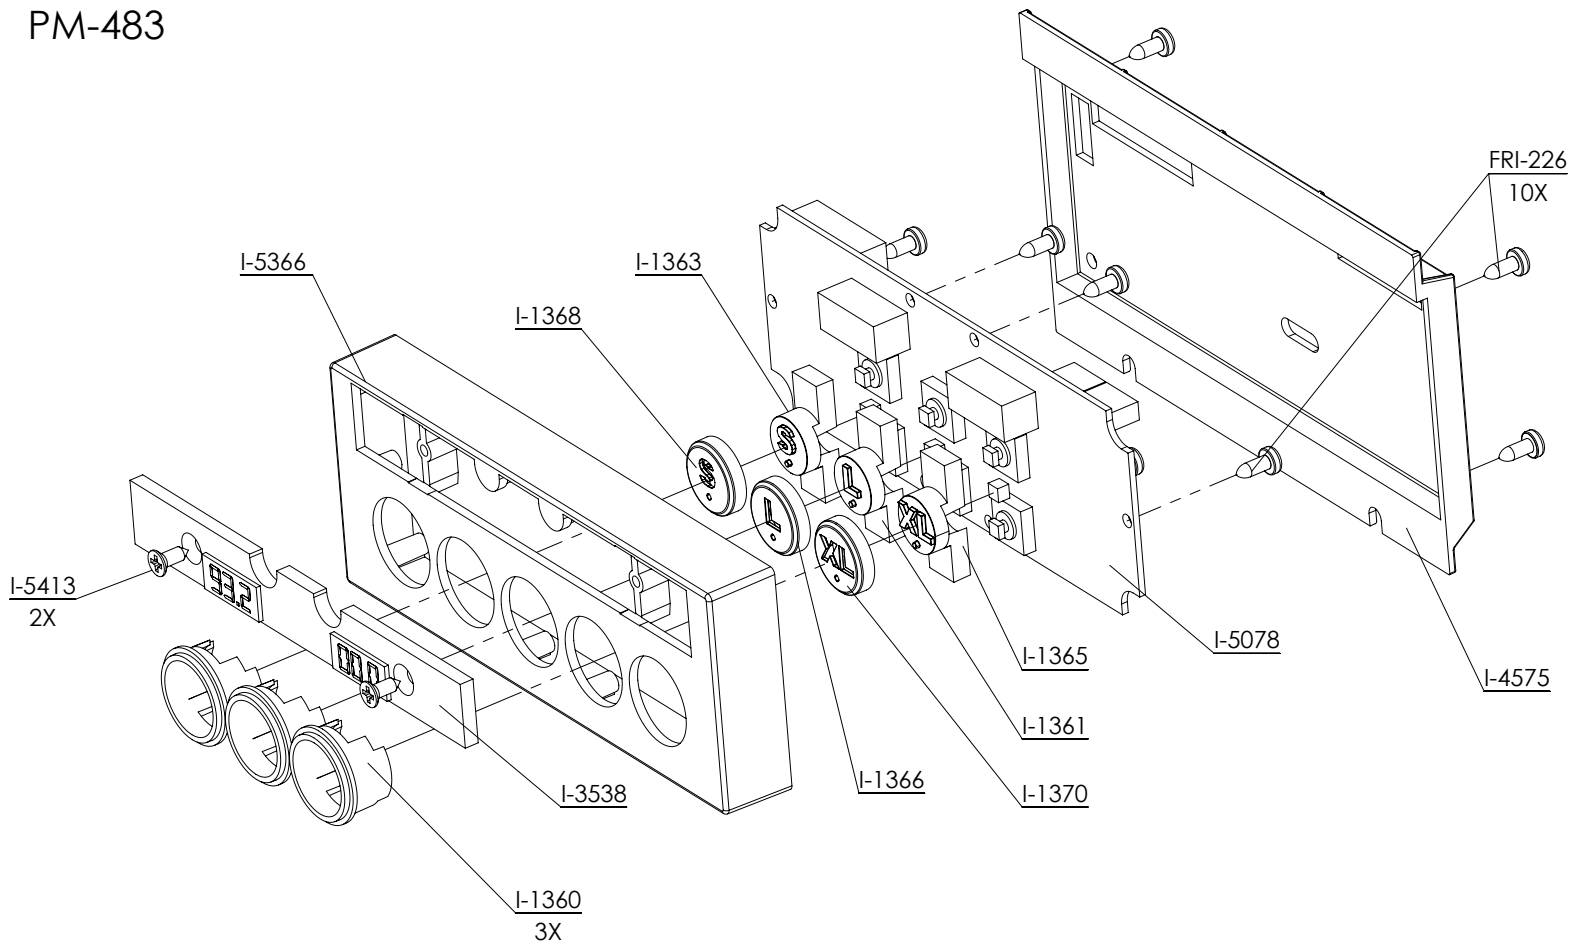

PM-483

REF.	DESCRIPCIÓN	DESCRIPTION
FRI226	TORNILLO AUTOROSCANTE CABEZA ALOMADA PHILLIPS DIN 7981 INOX A4 3.5x9	DIN7981 3.5x9 A4 SCREW
I.1360	EMBELLECEDOR BOTONERA	DOSING DEVICE PROTECTOR
I.1361	INTERRUPTOR L	SWITCH L
I.1363	INTERRUPTOR S	SWITCH S
I.1365	INTERRUPTOR XL	SWITCH XL
I.1366	BOTON TECLA L	KEY L
I.1368	BOTON TECLA S	KEY S
I.1370	BOTON TECLA XL	KEY XL
I.3538	MIRILLA BARISTA T	SCREEN BARISTA T
I.4575	TAPA CAJA BOTONERA 2018	DOSING DEVICE BOX LID 2018
I.5078	PLACA ELECTRONICA BOTONERA BABY T	ELECTRONIC BUTTON BOARD BABY T
I.5366	CAJA BOTONERA BARISTA T/BABY T	PLASTIC DOSING PANNEL LID BARISTA T
I.5413	TORNILLO DIN 7982 Ø3,5 x 9,5 INOX A4	SCREW DIN 7982 Ø3,5 x 9,5 STAINLESS STEEL A4
PM.483	CONJUNTO BOTONERA BABY T	DOSING PANNEL BABY T