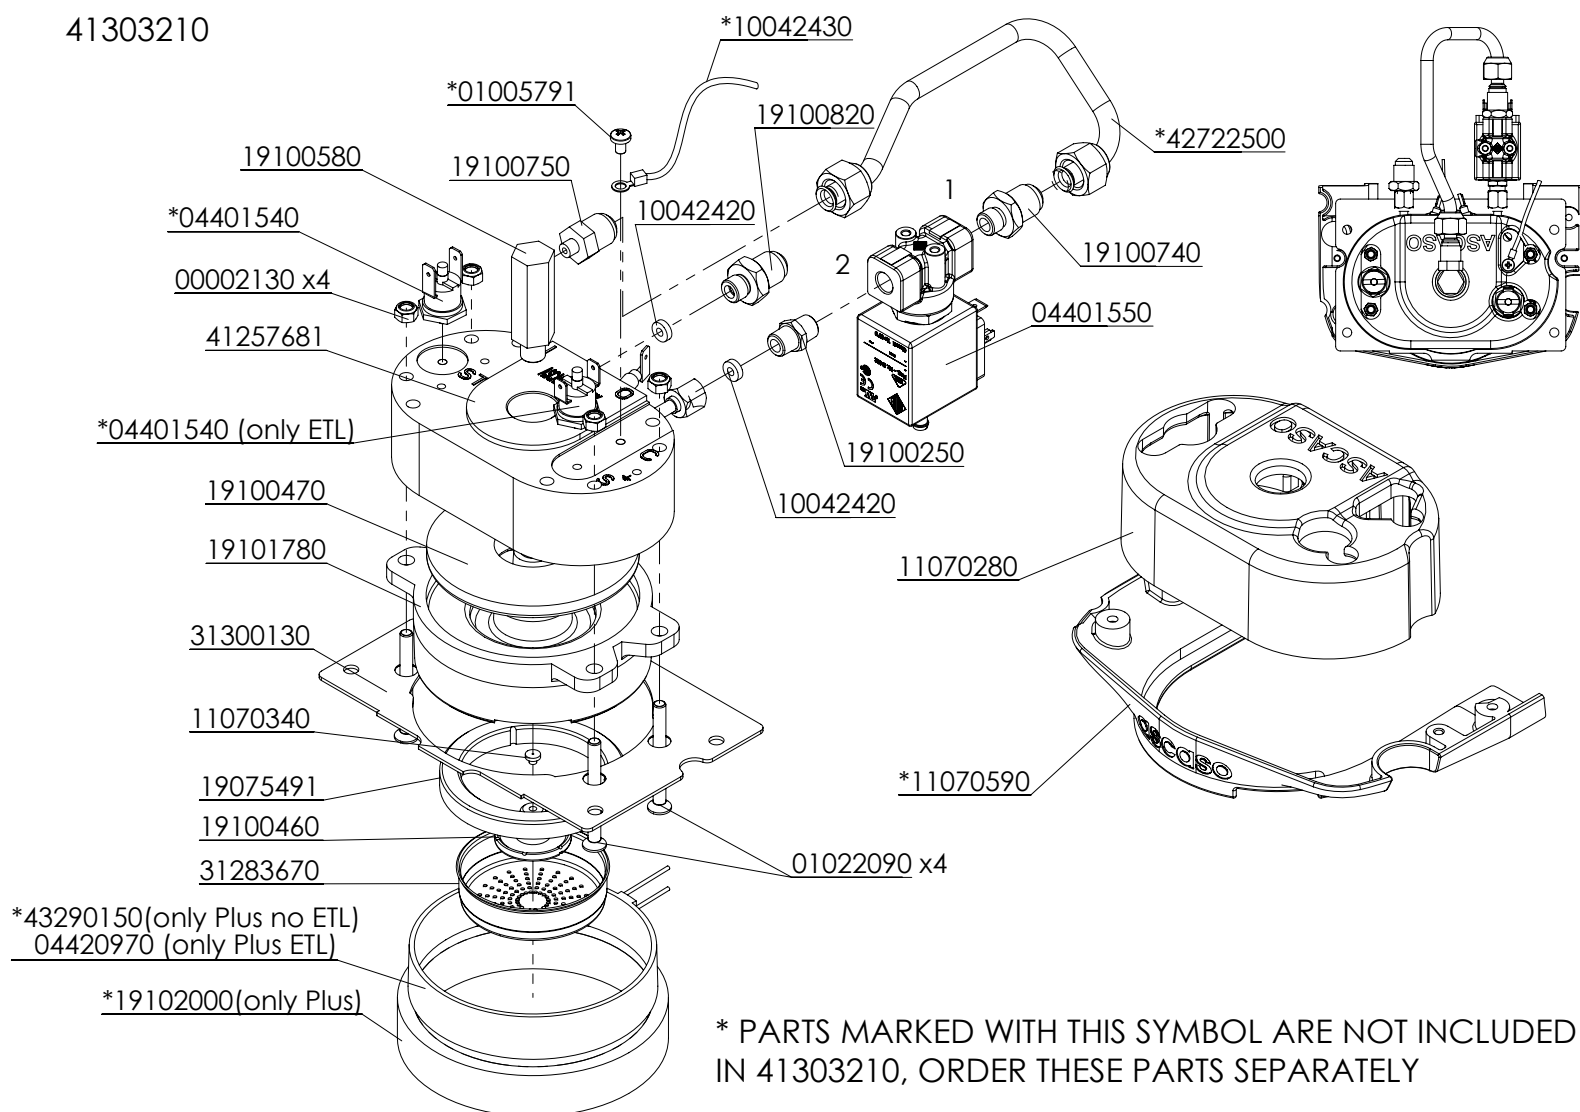

REF.	DESCRIPCIÓN	DESCRIPTION
00002130	TUERCA AUTOBLOCANTE D985 A2 M5	LOCK NUT D85 A2 M5
01005791	TORNILLO BRIDA FUSIBLE INOX	SCREW
01022090	TORNILLO M5X50 DIN7991 A-4 80 INOX	SCREW M5X50 DIN7991 A-2 SS
04401540	TERMOSTATO SEGURIDAD 145°	THERMOSTAT SAFETY
04401550	EV GRUPO BT 3/2 NC RUBY DN1.5mm G1/8 230V	GROUP SOLENOID BT 3/2 NC RUBY DN1.5mm G1/8 230V
04420970	RESISTENCIA ADHESIVA GRUPO BARISTA T 230V 20W UL	ADHESIVE RESISTANCE BARISTA T GROUP 230V 20W UL
10042420	JUNTA INTERCAMBIADOR	HEAT EXCHANGER GASKET
10042430	SONDA TEMPERATURA BARISTA T/STEEL PID (.10/2013)	TEMPERATURE PROBE STEEL UNO PID (.10/2013)
11070280	FUNDA TERMICA INTECAMBIADOR INOX.	THERMOBLOCK THERMAL CASE
11070340	CHICLE GRUPO BARISTA T 0.7	JET GROUP BARISTA T 0.7
11070590	CUBREGROUPS BARISTA T RAISED / STEEL	GROUP COVER BARISTA T RAISED/STEEL
19075491	JUNTA PORTAFILTROS 8 mm	FILTERHOLDER GASKET 8MM
19100250	CONECTOR RECTO 1/8 M.M INOX	STRAIGHT CONNECTOR 1/8 M.M INOX
19100460	ROCIADOR GRUPO PROF. 2016	SPRAY GROUP PROF. 2016
19100470	POSTIZO CAMPANA PROF. 2016	BELL PROF. 2016 SUPPLEMENT
19100580	RACOR ENTRADA INTERCAMBIADOR BARISTA T	IN.RACOR THERMOBLOCK BARISTA T
19100740	RACOR 1/8" - 1/4" ABOCARDADO	FITTING 1/8" - 1/4" FLARED
19100750	RACOR CONEXION INTERCAMBIADOR BARISTA T (M6-1/4")	EXCHANGER CONNECTION FITTING BARISTA T (M6-1/4")
19100820	RACOR 1/8" - 1/4" PARA FILTRO DISCO 5x2	FITTING 1/4 - 1/8
19101780	CAMPANA PROF. 2020	BELL PROF. 2020
19102000	FUNDA TERMICA CAMPANA GRUPO PROF	GROUP PROF BELL THERMAL CASE
31283670	DUCHA SIMPLE 60 MM	SIMPLE SHOWER 60 MM
31300130	CHAPA GRUPO BARISTA T RAISED	GROUP SHEET BARISTA T RAISED
41257681	CJTO INTERCAMBIADOR INOX. 230V	THERMOBLOCK INOX. 230V (INCLUDE 2x1.3096)
41303210	GRUPO INTERCAMBIADOR BARISTA T RAISED	THERMOBLOCK ASSY BARISTA T RAISED
42722500	TUBO SALIDA GRUPO BARISTA T D.8	GROUP EXIT PIPE BARISTA T D.8
43290150	RESISTENCIA ADHESIVA GRUPO BARISTA T 27W	ADHESIVE RESISTANCE BARISTA T GROUP