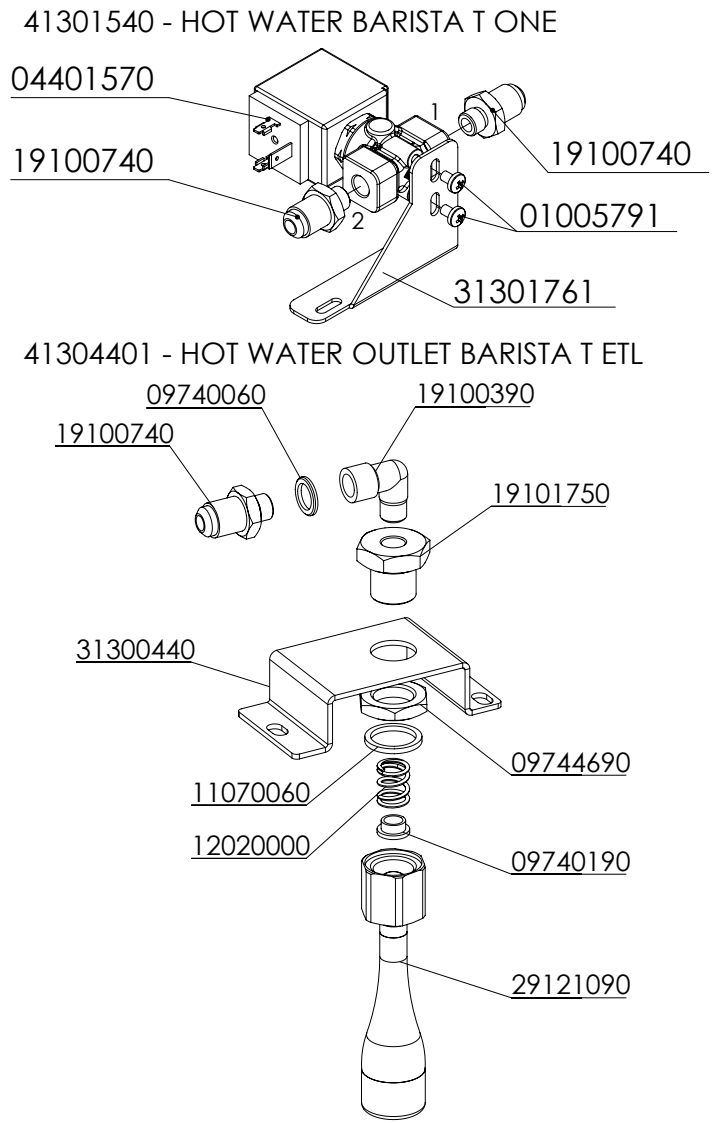

41302350 - BT PLUS WATER DISTRIBUTOR ASSEMBLY

41302790 - NON-RETURN VALVE ASSEMBLY BDT/BT

WATER DRAIN BARISTA T

REF.	DESCRIPCIÓN	DESCRIPTION
01005111	TORNILLO CABEZA ALOMADA PHILLIPS DIN 7985 INOX A4 M 4x10	SCREW A4 M4x10 SS
01010400	TORNILLO DIN 7981 2,9x9,5 INOX	SCREW DIN 7981 2,9x9,5 INOX
09731350	ANTIRRETORNO DISTRIBUIDOR ENTRADA AGUA BARISTA T	BARISTA T WATER INLET DISTRIBUTOR 1 WAY VALVE
09740200	ABRAZADERA DIAM. 16 a 25mm	
11070220	CAZOLETA DESAGÜE	WATER DRAIN
11070260	COLECTOR CAZOLETA DE DESAGÜE	WATER DRAIN COLLECTOR
19100180	RACOR CONTADOR VOLUMETRICO 1/8"-1/8" INOX	FITTING VOLUMETRIC CONTROL 1/8"-1/8"
19100250	CONECTOR RECTO 1/8 M-M INOX	STRAIGHT CONNECTOR 1/8 M-M INOX
19100370	RACOR T H 1/8"G - H 1/8"G + M 1/8"R	FITTING TEE H 1/8"G - H 1/8"G + M 1/8"R
19100740	RACOR 1/8" - 1/4" ABOCARDADO	FITTING 1/8" - 1/4" FLARED
29120040	TUBO DESAGÜE Ø 18 (EN METROS)	
31300290	PROTECTOR DESAGÜE BARISTA T	DRAIN PROTECTOR BARISTA T
41300190	CONJUNTO TUBO DESAGUE D18	
41302350	CONJUNTO REPARTIDOR AGUA BT PLUS	BT PLUS WATER DISTRIBUTOR ASSEMBLY
41302790	CONJUNTO VÁLVULA ANTIRRETORNO BDT/BT ETL	NON-RETURN VALVE ASSEMBLY BDT/BT ETL