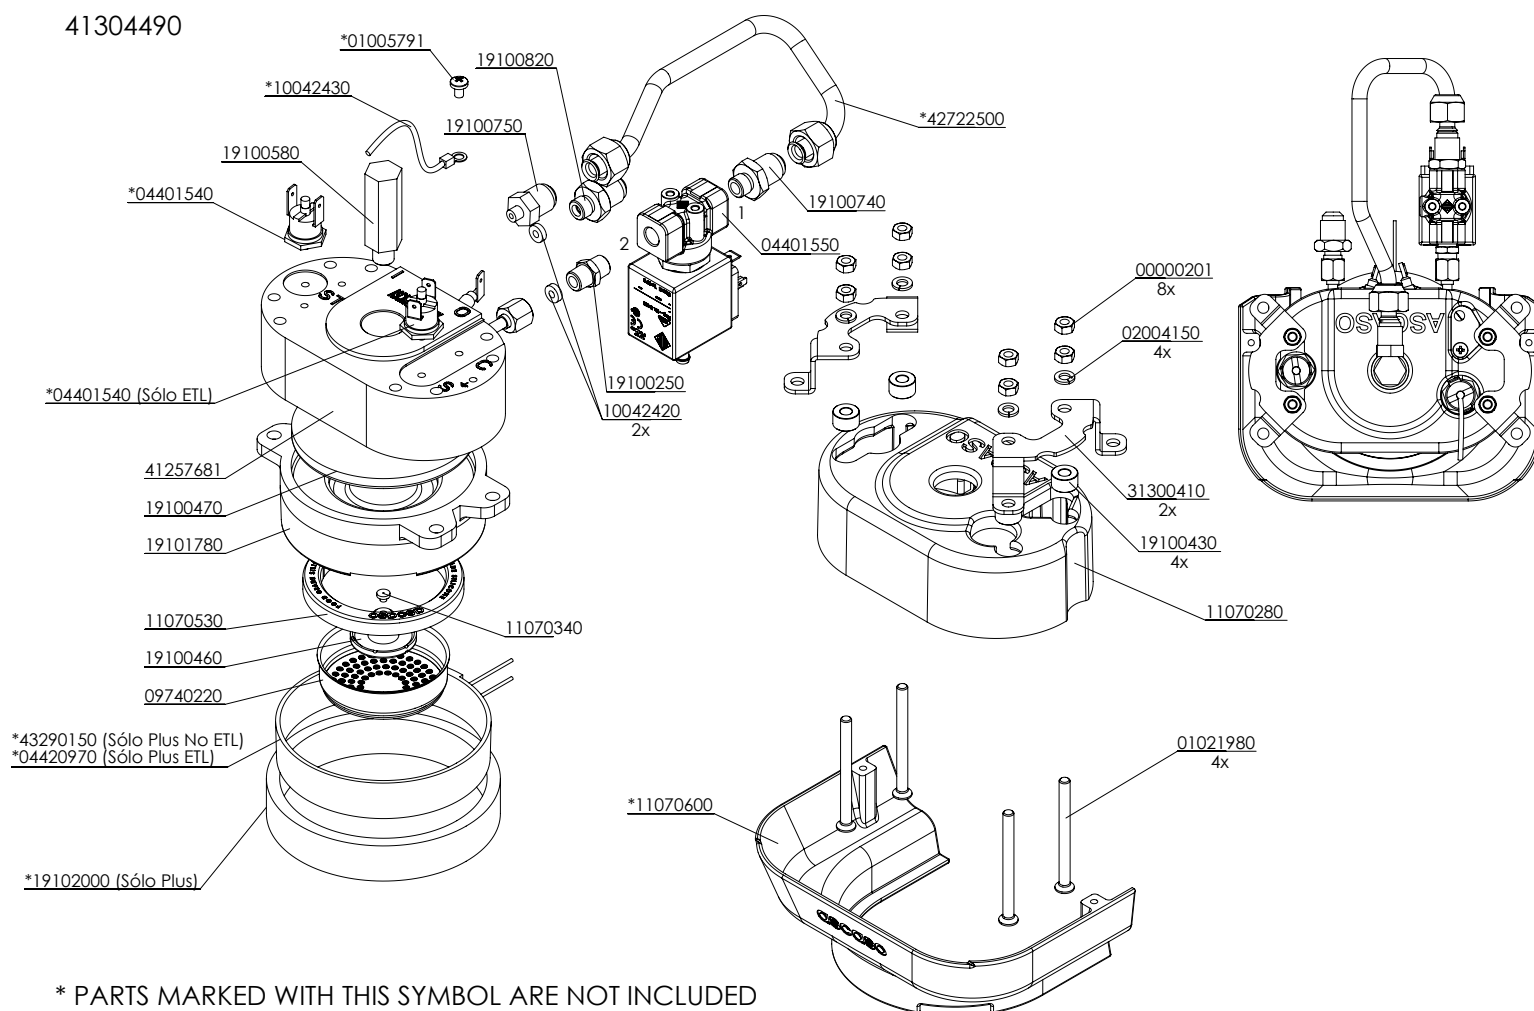

* PARTS MARKED WITH THIS SYMBOL ARE NOT INCLUDED IN 41304490, ORDER THESE PARTS SEPARATELY

REF.	DESCRIPCIÓN	DESCRIPTION
00000201	TUERCA M5 INOX	M5 NUT SS
01005791	TORNILLO BRIDA FUSIBLE INOX	SCREW
01021980	TORNILLO DIN 965 M5x60 INOX	BOLT DIN 965 M5x60 INOX
02004150	ARANDELA GROWER DIN127 M5	WASHER GROWER DIN127 M5
04401540	TERMOSTATO SEGURIDAD 145°	THERMOSTAT SAFETY
04401550	EV GRUPO BT 3/2 NC RUBY DN1.5mm G1/8 230V	GROUP SOLENOID BT 3/2 NC RUBY DN1.5mm G1/8 230V
04420970	RESISTENCIA ADHESIVA GRUPO BARISTA T 230V 20W UL	ADHESIVE RESISTANCE BARISTA T GROUP 230V 20W UL
09740220	DUCHA COMPETICION BIG DREAM T	BIG DREAM T PRECISION COMPETITION SHOWER
10042420	JUNTA INTERCAMBIADOR	HEAT EXCHANGER GASKET
10042430	SONDA TEMPERATURA BARISTA T/STEEL PID (.10/2013)	TEMPERATURE PROBE STEEL UNO PID (.10/2013)
11070280	FUNDA TERMICA INTECAMBIADOR INOX.	THERMOBLOCK THERMAL CASE
11070340	CHICLE GRUPO BARISTA T 0.7	JET GROUP BARISTA T 0.7
11070530	JUNTA PORTAFILTROS 8 mm SILICONA	FILTER HOLDER GASKET 8 MM SILICONE
11070600	CUBRE GRUPOS BARISTA T	GROUP COVER BARISTA T
19100250	CONECTOR RECTO 1/8 M.M INOX	STRAIGHT CONNECTOR 1/8 M.M INOX
19100430	TOPE PATA SOPORTE GRUPO BARISTA T	GROUP SUPPORT PAW STOP BARISTA T
19100460	ROCIADOR GRUPO PROF. 2016	SPRAY GROUP PROF. 2016
19100470	POSTIZO CAMPANA PROF. 2016	BELL PROF. 2016 SUPPLEMENT
19100580	RACOR ENTRADA INTERCAMBIADOR BARISTA T	IN.RACOR THERMOBLOCK BARISTA T
19100740	RACOR 1/8" - 1/4" ABOCARDADO	FITTING 1/8" - 1/4" FLARED
19100750	RACOR CONEXION INTERCAMBIADOR BARISTA T (M6-1/4")	EXCHANGER CONNECTION FITTING BARISTA T (M6-1/4")
19100820	RACOR 1/8" - 1/4" PARA FILTRO DISCO 5x2	FITTING 1/4 - 1/8
19101780	CAMPANA PROF. 2020	BELL PROF. 2020
19102000	FUNDA TERMICA CAMPANA GRUPO PROF	GROUP PROF BELL THERMAL CASE
31300410	SOPORTE GRUPO BARISTA T	GROUP SUPPORT BARISTA T
41257681	CJTO INTERCAMBIADOR INOX. 230V	THERMOBLOCK INOX. 230V (INCLUDE 2x1.3096)
41304490	GRUPO INTERCAMBIADOR BARISTA T PLUS 2023	THERMOBLOCK ASSY BARISTA T PLUS 2023
42722500	TUBO SALIDA GRUPO BARISTA T D.8	GROUP EXIT PIPE BARISTA T D.8
43290150	RESISTENCIA ADHESIVA GRUPO BARISTA T 27W	ADHESIVE RESISTANCE BARISTA T GROUP