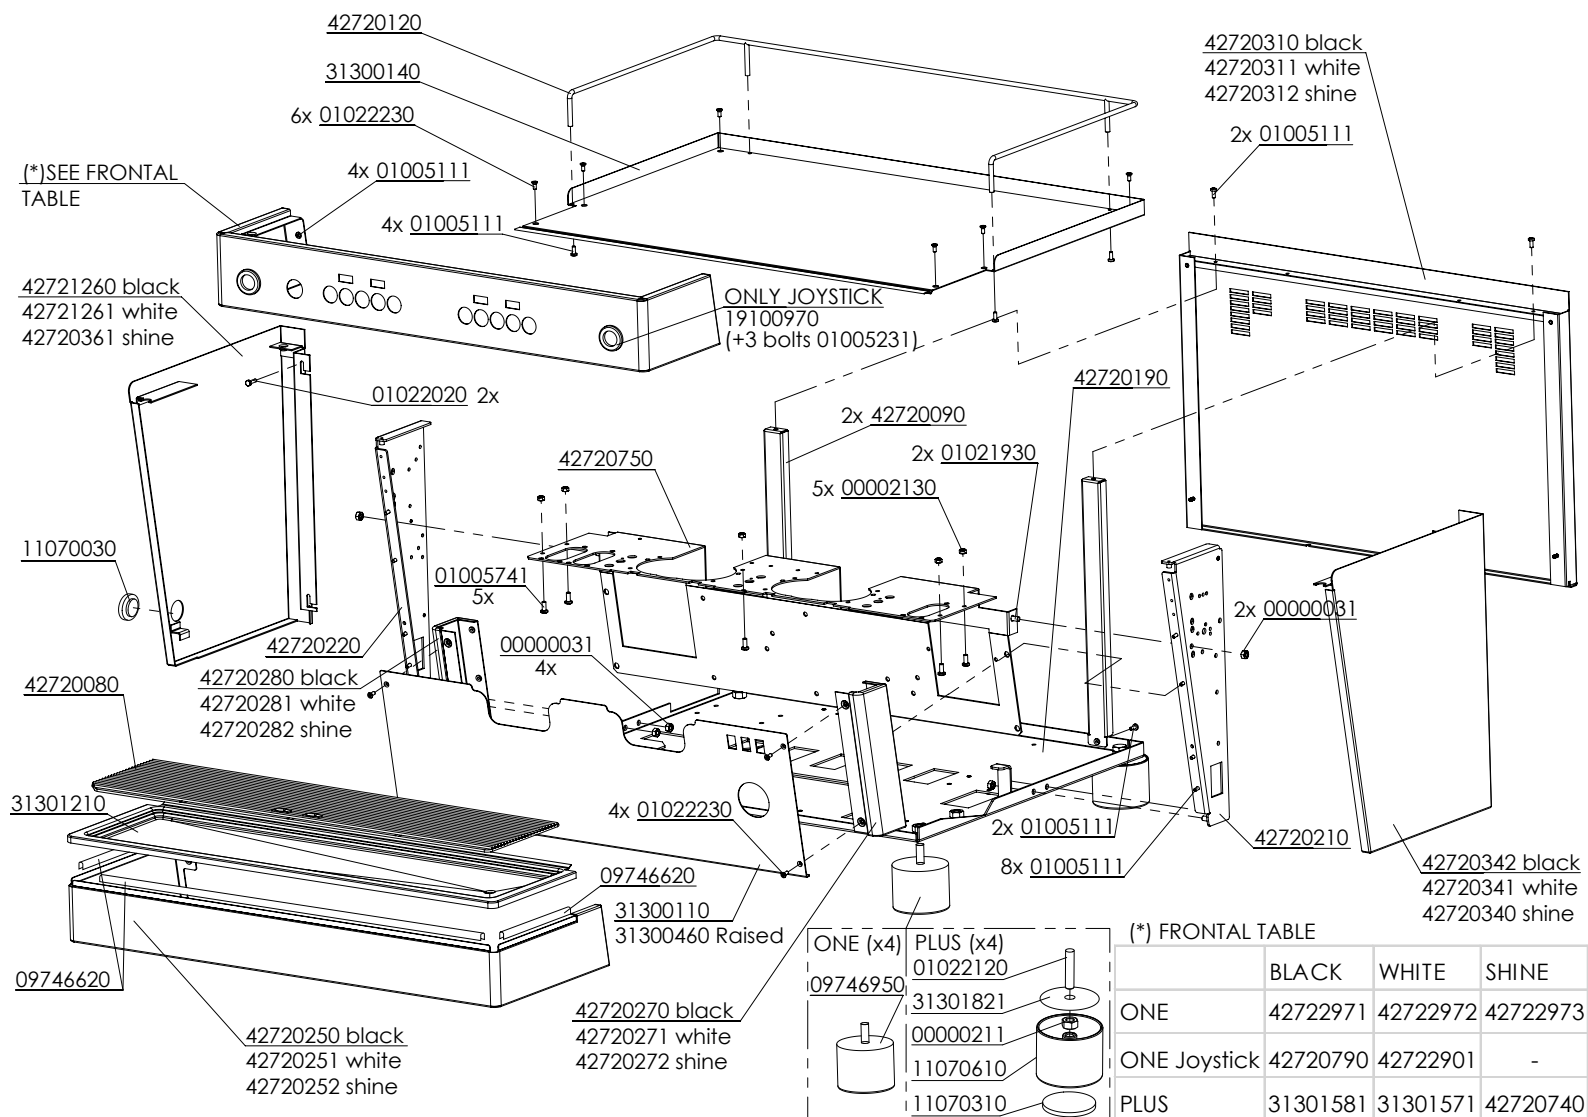

Barista T ETL 2023

REF.	DESCRIPCIÓN	DESCRIPTION
00000031	TUERCA M6 INOX A.4	M6 NUT
00000211	TUERCA HEXAGONAL DIN 934 INOX A2 M10	NUT M10 INOX
00002130	TUERCA AUTOBLOCANTE DIN 985 A2 M5 INOX	NUT DIN 985 M5
01005111	TORNILLO DIN 7985 M4X10	SCREW DIN 7985 M4X10
01005231	TORNILLO DIN 7985 M3x4 INOX A2	SCREW DIN 7985 M3x4 SS A2
01005741	TORNILLO M5X12 INOX	SCREW M5X12 INOX
01021930	TORNILLO M6X12 INOX	SCREW M6X12 INOX
01022020	TORNILLO DIN933 M4X15	SCREW DIN933 M4X15
01022120	ESPARRAGO DIN 913 A2 M10X40	SOCKET SET SCREW DIN913 M10X40 INOX A2
01022230	TORNILLO M4X12 DIN 921 INOX A2	SCREW M4X12 DIN 921 INOX A2
09746620	PERFIL PROTECTOR BANDEJA BAR/BARISTA	GASKET
09746950	PIE INOX D60	INOX FOOT D60
11070030	TAPON PLASTICO DIAM.28	PLASTIC CAP 28MM
11070310	BASE GOMA PATA ALUMINIO	ALUMINIUM FEET RUBBER BASE
11070610	PATA BIG DREAM 75x60	LEG BIG DREAM 75x60
19100970	EMBELLECEDOR GRIFO JOYSTICK BARISTA T	JOYSTICK TAP EMBELLISHER BARISTA T
31300110	FRONTAL INTERMEDIO BARISTA T 2GR	INTERMEDIATE FRONT BARISTA T 2GR
31300140	TAPA SUPERIOR BARISTA T 2GR	UPPER LID BARISTA T 2GR
31300460	FRONTAL INTERMEDIO BARISTA T RAISED 2 GRUPOS 2020	INTERMEDIATE FRONTAL BARISTA T RAISED 2 GROUPS 2020
31301210	BANDEJA BARISTA INOX 2GR PULIDA	DRAIN TRAY BARISTA INOX 2GR POLISHED
31301571	CARATULA BARISTA T PLUS 2GR BLANCA	FRONTAL BARISTA T PLUS 2GR WHITE
31301581	CARATULA BARISTA T PLUS 2GR NEGRA	FRONTAL BARISTA T PLUS 2GR BLACK
31301821	TAPA PIES BARISTA T	BARISTA T FOOT COVER
42720080	REJILLA BAR 2 GR	GRILL BAR 2 GR
42720090	COLUMNA BASE	COLUMN BASE
42720120	BARANDILLA BAR 3 GR / BARISTA 2 GR	RAILING BAR 3 GR / BARISTA 2 GR
42720190	BASE BARISTA T 2GR	BASE BARISTA T 2GR
42720210	MONTANTE DERECHO BATISTA T	RIGHT SUPPORT BARISTA T
42720220	MONTANTE IZQUIERDO BARISTA T	LEFT SUPPORT BARISTA T
42720250	MARCO BASE BARTISTA T 2GR NEGRA	BASE FRAME BARISTA T 2GR BLACK
42720251	MARCO BASE BARISTA T 2GR BLANCA	BASE FRAME BARISTA T 2GR WHITE
42720252	MARCO BASE BARISTA T 2GR BRILLO	BASE FRAME BARISTA T 2GR SHINE
42720270	EMBELLECEDOR DERECHO BARISTA T NEGRA	RIGHT TRIM BARISTA T BLACK
42720271	EMBELLECEDOR DERECHO BARISTA T BLANCA	RIGHT TRIM BARISTA T WHITE
42720272	EMBELLECEDOR DERECHO BARISTA T BRILLO	LEFT TRIM BARISTA T SHINE
42720280	EMBELLECEDOR IZQUIERDO BARISTA T NEGRA	LEFT TRIM BARISTA T BLACK
42720281	EMBELLECEDOR IZQUIERDO BARISTA T BLANCA	LEFT TRIM BARISTA T WHITE
42720282	EMBELLECEDOR IZQUIERDO BARISTA T BRILLO	LEFT TRIM BARISTA T SHINE
42720310	TAPA TRASERA BARISTA T 2GR NEGRA	BACK LID BARISTA T 2GR BLACK
42720311	TAPA TRASERA BARISTA T 2GR BLANCA	REAR LID BARISTA T 2GR WHITE
42720312	TAPA TRASERA BARISTA T 2GR BRILLO	REAR LID BARISTA T 2GR SHINE
42720340	TAPA LATERAL DERECHA BARISTA T BRILLO	RIGHT SIDE LID BARISTA T SHINE
42720341	TAPA LATERAL DERECHA BARISTA T BLANCA	RIGHT SIDE LID BARISTA T WHITE
42720342	TAPA LATERAL DERECHA BARISTA T NEGRE	RIGHT SIDE COVERCLE BARISTA T BLACK
42720361	TAPA LATERAL IZQUIERDA BARISTA T BRILLO	LEFT SIDE LID BARISTA T SHINE
42720740	CARATULA BARISTA T PLUS 2GR BRILLO	FRONTAL BARISTA T PLUS 2GR SHINE
42720750	BASE MECANISMOS BARISTA T 2GR 2022	MECHANISM BASE BARISTA T 2GR 2022
42720790	CARATULA BARISTA T ONE 2GR JOYSTICK NEGRA	FRONTAL BARISTA T ONE 2GR JOYSTICK BLACK
42721260	TAPA LATERAL IZQUIERDA BARISTA T NEGRA	LEFT SIDE COVERCLE BARISTA T BLACK
42721261	TAPA LATERAL IZQUIERDA BARISTA T BLANCA	LEFT SIDE LID BARISTA T WHITE
42722901	CARATULA BARISTA T ONE 2GR JOYSTICK BLANCA	FRONTAL BARISTA T ONE 2GR JOYSTICK WHITE
42722971	CARATULA BARISTA T ONE 2GR NEGRA	FRONTAL BARISTA T ONE 2GR BLACK
42722972	CARATULA BARISTA T ONE 2GR BLANCA	FRONTAL BARISTA T ONE 2GR WHITE
42722973	CARATULA BARISTA T ONE 2GR BRILLO	FRONTAL BARISTA T ONE 2GR SHINE