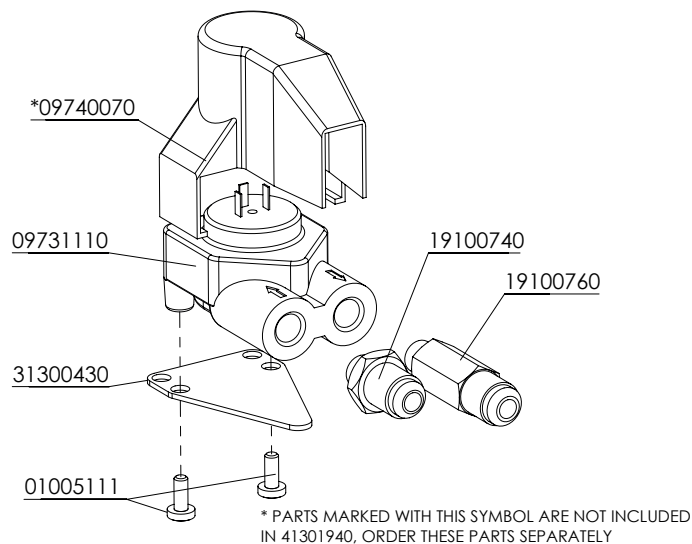

41300060 - FILL SOLENOID BARISTA T ASSEMBLY

41300150 - EXPANSION VALVE BARISTA T ASSY.

41300160 - DRAIN TAP BARISTA T ASSY.

41301940 - FLOWMETER ASSEMBLY BARISTA T D.8

REF.	DESCRIPCIÓN	DESCRIPTION
01005111	TORNILLO M4x10 DIN7985 INOX A4.80	SCREW M4x10 DIN7985 INOX A4.80
04401560	ELECTROVALVULA LLENADO BT 2/2 NC FKM DN1.5mm 230V	FILL SOLENOID BT 2/2 NC FKM DN1.5mm G1/8 230V
09731110	CONTADOR VOLUMETRICO 1/8	FLOWMETER 1/8
09731140	VALVULA EXPANSION 1/8"- D.6 12.5bar	EXPANSION VALVE 1/8"- D.6 12.5bar
09740070	PROTECCION VOLUMETRICOS BARISTA T	FLOWMETERS PROTECTIVE
09740080	VALVULA BOLA 1/4 BARISTA	BARISTA SOLENOID BALL 1/4
09740090	ESPIGA HEMBRA 7 1/4	FITTING
09740100	JUNTA COBRE 1/4"	COPPER JOINT 1/4"
09740110	ABRAZADERA PARA LATIGUILLOS 9.2-10.5	CLAMP
19100190	RACOR CALDERA 1/4" INOX	FITTING BOILER 1/4"
19100260	RACOR CODO 1/8 M-M INOX	ELBOW FITTING 1/8 M-M INOX (old I.90)
19100740	RACOR 1/8" - 1/4" ABOCARDADO	FITTING 1/8" - 1/4" FLARED
19100760	RACOR 1/8" LARGO -1/4" ABOCARDADO	FITTING 1/4 LONG 1/8 BOTHERED
19100810	RACOR 1/8H - 1/4 ABOCARDADO	1/8H - 1/4 FLARED FITTING
29120030	TUBO SILICONA 7X11 (300mm)	SILICONE D=13X10 L=50 MM PIPE
31300430	SOPORTE VOLUMETRICOS BARISTA T	BARISTA T SUPPORT FLOW METER
41300060	CONJUNTO ELECTROVALVULA LLENADO BARISTA T FLEJO	FILL SOLENOID BARISTA T ASSEMBLY FLEX TUBE
41300150	CONJUNTO VALVULA EXPANSION BARISTA T	EXPANSION VALVE ASSY. BARISTA T
41300160	GRIFO DESAGÜE BARISTA T	DRAIN TAP BARISTA T
41301940	CONJUNTO VOLUMETRICO BARISTA T D.8	FLOWMETER ASSEMBLY BARISTA T D.8