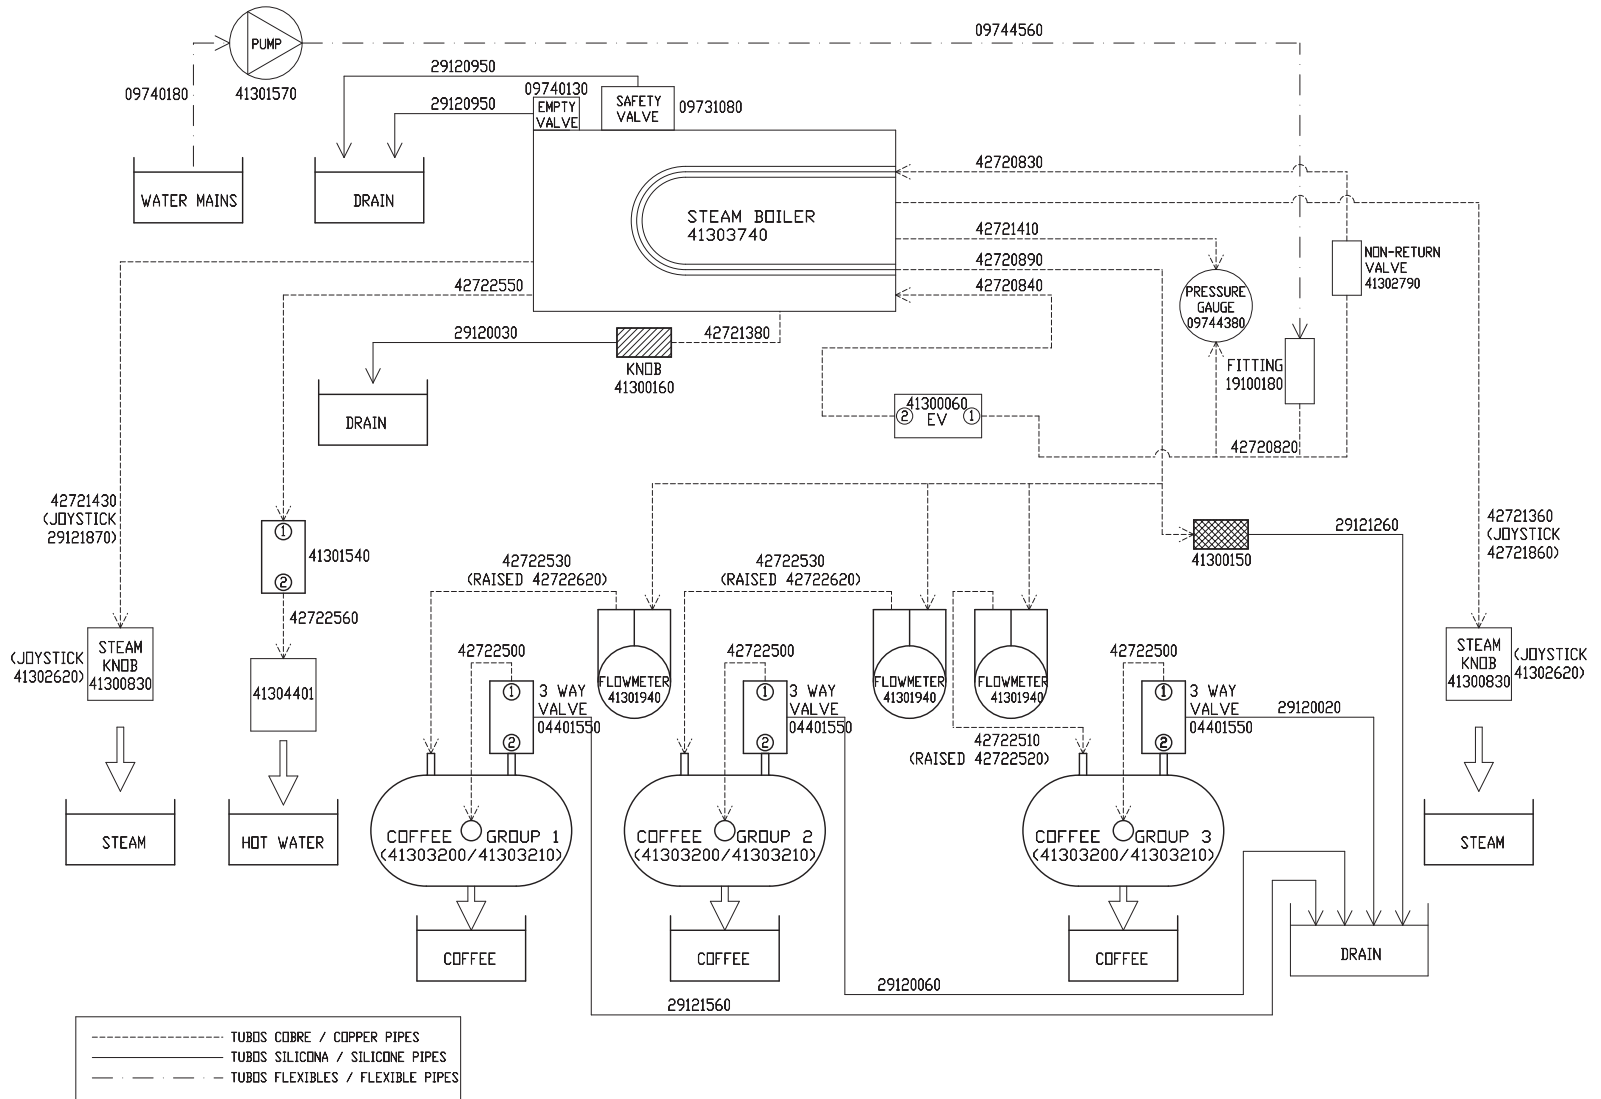

REF.	DESCRIPCIÓN	DESCRIPTION
04401550	ELECTROVALVULA GRUPO BT 3/2 NC RUBY DN1.5mm 230V	GROUP SOLENOID BT 3/2 NC RUBY DN1.5mm G1/8 230V
09731080	VALVULA DE SEGURIDAD BAR	SAFETY BAR VALVE
09740130	VALVULA VACIO INOX TARADA 27g	VACUUM VALVE INOX TARE 27G
09740180	TUBO FLEXIBLE ENTRADA AGUA CON CODO NSF	INLET WATER FLEXIBLE ELBOW
09744380	MANOMETRO DOBLE BARISTA 2016	DOUBLE MANOMETER BARISTA 2016
09744560	FLEXO AGUA FRIA 1/8 H 3 GR 1000MM BIG DREAM	FLEX COLD WATER 1/8 H 3 GR (1000MM)
19100180	RACOR CONTADOR VOLUMETRICO 1/8"-1/8" INOX	FITTING VOLUMETRIC CONTROL 1/8"-1/8"
29120020	TUBO SILICONA 5X8 (300mm)	SILICONE PIPE 5X8 (300mm)
29120030	TUBO SILICONA 7X11 (300mm)	SILICONE D=13X10 L=50 MM PIPE
29120060	TUBO SILICONA 5X8 (500mm)	SILICONE PIPE 5X8 (500mm)
29120950	TUBO SILICONA 7x11x690	SILICONE PIPE 7x11x690
29121260	TUBO SILICONA 5x8 (370mm)	SILICONE PIPE 5x8 (370mm)
29121560	TUBO SILICONA 5x8 (750mm)	SILICONE PIPE 5x8 (750mm)
29121870	TUBO VAPOR IZQUIERDO BARISTA T ZERO 3GR JOYSTICK	LEFT STEAM PIPE BARISTA T ZERO 3GR JOYSTICK
41300060	CONJUNTO ELECTROVALVULA LLENADO BARISTA T FLEXO	FILL SOLENOID BARISTA T ASSEMBLY FLEX TUBE
41300150	CONJUNTO VALVULA EXPANSION BARISTA T	EXPANSION VALVE ASSY. BARISTA T
41300160	GRIFO DESAGÜE BARISTA T	DRAIN TAP BARISTA T
41300830	GRIFO VAPOR BARISTA	TAP STEAM BARISTA
41301540	ELECTROVALVULA AGUA CALIENTE BARISTA T ONE COMPLETA	HOT WATER BARISTA T ONE
41301570	CONJUNTO MOTOR BARISTA T 220V	ASSEMBLY ENGINE BARISTA T 220V
41301940	CONJUNTO VOLUMETRICO BARISTA T D.8	FLOWMETER ASSEMBLY BARISTA T D.8
41302620	CONJUNTO SALIDA VAPOR BARISTA T 2GR JOYSTICK 2022	STEAM ASSY. BARISTA BARISTA T 2GR JOYSTICK 2022
41302790	CONJUNTO VÁLVULA ANTIRRETORNO BDT/BT ETL	NON-RETURN VALVE ASSEMBLY BDT/BT ETL
41303200	GRUPO INTERCAMBIADOR BARISTA T	THERMOBLOCK ASSY BARISTA T
41303210	GRUPO INTERCAMBIADOR BARISTA T RAISED	THERMOBLOCK ASSY BARISTA T RAISED
41303740	CALDERA VAPOR BT ONE 2GR/3GR 230V 2023	BARISTA T ONE 2GR/3GR 230V 2023 BOILER
41304401	SALIDA AGUA CALIENTE BARISTA T ETL	HOT WATER OUTLET BARISTA T ETL
42720820	TUBO REPARTIDOR AGUA BDT / BT	WATER DISTRIBUTION PIPE BDT
42720830	TUBO ENTRADA INTERCAMBIADOR BT	BT EXCHANGER INLET PIPE
42720840	TUBO SALIDA ELECTROVALVULA LLENADO BARISTA T D.8	FILL SOLENOID OUTLET PIPE BARISTA T D.8
42720890	TUBO VOLUMETRICOS SOLDADO BT 3GR	WELDED VOLUMETRIC TUBE BT 3GR
42721360	TUBO VAPOR DERECHO BARISTA T ZERO/ONE	RIGHT STEAM PIPE BARISTA T ZERO/ONE
42721380	TUBO VACIADO CALDERA BARISTA T	BOILER EMPTYING PIPE BARISTA T
42721410	TUBO MANOMETRO VAPOR BARISTA T	MANOMETER PIPE STEAM BARISTA T
42721430	TUBO VAPOR IZQUIERDO BARISTA T ONE 3GR	LEFT STEAM PIPE BARISTA T ONE 3GR
42721860	TUBO VAPOR DERECHO BARISTA T ZERO JOYSTICK	RIGHT STEAM PIPE BARISTA T ZERO JOYSTICK
42722500	TUBO SALIDA GRUPO BARISTA T D.8	GROUP EXIT PIPE BARISTA T D.8
42722510	TUBO ENTRADA GRUPO 1 BARISTA T D.8	GROUP 1 ENTRY PIPE BARISTA T D.8
42722520	TUBO ENTRADA GRUPO 1 BARISTA T RAISED D.8	GROUP 1 ENTRY PIPE BARISTA T RAISED D.8
42722530	TUBO ENTRADA GRUPO 2 BARISTA T D.8	GROUP 2 ENTRY PIPE BARISTA T D.8
42722550	TUBO AGUA CALIENTE BARISTA T ONE 3GR D.8	HOT WATER PIPE BARISTA T ONE 3GR D.8
42722560	TUBO AGUA MEZCLADA BARISTA T ONE 2GR/3GR D.8	MIXED WATER PIPE BARISTA T ONE 2GR/3GR D.8
42722620	TUBO ENTRADA GRUPOS 2/3 BARISTA T RAISED D.8	GROUPS 2/3 INLET PIPE BARISTA T RAISED D.8