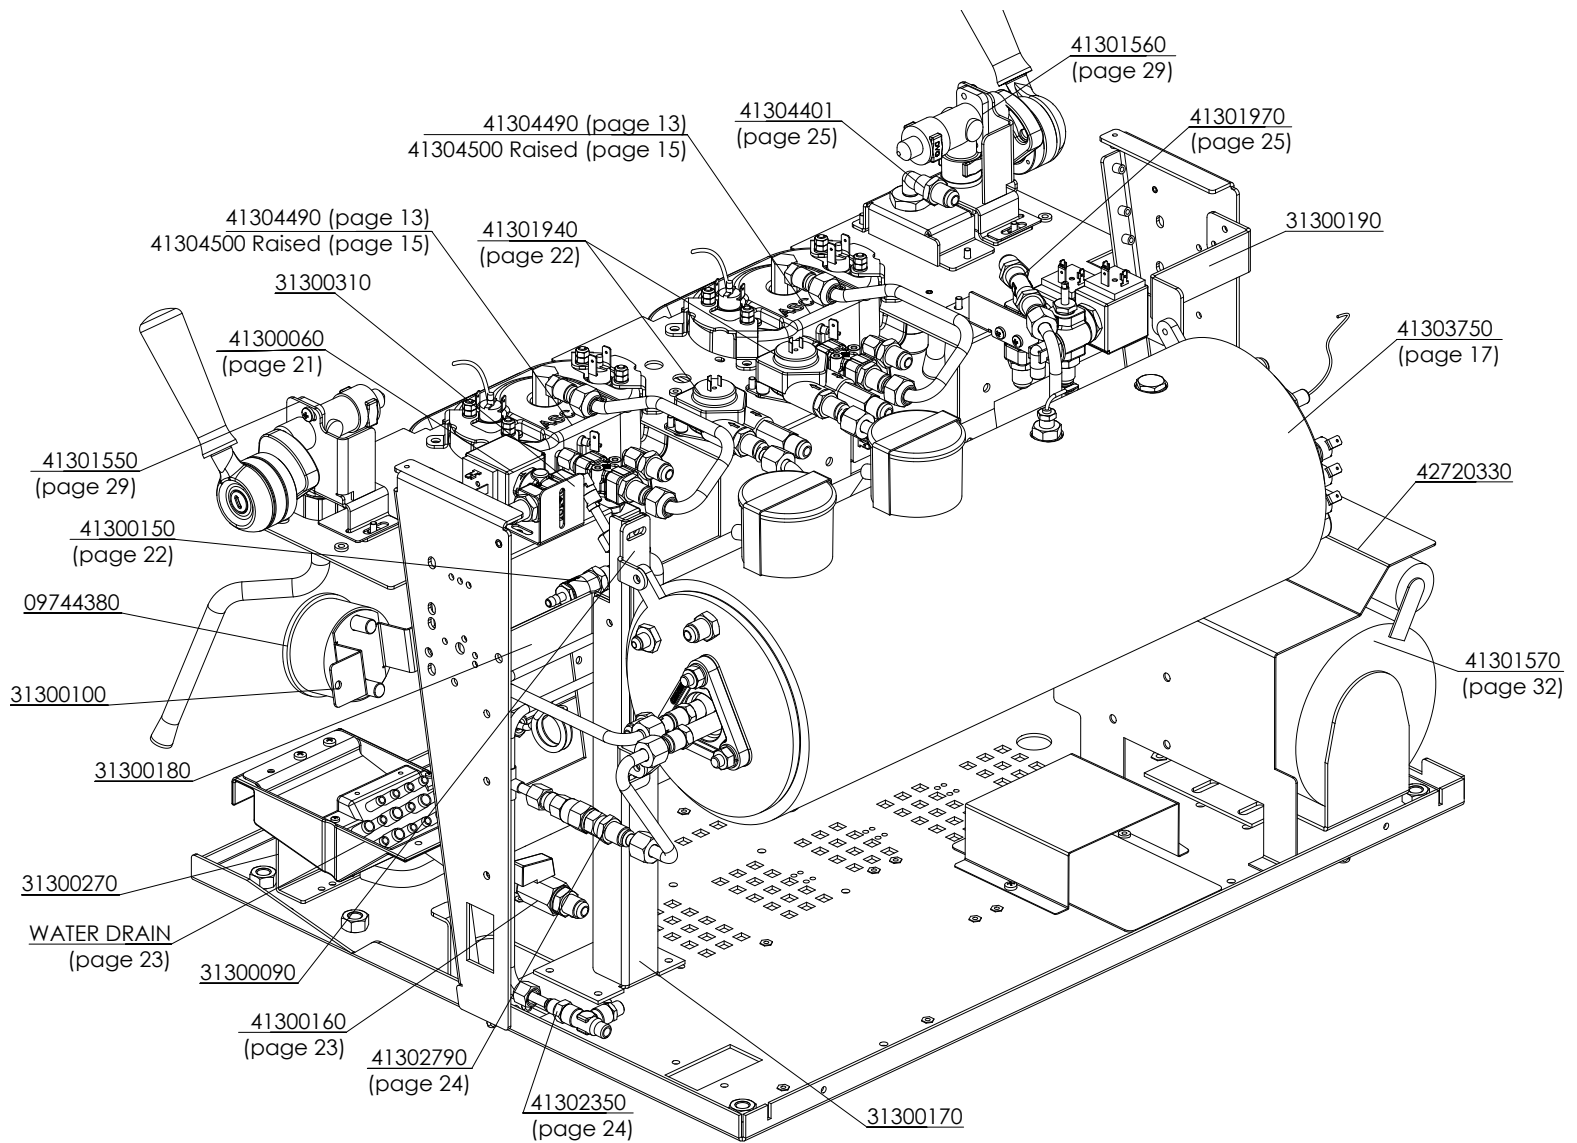

REF.	DESCRIPCIÓN	DESCRIPTION
09744380	MANOMETRO DOBLE BARISTA 2016	DOUBLE MANOMETER BARISTA 2016
31300090	SOPORTE CALDERA VAPOR BIG DREAM/BARISTA T	STEAM BOILER SUPPORT BIG DREAM
31300100	SOPORTE MANOMETRO BARISTA T	MANOMETER TUBE BIG DREAM BARISTA T
31300170	COLUMNA CALDERA BARISTA T	BOILER COLUMN BARISTA T
31300180	SOPORTE COLUMNA CALDERA BARISTA T	BOILER COLUMN SUPPORT BARISTA T
31300190	SOPORTE CALDERA BARISTA T 2GR	BOILER SUPPORT BARISTA T 2GR
31300270	SUPLEMENTO CAZOLETA BARISTA T	DRAIN SUPPLEMENT BARISTA T
31300310	SOPORTE EV LLENADO BARISTA T	FILLING SOLENOID SUPPORT BARISTA T
41300060	CONJUNTO ELECTROVALVULA LLENADO BARISTA T FLEXO	FILL SOLENOID BARISTA T ASSEMBLY FLEX TUBE
41300150	CONJUNTO VALVULA EXPANSION BARISTA T	EXPANSION VALVE ASSY. BARISTA T
41300160	GRIFO DESAGÜE BARISTA T	DRAIN TAP BARISTA T
41301550	VAPOR DERECHO BARISTA T PLUS	RIGHT STEAM BARISTA T PLUS
41301560	VAPOR IZQUIERDO BARISTA T PLUS	LEFT STEAM BARISTA T PLUS
41301570	CONJUNTO MOTOR BARISTA T 220V	ASSEMBLY ENGINE BARISTA T 220V
41301940	CONJUNTO VOLUMETRICO BARISTA T D.8	FLOWMETER ASSEMBLY BARISTA T D.8
41301970	CONJUNTO MIXER EV REGULABLE BARISTA T PLUS	ADJUSTABLE SOLENOID VALVE MIXER ASSEMBLY BARISTA T PLUS
41302350	CONJUNTO REPARTIDOR AGUA BT PLUS	BT PLUS WATER DISTRIBUTOR ASSEMBLY
41302790	CONJUNTO VÁLVULA ANTIRRETORNO BDT/BT ETL	NON-RETURN VALVE ASSEMBLY BDT/BT ETL
41303750	CALDERA VAPOR BARISTA T PLUS 2GR/3GR 2023	BOILER BARISTA T PLUS 2GR/3GR 2023
41304401	SALIDA AGUA CALIENTE BARISTA T ETL	HOT WATER OUTLET BARISTA T ETL
41304490	GRUPO INTERCAMBIADOR BARISTA T PLUS 2023	THERMOBLOCK ASSY BARISTA T PLUS 2023
41304500	GRUPO INTERCAMBIADOR BARISTA T PLUS RAISED 2023	THERMOBLOCK ASSY BARISTA T PLUS RAISED 2023
42720330	CHAPA PROTECCION MOTOR BARISTA T 2GR	ENGINE PROTECTION SHEET BARISTA T 2GR