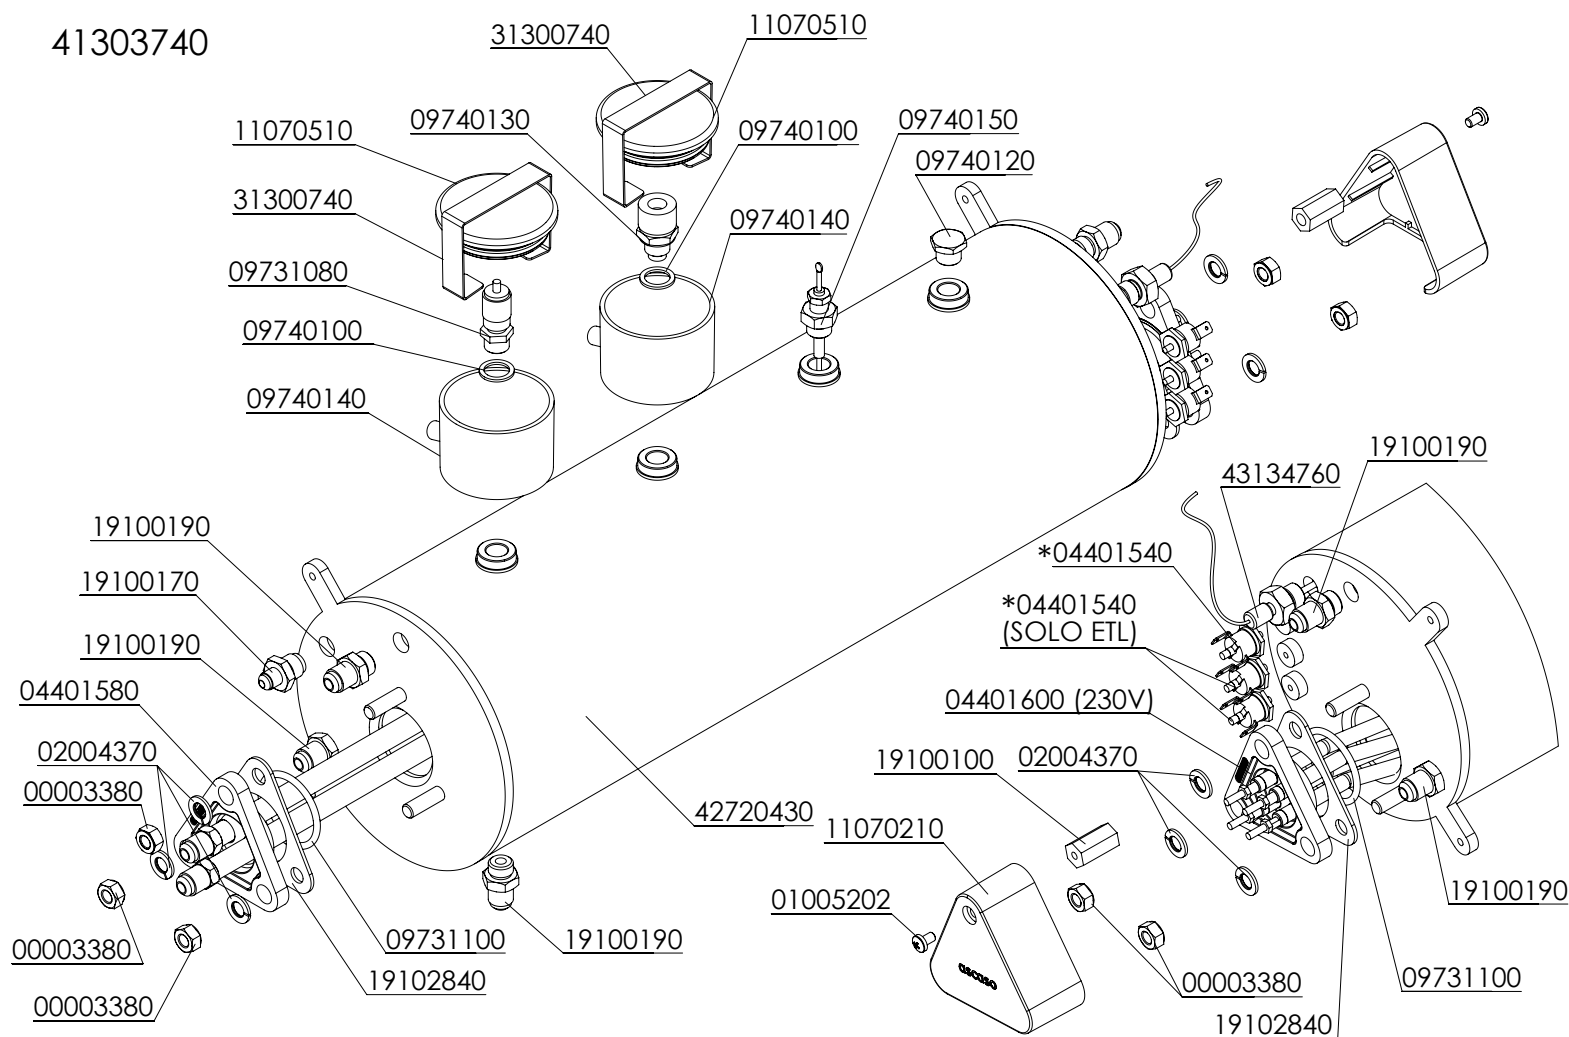

* PARTS MARKED WITH THIS SYMBOL ARE NOT INCLUDED IN 41303740, ORDER THESE PARTS SEPARATELY

REF.	DESCRIPCIÓN	DESCRIPTION
00003380	TUERCA M8 INOX	M8 NUT SS
01005202	TORNILLO M5x8 INOX	SCREW
02004370	ARANDELA GROWER M8 DIN 127/B INOX.	GROWER SAFETY WASHER M8 DIN 127/B SS
04401540	TERMOSTATO SEGURIDAD 145°	THERMOSTAT SAFETY
04401580	PRECALENTADOR COMPLETO BARISTA T	HEAT EXCHANGER BARISTA T
04401600	RESISTENCIA BARISTA T 2/3GR 3500W 230V	RESISTANCE BARISTA T 2/3GR 3500W 230V
09731080	VALVULA DE SEGURIDAD BAR	SAFETY BAR VALVE
09731100	TORICA 37.69 x 3.53 SILICONA	SILICONE RING 37.69 X 3.53
09740100	JUNTA COBRE 1/4"	COPPER JOINT 1/4"
09740120	TAPON 1/4 INOX	1/4 INOX CAP
09740130	VALVULA VACIO INOX TARADA 27g	VACUUM VALVE INOX TARE 27G
09740140	CAZOLETA VALVULA VACIO	BAR TRAY WATER BOILER
09740150	SONDA BAR COMPLETA 120MM	120MM LEVEL PROBE
11070210	TAPA PROTECTOR RESISTENCIA	RESISTANCE PROTECTOR LID
11070510	TAPA CAZOLETA VALVULA VACIO	COVER CUP EMPTY VALVE
19100100	TUERCA ESPECIAL RESISTENCIA INOX	RESISTANCE NUT
19100170	RACOR INYECTOR 1/4", 1/8"	FITTING INYECTOR 1/4".1/8"
19100190	RACOR CALDERA 1/4" INOX	FITTING BOILER 1/4"
19102840	BRIDA TEFLÓN RESISTENCIA/INTERCAMBIADOR	PTFE RESISTANCE/EXCHANGER FLANGE
31300740	BRIDA CAZOLETA	BOWL FLANGE
41303740	CALDERA VAPOR BT ONE 2GR/3GR 230V 2023	BARISTA T ONE 2GR/3GR 230V 2023 BOILER
42720430	CALDERA VAPOR 8.5L BIG DREAM/BARISTA T 2/3 GRUPOS	BOILER CHAUDIERE 8.5L BIG DREAM/BARISTA T 2/3 GROUPS
43134760	SONDA TEMPERATURA CALDERA VAPOR BARISTA T	BOILER BARISTA T TEMPERATURE PROBE