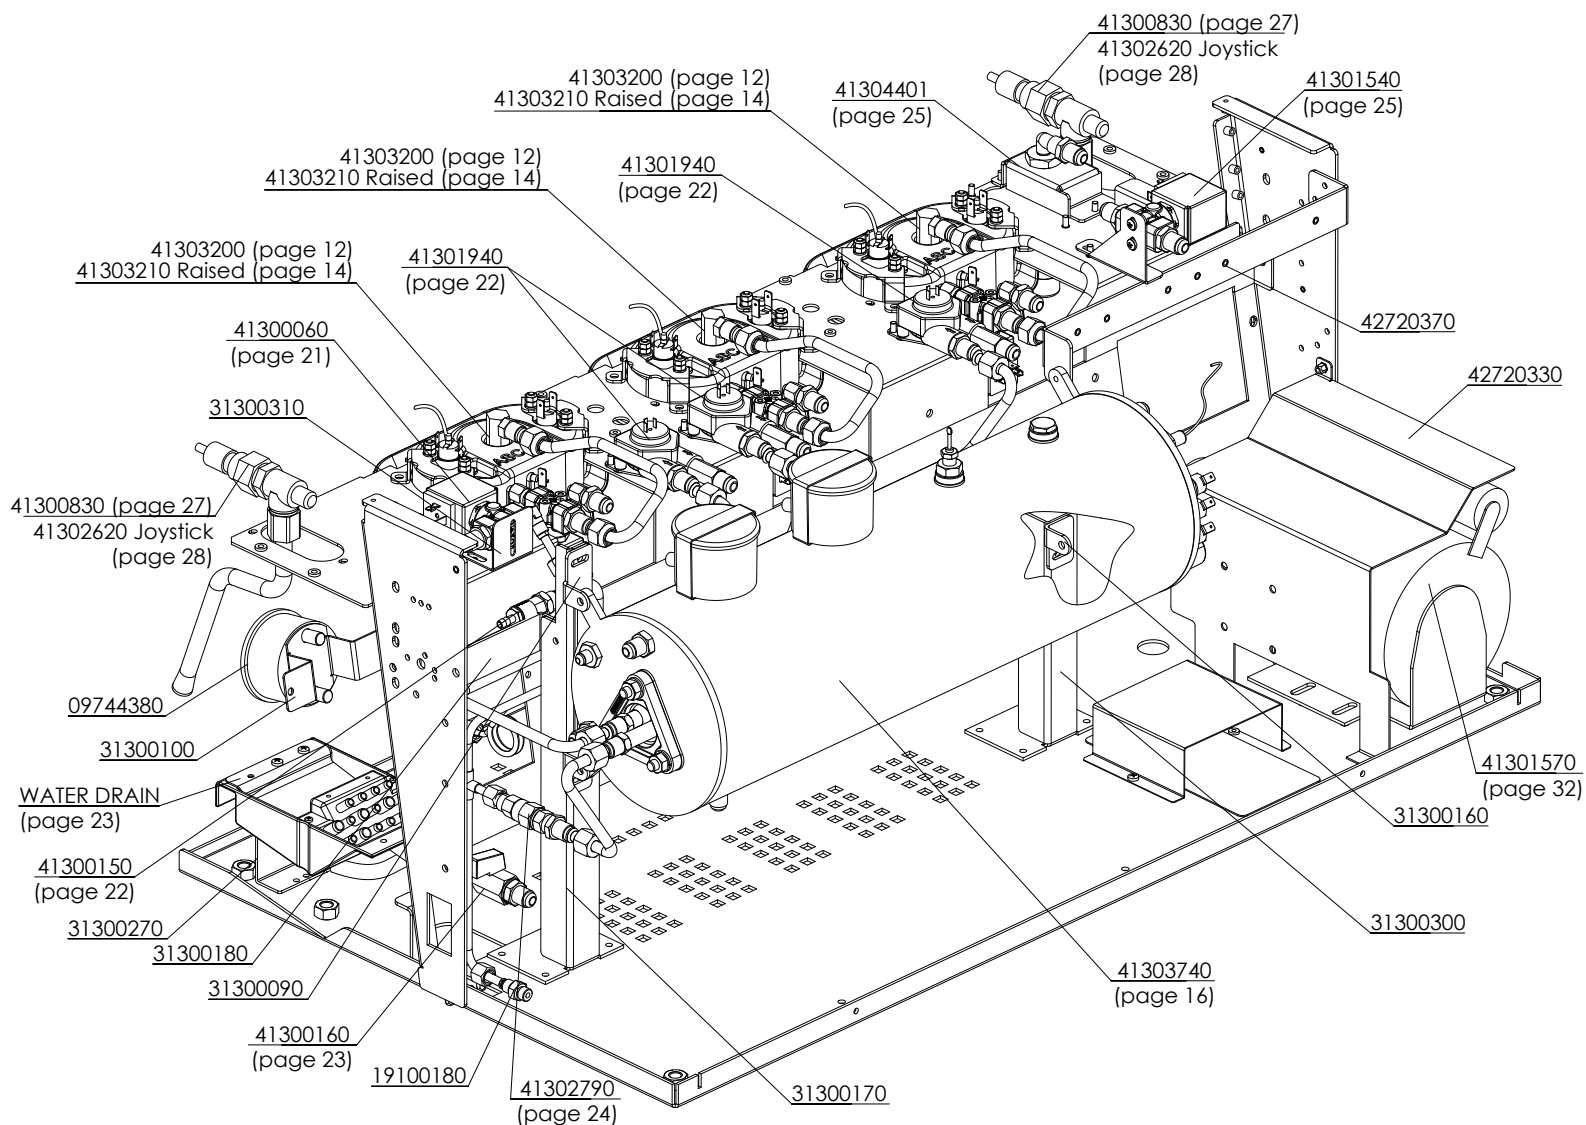

REF.	DESCRIPCIÓN	DESCRIPTION
09744380	MANOMETRO DOBLE BARISTA 2016	DOUBLE MANOMETER BARISTA 2016
19100180	RACOR CONTADOR VOLUMETRICO 1/8"-1/8" INOX	FITTING VOLUMETRIC CONTROL 1/8"-1/8"
31300090	SOPORTE CALDERA VAPOR BIG DREAM/BARISTA T	STEAM BOILER SUPPORT BIG DREAM
31300100	SOPORTE MANOMETRO BARISTA T	MANOMETER TUBE BIG DREAM BARISTA T
31300170	COLUMNA CALDERA BARISTA T	BOILER COLUMN BARISTA T
31300180	SOPORTE COLUMNA CALDERA BARISTA T	BOILER COLUMN SUPPORT BARISTA T
31300190	SOPORTE CALDERA BARISTA T 2GR	BOILER SUPPORT BARISTA T 2GR
31300270	SUPLEMENTO CAZOLETA BARISTA T	DRAIN SUPPLEMENT BARISTA T
31300310	SOPORTE EV LLENADO BARISTA T	FILLING SOLENOID SUPPORT BARISTA T
41300060	CONJUNTO ELECTROVALVULA LLENADO BARISTA T FLEXO	FILL SOLENOID BARISTA T ASSEMBLY FLEX TUBE
41300110	CONJUNTO VALVULA ANTIRRETORNO BDT/BT	NON-RETURN VALVE ASSEMBLY BDT/BT
41300150	CONJUNTO VALVULA EXPANSION BARISTA T	EXPANSION VALVE ASSY. BARISTA T
41300160	GRIFO DESAGÜE BARISTA T	DRAIN TAP BARISTA T
41300830	GRIFO VAPOR BARISTA	TAP STEAM BARISTA
41301540	ELECTROVALVULA AGUA CALIENTE BARISTA T ONE COMPLETA	HOT WATER BARISTA T ONE
41301570	CONJUNTO MOTOR BARISTA T 220V	ASSEMBLY ENGINE BARISTA T 220V
41301940	CONJUNTO VOLUMETRICO BARISTA T D.8	FLOWMETER ASSEMBLY BARISTA T D.8
41302620	CONJUNTO SALIDA VAPOR BARISTA T 2GR JOYSTICK 2022	STEAM ASSY. BARISTA BARISTA T 2GR JOYSTICK 2022
41302790	CONJUNTO VÁLVULA ANTIRRETORNO BDT/BT ETL	NON-RETURN VALVE ASSEMBLY BDT/BT ETL
41303200	GRUPO INTERCAMBIADOR BARISTA T	THERMOBLOCK ASSY BARISTA T
41303210	GRUPO INTERCAMBIADOR BARISTA T RAISED	THERMOBLOCK ASSY BARISTA T RAISED
41303740	CALDERA VAPOR BT ONE 2GR/3GR 230V 2023	BARISTA T ONE 2GR/3GR 230V 2023 BOILER
41304401	SALIDA AGUA CALIENTE BARISTA T ETL	HOT WATER OUTLET BARISTA T ETL
42720330	CHAPA PROTECCION MOTOR BARISTA T 2GR	ENGINE PROTECTION SHEET BARISTA T 2GR
42720370	SOPORTE CALDERA BARISTA T 3GR	BOILER SUPPORT BARISTA T 3GR