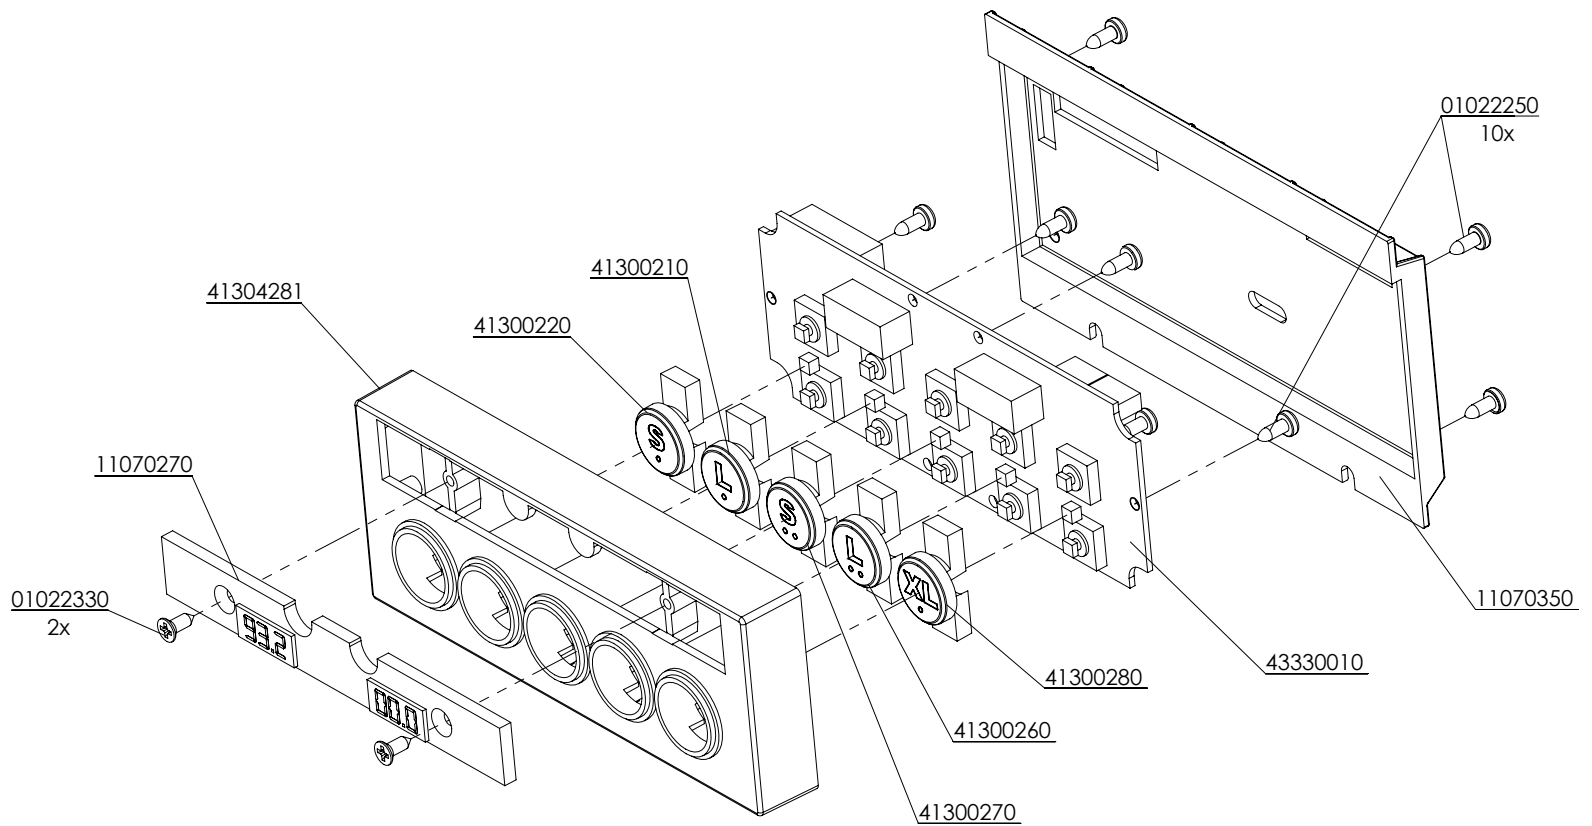

41257831

REF.	DESCRIPCIÓN	DESCRIPTION
01022250	TORNILLO AUTOROSCANTE CABEZA ALOMADA PHILLIPS DIN 7981 INOX A4 3.5x9	DIN7981 3.5x9 A4 SCREW
01022330	TORNILLO DIN 7982 Ø3,5 x 9,5 INOX A4	SCREW DIN 7982 Ø3,5 x 9,5 STAINLESS STEEL A4
11070270	MIRILLA BARISTA T	SCREEN BARISTA T
11070350	TAPA CAJA BOTONERA 2018	DOSING DEVICE BOX LID 2018
41257831	CONJUNTO BOTONERA BARISTA T	ASSY DOSING PANNEL BARISTA T
41300210	BOTON TECLA L COMPLETA	COMPLETE S KEY BUTTON
41300220	BOTON TECLA S COMPLETA	COMPLETE L KEY BUTTON
41300260	BOTON TECLA L2 COMPLETA	COMPLETE S2 KEY BUTTON
41300270	BOTON TECLA S2 COMPLETA	COMPLETE L2 KEY BUTTON
41300280	BOTON TECLA XL COMPLETA	COMPLETE XL KEY BUTTON
41304281	CAJA BOTONERA + EMBELLECEDORES BT/BABY T	BUTTON BOX WITH EMBELLISHERS BARISTA T/B
43330010	PLACA ELECTRÓNICA BOTONERA BARISTA T	DOSING PANNEL ELECTRONIC PLATE BARISTA T