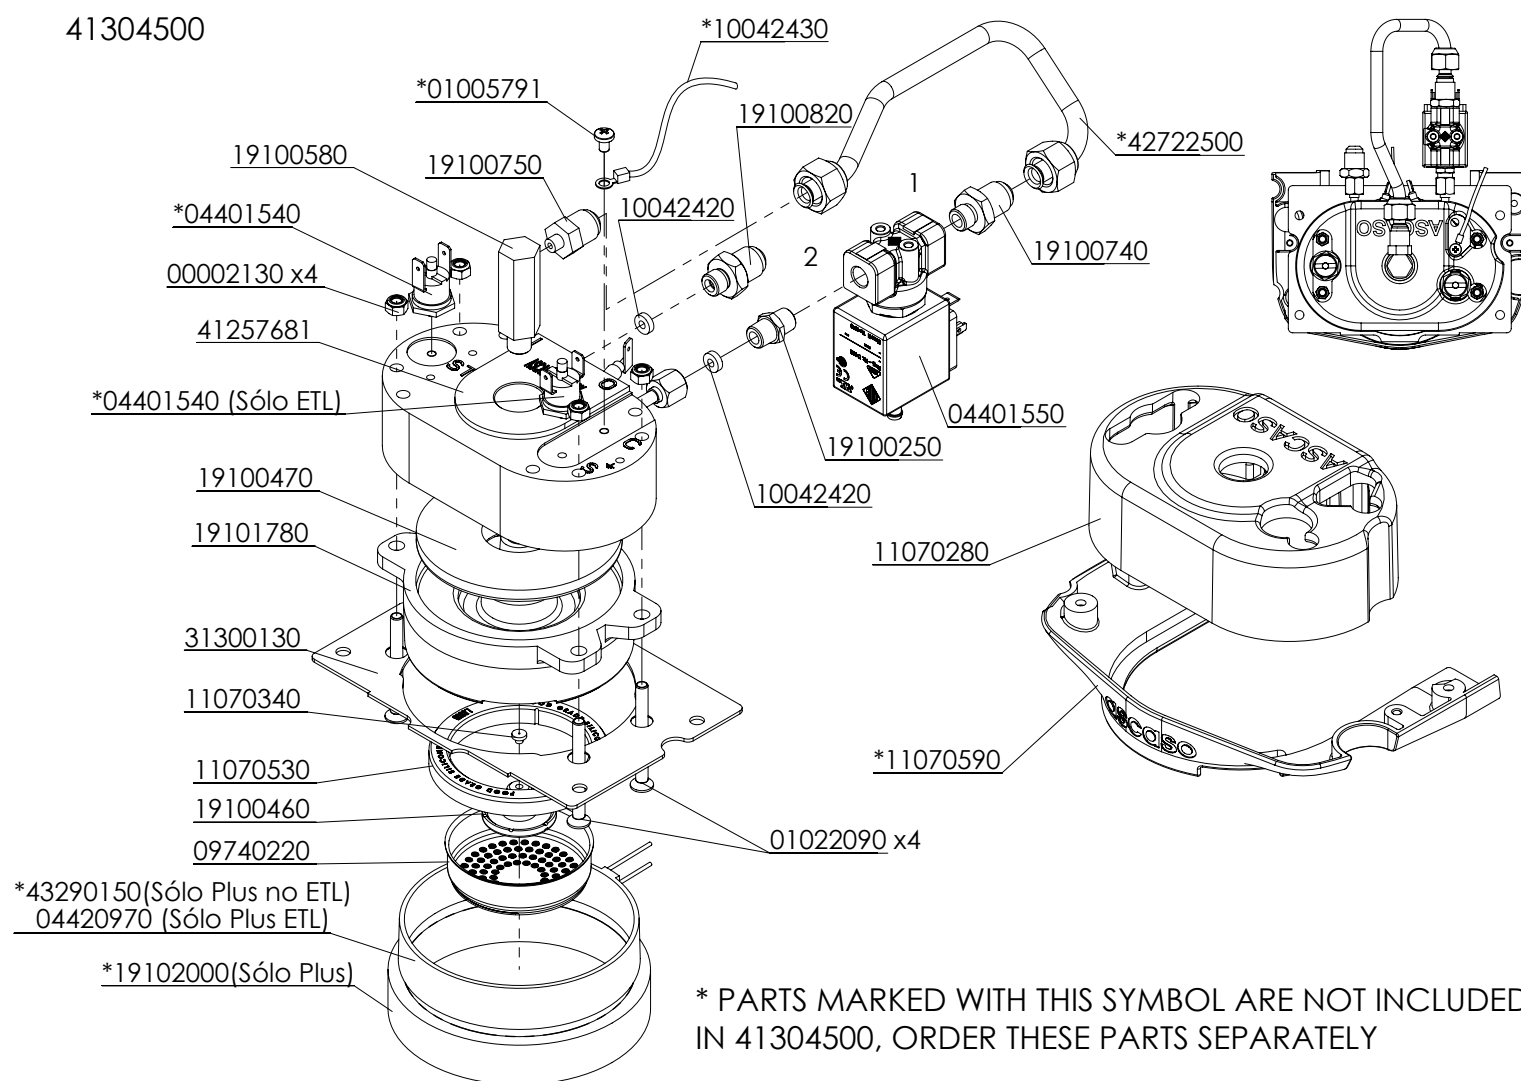

* PARTS MARKED WITH THIS SYMBOL ARE NOT INCLUDED IN 41304500, ORDER THESE PARTS SEPARATELY

REF.	DESCRIPCIÓN	DESCRIPTION
00002130	TUERCA AUTOBLOCANTE D985 A2 M5	LOCK NUT D85 A2 M5
01005791	TORNILLO BRIDA FUSIBLE INOX	SCREW
01022090	TORNILLO M5X50 DIN7991 A-4 80 INOX	SCREW M5X50 DIN7991 A-2 SS
04401540	TERMOSTATO SEGURIDAD 145°	THERMOSTAT SAFETY
04401550	EV GRUPO BT 3/2 NC RUBY DN1.5mm G1/8 230V	GROUP SOLENOID BT 3/2 NC RUBY DN1.5mm G1/8 230V
04420970	RESISTENCIA ADHESIVA GRUPO BARISTA T 230V 20W UL	ADHESIVE RESISTANCE BARISTA T GROUP 230V 20W UL
09740220	DUCHA COMPETICION BIG DREAM T	BIG DREAM T PRECISION COMPETITION SHOWER
10042420	JUNTA INTERCAMBIADOR	HEAT EXCHANGER GASKET
10042430	SONDA TEMPERATURA BARISTA T/STEEL PID (.10/2013)	TEMPERATURE PROBE STEEL UNO PID (.10/2013)
11070280	FUNDA TERMICA INTECAMBIADOR INOX.	THERMOBLOCK THERMAL CASE
11070340	CHICLE GRUPO BARISTA T 0.7	JET GROUP BARISTA T 0.7
11070530	JUNTA PORTAFILTROS 8 mm SILICONA	FILTER HOLDER GASKET 8 MM SILICONE
11070590	CUBREGRUPOS BARISTA T RAISED / STEEL	GROUP COVER BARISTA T RAISED/STEEL
19100250	CONECTOR RECTO 1/8 M.M INOX	STRAIGHT CONNECTOR 1/8 M.M INOX
19100460	ROCIADOR GRUPO PROF. 2016	SPRAY GROUP PROF. 2016
19100470	POSTIZO CAMPANA PROF. 2016	BELL PROF. 2016 SUPPLEMENT
19100580	RACOR ENTRADA INTERCAMBIADOR BARISTA T	IN.RACOR THERMOBLOCK BARISTA T
19100740	RACOR 1/8" - 1/4" ABOCARDADO	FITTING 1/8" - 1/4" FLARED
19100750	RACOR CONEXION INTERCAMBIADOR BARISTA T (M6-1/4")	EXCHANGER CONNECTION FITTING BARISTA T (M6-1/4")
19100820	RACOR 1/8" - 1/4" PARA FILTRO DISCO 5x2	FITTING 1/4 - 1/8
19101780	CAMPANA PROF. 2020	BELL PROF. 2020
19102000	FUNDA TERMICA CAMPANA GRUPO PROF	GROUP PROF BELL THERMAL CASE
31300130	CHAPA GRUPO BARISTA T RAISED	GROUP SHEET BARISTA T RAISED
41257681	CJTO INTERCAMBIADOR INOX. 230V	THERMOBLOCK INOX. 230V (INCLUDE 2x1.3096)
41304500	GRUPO INTERC. BARISTA T PLUS RAISED 2023	BARISTA T 2023 RAISED THERMOBLOCK ASSY
42722500	TUBO SALIDA GRUPO BARISTA T D.8	GROUP EXIT PIPE BARISTA T D.8
43290150	RESISTENCIA ADHESIVA GRUPO BARISTA T 27W	ADHESIVE RESISTANCE BARISTA T GROUP