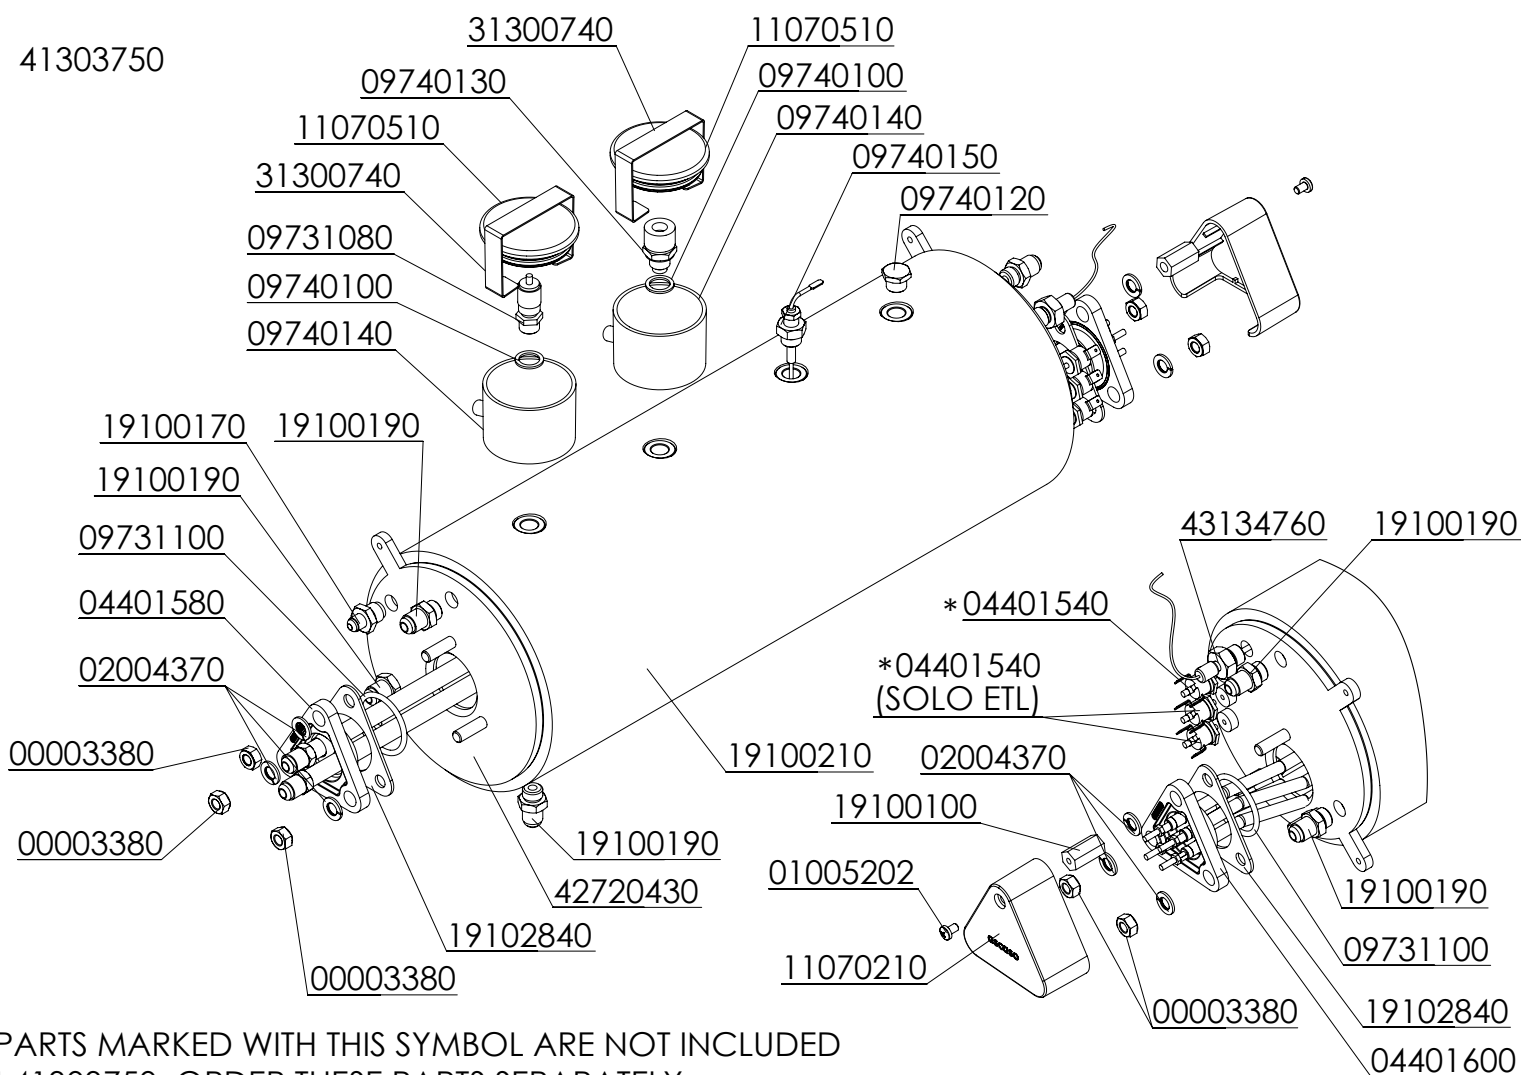

REF.	DESCRIPCIÓN	DESCRIPTION
00003380	TUERCA M8 INOX	M8 NUT SS
01005202	TORNILLO M5x8 INOX	M5x8 INOX SCREW
02004370	ARANDELA GROWER M8 DIN 127/B INOX.	GROWER SAFETY WASHER M8 DIN 127/B SS
04401540	TERMOSTATO SEGURIDAD 145°	THERMOSTAT SAFETY
04401580	PRECALENTADOR COMPLETO BARISTA T	HEAT EXCHANGER BARISTA T
04401600	RESISTENCIA BARISTA T 2/3GR 3500W 230V	RESISTANCE BARISTA T 2/3GR 3500W 230V
09731080	VALVULA DE SEGURIDAD BAR	SAFETY BAR VALVE
09731100	TORICA 37.69 x 3.53 SILICONA	SILICONE RING 37.69 X 3.53
09740100	JUNTA COBRE 1/4"	COPPER JOINT 1/4"
09740120	TAPON 1/4 INOX	1/4 INOX CAP
09740130	VALVULA VACIO INOX TARADA 27g	VACUUM VALVE INOX TARE 27G
09740140	CAZOLETA VALVULA VACIO	BAR TRAY WATER BOILER
09740150	SONDA BAR COMPLETA 120MM	120MM LEVEL PROBE
11070210	TAPA PROTECTOR RESISTENCIA	RESISTANCE PROTECTOR LID
11070510	TAPA CAZOLETA VALVULA VACIO	COVER CUP EMPTY VALVE
19100100	TUERCA ESPECIAL RESISTENCIA INOX	RESISTANCE NUT
19100170	RACOR INYECTOR 1/4". 1/8"	FITTING INYECTOR 1/4". 1/8"
19100190	RACOR CALDERA 1/4" INOX	FITTING BOILER 1/4"
19100210	FUNDA TERMICA CALDERA 2GR BIG DREAM/BARISTA T	2GR BOILER THERMAL CASE BIG DREAM
19102840	BRIDA TEFLÓN RESISTENCIA/INTERCAMBIADOR	PTFE RESISTANCE/EXCHANGER FLANGE
31300740	BRIDA CAZOLETA	BOWL FLANGE
41303750	CALDERA VAPOR BT PLUS 2GR/3GR 230V 2023	BT PLUS 2GR/3GR 230V 2023 BOILER
42720430	CALDERA VAPOR 8.5L BIG DREAM/BARISTA T 2/3 GRUPOS	BOILER CHAUDIERE 8.5L BIG DREAM/BARISTA T 2/3 GROUPS
43134760	SONDA TEMPERATURA CALDERA VAPOR BARISTA T	BOILER BARISTA T TEMPERATURE PROBE