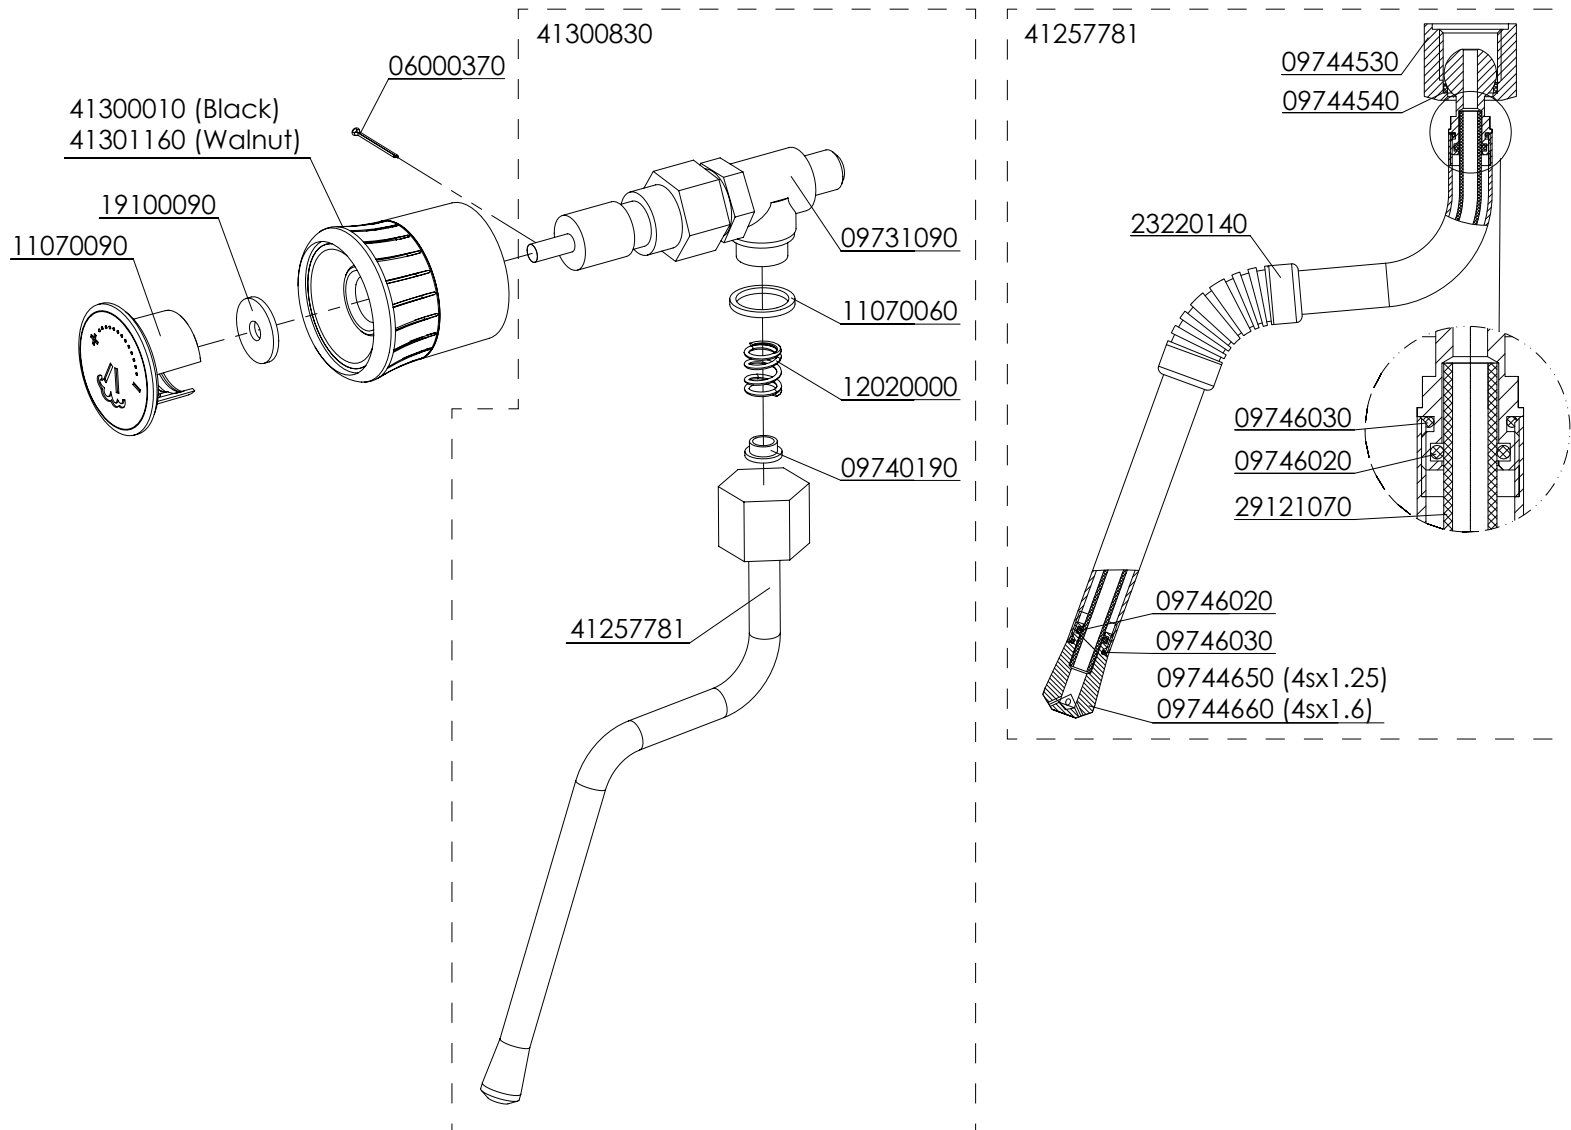

REF.	DESCRIPCIÓN
06000370	PASADOR GRIFO
09731090	GRIFO VAPOR/AGUA
09740190	GUIA MUELLE GRIFO AGUA
09744530	TUERCA TUBO VAPOR/AGUA PTFE
09744540	JUNTA TEFLON TUBO VAPOR/AGUA PTFE
09744650	SALIDA VAPOR INOX BARISTA PTFE D.12mm (4xD1.1.25)
09744660	SALIDA VAPOR INOX BARISTA PTFE D.12mm (4xD1.6)
09746020	JUNTA TORICA TUBO VAPOR BARISTA D.12mm (D5x1,8)
09746030	JUNTA TORICA TUBO VAPOR BARISTA D.12mm (D6x1,5)
11070060	ARANDELA GRIFO AGUA
11070090	TAPA POMO VAPOR
12020000	MUELLE GRIFO SALIDA VAPOR.AGUA
19100090	ARANDELA GRIFO
23220140	PROTECTOR TUBO VAPOR INOX BARISTA D.12mm
29121070	TUBO PTFE VAPOR INOX BARISTA D.12mm (6x4x210)
41257781	TUBO VAPOR INOX BAR/BARISTA PTFE D.12mm
41300010	POMO GRIFO VAPOR/AGUA BARISTA
41300830	GRIFO VAPOR BARISTA
41301160	POMO GRIFO MADERA BARISTA COMPLETO NOGAL

DESCRIPTION
TAP PIN
STEAM . WATER TAP
SPRING GUIDE WATER TAP
NUT STEAM/ WATER PTFE
TEFLON GASKET STEAM/ WATER PTFE
STEAM OUTLET INOX BARISTA PTFE D.12mm (4x1.25)
STEAM TIP D.12 mm (4 x D 1.6)
O.RING STEAM TUBE BARISTA D.12mm (D5x1,8)
O.RING STEAM TUBE BARISTA D.12mm (D6x1,5)
WATER TAP WASHER
STEAM KNOB LID
STEAM . WATER OUTLET TAP SPRING
TAP COPPER
STEAM TUBE PROTECTOR BARISTA D.12mm
PIPE PTFE STEAM INOX BARISTA D.12mm (6x4x210)
SS STEAM PIPE BAR/ BARISTA T PTFE D.12mm
BARISTA STEAM/WATER TAP
TAP STEAM BARISTA
SET TAP HANDLE WALNUT WOOD BARISTA