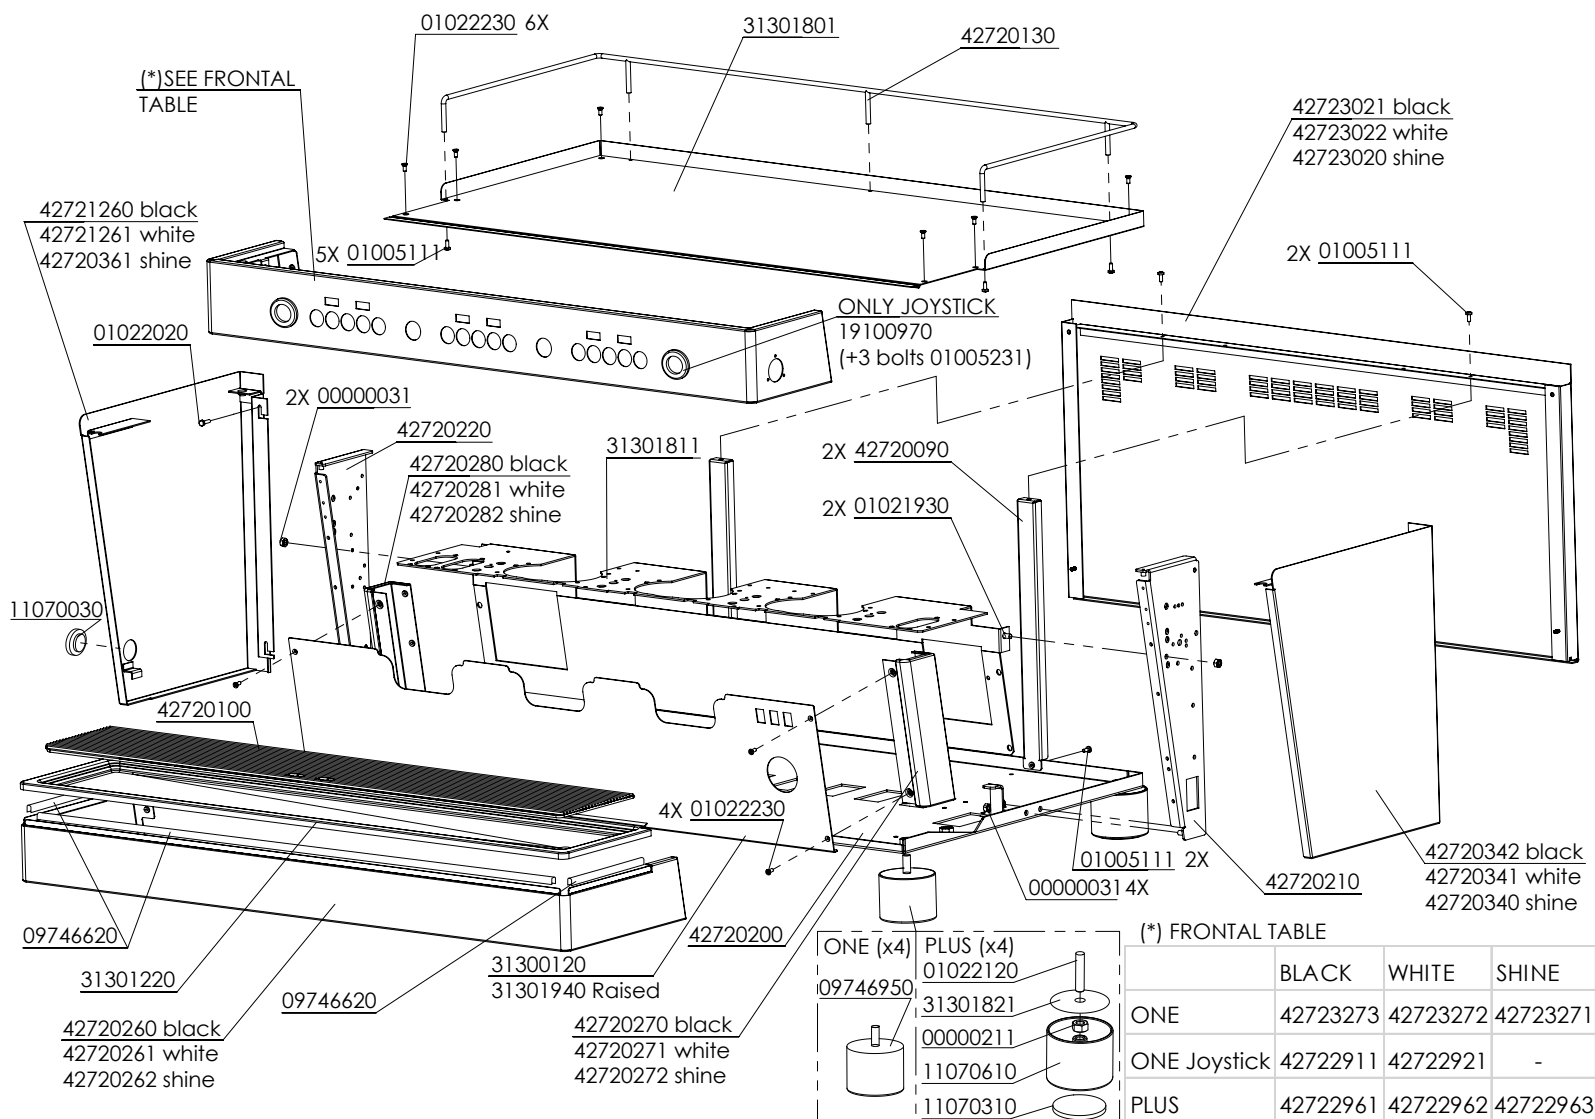

Barista T ETL 2023

REF.	DESCRIPCIÓN	DESCRIPTION
00000031	TUERCA M6 INOX A.4	M6 NUT
00000211	TUERCA HEXAGONAL DIN 934 INOX A2 M10	NUT M10 INOX
00002130	TUERCA AUTOBLOCANTE DIN 985 A2 M5 INOX	NUT DIN 985 M5
01005111	TORNILLO DIN 7985 M4X10	SCREW DIN 7985 M4X10
01005231	TORNILLO DIN 7985 M3x4 INOX A2	SCREW DIN 7985 M3x4 SS A2
01005741	TORNILLO M5X12 INOX	SCREW M5X12 INOX
01021930	TORNILLO M6X12 INOX	SCREW M6X12 INOX
01022020	TORNILLO DIN933 M4X15	SCREW DIN933 M4X15
01022120	ESPARRAGO DIN 913 A2 M10X40	SOCKET SET SCREW DIN913 M10X40 INOX A2
01022230	TORNILLO M4X12 DIN 921 INOX A2	SCREW M4X12 DIN 921 INOX A2
09746620	PERFIL PROTECTOR BANDEJA BAR/BARISTA	GASKET
09746950	PIE INOX D60	INOX FOOT D60
11070030	TAPON PLASTICO DIAM.28	PLASTIC CAP 28MM
11070310	BASE GOMA PATA ALUMINIO	ALUMINIUM FEET RUBBER BASE
11070610	PATA BIG DREAM 75x60	LEG BIG DREAM 75x60
19100970	EMBELLECEDOR GRIFO JOYSTICK BARISTA T	JOYSTICK TAP EMBELLISHER BARISTA T
31300110	FRONTAL INTERMEDIO BARISTA T 2GR	INTERMEDIATE FRONT BARISTA T 2GR
31300140	TAPA SUPERIOR BARISTA T 2GR	UPPER LID BARISTA T 2GR
31300460	FRONTAL INTERMEDIO BARISTA T RAISED 2 GRUPOS 2020	INTERMEDIATE FRONTAL BARISTA T RAISED 2 GROUPS 2020
31301210	BANDEJA BARISTA INOX 2GR PULIDA	DRAIN TRAY BARISTA INOX 2GR POLISHED
31301571	CARATULA BARISTA T PLUS 2GR BLANCA	FRONTAL BARISTA T PLUS 2GR WHITE
31301581	CARATULA BARISTA T PLUS 2GR NEGRA	FRONTAL BARISTA T PLUS 2GR BLACK
31301821	TAPA PIES BARISTA T	BARISTA T FOOT COVER
42720080	REJILLA BAR 2 GR	GRILL BAR 2 GR
42720090	COLUMNA BASE	COLUMN BASE
42720120	BARANDILLA BAR 3 GR / BARISTA 2 GR	RAILING BAR 3 GR / BARISTA 2 GR
42720190	BASE BARISTA T 2GR	BASE BARISTA T 2GR
42720210	MONTANTE DERECHO BATISTA T	RIGHT SUPPORT BARISTA T
42720220	MONTANTE IZQUIERDO BARISTA T	LEFT SUPPORT BARISTA T
42720250	MARCO BASE BARTISTA T 2GR NEGRA	BASE FRAME BARISTA T 2GR BLACK
42720251	MARCO BASE BARISTA T 2GR BLANCA	BASE FRAME BARISTA T 2GR WHITE
42720252	MARCO BASE BARISTA T 2GR BRILLO	BASE FRAME BARISTA T 2GR SHINE
42720270	EMBELLECEDOR DERECHO BARISTA T NEGRA	RIGHT TRIM BARISTA T BLACK
42720271	EMBELLECEDOR DERECHO BARISTA T BLANCA	RIGHT TRIM BARISTA T WHITE
42720272	EMBELLECEDOR DERECHO BARISTA T BRILLO	LEFT TRIM BARISTA T SHINE
42720280	EMBELLECEDOR IZQUIERDO BARISTA T NEGRA	LEFT TRIM BARISTA T BLACK
42720281	EMBELLECEDOR IZQUIERDO BARISTA T BLANCA	LEFT TRIM BARISTA T WHITE
42720282	EMBELLECEDOR IZQUIERDO BARISTA T BRILLO	LEFT TRIM BARISTA T SHINE
42720310	TAPA TRASERA BARISTA T 2GR NEGRA	BACK LID BARISTA T 2GR BLACK
42720311	TAPA TRASERA BARISTA T 2GR BLANCA	REAR LID BARISTA T 2GR WHITE
42720312	TAPA TRASERA BARISTA T 2GR BRILLO	REAR LID BARISTA T 2GR SHINE
42720340	TAPA LATERAL DERECHA BARISTA T BRILLO	RIGHT SIDE LID BARISTA T SHINE
42720341	TAPA LATERAL DERECHA BARISTA T BLANCA	RIGHT SIDE LID BARISTA T WHITE
42720342	TAPA LATERAL DERECHA BARISTA T NEGRE	RIGHT SIDE COVERCLE BARISTA T BLACK
42720361	TAPA LATERAL IZQUIERDA BARISTA T BRILLO	LEFT SIDE LID BARISTA T SHINE
42720740	CARATULA BARISTA T PLUS 2GR BRILLO	FRONTAL BARISTA T PLUS 2GR SHINE
42720750	BASE MECANISMOS BARISTA T 2GR 2022	MECHANISM BASE BARISTA T 2GR 2022
42720790	CARATULA BARISTA T ONE 2GR JOYSTICK NEGRA	FRONTAL BARISTA T ONE 2GR JOYSTICK BLACK
42721260	TAPA LATERAL IZQUIERDA BARISTA T NEGRA	LEFT SIDE COVERCLE BARISTA T BLACK
42721261	TAPA LATERAL IZQUIERDA BARISTA T BLANCA	LEFT SIDE LID BARISTA T WHITE
42722901	CARATULA BARISTA T ONE 2GR JOYSTICK BLANCA	FRONTAL BARISTA T ONE 2GR JOYSTICK WHITE
42722971	CARATULA BARISTA T ONE 2GR NEGRA	FRONTAL BARISTA T ONE 2GR BLACK
42722972	CARATULA BARISTA T ONE 2GR BLANCA	FRONTAL BARISTA T ONE 2GR WHITE
42722973	CARATULA BARISTA T ONE 2GR BRILLO	FRONTAL BARISTA T ONE 2GR SHINE