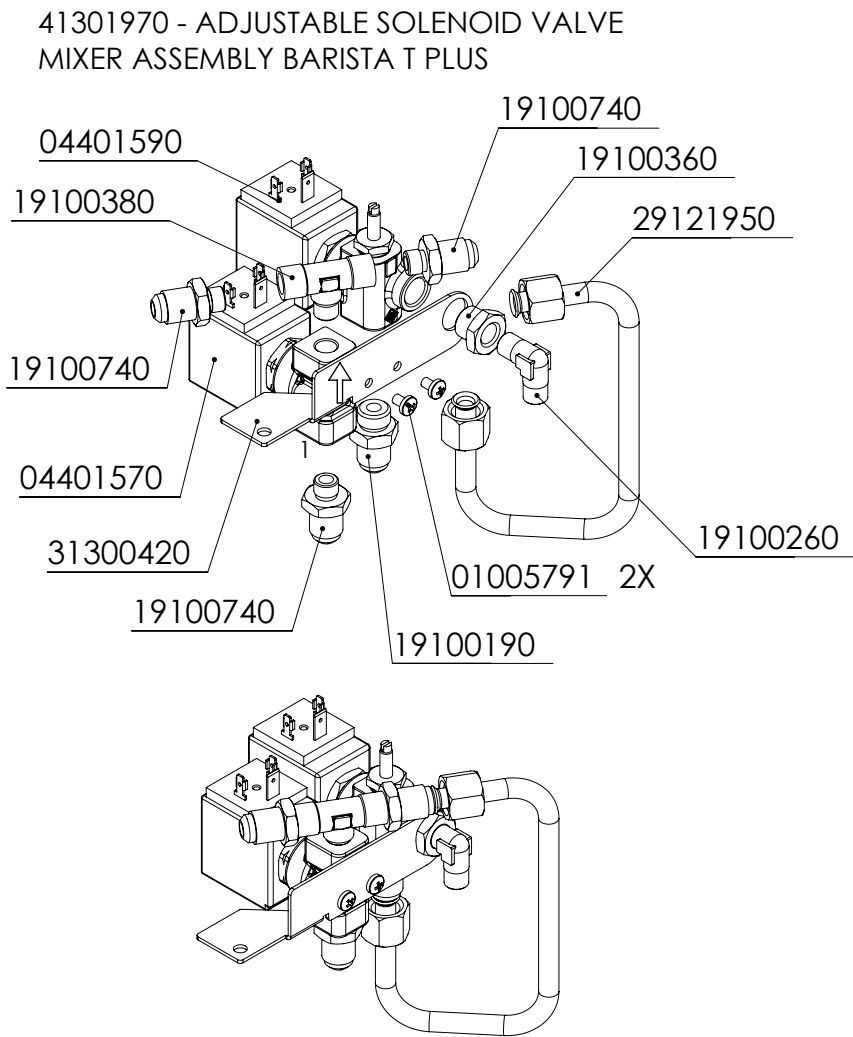

41302350 - BT PLUS WATER DISTRIBUTOR ASSEMBLY

41302790 - NON-RETURN VALVE ASSEMBLY BDT/BT

WATER DRAIN BARISTA T

REF.	DESCRIPCIÓN	DESCRIPTION
01005111	TORNILLO CABEZA ALOMADA PHILLIPS DIN 7985 INOX A4 M 4x10	SCREW A4 M4x10 SS
01010400	TORNILLO DIN 7981 2,9x9,5 INOX	SCREW DIN 7981 2,9x9,5 INOX
09731350	ANTIRRETORNO DISTRIBUIDOR ENTRADA AGUA BARISTA T	BARISTA T WATER INLET DISTRIBUTOR 1 WAY VALVE
09740200	ABRAZADERA DIAM. 16 a 25mm	
11070220	CAZOLETA DESAGÜE	WATER DRAIN
11070260	COLECTOR CAZOLETA DE DESAGÜE	WATER DRAIN COLLECTOR
19100180	RACOR CONTADOR VOLUMETRICO 1/8"-1/8" INOX	FITTING VOLUMETRIC CONTROL 1/8"-1/8"
19100250	CONECTOR RECTO 1/8 M-M INOX	STRAIGHT CONNECTOR 1/8 M-M INOX
19100370	RACOR T H 1/8"G - H 1/8"G + M 1/8"R	FITTING TEE H 1/8"G - H 1/8"G + M 1/8"R
19100740	RACOR 1/8" - 1/4" ABOCARDADO	FITTING 1/8" - 1/4" FLARED
29120040	TUBO DESAGÜE Ø 18 (EN METROS)	
31300290	PROTECTOR DESAGÜE BARISTA T	DRAIN PROTECTOR BARISTA T
41300190	CONJUNTO TUBO DESAGUE D18	
41302350	CONJUNTO REPARTIDOR AGUA BT PLUS	BT PLUS WATER DISTRIBUTOR ASSEMBLY
41302790	CONJUNTO VÁLVULA ANTIRRETORNO BDT/BT ETL	NON-RETURN VALVE ASSEMBLY BDT/BT ETL