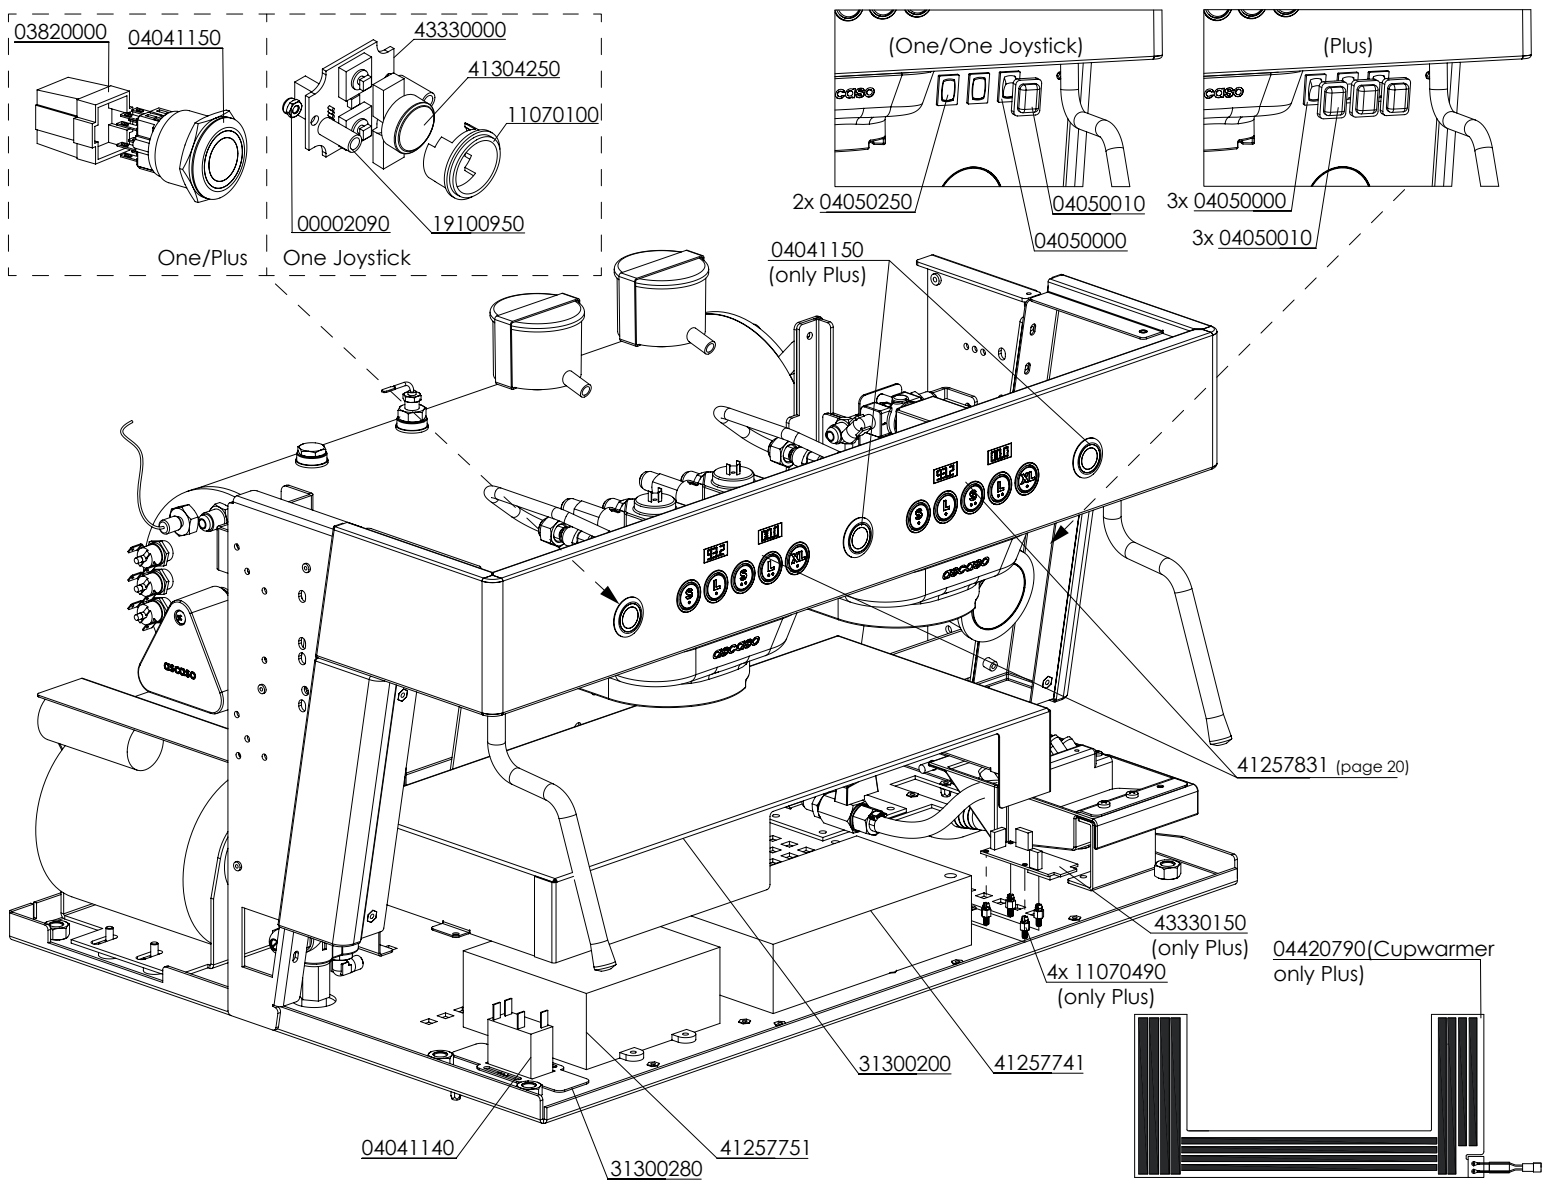

REF.	DESCRIPCIÓN	DESCRIPTION
00002090	TUERCA AUTOBLOCANTE DIN-985 INOX A2 M3	NUT DIN-985 A2 M3
03820000	CONECTOR INTERRUPTOR AV D.25	CONECTOR INTERRUPTOR AV D.25 I.3593
04041140	INTERRUPTOR GENERAL BIG DREAM/BARISTA T	BIG DREAM/BARISTA T MAIN SWITCH
04041150	INTERRUPTOR AV D.25 BARISTA T	BARISTA T D.25 AV SWITCH
04050000	INTERRUPTOR ON-OFF ACCESORIOS BARISTA T	BARISTA T ACCESSORIES ON/OFF SWITCH
04050010	PROTECTOR PVC INTERRUPTOR	PVC SWITCH PROTECTOR RL-31
04050250	TAPA CIEGA INTERRUPTOR LED BAR/BARISTA	BLIND LID SWITCH LED BAR/BARISTA
04420790	CALIENTATAZAS BARISTA/BARISTA T 2 GRUPOS	CUPWARMER 2GR BARISTA/BARISTA T RESISTANCE
11070100	EMBELLECEDOR BOTONERA	DOSING DEVICE PROTECTOR
11070490	SEPARADOR M3x5 - BLOQUEO A PRESION	SEPARATOR M3 - PRESSURE LOCK
19100950	SEPARADOR PA66 14.3x4.3x6.4	SPACER PA66 14.3x4.3x6.4
31300200	TAPA CENTRALITAS BARISTA T 2GR/3GR	ELECTRONIC BOXES LID BARISTA T 2GR/3GR
31300280	SOPORTE INTERRUPTOR BARISTA T	SWITCH BRACKET BARISTA T
41257741	PCB CONTROL BARISTA T	BARISTA T CONTROL PCB
41257751	PCB CONTROL POTENCIA BARISTA T	BARISTA T POWER CONTROL PCB
41257831	BOTONERA BARISTA T	DOSING PANNEL BARISTA T
41304250	BOTON TECLA CIEGA MOLINO / FLUSH BT COMP	GRINDER / FLUSH BT COMPLETE BLIND KEY BU
43330000	PLACA ELECTRONICA 1 BOTON BDT	ELECTRONIC BOARD 1 BDT BUTTON
43330150	MODULO CONEXION BT/WIFI BABY T (KIT436)	BT / WIFI CONNECTION MODULE BABY T