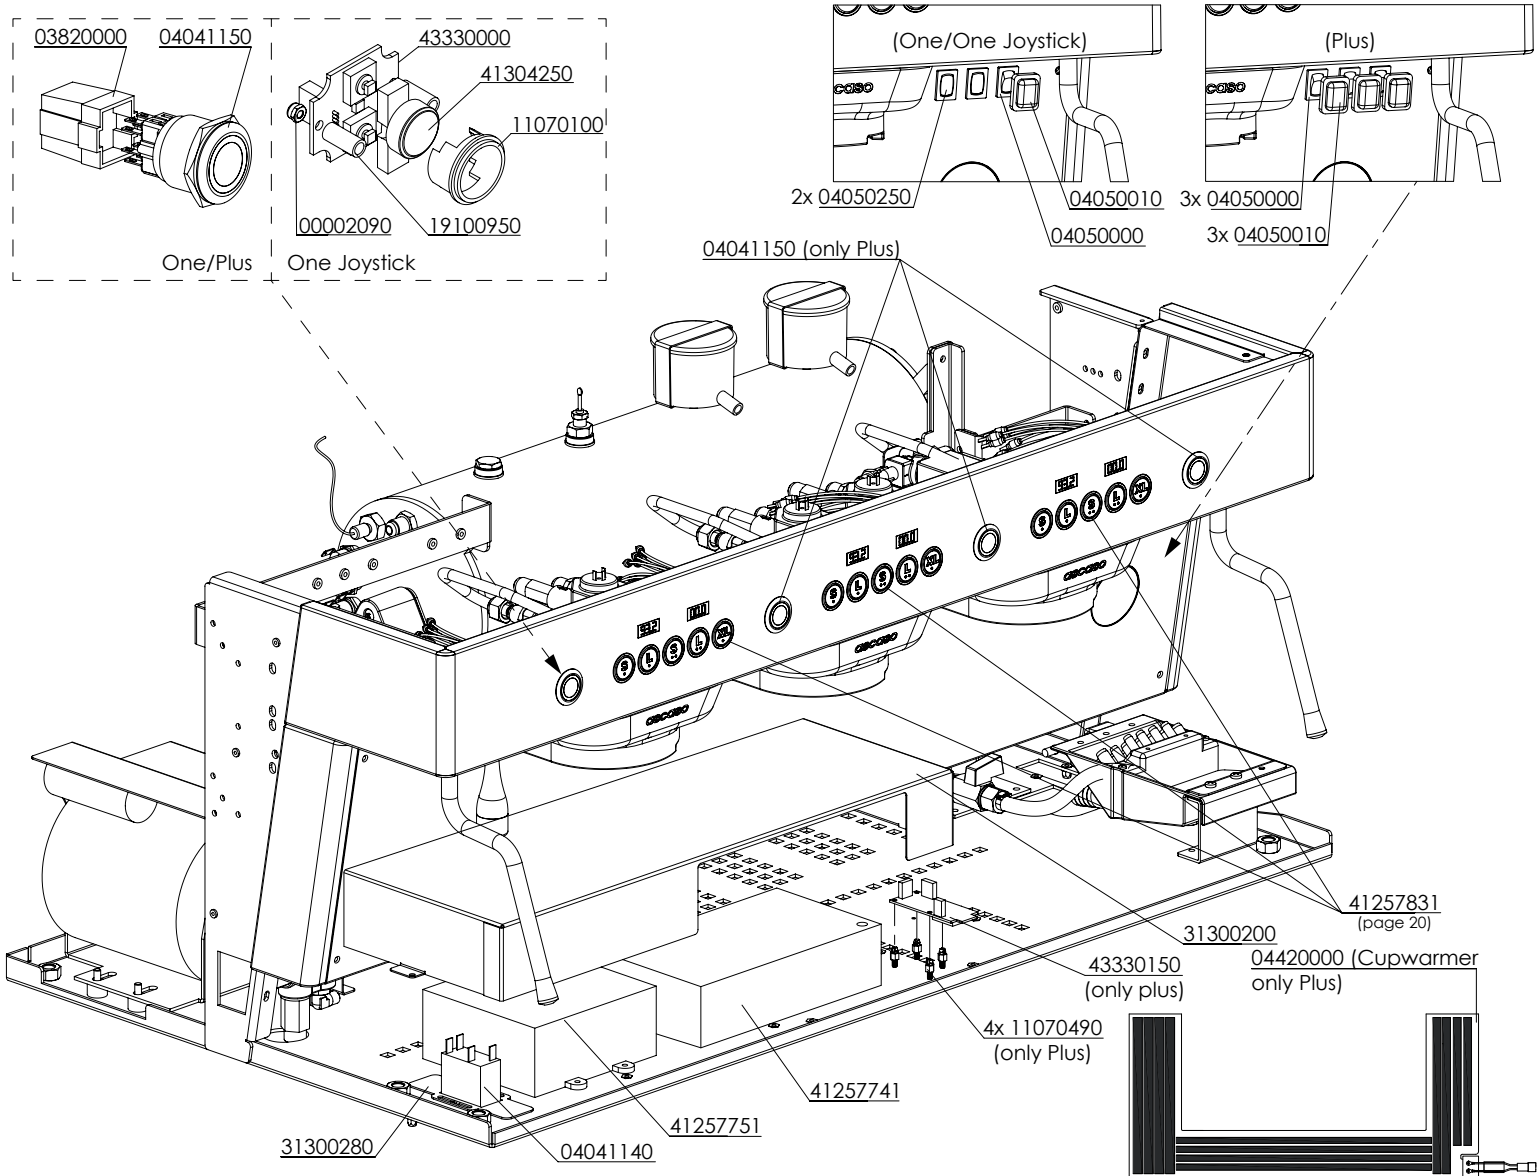

REF.	DESCRIPCIÓN	DESCRIPTION
00002090	TUERCA AUTOBLOCANTE DIN-985 INOX A2 M3	NUT DIN-985 INOX A2 M3
03820000	CONECTOR INTERRUPTOR AV D.25	CONECTOR INTERRUPTOR AV D.25 I.3593
04041140	INTERRUPTOR GENERAL BIG DREAM/BARISTA T	BIG DREAM/BARISTA T MAIN SWITCH
04041150	INTERRUPTOR AV D.25 BARISTA T	BARISTA T D.25 AV SWITCH
04050000	INTERRUPTOR ON-OFF ACCESORIOS BARISTA T	BARISTA T ACCESSORIES ON/OFF SWITCH
04050010	PROTECTOR PVC INTERRUPTOR	PVC SWITCH PROTECTOR RL-31
04050250	TAPA CIEGA INTERRUPTOR LED BAR/BARISTA	BLIND LID SWITCH LED BAR/BARISTA
04420000	CALIENTATAZAS BARISTA/BARISTA T 3 GRUPOS	RESISTANCE CUP WARMER BARISTA/BARISTA T 3GR
11070100	EMBELLECEDOR BOTONERA	DOSING DEVICE PROTECTOR
11070490	SEPARADOR M3x5 - BLOQUEO A PRESION	SEPARATOR M3 - PRESSURE LOCK
19100950	SEPARADOR PA66 14.3x4.3x6.4	SPACER PA66 14.3x4.3x6.4
31300200	TAPA CENTRALITAS BARISTA T 2GR/3GR	ELECTRONIC BOXES LID BARISTA T 2GR/3GR
31300280	SOPORTE INTERRUPTOR BARISTA T	SWITCH BRACKET BARISTA T
41257741	PCB CONTROL BARISTA T	BARISTA T CONTROL PCB
41257751	PCB CONTROL POTENCIA BARISTA T	BARISTA T POWER CONTROL PCB
41257831	BOTONERA BARISTA T	DOSING PANNEL BARISTA T
41304250	BOTON TECLA CIEGA MOLINO / FLUSH BT COMP	GRINDER / FLUSH BT COMPLETE BLIND KEY BU
43330000	PLACA ELECTRONICA 1 BOTON BDT	ELECTRONIC BOARD 1 BDT BUTTON
43330150	MODULO CONEXION BT/WIFI BABY T (KIT436)	BT / WIFI CONNECTION MODULE BABY T