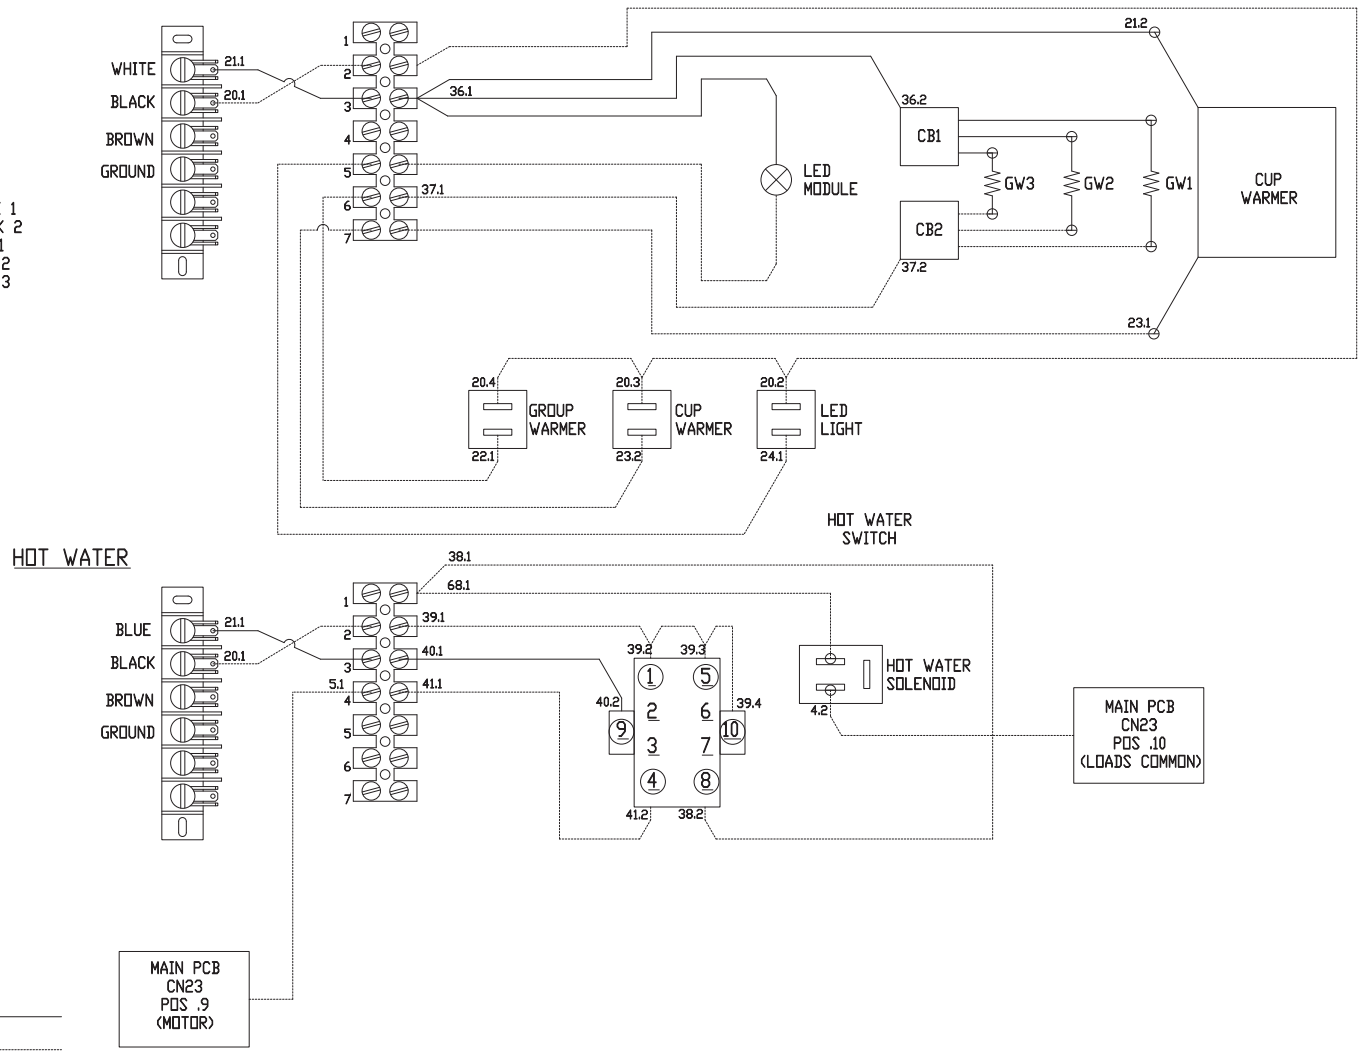

Esquema eléctrico Barista T Plus / One ETL (2) ■ Barista T Plus / One ETL electrical schema (2)

ACCESORIES (EE-18 V4 2/5)