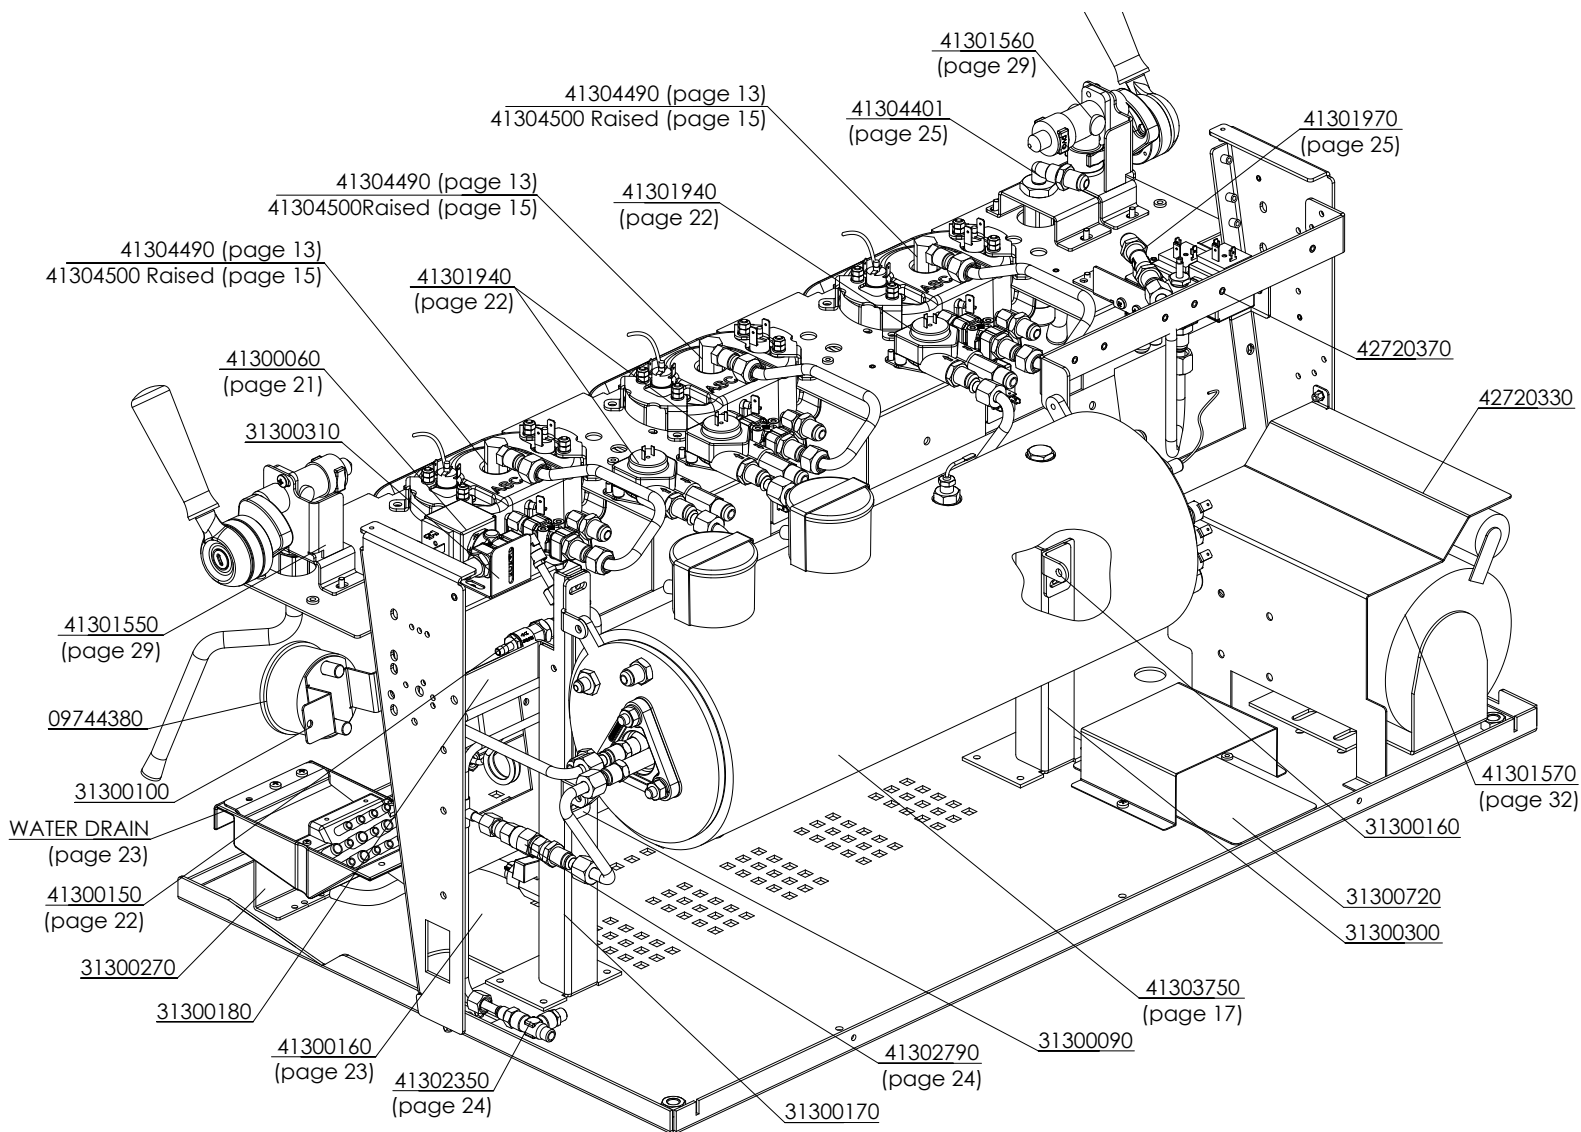

REF.	DESCRIPCIÓN	DESCRIPTION
09744380	MANOMETRO DOBLE BARISTA 2016	DOUBLE MANOMETER BARISTA 2016
31300090	SOPORTE CALDERA VAPOR BIG DREAM/BARISTA T	STEAM BOILER SUPPORT BIG DREAM
31300100	SOPORTE MANOMETRO BARISTA T	MANOMETER TUBE BIG DREAM BARISTA T
31300160	SOPORTE COLUMNA-CALDERA BARISTA T 3GR	BOILER-COLUMN SUPPORT BARISTA T
31300170	COLUMNA CALDERA BARISTA T	BOILER COLUMN BARISTA T
31300180	SOPORTE COLUMNA CALDERA BARISTA T	BOILER COLUMN SUPPORT BARISTA T
31300270	SUPLEMENTO CAZOLETA BARISTA T	DRAIN SUPPLEMENT BARISTA T
31300300	COLUMNA CALDERA BARISTA T 3GR	BOILER COLUMN BARISTA T 3GR
31300310	SOPORTE EV LLENADO BARISTA T	FILLING SOLENOID SUPPORT BARISTA T
41300060	CONJUNTO ELECTROVALVULA LLENADO BARISTA T FLEXO	FILL SOLENOID BARISTA T ASEMBLY FLEX TUBE
41300150	CONJUNTO VALVULA EXPANSION BARISTA T	EXPANSION VALVE ASSY. BARISTA T
41300160	GRIFO DESAGÜE BARISTA T	DRAIN TAP BARISTA T
41301550	VAPOR DERECHO BARISTA T PLUS	RIGHT STEAM BARISTA T PLUS
41301560	VAPOR IZQUIERDO BARISTA T PLUS	LEFT STEAM BARISTA T PLUS
41301570	CONJUNTO MOTOR BARISTA T 220V	ASSEMBLY ENGINE BARISTA T 220V
41301940	CONJUNTO VOLUMETRICO BARISTA T D.8	FLOWMETER ASSEMBLY BARISTA T D.8
41301970	CONJUNTO MIXER EV REGULABLE BARISTA T PLUS	ADJUSTABLE SOLENOID VALVE MIXER ASSEMBLY BARISTA T PLUS
41302350	CONJUNTO REPARTIDOR AGUA BT PLUS	BT PLUS WATER DISTRIBUTOR ASSEMBLY
41302790	CONJUNTO VÁLVULA ANTIRRETORNO BDT/BT ETL	NON-RETURN VALVE ASSEMBLY BDT/BT ETL
41303750	CALDERA VAPOR BARISTA T PLUS 2GR/3GR 2023	BOILER BARISTA T PLUS 2GR/3GR 2023
41304401	SALIDA AGUA CALIENTE BARISTA T ETL	HOT WATER OUTLET BARISTA T ETL
41304490	GRUPO INTERCAMBIADOR BARISTA T PLUS 2023	THERMOBLOCK ASSY BARISTA T PLUS 2023
41304500	GRUPO INTERCAMBIADOR BARISTA T PLUS RAISED 2023	THERMOBLOCK ASSY BARISTA T PLUS RAISED 2023
42720330	CHAPA PROTECCION MOTOR BARISTA T 2GR	ENGINE PROTECTION SHEET BARISTA T 2GR
42720370	SOPORTE CALDERA BARISTA T 3GR	BOILER SUPPORT BARISTA T 3GR