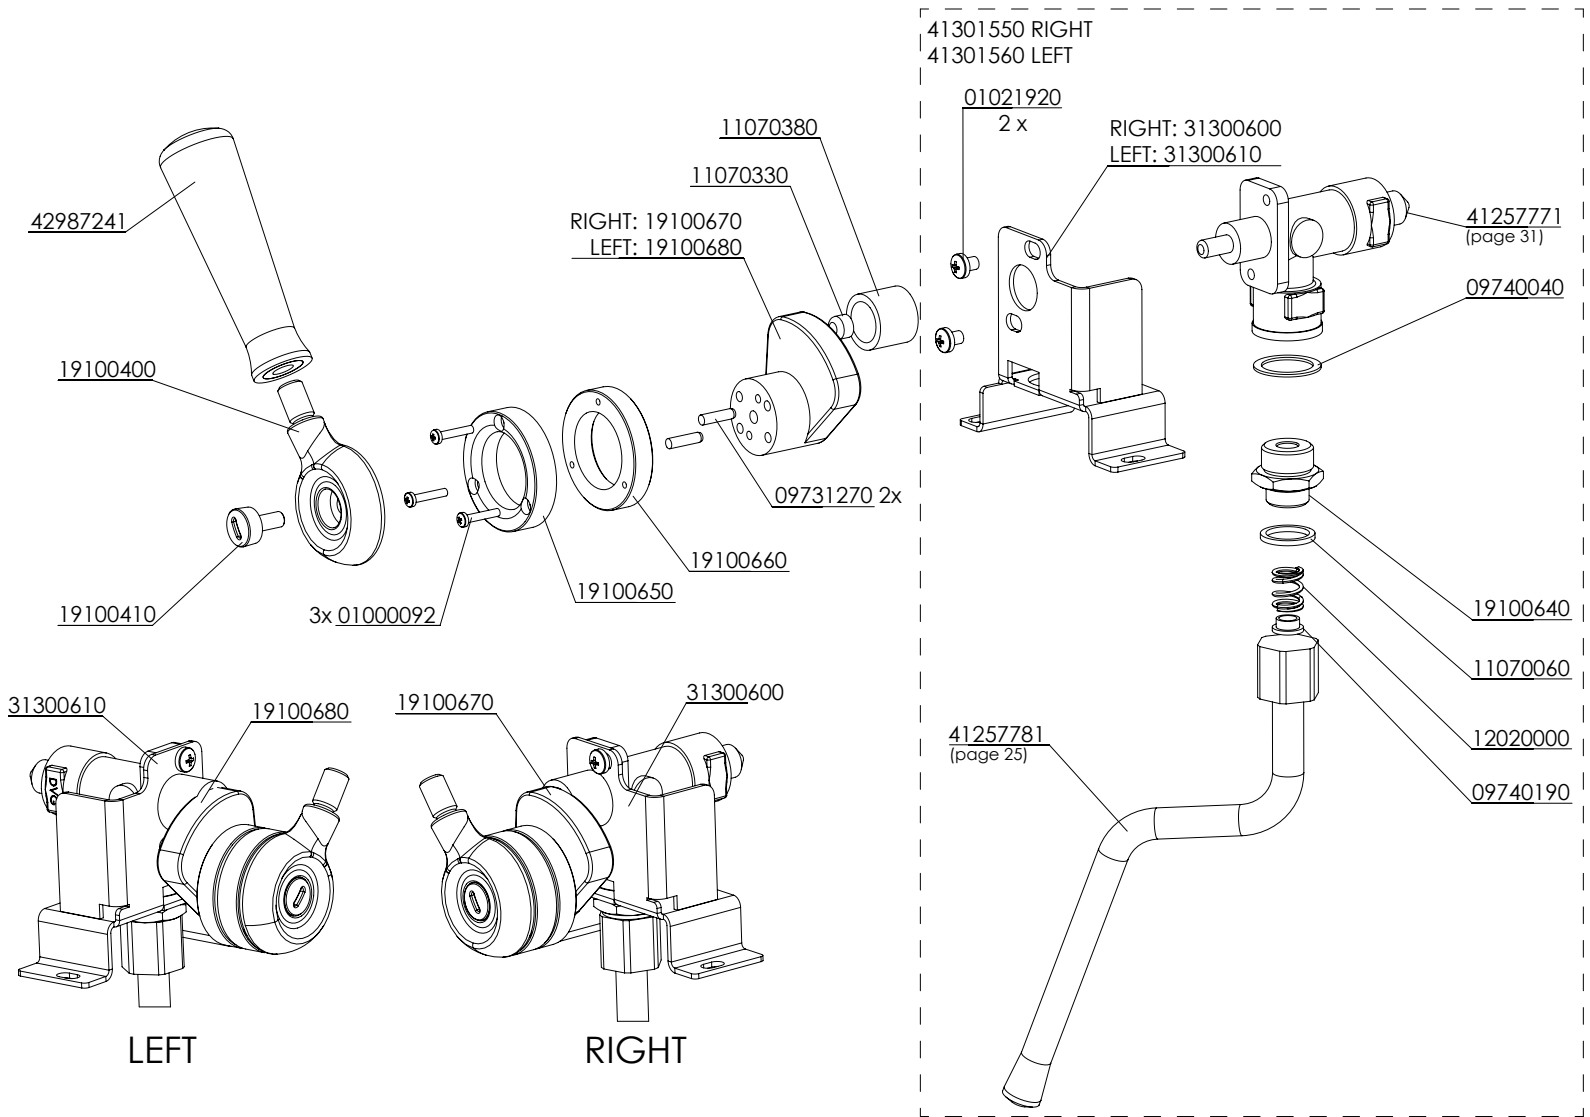

REF.	DESCRIPCIÓN	DESCRIPTION
01000092	TORNILLO FIJACION MICRO INOX	SCREW
01021920	TORNILLO M5x6 INOX	SCREW
09731270	PASADOR DIN 7 4x16 INOX A2	PIN DIN 7 4x16 INOX A2
09740040	JUNTA 26X20X1 PTFE	GASKET 26X20X1 PTFE
09740190	GUIA MUELLE GRIFO AGUA	SPRING GUIDE WATER TAP
11070060	ARANDELA GRIFO AGUA	WATER TAP WASHER
11070330	PROTECTOR PUNTA GRIFO BARISTA T PLUS	TAP END PROTECTOR BARISTA T PLUS
11070380	CASQUILLO GRIFO VAPOR BARISTA T	STEAM TAP SOCKET BARISTA T
12020000	MUELLE GRIFO SALIDA VAPOR.AGUA	STEAM . WATER OUTLET TAP SPRING
19100400	MANETA GRIFO BIG DREAM	BIG DREAM TAP HANDLE
19100410	TORNILLO GRIFO VAPOR BIG DREAM/BARISTA T PLUS	SCREW TAP STEAM
19100640	CASQUILLO MONTAJE GRIFO BARISTA T PLUS	TAP ASSY FERRULE BARISTA T PLUS
19100650	ARO EXTERIOR GRIFO BARISTA T PLUS	OUTER RING TAP BARISTA T PLUS
19100660	ARO INTERIOR GRIFO BARISTA T PLUS	INNER RING TAP BARISTA T PLUS
19100670	LEVA DERECHA GRIFO BARISTA T PLUS	RIGHT TAP CAP BARISTA T PLUS
19100680	LEVA IZQUIERDA GRIFO BARISTA T PLUS	LEFT TAP CAM BARISTA T PLUS
31300600	SOPORTE GRIFO DERECHO PLUS	RIGHT TAP SUPPORT PLUS
31300610	SOPORTE GRIFO IZQUIERDO PLUS	LEFT TAP SUPPORT PLUS
41257771	GRIFO LATERAL BARISTA T PLUS	BARISTA T PLUS SIDE TAP
41257781	TUBO VAPOR INOX BAR/BARISTA PTFE D.12mm	SS STEAM PIPE BAR/ BARISTA T PTFE D.12mm
41301550	CJTO VAPOR DERECHO BARISTA T PLUS	RIGHT STEAM BARISTA T PLUS
41301560	CJTO VAPOR IZQUIERDO BARISTA T PLUS	LEFT STEAM BARISTA T PLUS
42987241	POMO GRIFO VAPOR BIG DREAM PLUS / BARISTA T PLUS	STEAM TAP HANDLE BIG DREAM PUS / BARISTA T PLUS