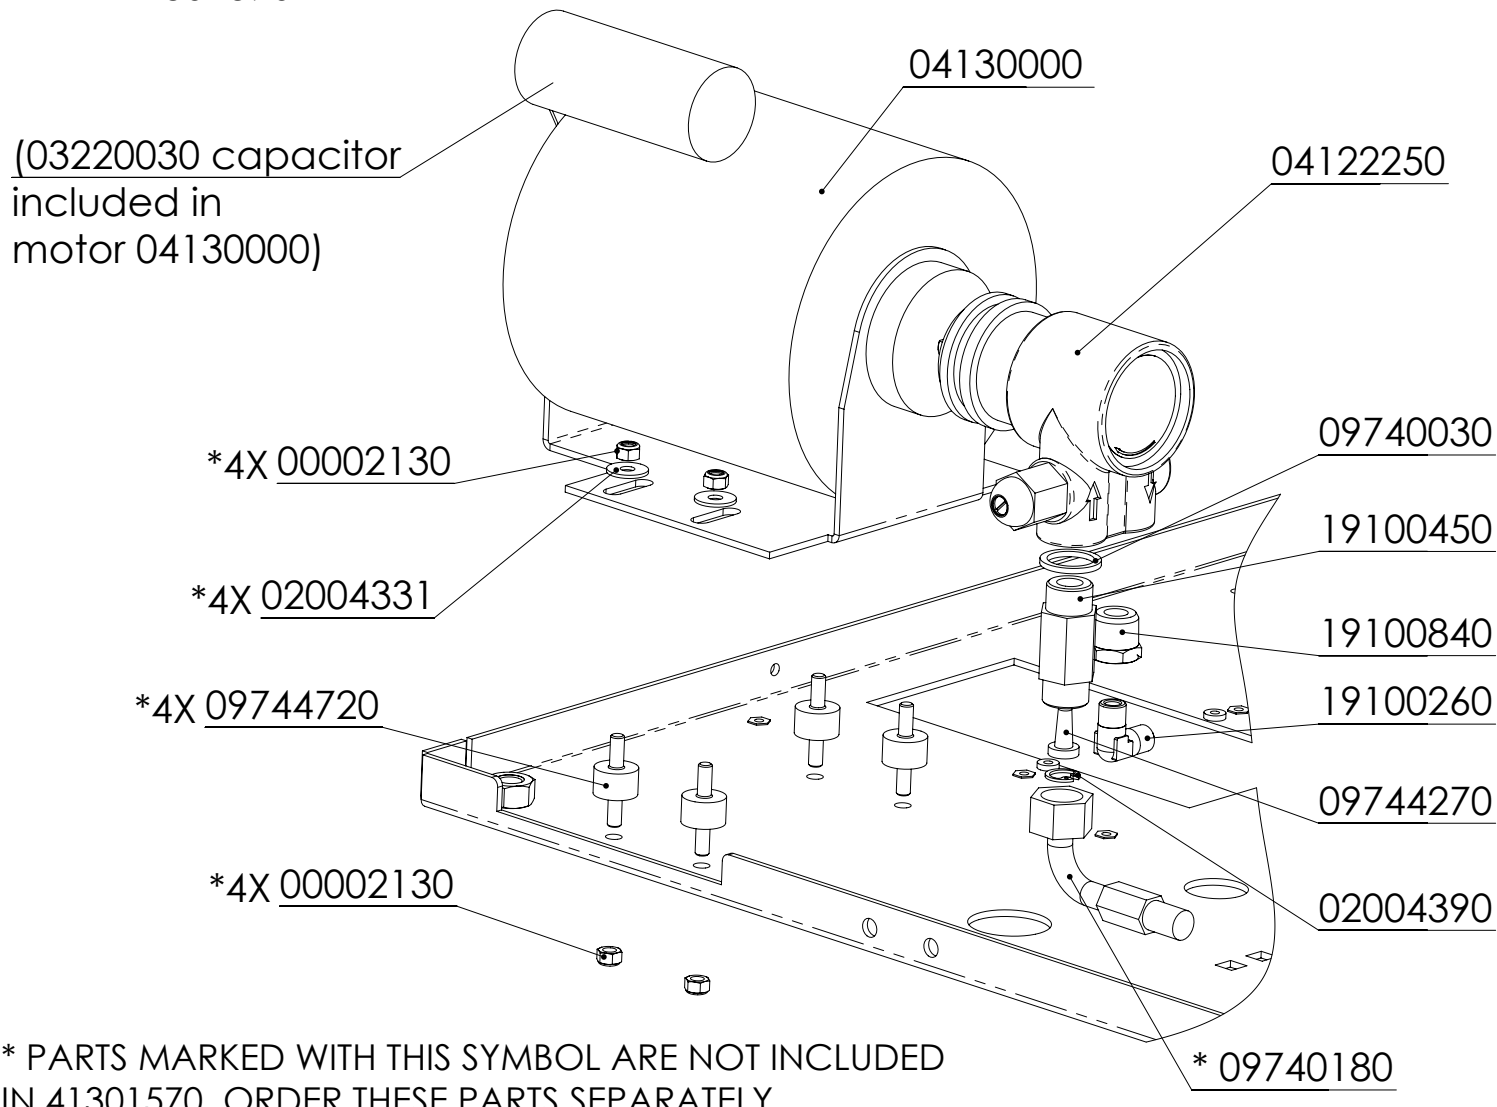

41301570

* PARTS MARKED WITH THIS SYMBOL ARE NOT INCLUDED IN 41301570, ORDER THESE PARTS SEPARATELY

REF.	DESCRIPCIÓN	DESCRIPTION
00002130	TUERCA AUTOBLOCANTE D985 A2 M5	LOCK NUT D85 A2 M5
02004331	ARANDELA DIN9021 M5 INOX	WASHER DIN9021 M5 INOX
02004390	ARANDELA SEEGER DIN472 Ø12	SEEGER DIN472 Ø12
03220030	CONDENSADOR 10 uF UL S2 MOTOR I.2928	CAPACITOR 10 MICROFARADS UL S2 MOTOR I.2928
04122250	BOMBA ABRAZADERA INOX PROCON 200LTS	PROCON CLASP PUMP
04130000	MOTOR RPM 165W 220V	ENGINE RPM 165W 220V
09740030	JUNTA COBRE 3/8"	WASHER 3/8"
09740180	TUBO FLEXIBLE ENTRADA AGUA CON CODO NSF	INLET WATER FLEXIBLE ELBOW
09744270	FILTRO INOX	FILTER
09744720	SILENT BLOCK 10X15	SILENT BLOCK 10X15
19100260	RACOR CODO 1/8 M.M INOX	ELBOW FITTING 1/8M.M NOX
19100450	SUPLEMENTO RACOR BOMBA	SEPARATOR PUMP FITTING
19100840	REDUCCION CONICA 3/8 - 1/8	FITTING 3/8 - 1/8
41301570	CONJUNTO MOTOR BARISTA T 220V	ENSEMBLE ENGINE BARISTA T 220V