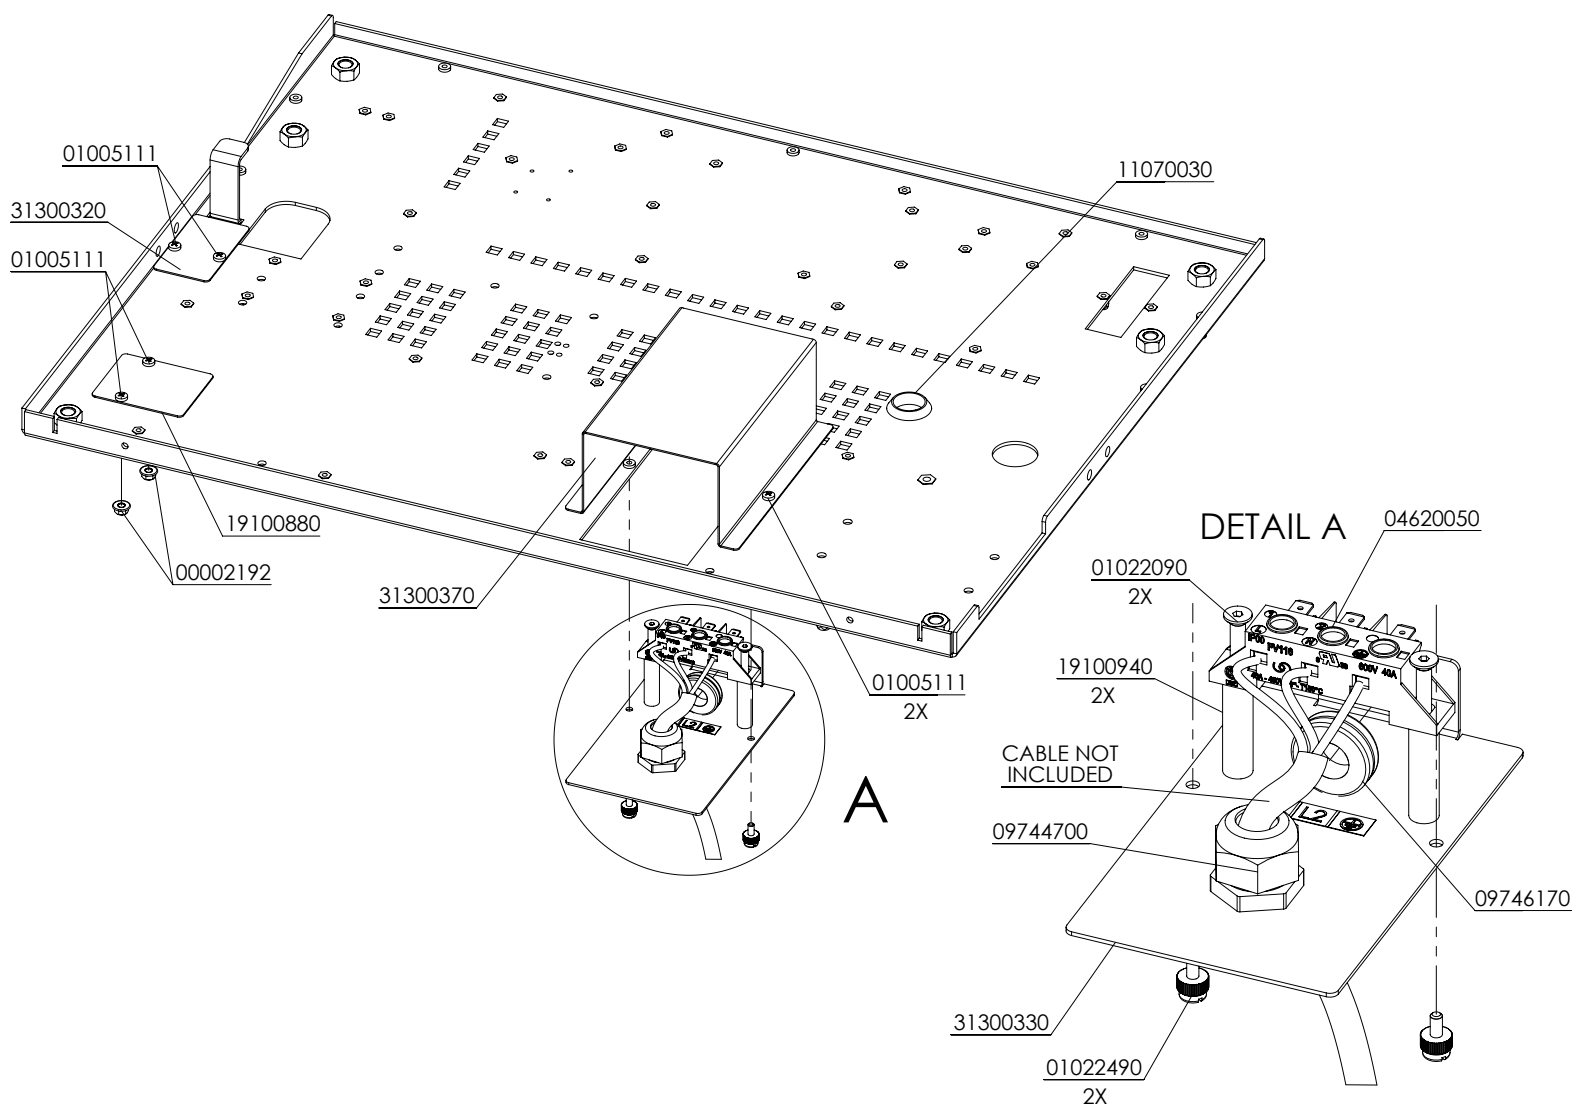

REF.	DESCRIPCIÓN	DESCRIPTION
00002192	TUERCA CON ARANDELA M4 INOX	M4 NUT WITH WASHERE
01005111	TORNILLO CABEZA ALOMADA PHILLIPS DIN 7985 INOX A4 M 4x10	SCREW DIN 7985 A4 M4x10 SS
01022090	TORNILLO M5X50 DIN7991 A-4 80 INOX	SCREW M5X50 DIN7991 A-2 SS
01022490	TORNILLO CARROCERIA NYLON BIG DREAM	BODYWORK SCREW NYLON BD
04620050	REGLETA 3 POLOS	TERMINAL 3 POLES
09744700	PRENSAESTOPA PG16+TUERCA COLOR NEGRO	WALL INSERT PG16+NUT
09746170	PASACABLE DIAMETRO 14	Ø14 WIRINGPIN
11070030	TAPON PLASTICO DIAM.28	PLASTIC CAP 28MM
19100880	CHAPA AGUJERO VÁLVULA ENTRADA AGUA BARISTA T	WATER INLET VALVE HOLE COVER BARISTA T
19100940	CASQUILLO REGLETA ETL	ETL TERMINAL BUSHING
31300320	CHAPA AGUJERO DESAGUE BARISTA T	DRAIN HOLE COVER BARISTA T
31300330	CAJA CONEXIONES BARISTA T ETL	CONNECTION BOX BARISTA T ETL
31300370	TAPA CAJA CONEXIONES BARISTA T ETL	CONNECTION BOX COVER BARISTA T ETL