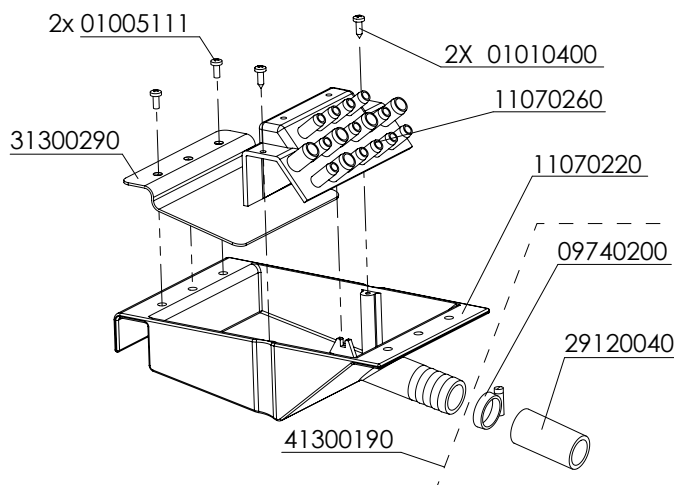

WATER DRAIN BARISTA T

REF.	DESCRIPCIÓN	DESCRIPTION
01005111	TORNILLO CABEZA ALOMADA PHILLIPS DIN 7985 INOX A4 M 4x10	SCREW A4 M4x10 SS
01010400	TORNILLO DIN 7981 2,9x9,5 INOX	SCREW DIN 7981 2,9x9,5 INOX
09731350	ANTIRRETORNO DISTRIBUIDOR ENTRADA AGUA BARISTA T	BARISTA T WATER INLET DISTRIBUTOR 1 WAY VALVE
09740200	ABRAZADERA DIAM. 16 a 25mm	
11070220	CAZOLETA DESAGÜE	WATER DRAIN
11070260	COLECTOR CAZOLETA DE DESAGÜE	WATER DRAIN COLLECTOR
19100180	RACOR CONTADOR VOLUMETRICO 1/8"-1/8" INOX	FITTING VOLUMETRIC CONTROL 1/8"-1/8"
19100250	CONECTOR RECTO 1/8 M-M INOX	STRAIGHT CONNECTOR 1/8 M-M INOX
19100370	RACOR T H 1/8"G - H 1/8"G + M 1/8"R	FITTING TEE H 1/8"G - H 1/8"G + M 1/8"R
19100740	RACOR 1/8" - 1/4" ABOCARDADO	FITTING 1/8" - 1/4" FLARED
29120040	TUBO DESAGÜE Ø 18 (EN METROS)	
31300290	PROTECTOR DESAGÜE BARISTA T	DRAIN PROTECTOR BARISTA T
41300190	CONJUNTO TUBO DESAGUE D18	
41302350	CONJUNTO REPARTIDOR AGUA BT PLUS	BT PLUS WATER DISTRIBUTOR ASSEMBLY
41302790	CONJUNTO VÁLVULA ANTIRRETORNO BDT/BT ETL	NON-RETURN VALVE ASSEMBLY BDT/BT ETL