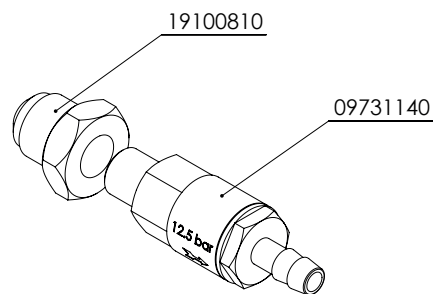

REF.	DESCRIPCIÓN	DESCRIPTION
01005111	TORNILLO M4x10 DIN7985 INOX A4.80	SCREW M4x10 DIN7985 INOX A4.80
04401560	ELECTROVALVULA LLENADO BT 2/2 NC FKM DN1.5mm 230V	FILL SOLENOID BT 2/2 NC FKM DN1.5mm G1/8 230V
09731110	CONTADOR VOLUMETRICO 1/8	FLOWMETER 1/8
09731140	VALVULA EXPANSION 1/8"- D.6 12.5bar	EXPANSION VALVE 1/8"- D.6 12.5bar
09740070	PROTECCION VOLUMETRICOS BARISTA T	FLOWMETERS PROTECTIVE
09740080	VALVULA BOLA 1/4 BARISTA	BARISTA SOLENOID BALL 1/4
09740090	ESPIGA HEMBRA 7 1/4	FITTING
09740100	JUNTA COBRE 1/4"	COPPER JOINT 1/4"
09740110	ABRAZADERA PARA LATIGUILLOS 9.2-10.5	CLAMP
19100190	RACOR CALDERA 1/4" INOX	FITTING BOILER 1/4"
19100260	RACOR CODO 1/8 M-M INOX	ELBOW FITTING 1/8 M-M INOX (old I.90)
19100740	RACOR 1/8" - 1/4" ABOCARDADO	FITTING 1/8" - 1/4" FLARED
19100760	RACOR 1/8" LARGO -1/4" ABOCARDADO	FITTING 1/4 LONG 1/8 BOTHERED
19100810	RACOR 1/8H - 1/4 ABOCARDADO	1/8H - 1/4 FLARED FITTING
29120030	TUBO SILICONA 7X11 (300mm)	SILICONE D=13X10 L=50 MM PIPE
31300430	SOPORTE VOLUMETRICOS BARISTA T	BARISTA T SUPPORT FLOW METER
41300060	CONJUNTO ELECTROVALVULA LLENADO BARISTA T FLEJO	FILL SOLENOID BARISTA T ASSEMBLY FLEX TUBE
41300150	CONJUNTO VALVULA EXPANSION BARISTA T	EXPANSION VALVE ASSY. BARISTA T
41300160	GRIFO DESAGÜE BARISTA T	DRAIN TAP BARISTA T
41301940	CONJUNTO VOLUMETRICO BARISTA T D.8	FLOWMETER ASSEMBLY BARISTA T D.8