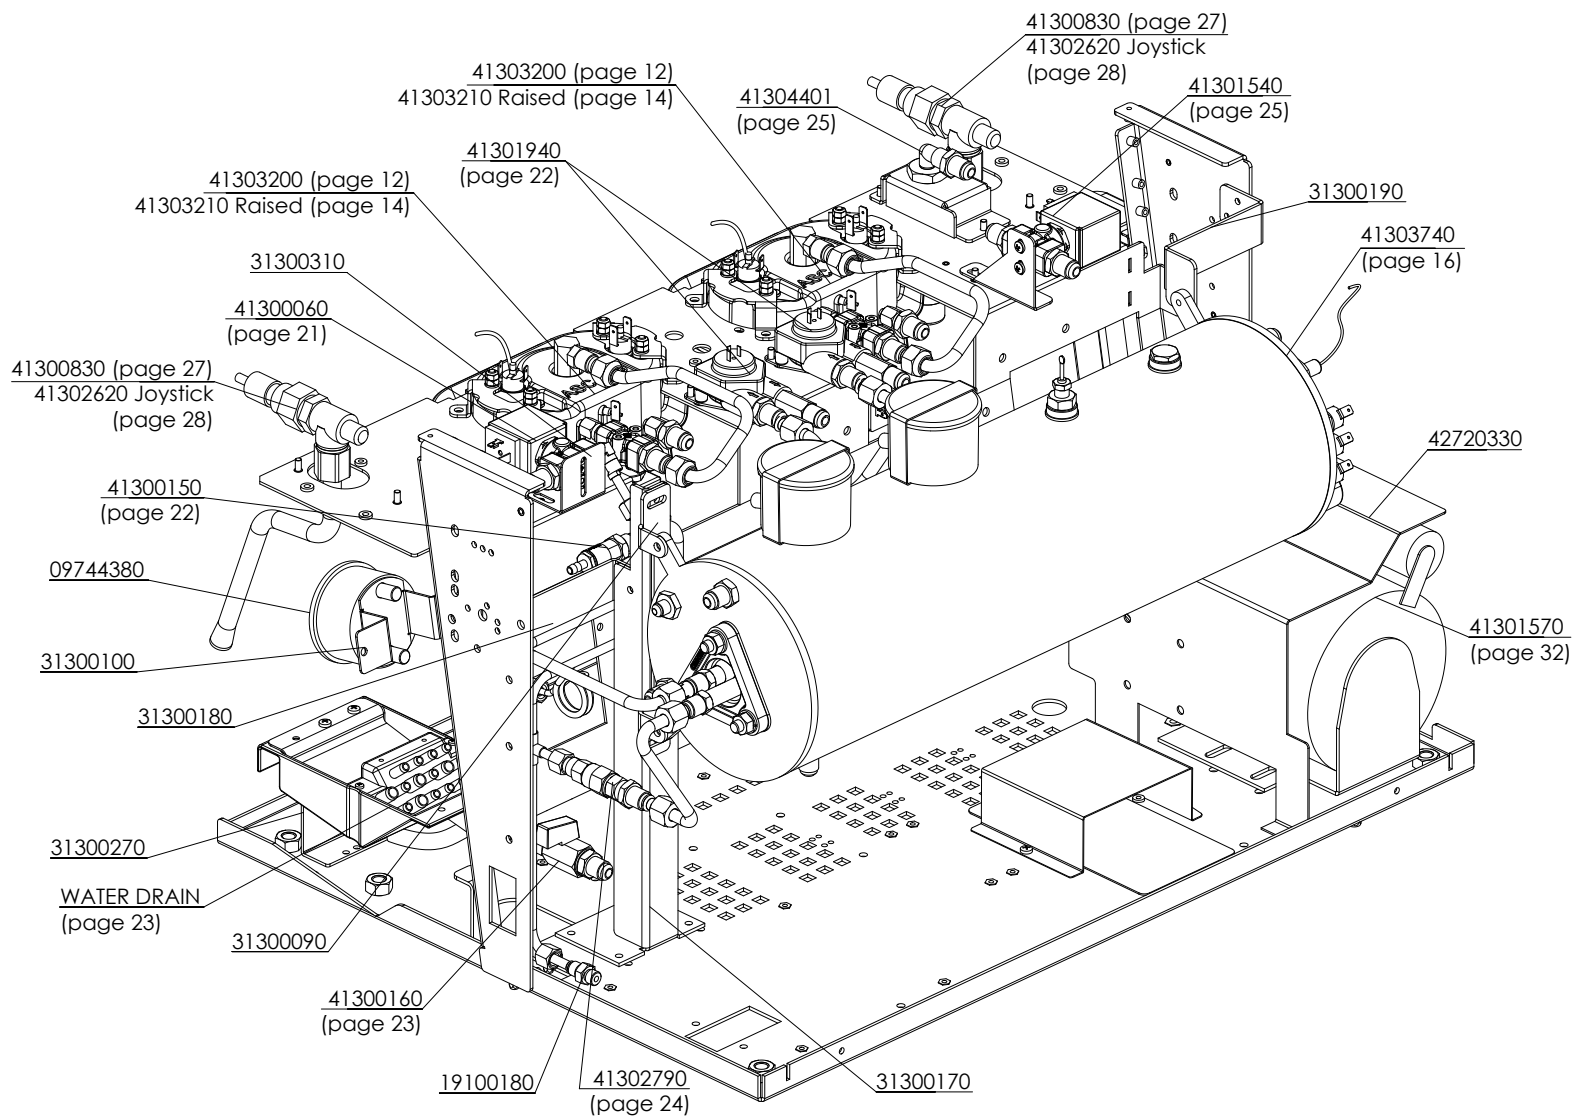

REF.	DESCRIPCIÓN	DESCRIPTION
09744380	MANOMETRO DOBLE BARISTA 2016	DOUBLE MANOMETER BARISTA 2016
19100180	RACOR CONTADOR VOLUMETRICO 1/8"-1/8" INOX	FITTING VOLUMETRIC CONTROL 1/8"-1/8"
31300090	SOPORTE CALDERA VAPOR BIG DREAM/BARISTA T	STEAM BOILER SUPPORT BIG DREAM
31300100	SOPORTE MANOMETRO BARISTA T	MANOMETER TUBE BIG DREAM BARISTA T
31300170	COLUMNA CALDERA BARISTA T	BOILER COLUMN BARISTA T
31300180	SOPORTE COLUMNA CALDERA BARISTA T	BOILER COLUMN SUPPORT BARISTA T
31300190	SOPORTE CALDERA BARISTA T 2GR	BOILER SUPPORT BARISTA T 2GR
31300270	SUPLEMENTO CAZOLETA BARISTA T	DRAIN SUPPLEMENT BARISTA T
31300310	SOPORTE EV LLENADO BARISTA T	FILLING SOLENOID SUPPORT BARISTA T
41300060	CONJUNTO ELECTROVALVULA LLENADO BARISTA T FLEXO	FILL SOLENOID BARISTA T ASSEMBLY FLEX TUBE
41300150	CONJUNTO VALVULA EXPANSION BARISTA T	EXPANSION VALVE ASSY. BARISTA T
41300160	GRIFO DESAGÜE BARISTA T	DRAIN TAP BARISTA T
41300830	GRIFO VAPOR BARISTA	TAP STEAM BARISTA
41301540	ELECTROVALVULA AGUA CALIENTE BARISTA T ONE COMPLETA	HOT WATER BARISTA T ONE
41301570	CONJUNTO MOTOR BARISTA T 220V	ASSEMBLY ENGINE BARISTA T 220V
41301940	CONJUNTO VOLUMETRICO BARISTA T D.8	FLOWMETER ASSEMBLY BARISTA T D.8
41302620	CONJUNTO SALIDA VAPOR BARISTA T 2GR JOYSTICK 2022	STEAM ASSY. BARISTA BARISTA T 2GR JOYSTICK 2022
41302790	CONJUNTO VÁLVULA ANTIRRETORNO BDT/BT ETL	NON-RETURN VALVE ASSEMBLY BDT/BT ETL
41303200	GRUPO INTERCAMBIADOR BARISTA T	THERMOBLOCK ASSY BARISTA T
41303210	GRUPO INTERCAMBIADOR BARISTA T RAISED	THERMOBLOCK ASSY BARISTA T RAISED
41303740	CALDERA VAPOR BT ONE 2GR/3GR 230V 2023	BARISTA T ONE 2GR/3GR 230V 2023 BOILER
41304401	SALIDA AGUA CALIENTE BARISTA T ETL	HOT WATER OUTLET BARISTA T ETL
42720330	CHAPA PROTECCION MOTOR BARISTA T 2GR	ENGINE PROTECTION SHEET BARISTA T 2GR