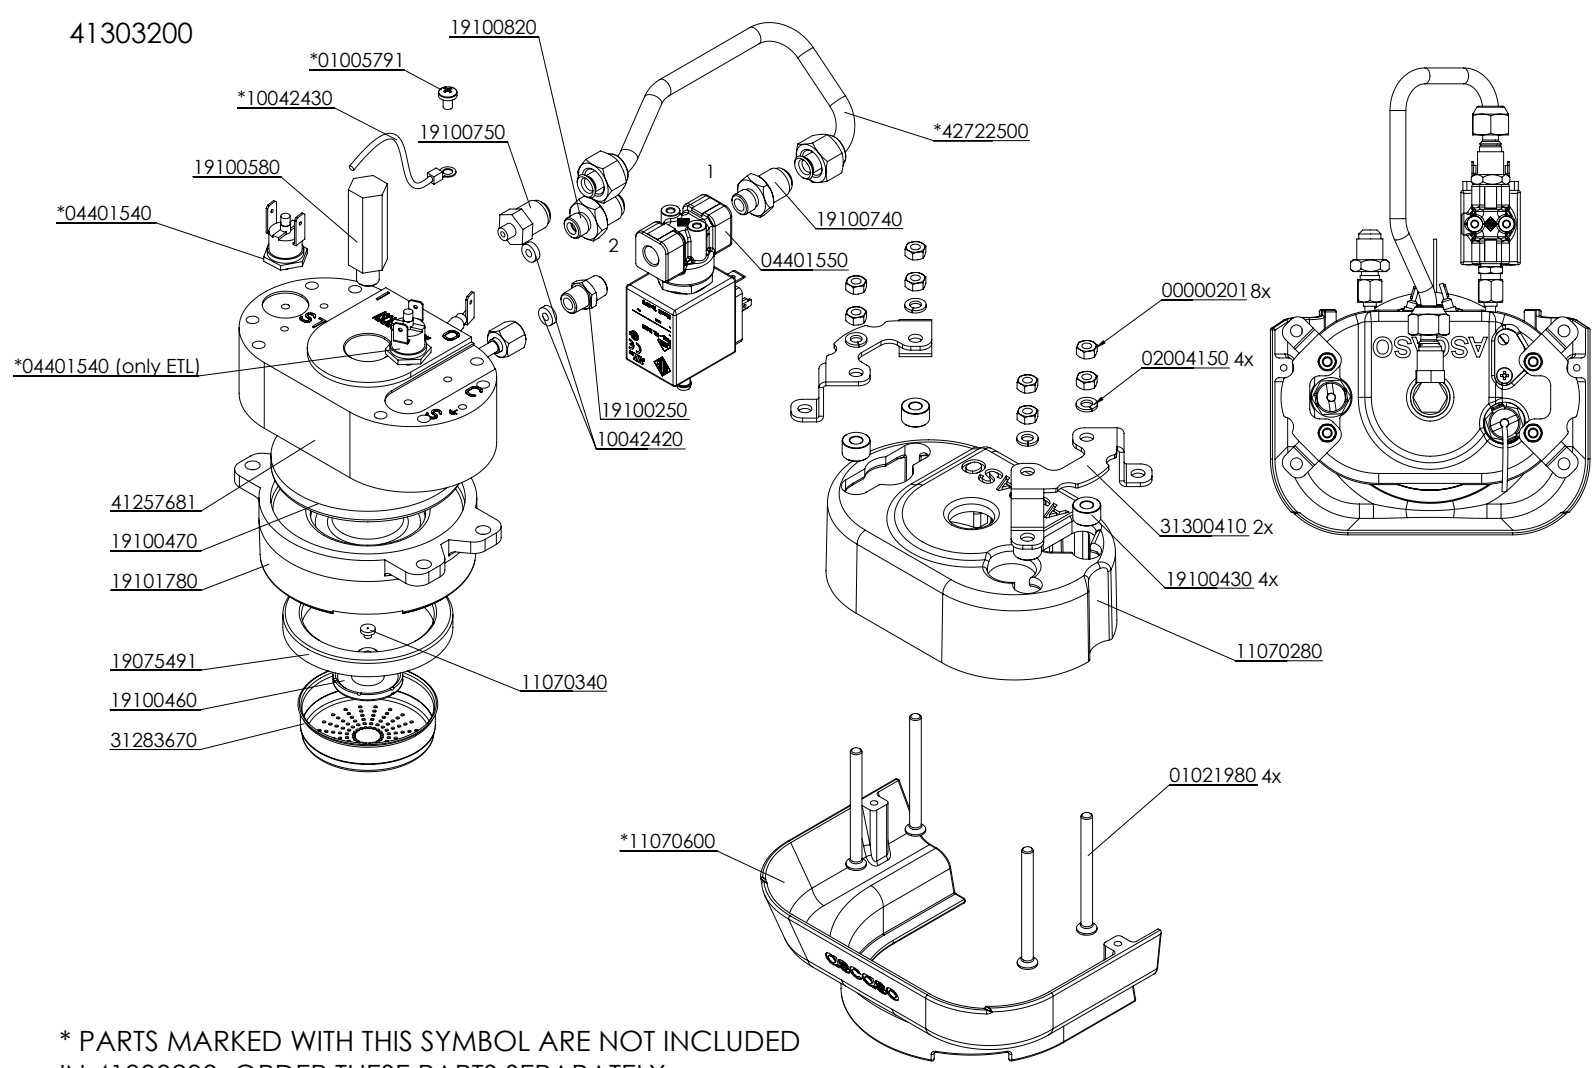

REF.	DESCRIPCIÓN	DESCRIPTION
00000201	TUERCA M5 INOX	M5 NUT SS
01005791	TORNILLO BRIDA FUSIBLE INOX	SCREW
01021980	TORNILLO DIN 965 M5x60 INOX	BOLT DIN 965 M5x60 INOX
02004150	ARANDELA GROWER DIN127 M5	WASHER GROWER DIN127 M5
04401540	TERMOSTATO SEGURIDAD 145°	THERMOSTAT SAFETY
04401550	EV GRUPO BT 3/2 NC RUBY DN1.5mm G1/8 230V	GROUP SOLENOID BT 3/2 NC RUBY DN1.5mm G1/8 230V
10042420	JUNTA INTERCAMBIADOR	HEAT EXCHANGER GASKET
10042430	SONDA TEMPERATURA BARISTA T/STEEL PID (.10/2013)	TEMPERATURE PROBE STEEL UNO PID (.10/2013)
11070280	FUNDA TERMICA INTECAMBIADOR INOX.	THERMOBLOCK THERMAL CASE
11070340	CHICLE GRUPO BARISTA T 0.7	JET GROUP BARISTA T 0.7
11070600	CUBRE GRUPOS BARISTA T	GROUP COVER BARISTA T
19075491	JUNTA PORTAFILTROS 8 mm	FILTERHOLDER GASKET 8MM
19100250	CONECTOR RECTO 1/8 M.M INOX	STRAIGHT CONNECTOR 1/8 M.M INOX
19100430	TOPE PATA SOPORTE GRUPO BARISTA T	GROUP SUPPORT PAW STOP BARISTA T
19100460	ROCIADOR GRUPO PROF. 2016	SPRAY GROUP PROF. 2016
19100470	POSTIZO CAMPANA PROF. 2016	BELL PROF. 2016 SUPPLEMENT
19100580	RACOR ENTRADA INTERCAMBIADOR BARISTA T	IN.RACOR THERMOBLOCK BARISTA T
19100740	RACOR 1/8" - 1/4" ABOCARDADO	FITTING 1/8" - 1/4" FLARED
19100750	RACOR CONEXION INTERCAMBIADOR BARISTA T (M6-1/4")	EXCHANGER CONNECTION FITTING BARISTA T (M6-1/4")
19100820	RACOR 1/8" - 1/4" PARA FILTRO DISCO 5x2	FITTING 1/4 - 1/8
19101780	CAMPANA PROF. 2020	BELL PROF. 2020
31283670	DUCHA SIMPLE 60 MM	SIMPLE SHOWER 60 MM
31300410	SOPORTE GRUPO BARISTA T	GROUP SUPPORT BARISTA T
41257681	CJTO INTERCAMBIADOR INOX. 230V	THERMOBLOCK INOX. 230V (INCLUDE 2x1.3096)
41303200	GRUPO INTERCAMBIADOR BARISTA T	THERMOBLOCK ASSY BARISTA T
42722500	TUBO SALIDA GRUPO BARISTA T D.8	GROUP EXIT PIPE BARISTA T D.8