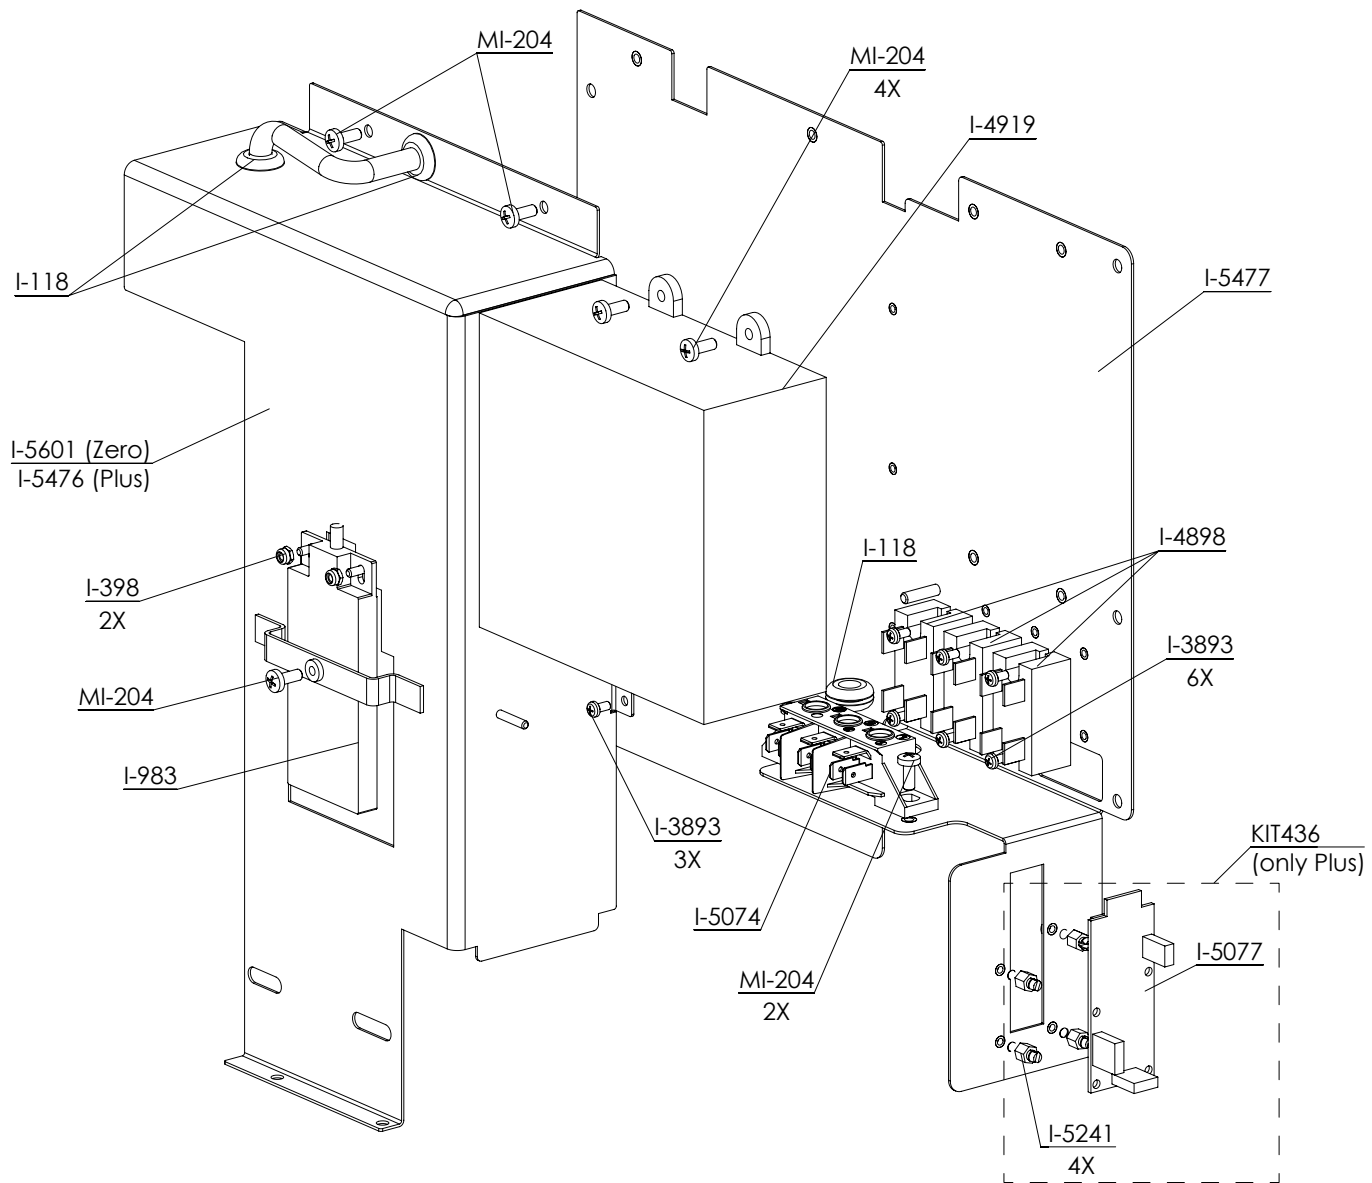

REF.	DESCRIPCIÓN	DESCRIPTION
I..118	PASACABLE	WIRINGPIN
I..398	TUERCA AUTOBLOCANTE M3 INOX	M3 NUT
I..983	DETECTOR NIVEL BAR PARA XLC	WATER LEVEL XLC DETECTOR
I.3893	TORNILLO DIN 7985 M3x6 INOX	SCREW DIN 7985 M3x6 SS
I.4898	RELE BABY T	RELAY BABY T
I.4919	PCB CONTROL BABY T	BARISTA T 1GR 2020 CONTROL PCB
I.5074	REGLETA 3 POLOS	3-POLE CONNECTIONS
I.5077	MODULO CONEXION BT/WIFI BABY T	BT / WIFI CONNECTION MODULE BABY T
I.5241	SEPARADOR M3x5 - BLOQUEO A PRESION	SEPARATOR M3-PRESSURE LOCK
I.5476	COMPARTIMENTO DEPOSITO BABY T ETL	BABY T ETL TANK COMPARTMENT
I.5477	SEPARACION DEPOSITO BABY T ETL	BABY T ETL TANK SEPARATION
I.5601	COMPARTIMENTO DEPOSITO BABY T ZERO ETL	BABY T ZERO ETL TANK COMPARTMENT
MI.204	TORNILLO CABEZA ALOMADA PHILLIPS DIN 7985 INOX A4 M4x10	SCREW DIN 7985 SS A4 M4x10
KIT436	KIT ACTUALIZACIÓN MÓDULO BLUETOOTH BABY T	BLUETOOTH BABY T MODULE UPGRADE KIT