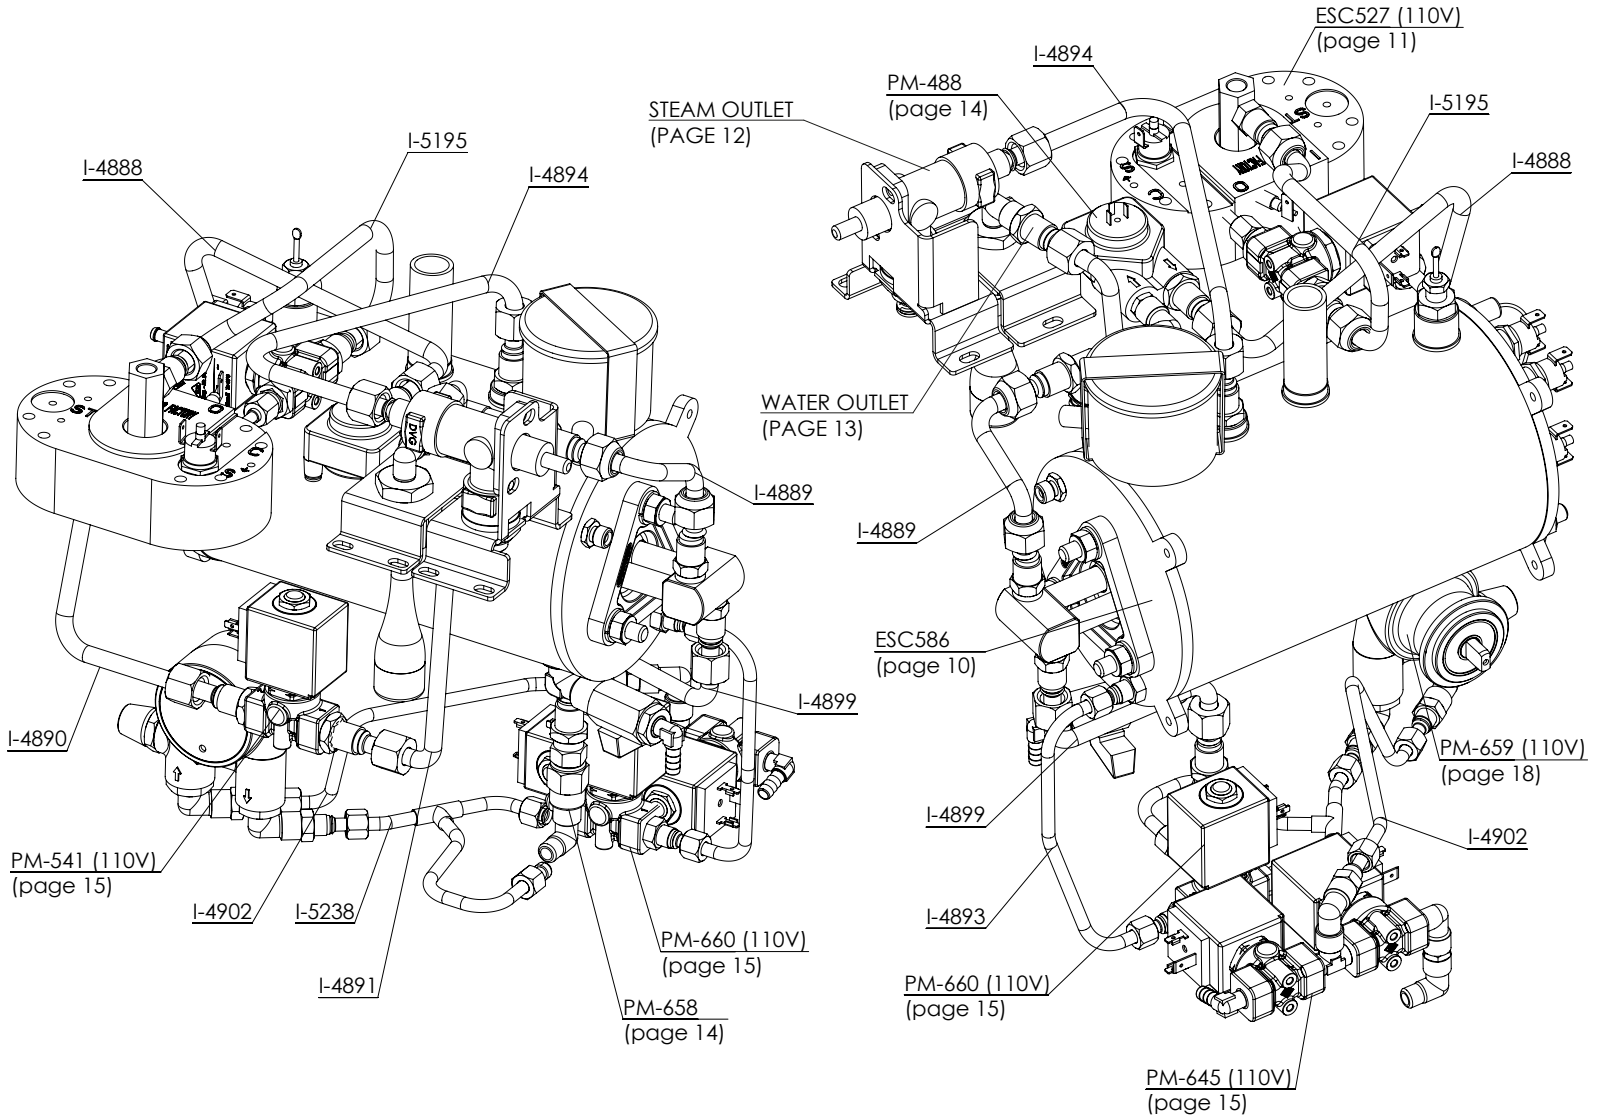

REF.	DESCRIPCIÓN	DESCRIPTION
ESC527	GRUPO INTERCAMBIADOR BABY T 110V.	THERMOBLOCK ASSY BABY T 110V.
ESC586	CONJUNTO CALDERA VAPOR BABY T PLUS 110V ETL	BOILER ASSEMBLY BABY T PLUS 110V ETL
I.4888	TUBO ENTRADA GRUPO BABY T	TUBO ENTRADA GRUPO BABY T
I.4889	TUBO SALIDA INTERCAMBIADOR BABY T	TUBO SALIDA INTERCAMBIADOR BABY T
I.4890	TUBO SALIDA AGUA CALIENTE CALDERA BABY T	TUBO SALIDA AGUA CALIENTE CALDERA BABY T
I.4891	TUBO A SALIDA AGUA CALIENTE BABY T	TUBO A SALIDA AGUA CALIENTE BABY T
I.4893	TUBO CARGA CALDERA BABY T	BOILER LOAD TUBE BABY T
I.4894	TUBO VAPOR BABY T	TUBO VAPOR BABY T
I.4899	TUBO ENTRADA INTERCAMBIADOR BABY T	TUBO ENTRADA INTERCAMBIADOR BABY T
I.4902	TUBO SELECTOR ENTRADA DE AGUA BABY T	TUBO SELECTOR ENTRADA DE AGUA BABY T
I.5195	TUBO SALIDA GRUPO BABY T	BABY T GROUP OUTLET TUBE
I.5238	TUBO REPARTIDOR AGUA BABY T PLUS	BABY T PLUS WATER DISTRIBUTION TUBE
PM.488	CONJUNTO VOLUMETRICO BABY T	FLOWMETER ASSEMBLY BABY T
PM.541	CONJUNTO ELECTROVALVULA AGUA CALIENTE BABY T 110V.	HOT WATER ELECTROVALVE ASSEMBLY BABY T 110V
PM.645	CONJUNTO SELECTOR ENTRADA BABY T ETL	INPUT SELECTOR ASSEMBLY BABY T ETL
PM.658	CONJUNTO VALVULA ANTIRRETORNO BABY T ETL	NON-RETURN VALVE ASSEMBLY BABY T ETL
PM.659	CONJUNTO MOTOR BOMBA BABY T ETL	PUMP MOTOR ASSY. BABY T ETL
PM.660	CONJUNTO ELECTROVALVULA LLENADO BABY T ETL	FILL ELECTROVALVE ASSY. BABY T ETL