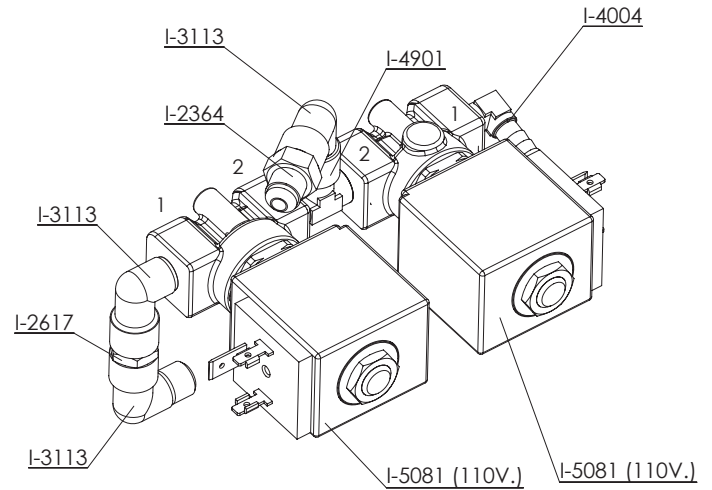

PM-645 - INPUT SELECTOR ASSEMBLY BABY T PLUS ETL 110V