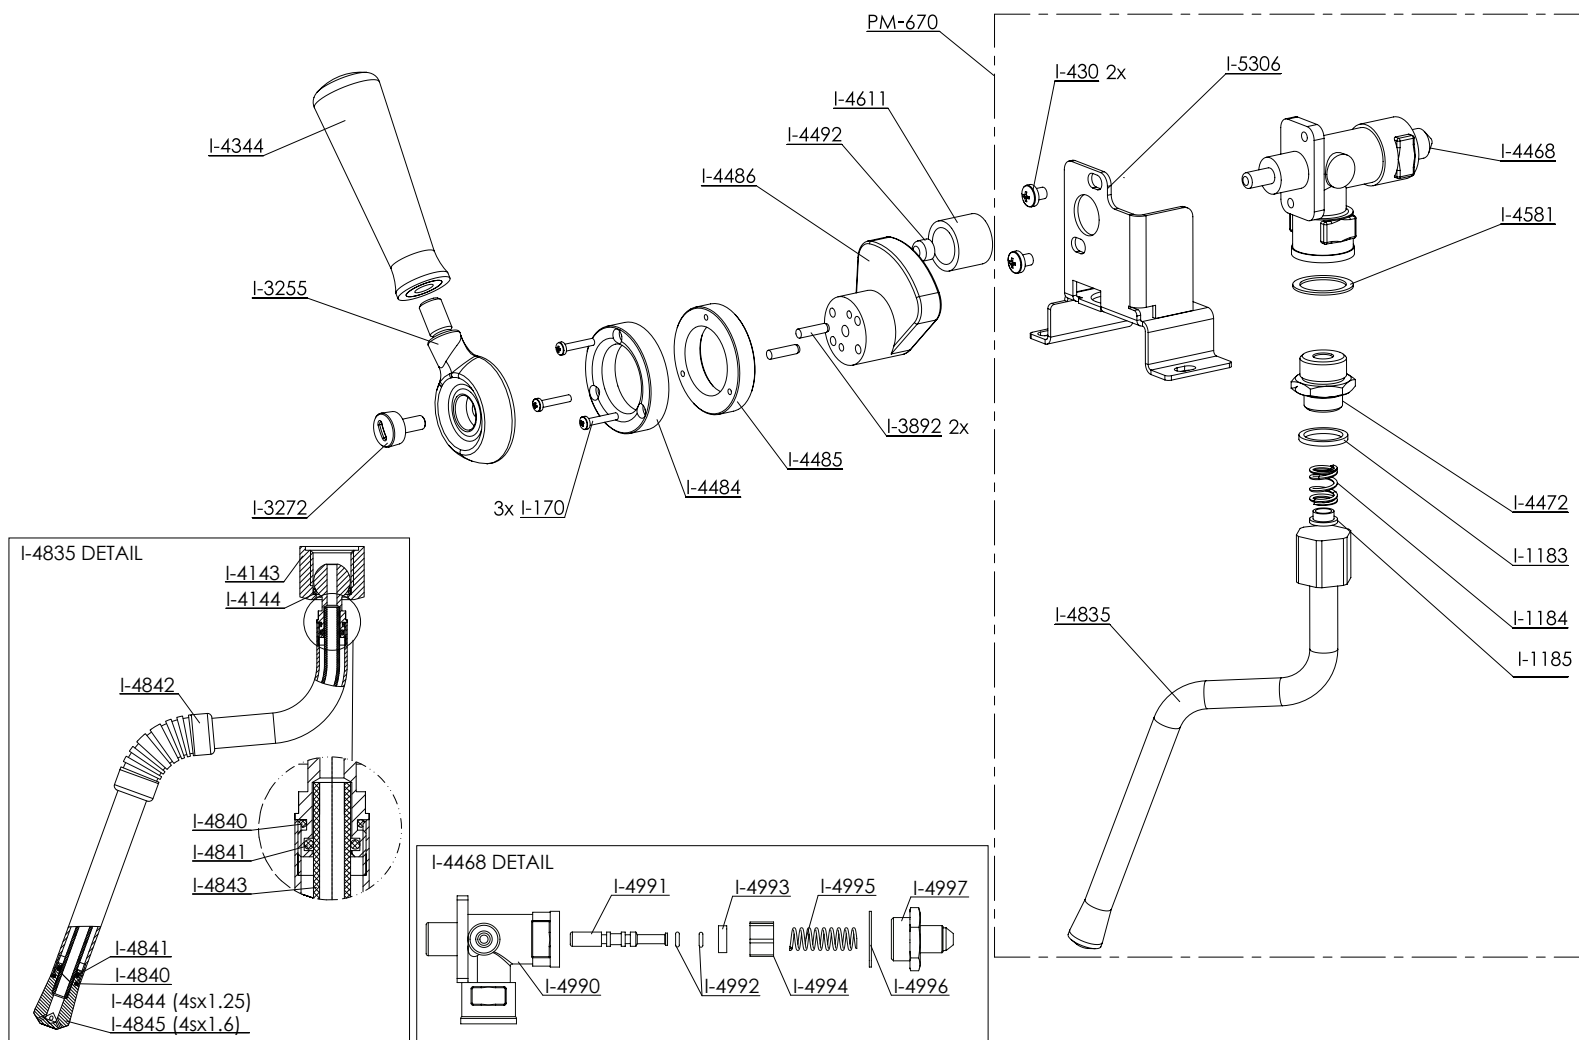

REF.	DESCRIPCIÓN	DESCRIPTION
I..170	TORNILLO FIJACION MICRO INOX	SCREW
I..430	TORNILLO M5x6 INOX	SCREW
I.1183	ARANDELA GRIFO AGUA	WATER TAP WASHER
I.1184	MUELLE GRIFO SALIDA VAPOR-AGUA	STEAM - WATER OUTLET TAP SPRING
I.1185	GUIA MUELLE GRIFO AGUA	SPRING GUIDE WATER TAP
I.3255	MANETA GRIFO BIG DREAM	BIG DREAM TAP HANDLE
I.3272	TORNILLO GRIFO VAPOR BIG DREAM/BARISTA T PLUS	SCREW TAP STEAM
I.3892	PASADOR DIN 7 4x16 INOX A2	PIN DIN 7 4x16 INOX A2
I.4143	TUERCA TUBO VAPOR/AGUA PTFE	NUT STEAM/ WATER PTFE
I.4144	JUNTA TEFLON TUBO VAPOR/AGUA PTFE	PTFE GASKET STEAM/ WATER PTFE
I.4344	POMO GRIFO VAPOR BIG DREAM PLUS / BARISTA T PLUS	STEAM TAP HANDLE BIG DREAM PUS / BARISTA T PLUS
I.4468	GRIFO LATERAL BARISTA T PLUS	BARISTA T PLUS SIDE TAP
I.4472	CASQUILLO MONTAJE GRIFO BARISTA T PLUS	TAP ASSY FERRULE BARISTA T PLUS
I.4484	ARO EXTERIOR GRIFO BARISTA T PLUS	OUTER RING TAP BARISTA T PLUS
I.4485	ARO INTERIOR GRIFO BARISTA T PLUS	INNER RING TAP BARISTA T PLUS
I.4486	LEVA DERECHA GRIFO BARISTA T PLUS	RIGHT TAP CAP BARISTA T PLUS
I.4492	PROTECTOR PUNTA GRIFO BARISTA T PLUS	TAP END PROTECTOR BARISTA T PLUS
I.4581	JUNTA 26X20X1 PTFE	GASKET 26X20X1 PTFE
I.4611	CASQUILLO GRIFO VAPOR BARISTA T	STEAM TAP SOCKET BARISTA T
I.4835	TUBO VAPOR INOX BAR/BARISTA PTFE D.12mm	SS STEAM PIPE BAR/ BARISTA T PTFE D.12mm
I.4840	JUNTA TORICA TUBO VAPOR BARISTA D.12mm (D6x1,5)	O-RING STEAM TUBE BARISTA D.12mm (D6x1,5)
I.4841	JUNTA TORICA TUBO VAPOR BARISTA D.12mm (D5x1,8)	O-RING STEAM TUBE BARISTA D.12mm (D5x1,8)
I.4842	PROTECTOR TUBO VAPOR INOX BARISTA D.12mm	STEAM TUBE PROTECTOR BARISTA D.12mm
I.4843	TUBO PTFE VAPOR INOX BARISTA D.12mm (6x4x210)	PIPE PTFE STEAM INOX BARISTA D.12mm (6x4x210)
I.4844	SALIDA VAPOR INOX BARISTA PTFE D.12mm (4xD1.1.25)	STEAM OUTLET INOX BARISTA PTFE D.12mm (4x1.25)
I.4845	SALIDA VAPOR INOX BARISTA PTFE D.12mm (4xD1.6)	STEAM TIP D.12 mm (4 x D 1.6)
I.4990	CUERPO GRIFO I-4468	BODY TAP I-4468
I.4991	EJE GRIFO I.4468	TAP AXLE I.4468
I.4992	TORICA EJE GRIFO I-4468	O-RING TAP AXLE I-4468
I.4993	TACO CIERRE GRIFO I.4468	TAP CHANGER I.4468
I.4994	PORTA JUNTAS GRIFO I.4468	TAP HOLDER I.4468
I.4995	MUELLE GRIFO I.4468	SPRING TAP I.4468
I.4996	JUNTA COBRE GRIFO I.4468	COPPER TAP JOINT I.4468
I.4997	RACOR GRIFO I.4468	FITTING TAP I.4468
I.5306	SOPORTE GRIFO DERECHO PLUS	RIGHT TAP SUPPORT PLUS
PM.670	CONJUNTO SALIDA VAPOR BABY T ETL	ASSEMBLY STEAM BABY T ETL