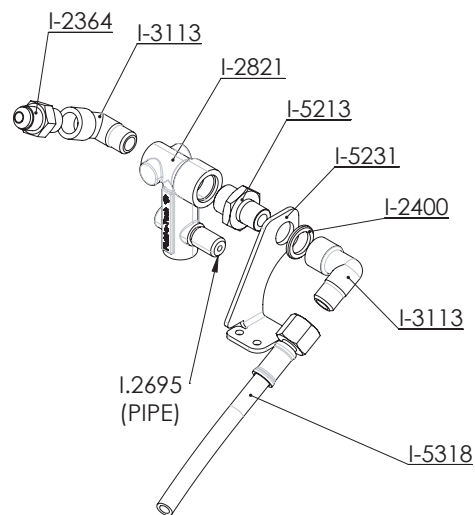

PM-658 - NON-RETURN VALVE BABY T PLUS ETL

PM-523 - FLOWMETER ASSEMBLY BABY T ZERO

PM-488 - FLOWMETER ASSEMBLY BABY T PLUS

PM-536 - OPV BABY T ZERO ASSY.

REF.	DESCRIPCIÓN	DESCRIPTION
I..813	TORNILLO DIN 965 M4 X 10 INOX	SCREW DIN 965 M4 X 10
I.1393	CONTADOR VOLUMETRICO 1/8	FLOWMETER 1/8
I.2364	RACOR CONTADOR VOLUMETRICO 1/8"-1/8" INOX	FITTING VOLUMETRIC CONTROL 1/8"-1/8"
I.2400	JUNTA COBRE 1/8"	COPPER JOINT 1/8"
I.2616	CONECTOR T 1/8 H-H-H INOX	CONNECTOR T 1/8 H-H-H INOX
I.2617	RACOR RECTO 1/8 M-M INOX	STRAIGHT CONNECTOR 1/8 M-M INOX
I.2695	TUBO SILICONA 5x8 (750mm)	SILICONE PIPE 5x8 (750mm)
I.2821	OPV	OPV
I.3113	RACOR CODO M 1/8"R - H 1/8"G INOX	FITTING ELBOW M 1/8"R - H 1/8"G
I.3835	PROTECCION VOLUMETRICOS BARISTA T	FLOWMETERS PROTECTIVE
I.4821	RACOR 1/8" - 1/4" ABOCARDADO	FITTING 1/8" - 1/4" FLARED
I.4878	VALVULA EXPANSION 1/8"- D.6 12.5bar	EXPANSION VALVE 1/8"- D.6 12.5bar
I.4911	ANTIRRETORNO DISTRIBUIDOR ENTRADA AGUA BARISTA T	BARISTA T WATER INLET DISTRIBUTOR 1 WAY VALVE
I.4914	SOPORTE CONTADOR VOLUMETRICO	VOLUMETRIC COUNTER SUPPORT
I.5213	RACOR OPV M12X1 - M 1/8 M	BY-PASS FITTING M12X1 - M 1/8 M
I.5231	SOPORTE OPV BABY T	SUPPORT OPV BABY T
I.5318	TUBO FLEXIBLE 300MM 1/8"H - 1/8"H	FLEXIBLE 300MM
PM.488	CONJUNTO VOLUMETRICO BABY T	FLOWMETER ASSEMBLY BARISTA T 1GR MINI
PM.523	CONJUNTO VOLUMETRICO BABY T ZERO	FLOWMETER ASSEMBLY BABY T ZERO
PM.536	CONJUNTO OPV BABY T ZERO	CONJUNTO OPV BABY T ZERO
PM.658	CONJUNTO VALVULA ANTIRRETORNO BABY T ETL	NON-RETURN VALVE ASSEMBLY BABY T ETL