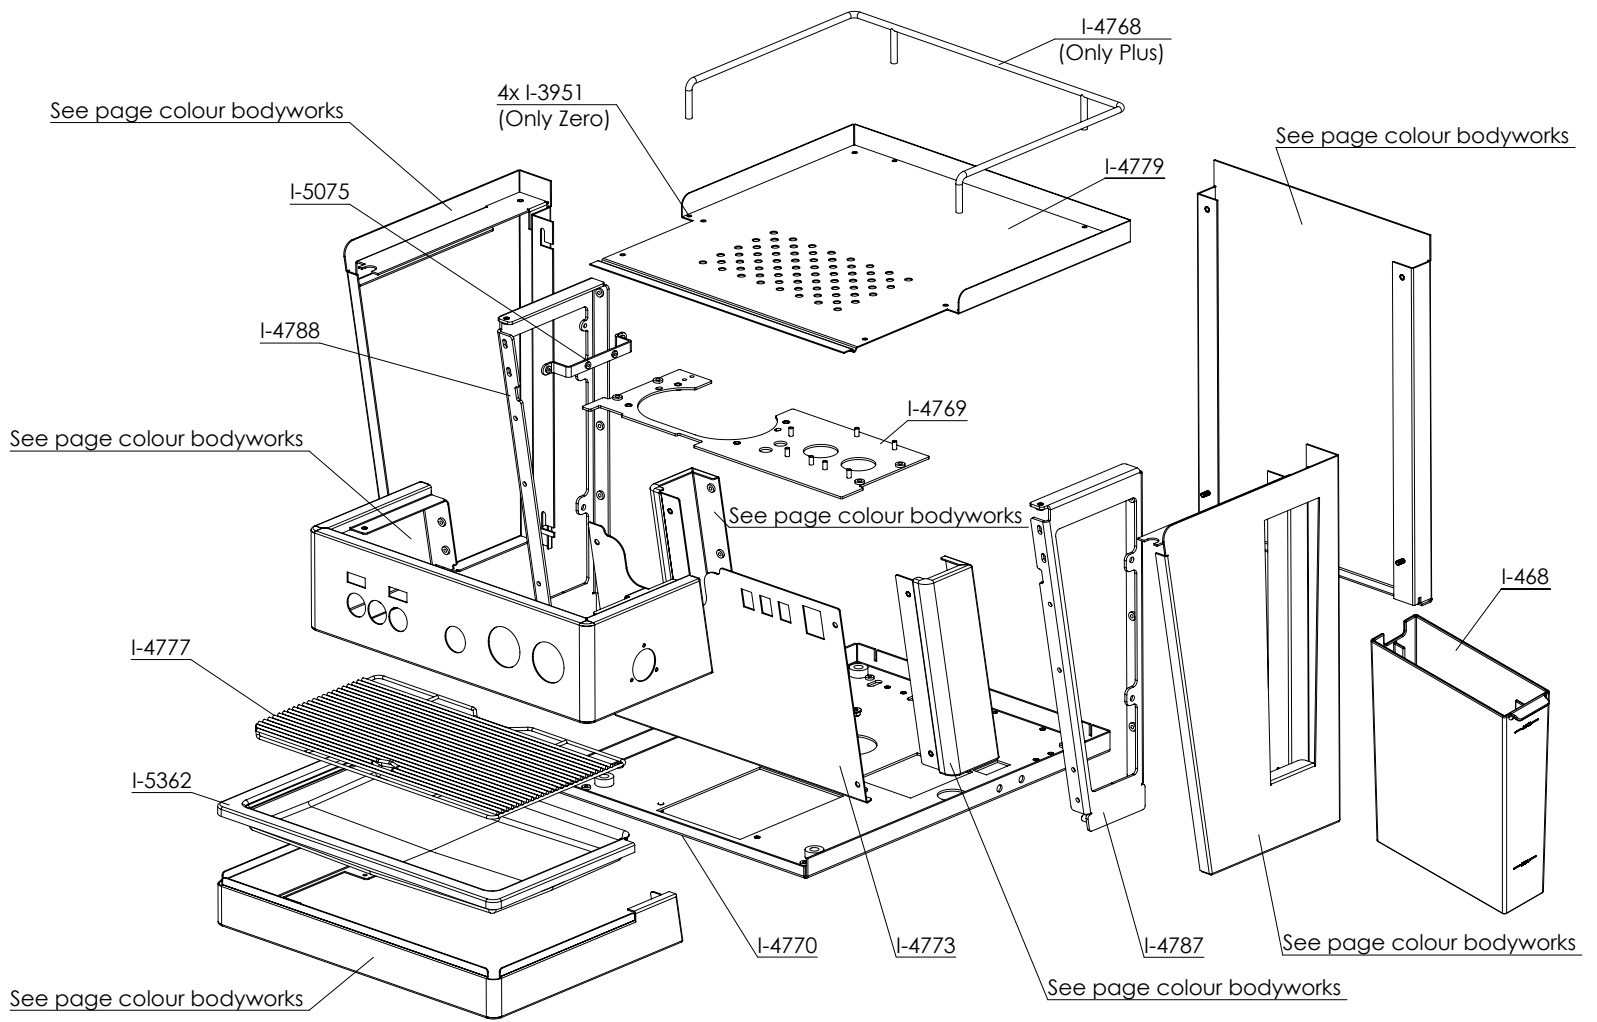

# Baby T ETL 2022

REF.	DESCRIPCIÓN	DESCRIPTION
I..468	DEPOSITO STEEL ( PC )	STEEL TANK ( PC )
I.3951	TAPON BARISTA PARA BARANDILLA (A=4.6; B=7)	CAP FOR BANISTER (A=4.6; B=7)
I.4768	BARANDILLA BABY T	RAILING BABY T
I.4769	BASE MECANISMOS BABY T	MECHANISM BASE BABY T
I.4770	BASE BABY T	BASE BABY T
I.4773	FRONTAL INTERMEDIO BABY T	INTERMEDIATE FRONTAL BABY T
I.4777	REJILLA BABY T	GRATING BABY T
I.4779	TAPA SUPERIOR BABY T	SUPERIOR LID BABY T
I.4787	MONTANTE DERECHO BABY T	RIGHT SUPPORT BABY T
I.4788	MONTANTE IZQUIERDO BABY T	LEFT SUPPORT BABY T
I.5075	SOPORTE REGLETA BABY T	ELECTRICAL STRIP SUPPORT BABY T
I.5362	BANDEJA BABY T CIEGA	BLIND BABY T TRAY