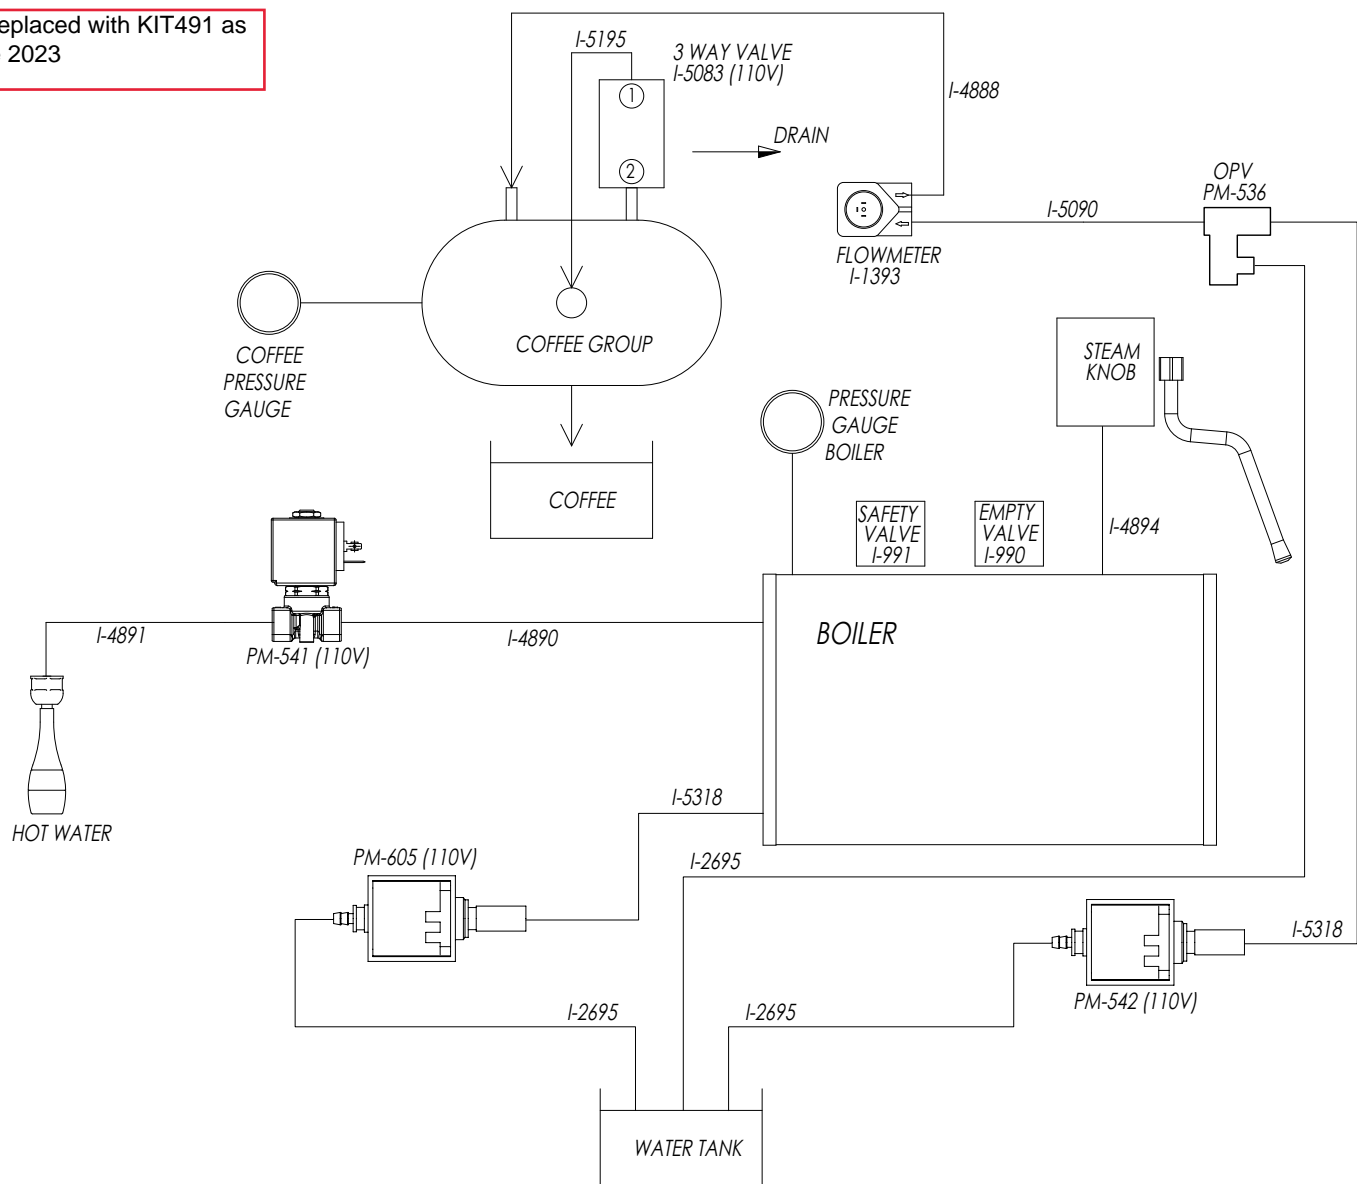

I..990 replaced with KIT491 as of June 2023

REF.	DESCRIPCIÓN	DESCRIPTION
I..990	VALVULA VACIO BAR 1/4	BAR EMPTY SOLENOID
I..991	VALVULA DE SEGURIDAD BAR	SAFETY BAR VALVE
I.1393	CONTADOR VOLUMETRICO 1/8	FLOWMETER 1/8
I.2695	TUBO SILICONA 5x8 (750mm)	SILICONE PIPE 5x8 (750mm)
I.4888	TUBO ENTRADA GRUPO BABY T	BABY T GROUP INLET TUBE
I.4890	TUBO SALIDA AGUA CALIENTE CALDERA BABY T	HOT WATER OUTLET TUBE BOILER BABY T
I.4891	TUBO A SALIDA AGUA CALIENTE BABY T	PIPE TO HOT WATER OUTLET BABY T
I.4894	TUBO VAPOR BABY T	STEAM TUBE BABY T
I.5083	ELECTROVALVULA GRUPO BT 3/2 NC RUBY DN1.5mm 110V	SOLENOID VALVE GROUP BT 3/2 NC RUBY DN1.5mm 110V
I.5090	TUBO DE OPV A VOLUMETRICO BABY T ZERO	OPV TUBE TO VOLUMETRIC BABY T ZERO
I.5195	TUBO SALIDA GRUPO BABY T	BABY T GROUP OUTLET TUBE
I.5318	TUBO FLEXIBLE 300MM 1/8"H - 1/8"H	FLEXIBLE 300MM
PM.536	CONJUNTO OPV BABY T ZERO	CONJUNTO OPV BABY T ZERO
PM.541	CONJUNTO ELECTROVALVULA AGUA CALIENTE BABY T 110V.	HOT WATER ELECTROVALVE ASSEMBLY BABY T 110V
PM.542	CONJUNTO BOMBA GRUPO BABY T ZERO 110V.	GROUP PUMP SET BABY T ZERO 110V
PM.605	CONJUNTO BOMBA CALDERA BABY T ZERO 110V.	BOILER GROUP PUMP SET BABY T ZERO 110V