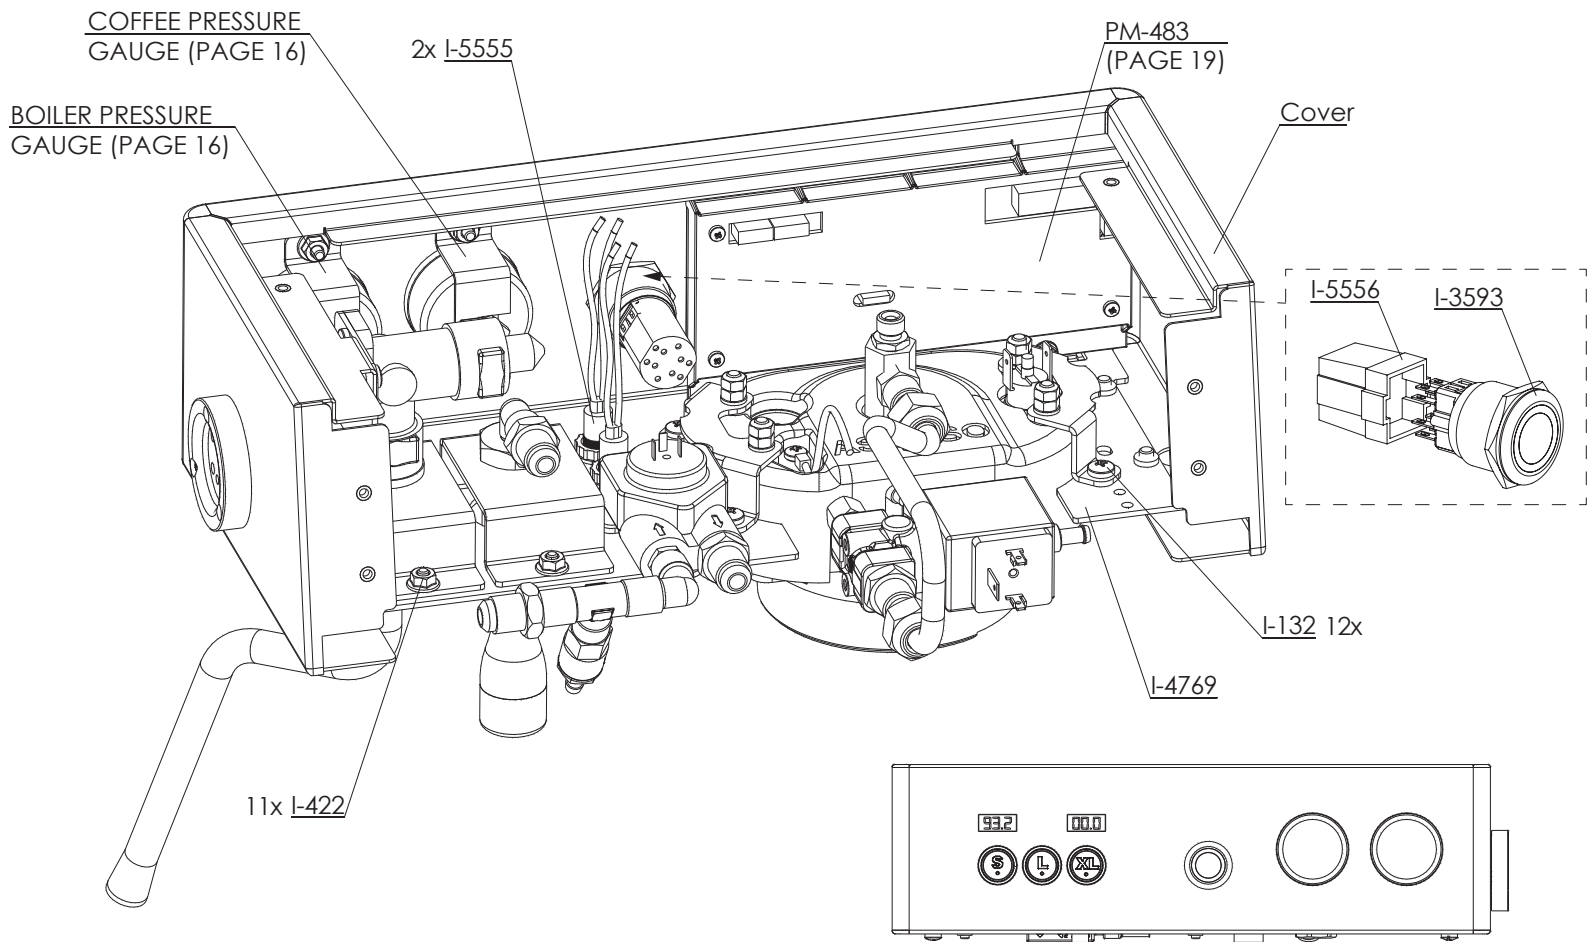

REF.	DESCRIPCIÓN	DESCRIPTION
I..132	TORNILLO M5x8 INOX	SCREW
I..422	TUERCA CON ARANDELA M4 INOX	NUT WITH WASHERE
I.3593	INTERRUPTOR AV D.25 BARISTA T	BARISTA T D.25 AV SWITCH
I.4769	BASE MECANISMOS BABY T	MECHANISM BASE BABY T
I.5555	LED LUZ BLANCA 230V CABLE LARGO	LED 230V
I.5556	CONECTOR INTERRUPTOR AV D.25 CABLE LARGO	AV D.25 CONECTOR
PM.483	CONJUNTO BOTONERA BABY T	DOSING PANNEL BABY T