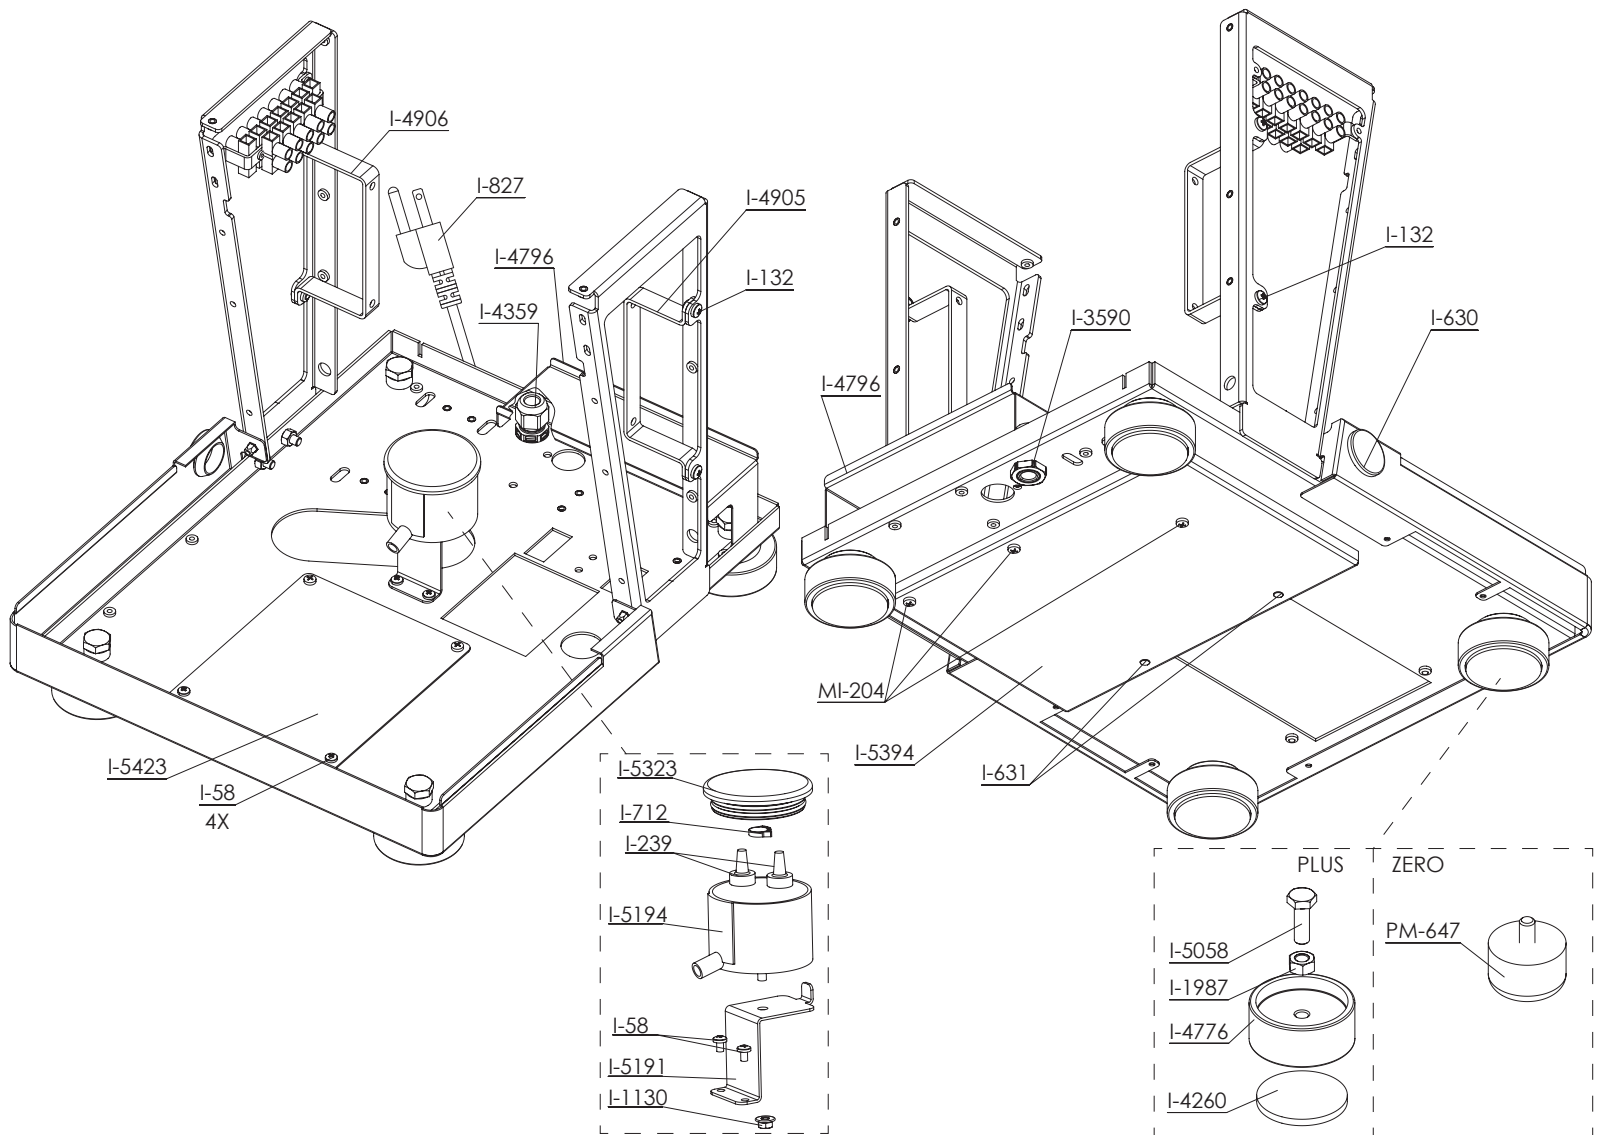

REF.	DESCRIPCIÓN	DESCRIPTION
I...58	TORNILLO CABEZA ALOMADA PHILLIPS DIN 7985 INOX A4 M 4x6	SCREW DIN 7985 INOX A4 M 4x6
I..132	TORNILLO M5x8 INOX	SCREW
I..239	FILTRO	FILTER
I..630	TAPON PLASTICO DIAM.28	28mm CAP
I..631	TAPON PLASTICO DIAM 5	5mm CAP
I..712	ABRAZADERA PARA LATIGUILLOS 8-9.2	CLAMP
I..827	CABLE RED USA DUO (14AWG)	DUO (14AWG) USA WIRING
I.1130	TUERCA CON ARANDELA DIN 6923 M5 INOX	NUT M5
I.1987	TUERCA SUJ. CAZOLETA M10 INOX	NUT M10 INOX
I.3590	TUERCA M16X1.5 PRENSAESTOPA	NUT M16X1.6
I.4260	BASE GOMA PIE BIG DREAM	RUBBER FOOT BASE BD
I.4359	PRENSAESTOPAS CABLE MOTOR EXTERIOR BD/BABY T	CABLE GRANDS OUTDOOR MOTOR CABLE BD
I.4776	PATA BABY T	LEG BABY T
I.4796	GUIA DEPOSITO BABY T	GUIA DEPOSITO BABY T
I.4905	SOPORTE DERECHO CALDERA BABY T	BOILER RIGHT SUPPORT BABY T
I.4906	SOPORTE IZQUIERDO CALDERA BABY T	SUPPORT DE CHAUDIÈRE GAUCHE BABY T
I.5058	TORNILLO DIN 933 M10x30 INOX.	SCREW DIN 933 M10x30 INOX.
I.5191	SOPORTE CAZOLETA DESCARGAS BABY T	DOWNLOAD CUP SUPPORT BABY T
I.5194	CAZOLETA DESCARGAS BABY T	DOWNLOADS CUP BABY T
I.5323	TAPA CAZOLETA VALVULA VACIO	COVER CUP EMPTY VALVE
I.5394	CHAPA BASE BABY T	BASE SHEET BABY T
I.5423	PROTECCION ZONA DESAGUE BABY T	BABY T DRAIN AREA PROTECTION
MI.204	TORNILLO M4x10 INOX	SCREW
PM.647	CONJUNTO PATA BABY T ZERO ETL	LEG BABY T ZERO ETL ASSY.