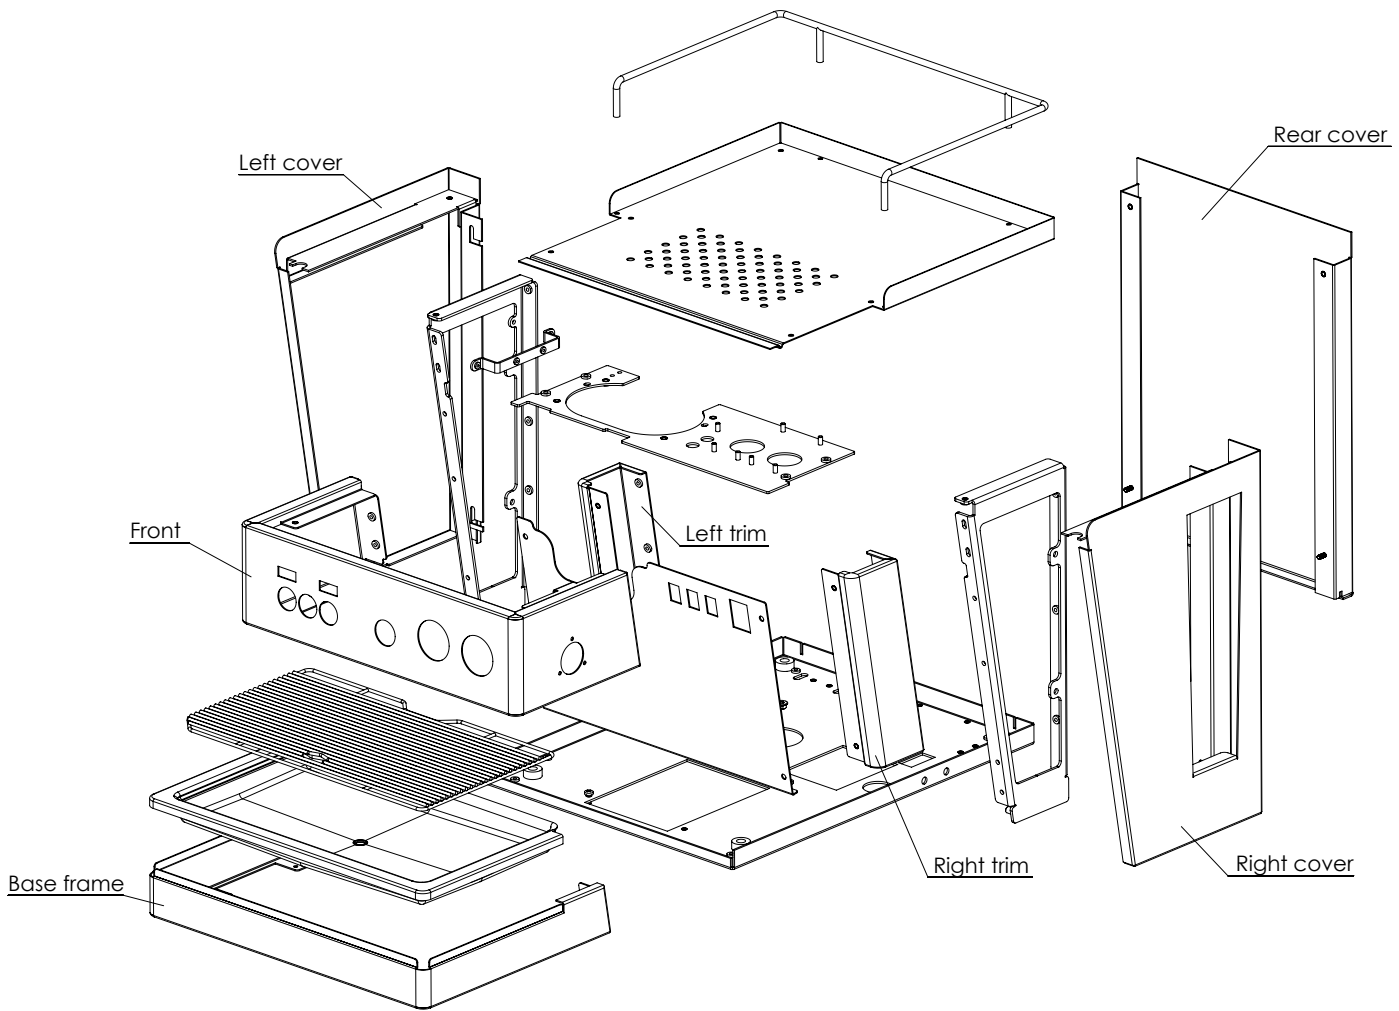

# Baby T ETL 2022

REF.	DESCRIPCIÓN	DESCRIPTION
I..468	DEPOSITO STEEL ( PC )	STEEL TANK ( PC )
I.3951	TAPON BARISTA PARA BARANDILLA (A=4.6; B=7)	CAP FOR BANISTER (A=4.6; B=7)
I.4768	BARANDILLA BABY T	RAILING BABY T
I.4769	BASE MECANISMOS BABY T	MECHANISM BASE BABY T
I.4770	BASE BABY T	BASE BABY T
I.4773	FRONTAL INTERMEDIO BABY T	INTERMEDIATE FRONTAL BABY T
I.4777	REJILLA BABY T	GRATING BABY T
I.4779	TAPA SUPERIOR BABY T	SUPERIOR LID BABY T
I.4787	MONTANTE DERECHO BABY T	RIGHT SUPPORT BABY T
I.4788	MONTANTE IZQUIERDO BABY T	LEFT SUPPORT BABY T
I.5075	SOPORTE REGLETA BABY T	ELECTRICAL STRIP SUPPORT BABY T
I.5362	BANDEJA BABY T CIEGA	BLIND BABY T TRAY