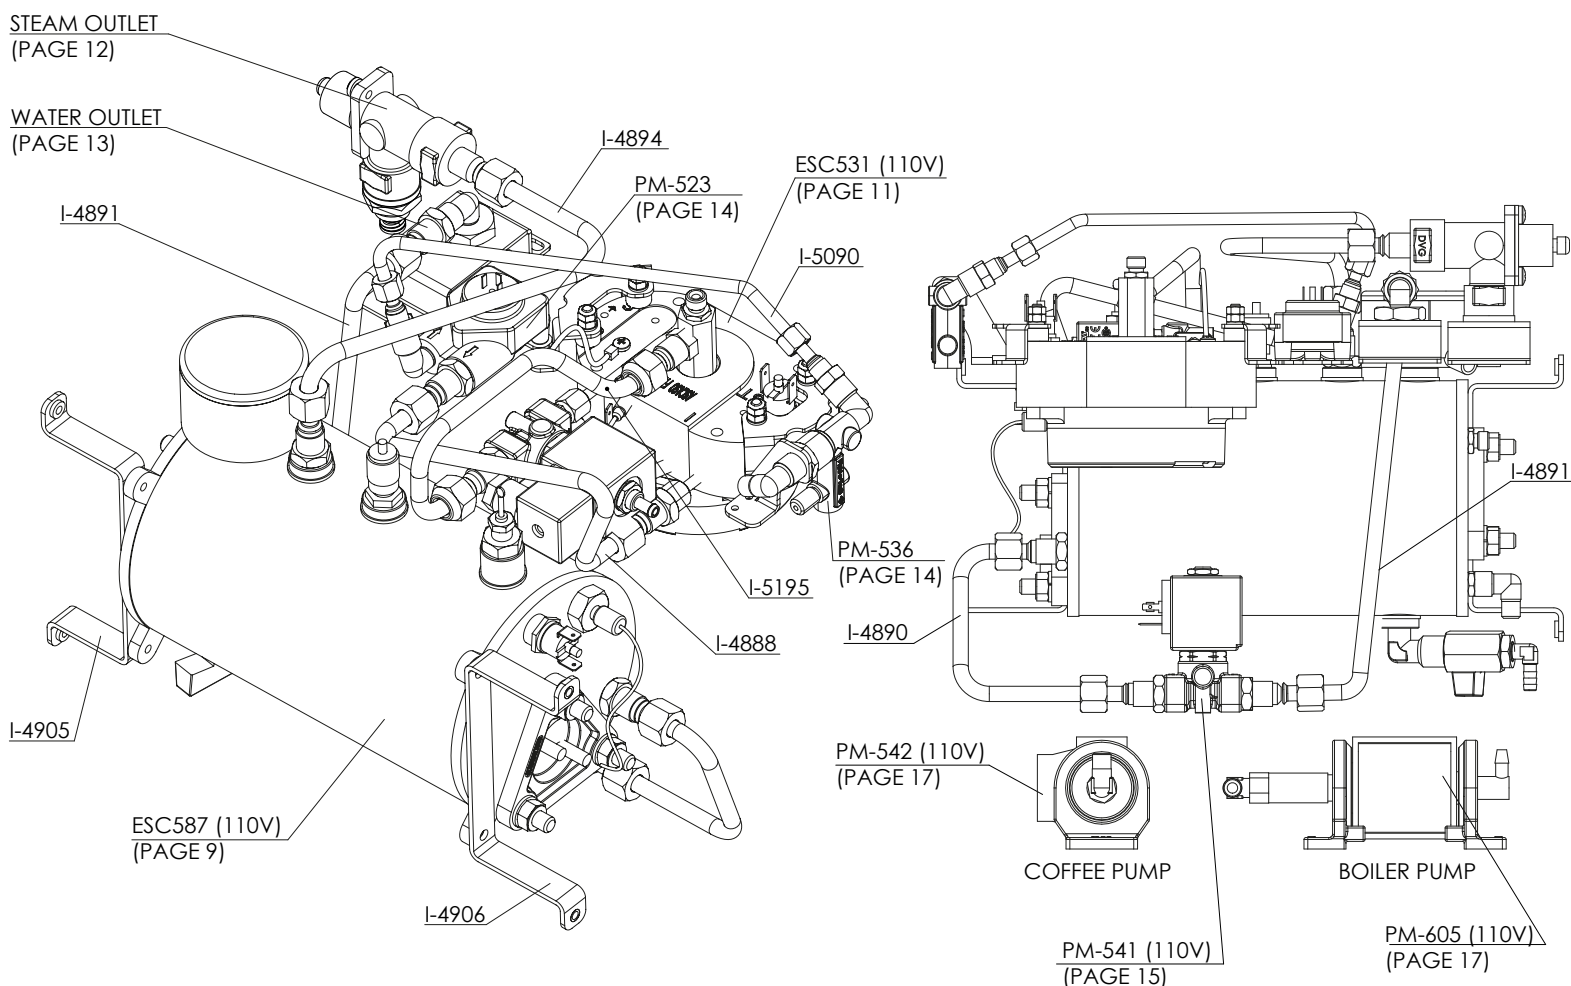

REF.	DESCRIPCIÓN	DESCRIPTION
ESC531	GRUPO INTERCAMBIADOR BABY T ZERO 110V.	THERMOBLOCK ASSY BABY T ZERO 110V.
ESC587	CONJUNTO CALDERA VAPOR BABY T ZERO 110V ETL	BOILER ASSEMBLY BABY T ZERO 110V ETL
I.4888	TUBO ENTRADA GRUPO BABY T	TUBO ENTRADA GRUPO BABY T
I.4890	TUBO SALIDA AGUA CALIENTE CALDERA BABY T	HOT WATER OUTLET TUBE BOILER BABY T
I.4891	TUBO A SALIDA AGUA CALIENTE BABY T	PIPE TO HOT WATER OUTLET BABY T
I.4894	TUBO VAPOR BABY T	STEAM TUBE BABY T
I.4905	SOPORTE DERECHO CALDERA BABY T	BOILER RIGHT SUPPORT BABY T
I.4906	SOPORTE IZQUIERDO CALDERA BABY T	SUPPORT DE CHAUDIÈRE GAUCHE BABY T
I.5090	TUBO DE OPV A VOLUMETRICO BABY T ZERO	OPV TUBE TO VOLUMETRIC BABY T ZERO
I.5195	TUBO SALIDA GRUPO BABY T	GROUP OUTPUT TUBE
PM.523	CONJUNTO VOLUMETRICO BABY T ZERO	VOLUMETRIC SET BABY T ZERO
PM.536	CONJUNTO OPV BABY T ZERO	CONJUNTO OPV BABY T ZERO
PM.541	CONJUNTO ELECTROVALVULA AGUA CALIENTE BABY T 110V.	HOT WATER ELECTROVALVE ASSEMBLY BABY T 110V
PM.542	CONJUNTO BOMBA GRUPO BABY T ZERO 110V.	GROUP PUMP SET BABY T ZERO 110V
PM.605	CONJUNTO BOMBA CALDERA BABY T ZERO 110V.	BOILER GROUP PUMP SET BABY T ZERO 110V