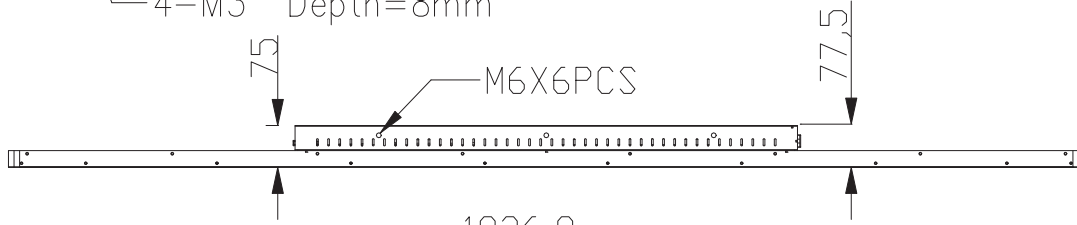

4-M3 Depth=8mm

MOUNT