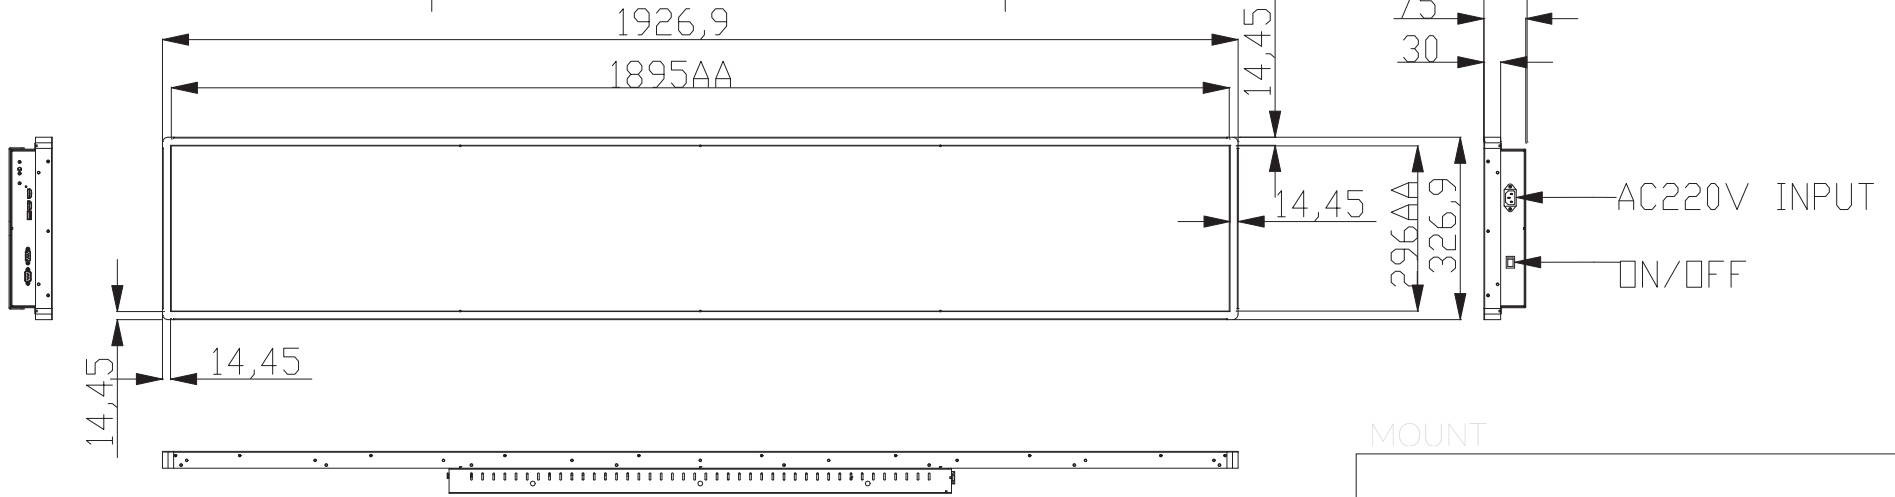

4-M3 Depth=8mm

MOUNT