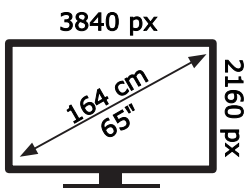

ENERG

VESTEL

PR65D-4H

194 kWh/1000h

ABCDEF **G**

194 kWh/1000h

50647295

2019/2013