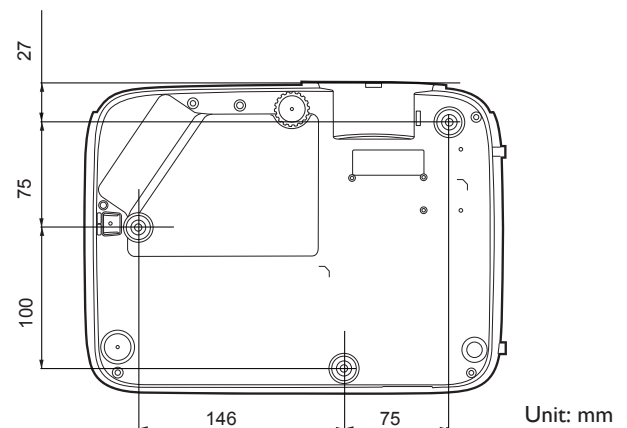

Input and Output Terminals

- ❶ Audio Input (mini jack)
- ❷ HDMI-1
- ❸ HDMI-2
- ❹ USB Type A (1.5A power)
- ❺ Computer Input (D-sub 15pin, Female)
- ❻ Monitor Output (D-sub 15pin, Female)
- ❼ USB Type mini B (For FW upgrade)
- ❽ S-Video
- ❾ Audio Output (mini jack)
- ❿ AC Power cord inlet
- ⓫ RS232 Input (D-sub 9pin, male)
- ⓬ Composite Video (RCA)
- ⓭ Kensington anti-theft lock slot

Dimensions

Distance Chart

The screen aspect ratio is 16:10 and the projected picture is in a 16:10 aspect ratio

Screen size				Distance from screen (mm)			Offset (mm)
Diagonal		H	W	Min distance (max. zoom)	Average	Max distance (min. zoom)	
inch	mm	(mm)	(mm)				
30	762	374	664	990	1039	1089	30
40	1016	498	886	1319	1386	1452	40
50	1270	623	1107	1649	1732	1815	50
60	1524	747	1328	1979	2079	2178	60
70	1778	872	1550	2309	2425	2541	70
80	2032	996	1771	2639	2772	2905	80
90	2286	1121	1992	2969	3118	3268	90
100	2540	1245	2214	3299	3465	3631	100
110	2794	1370	2435	3628	3811	3994	110
120	3048	1494	2657	3958	4158	4357	120
130	3302	1619	2878	4288	4504	4720	130
140	3556	1743	3099	4618	4850	5083	139
150	3810	1868	3321	4948	5197	5446	149
160	4064	1992	3542	5278	5543	5809	159
170	4318	2117	3763	5608	5890	6172	169
180	4572	2241	3985	5937	6236	6535	179
190	4826	2366	4206	6267	6583	6898	189
200	5080	2491	4428	6597	6929	7261	199
250	6350	3113	5535	8246	8661	9077	249
300	7620	3736	6641	9896	10394	10892	299

Ceiling Mount Chart

Ceiling/Wall mount screw: M4
(Max L = 25 mm; Min L = 20 mm)

Unit: mm

BenQ Europe B.V.

Meerenakkerweg 1-17
5652 AR Eindhoven
The Netherlands
Tel: +31 88 8889200
Fax: +31 88 8889299

BenQ.eu