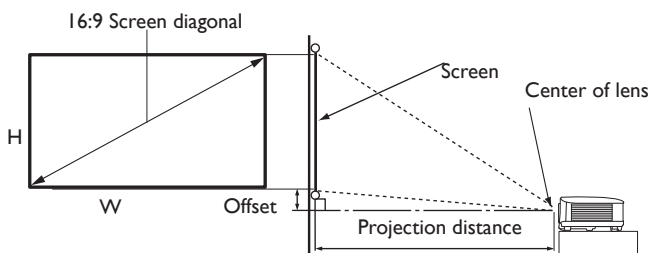

Input and Output Terminals

- ❶ Audio Input (mini jack)
- ❷ HDMI-1
- ❸ HDMI-2
- ❹ USB Type A (1.5A power)
- ❺ Computer Input (D-sub 15pin, Female)
- ❻ Monitor Output (D-sub 15pin, Female)
- ❼ USB Type mini B (For FW upgrade)
- ❽ S-Video
- ❾ Audio Output (mini jack)
- ❿ AC Power cord inlet
- ⓫ RS232 Input (D-sub 9pin, male)
- ⓬ Composite Video (RCA)
- ⓭ Kensington anti-theft lock slot

Dimensions

Distance Chart

The screen aspect ratio is 16:10 and the projected picture is in a 16:10 aspect ratio

Screen size				Distance from screen (mm)			Offset (mm)
Diagonal		H	W	Min distance (max. zoom)	Average	Max distance (min. zoom)	
inch	mm	(mm)	(mm)				
30	762	374	664	990	1039	1089	30
40	1016	498	886	1319	1386	1452	40
50	1270	623	1107	1649	1732	1815	50
60	1524	747	1328	1979	2079	2178	60
70	1778	872	1550	2309	2425	2541	70
80	2032	996	1771	2639	2772	2905	80
90	2286	1121	1992	2969	3118	3268	90
100	2540	1245	2214	3299	3465	3631	100
110	2794	1370	2435	3628	3811	3994	110
120	3048	1494	2657	3958	4158	4357	120
130	3302	1619	2878	4288	4504	4720	130
140	3556	1743	3099	4618	4850	5083	139
150	3810	1868	3321	4948	5197	5446	149
160	4064	1992	3542	5278	5543	5809	159
170	4318	2117	3763	5608	5890	6172	169
180	4572	2241	3985	5937	6236	6535	179
190	4826	2366	4206	6267	6583	6898	189
200	5080	2491	4428	6597	6929	7261	199
250	6350	3113	5535	8246	8661	9077	249
300	7620	3736	6641	9896	10394	10892	299