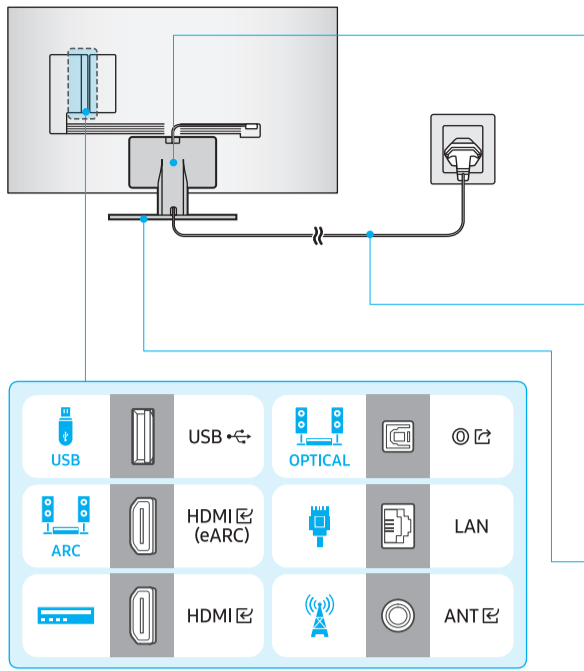

SAMSUNG

Unpacking and Installation Guide
 Guide de déballage et d'installation
 Guía de desembalaje e instalación
 Manual de desempacotamento e instalação
 Auspacken und Installationsanleitung
 Guida al disimballaggio e all'installazione

* : 0-9, A-Z

	VEESA A x B (mm)	C (mm)	D x 4
75QN9*C	400 x 400	5-6	M8
85QN9*C	600 x 400		

* : 0-9, A-Z