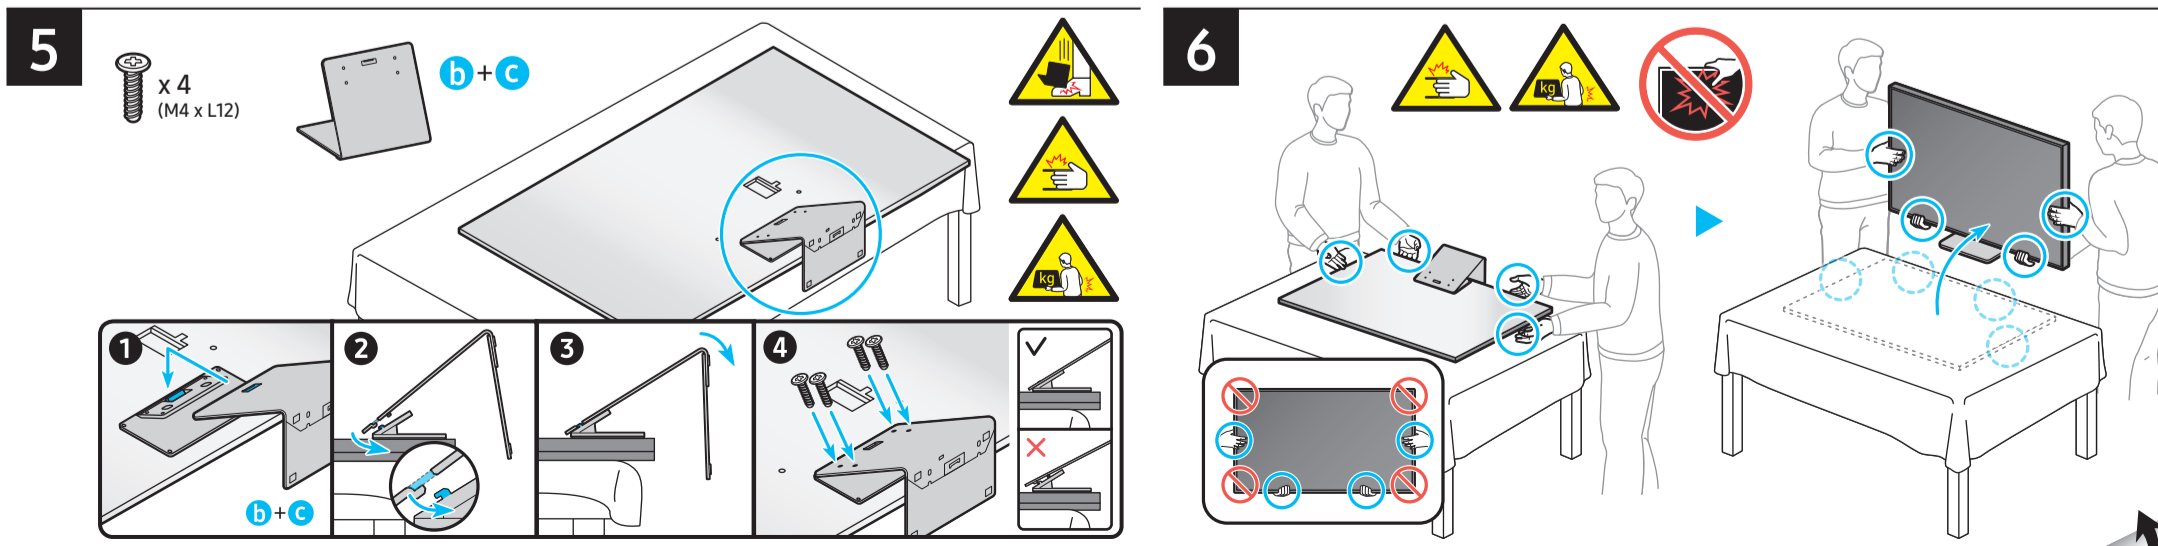

SAMSUNG

Unpacking and Installation Guide
 Guide de déballage et d'installation
 Guía de desembalaje e instalación
 Manual de desempacotamento e instalação
 Auspacken und Installationsanleitung
 Guida al disimballaggio e all'installazione
 Руководство по распаковке и установке
 Қаптамадан шығару және орнату нұсқаулығы
 Посібник з розпаковки та встановлення
 Qadoqdan chiqarish va o'rnatish qo'llanmasi

	A	B	C	D	E	F	G	H
55S95C	48.2 inches (1224.6 mm)	27.8 inches (706.3 mm)	0.4 inches (11.0 mm)	30.4 inches (771.4 mm)	10.5 inches (267.9 mm)	54.6 inches (138 cm)	30.4 lbs (13.8 kg)	52.7 lbs (23.9 kg)
55SC95	(1224.6 mm)	(706.3 mm)	(11.0 mm)	(771.4 mm)	(267.9 mm)	(138 cm)	(13.8 kr)	(23.9 kr)
65S95C	56.8 inches (1443.5 mm)	32.7 inches (829.4 mm)	0.4 inches (11.0 mm)	35.2 inches (894.4 mm)	10.5 inches (267.9 mm)	64.5 inches (163 cm)	41.7 lbs (18.9 kg)	63.9 lbs (29.0 kg)
65SC95	(1443.5 mm)	(829.4 mm)	(11.0 mm)	(894.4 mm)	(267.9 mm)	(163 cm)	(18.9 kr)	(29.0 kr)

	VESA A x B (mm) VESA A x B (MM)	C (mm) C (MM)	D x 4
55S95C 55SC95	400 x 300	5-6	M8
65S95C 65SC95			