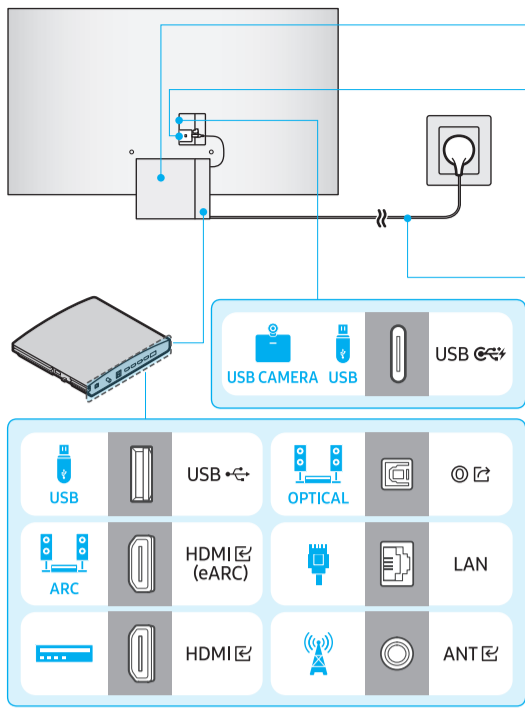

SAMSUNG

Unpacking and Installation Guide
 Guide de déballage et d'installation
 Guía de desembalaje e instalación
 Manual de desempacotamento e instalação
 Auspacken und Installationsanleitung
 Guida al disimballaggio e all'installazione
 Руководство по распаковке и установке
 Қаптамадан шығару және орнату нұсқаулығы
 Посібник з розпаковки та встановлення
 Qadoqdan chiqarish va o'rnatish qo'llanmasi

	A	B	C	D	E	F	G	H
55S95C	48.2 inches (1224.6 mm)	27.8 inches (706.3 mm)	0.4 inches (11.0 mm)	30.4 inches (771.4 mm)	10.5 inches (267.9 mm)	54.6 inches (138 cm)	30.4 lbs (13.8 kg)	52.7 lbs (23.9 kg)
55SC95	(1224.6 mm)	(706.3 mm)	(11.0 mm)	(771.4 mm)	(267.9 mm)	(138 cm)	(13.8 kr)	(23.9 kr)
65S95C	56.8 inches (1443.5 mm)	32.7 inches (829.4 mm)	0.4 inches (11.0 mm)	35.2 inches (894.4 mm)	10.5 inches (267.9 mm)	64.5 inches (163 cm)	41.7 lbs (18.9 kg)	63.9 lbs (29.0 kg)
65SC95	(1443.5 mm)	(829.4 mm)	(11.0 mm)	(894.4 mm)	(267.9 mm)	(163 cm)	(18.9 kr)	(29.0 kr)

	VESA A x B (mm) VESA A x B (MM)	C (mm) C (MM)	D x 4
55S95C 55SC95	400 x 300	5-6	M8
65S95C 65SC95			