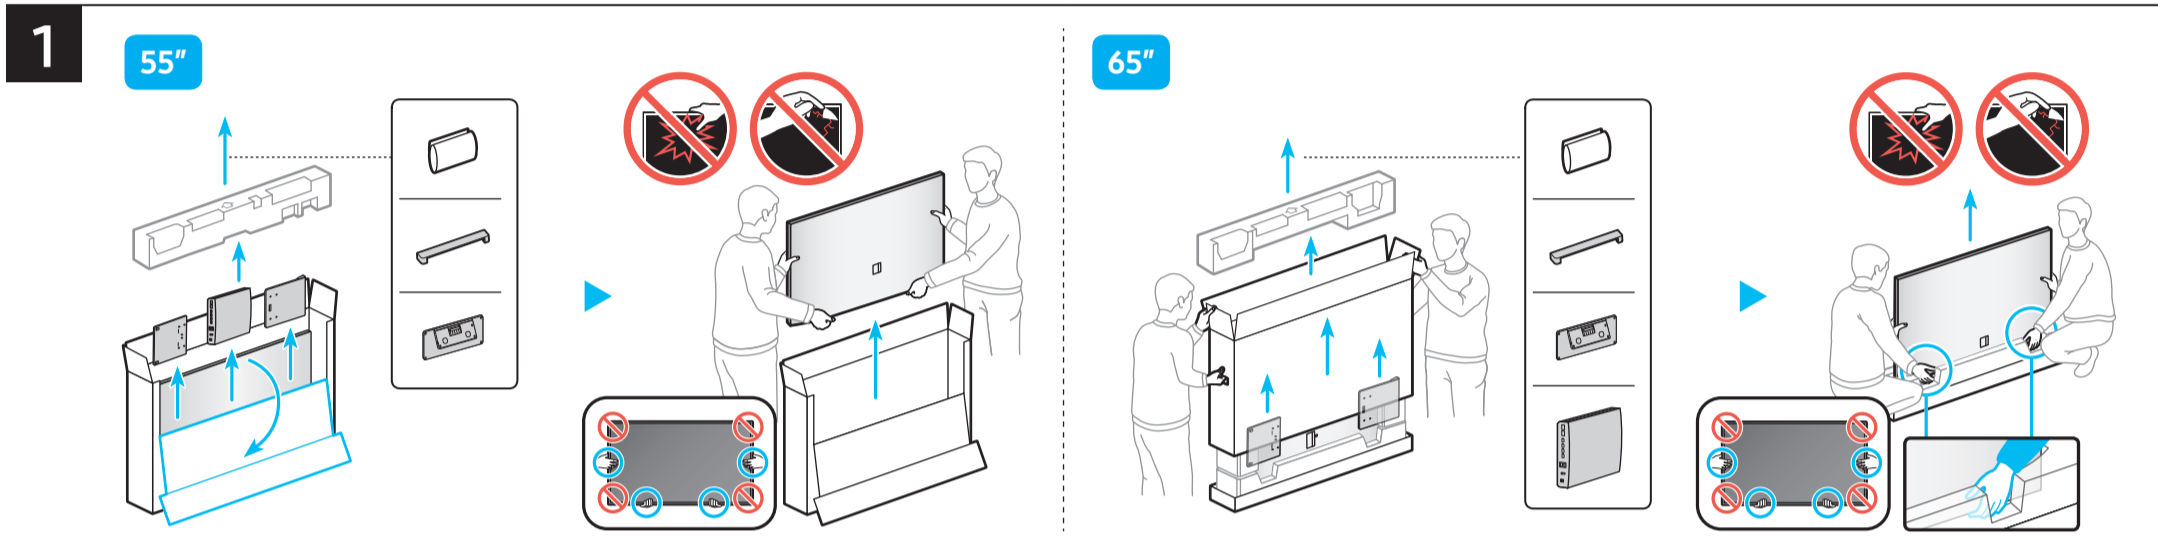

SAMSUNG

Unpacking and Installation Guide
 Guide de déballage et d'installation
 Guía de desembalaje e instalación
 Manual de desempacotamento e instalação
 Auspacken und Installationsanleitung
 Guida al disimballaggio e all'installazione
 Руководство по распаковке и установке
 Қаптамадан шығару және орнату нұсқаулығы
 Посібник з розпаковки та встановлення
 Qadoqdan chiqarish va o'rnatish qo'llanmasi

	A	B	C	D	E	F	G	H
55S95C	48.2 inches (1224.6 mm)	27.8 inches (706.3 mm)	0.4 inches (11.0 mm)	30.4 inches (771.4 mm)	10.5 inches (267.9 mm)	54.6 inches (138 cm)	30.4 lbs (13.8 kg)	52.7 lbs (23.9 kg)
55SC95	(1224.6 mm)	(706.3 mm)	(11.0 mm)	(771.4 mm)	(267.9 mm)	(138 cm)	(13.8 kr)	(23.9 kr)
65S95C	56.8 inches (1443.5 mm)	32.7 inches (829.4 mm)	0.4 inches (11.0 mm)	35.2 inches (894.4 mm)	10.5 inches (267.9 mm)	64.5 inches (163 cm)	41.7 lbs (18.9 kg)	63.9 lbs (29.0 kg)
65SC95	(1443.5 mm)	(829.4 mm)	(11.0 mm)	(894.4 mm)	(267.9 mm)	(163 cm)	(18.9 kr)	(29.0 kr)

	VESA A x B (mm) VESA A x B (MM)	C (mm) C (MM)	D x 4
55S95C 55SC95	400 x 300	5-6	M8
65S95C 65SC95			