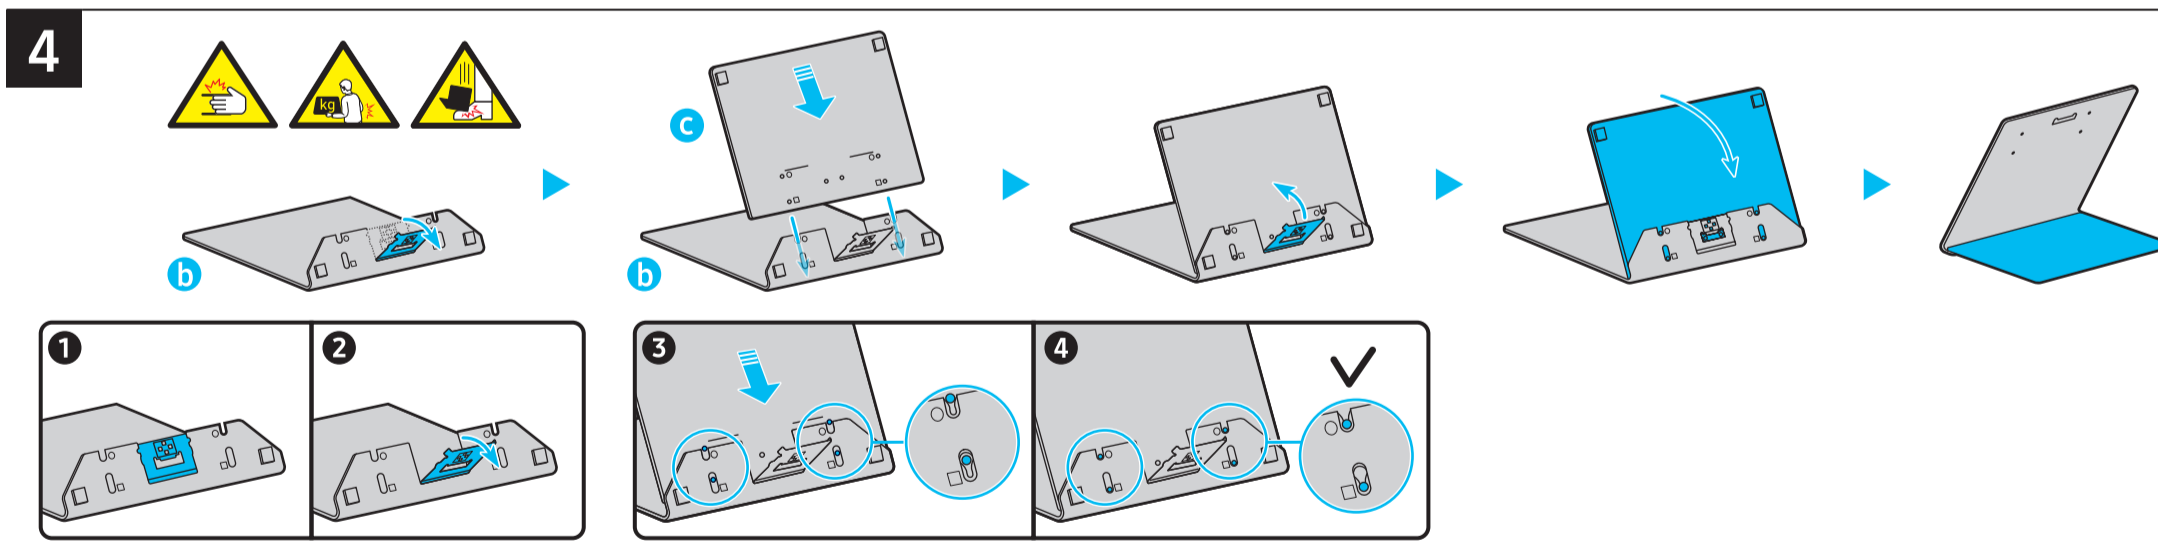

SAMSUNG

Unpacking and Installation Guide
 Guide de déballage et d'installation
 Guía de desembalaje e instalación
 Manual de desempacotamento e instalação
 Auspacken und Installationsanleitung
 Guida al disimballaggio e all'installazione
 Руководство по распаковке и установке
 Қаптамадан шығару және орнату нұсқаулығы
 Посібник з розпаковки та встановлення
 Qadoqdan chiqarish va o'rnatish qo'llanmasi

	A	B	C	D	E	F	G	H
55S95C	48.2 inches (1224.6 mm)	27.8 inches (706.3 mm)	0.4 inches (11.0 mm)	30.4 inches (771.4 mm)	10.5 inches (267.9 mm)	54.6 inches (138 cm)	30.4 lbs (13.8 kg)	52.7 lbs (23.9 kg)
55SC95	(1224.6 mm)	(706.3 mm)	(11.0 mm)	(771.4 mm)	(267.9 mm)	(138 cm)	(13.8 kr)	(23.9 kr)
65S95C	56.8 inches (1443.5 mm)	32.7 inches (829.4 mm)	0.4 inches (11.0 mm)	35.2 inches (894.4 mm)	10.5 inches (267.9 mm)	64.5 inches (163 cm)	41.7 lbs (18.9 kg)	63.9 lbs (29.0 kg)
65SC95	(1443.5 mm)	(829.4 mm)	(11.0 mm)	(894.4 mm)	(267.9 mm)	(163 cm)	(18.9 kr)	(29.0 kr)

	VESA A x B (mm) VESA A x B (MM)	C (mm) C (MM)	D x 4
55S95C 55SC95	400 x 300	5-6	M8
65S95C 65SC95			