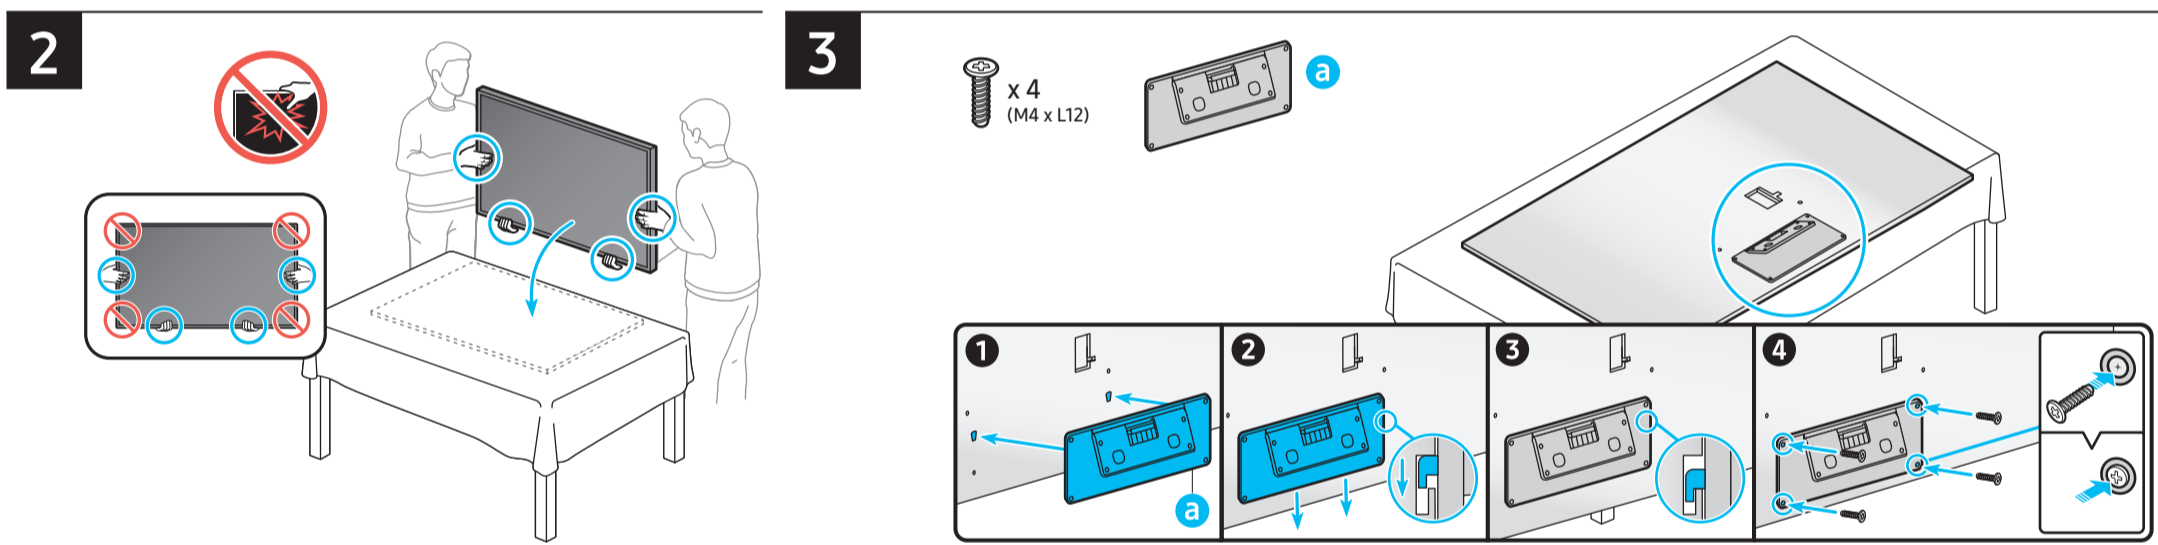

SAMSUNG

Unpacking and Installation Guide
 Guide de déballage et d'installation
 Guía de desembalaje e instalación
 Manual de desempacotamento e instalação
 Auspacken und Installationsanleitung
 Guida al disimballaggio e all'installazione
 Руководство по распаковке и установке
 Қаптамадан шығару және орнату нұсқаулығы
 Посібник з розпаковки та встановлення
 Qadoqdan chiqarish va o'rnatish qo'llanmasi

	A	B	C	D	E	F	G	H
55S95C	48.2 inches (1224.6 mm)	27.8 inches (706.3 mm)	0.4 inches (11.0 mm)	30.4 inches (771.4 mm)	10.5 inches (267.9 mm)	54.6 inches (138 cm)	30.4 lbs (13.8 kg)	52.7 lbs (23.9 kg)
55SC95	(1224.6 mm)	(706.3 mm)	(11.0 mm)	(771.4 mm)	(267.9 mm)	(138 cm)	(13.8 kr)	(23.9 kr)
65S95C	56.8 inches (1443.5 mm)	32.7 inches (829.4 mm)	0.4 inches (11.0 mm)	35.2 inches (894.4 mm)	10.5 inches (267.9 mm)	64.5 inches (163 cm)	41.7 lbs (18.9 kg)	63.9 lbs (29.0 kg)
65SC95	(1443.5 mm)	(829.4 mm)	(11.0 mm)	(894.4 mm)	(267.9 mm)	(163 cm)	(18.9 kr)	(29.0 kr)