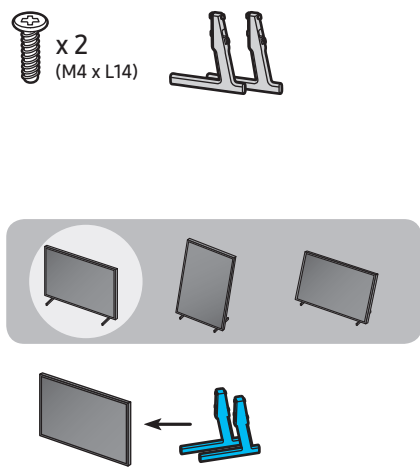

SAMSUNG

Unpacking and Installation Guide
Guide de déballage et d'installation
Guía de desembalaje e instalación
Manual de desempacotamento e instalação
Auspacken und Installationsanleitung
Guida al disimballaggio e all'installazione
Руководство по распаковке и установке
Қаптамадан шығару және орнату нұсқаулығы
Посібник з розпаковки та встановлення
Qadoqdan chiqarish va o'rnatish qo'llanmasi

1

2

3

4

4

5

6

7