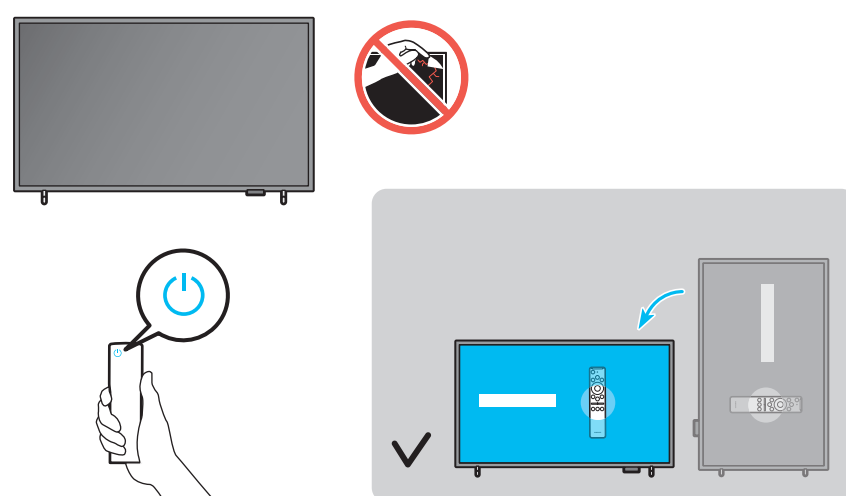

	A	B	C	D	D1	D2	E	E1	E2	G	H	I
32LS03C	28.6 inches (727.3 mm)	16.8 inches (426.8 mm)	1.0 inches (25.5 mm)	17.8 inches (451.9 mm)	17.3 inches (440.1 mm)	29.1 inches (739.9 mm)	5.6 inches (143.3 mm)	5.9 inches (150.4 mm)	5.9 inches (150.5 mm)	31.5 inches (80 cm)	11.2 lbs (5.1 kg)	11.5 lbs (5.2 kg)
32LSC03	(727,3 mm)	(426,8 mm)	(25,5 mm)	(451,9 mm)	(440,1 mm)	(739,9 mm)	(143,3 mm)	(150,4 mm)	(150,5 mm)	(80 cm)	(5,1 кг)	(5,2 кг)