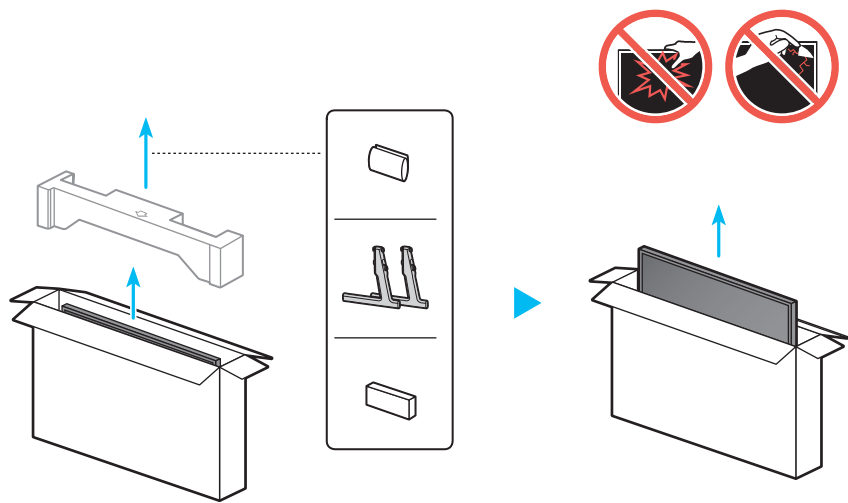

SAMSUNG

Unpacking and Installation Guide
Guide de déballage et d'installation
Guía de desembalaje e instalación
Manual de desempacotamento e instalação
Auspacken und Installationsanleitung
Guida al disimballaggio e all'installazione
Руководство по распаковке и установке
Қаптамадан шығару және орнату нұсқаулығы
Посібник з розпаковки та встановлення
Qadoqdan chiqarish va o'rnatish qo'llanmasi

1

2

3

4

4

5

6

7