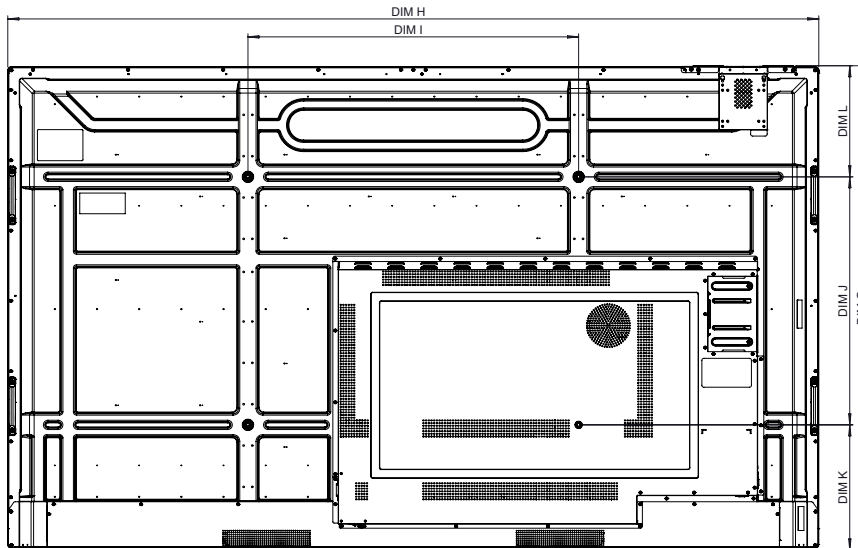

ActivPanel LX

TECHNICAL DRAWINGS

65"

Front

DIM	DIMENSION (mm)
A	1642
B	1431
C	805
D	65

Back

Side

DIM ID	DIMENSION
E	108
F	88
G	899
H	1482
I	600
J	400
K	268
L	231

ActivPanel LX

TECHNICAL DRAWINGS

75"

Front

DIM	DIMENSION (mm)
A	1895
B	1652
C	930
D	68

Back

Side

DIM ID	DIMENSION
E	108
F	88
G	1033
H	1716
I	800
J	400
K	333
L	300

ActivPanel LX

TECHNICAL DRAWINGS

86"

Front

DIM	DIMENSION (mm)
A	2177
B	1897
C	1068
D	68

Back

Side

DIM ID	DIMENSION
E	108
F	88
G	1171
H	1962
I	800
J	600
K	302
L	269