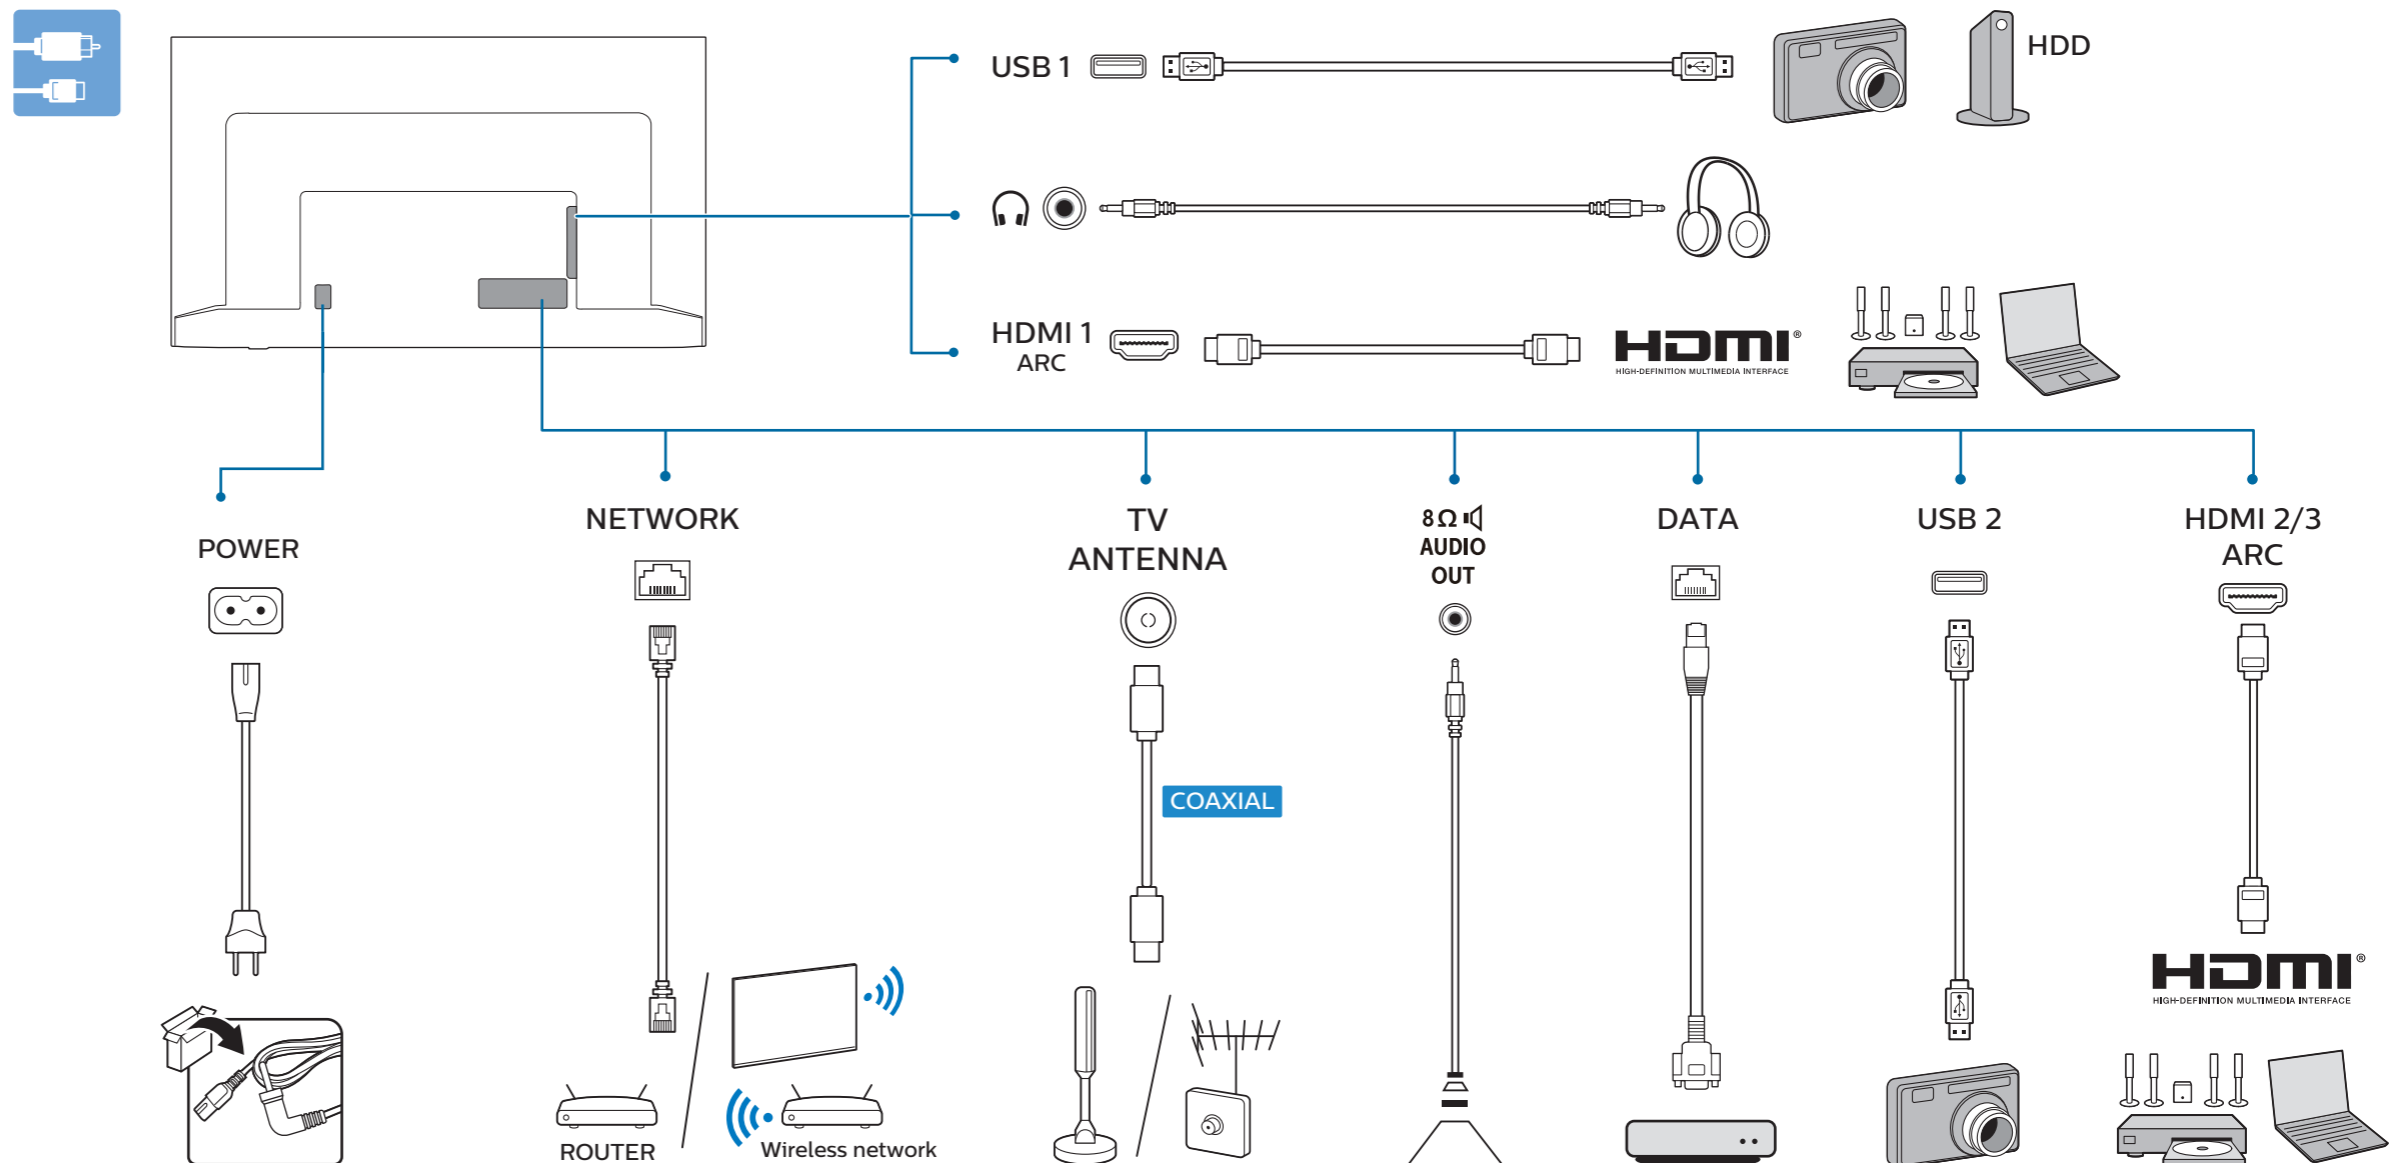

English Read the safety instructions.
Български Прочетете инструкциите за безопасност.
Čeština Přečtěte si bezpečnostní pokyny.
Hrvatski Pročitajte sigurnosne upute.
Dansk Læs sikkerhedsforskrifterne.
Deutsch Lesen Sie die Sicherheitshinweise.
Ελληνικά Διαβάστε τις οδηγίες ασφαλείας.
Eesti Lugege ohutusõudeid.
Español Lea las instrucciones de seguridad.

Français Lisez les consignes de sécurité.
Italiano Leggere le istruzioni di sicurezza.
Қазақша Қорғаныстық нұсқаулар.
Latviešu Izlasiet drošības norādījumus.
Lietuvių Perskaitykite saugos instrukcijas.
Magyar Olvassa el a biztonsági utasításokat.
Nederlands Lees de veiligheidsvoorschriften.
Norsk Les sikkerhetsforskriftene.
Polski Zapoznaj się z instrukcjami bezpieczeństwa.

Português Leia as instruções de segurança.
Română Citiți instrucțiunile de siguranță.
Русский Читайте инструкции по технике безопасности.
Srpski Pročitajte bezbednosna uputstva.
Slovenščina Preberite varnostna navodila.
Slovenský Přečítajte si bezpečnostné pokyny.
Suomi Lue turvaohjeet.
Svenska Läs säkerhetsinstruktionerna.
ภาษาไทย โปรดอ่านคำแนะนำด้านความปลอดภัย

Türkçe Güvenlik talimatlarını okuyun.
Українська Читайте інструкції з техніки безпеки.
العربية قراءة تعليمات السلامة.
קראו את הוראות הבטיחות עברית

www.philips.com/support
2214 Series
User Manual

→

All registered and unregistered trademarks are property of their respective owners. Specifications are subject to change without notice. Philips and the Philips' shield emblem are trademarks of Koninklijke Philips N.V. and are used under license from Koninklijke Philips N.V. 2021© TP Vision Europe B.V. All rights reserved. philips.com