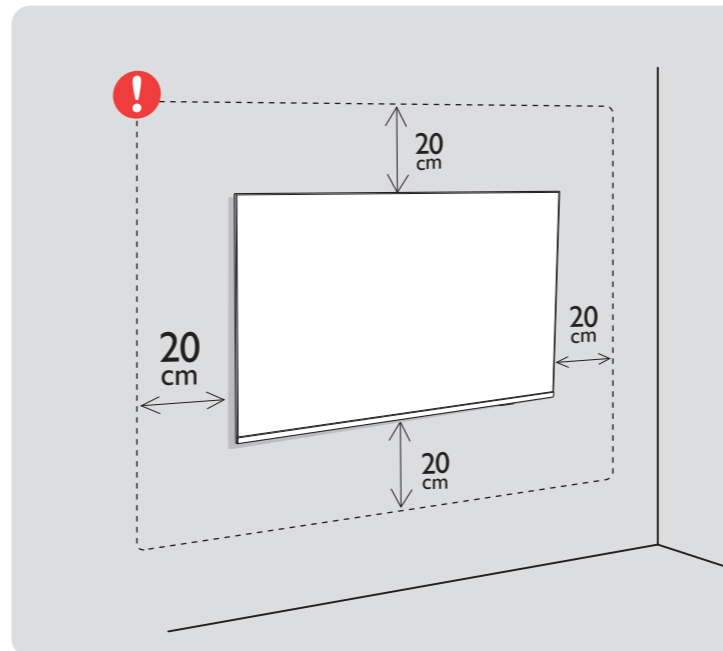

2214 series

1

43" 50" 55"

2

1

65"/70"/75"

2

3

4

5

6

VESA (x, y)

43" 100x200mm M6 (L:6 mm~8 mm)	108 cm
50" 100x200mm M6 (L:18 mm~22 mm)	126 cm
55" 100x200mm M6 (L:10 mm~20 mm)	139 cm
65" 200x200mm M6 (L: 12 mm~18 mm)	164 cm
70" 300x300mm M8 (L: 10 mm~25 mm)	177 cm
75" 300x300mm M8 (L: 10 mm~25 mm)	189 cm