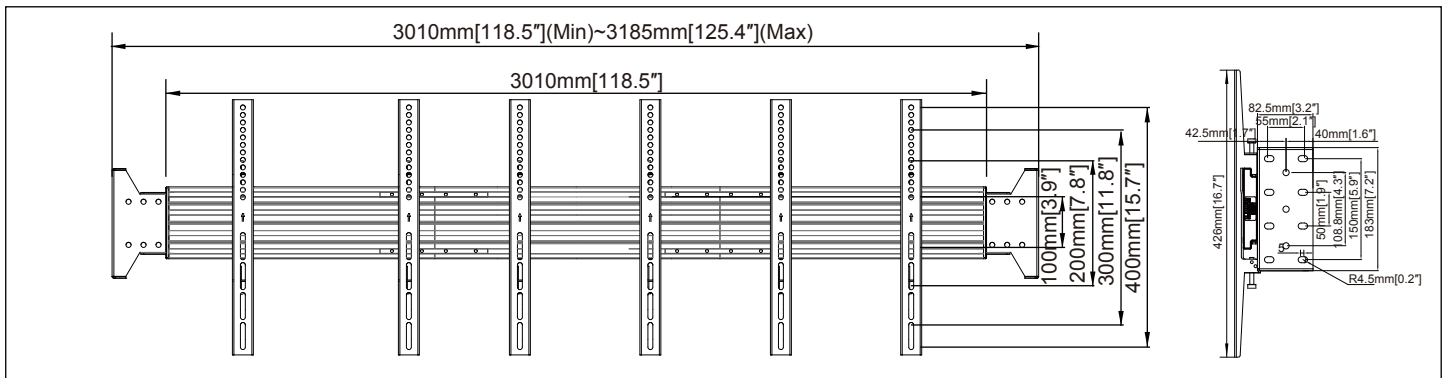

# Technical Summary M Wallmount Pro MBWW3U Fixed Black, 300cm

EAN: 7350073737840

M Wallmount Pro MBWW3U  
Fixed Black, 300cm

Scan for info!

## COMPONENT CHECKLIST

A1	A2	A3	A4	A5	A6	A7
M5X15	M6X15	M8X25	Ø16XØ6.2X1.5	M8X45	Ø16XØ8.2X1.5	Ø13XØ8.2X13
X4	X4	X4	X4	X4	X4	X4

**X3**

M8	M8x10	Ø16XØ8.2X1.5	Lag bolt	Anchor
X4	X4	X6	X6	X6
B1	B2	B3	B4	B5

**X2**

3mm	5mm
B6	

**X1**

1000mm*3			M5		
X3	X2	X6	X2	X8	X6
AA	BB	CC	DD	EE	FF