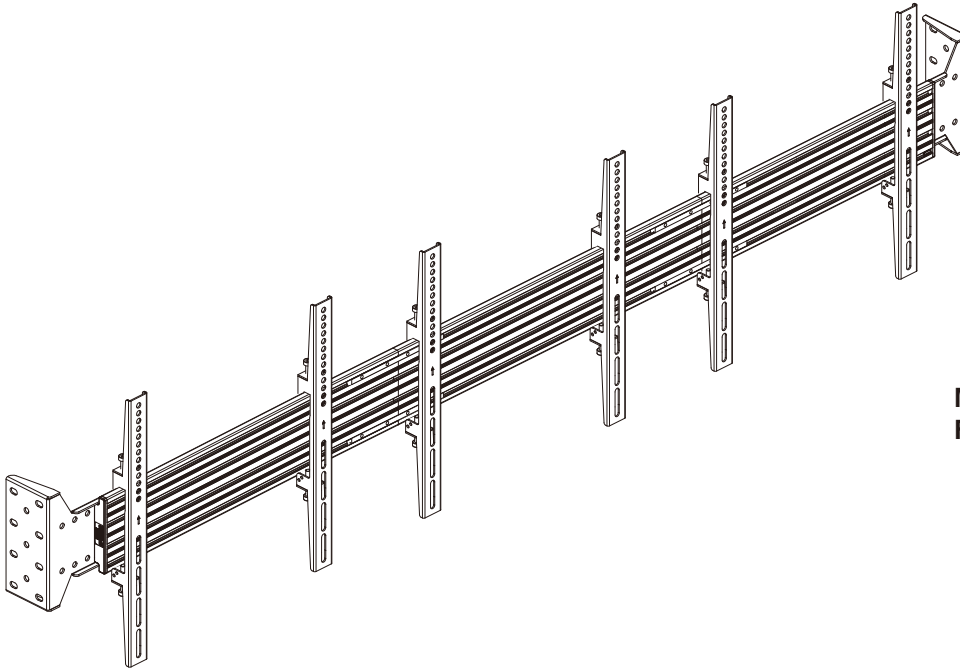

# Technical Summary M Wallmount Pro MBWW3U Fixed Black, 300cm

EAN: 7350073737840

M Wallmount Pro MBWW3U  
Fixed Black, 300cm

Scan for info!

## COMPONENT CHECKLIST

A1	A2	A3	A4	A5	A6	A7
M5X15	M6X15	M8X25	Ø16XØ6.2X1.5	M8X45	Ø16XØ8.2X1.5	Ø13XØ8.2X13
X4	X4	X4	X4	X4	X4	X4

**X3**

M8	M8x10	Ø16XØ8.2X1.5	Lag bolt	Anchor
X4	X4	X6	X6	X6
B1	B2	B3	B4	B5

**X2**

3mm	5mm
B6	

**X1**

1000mm*3			M5		
X3	X2	X6	X2	X8	X6
AA	BB	CC	DD	EE	FF