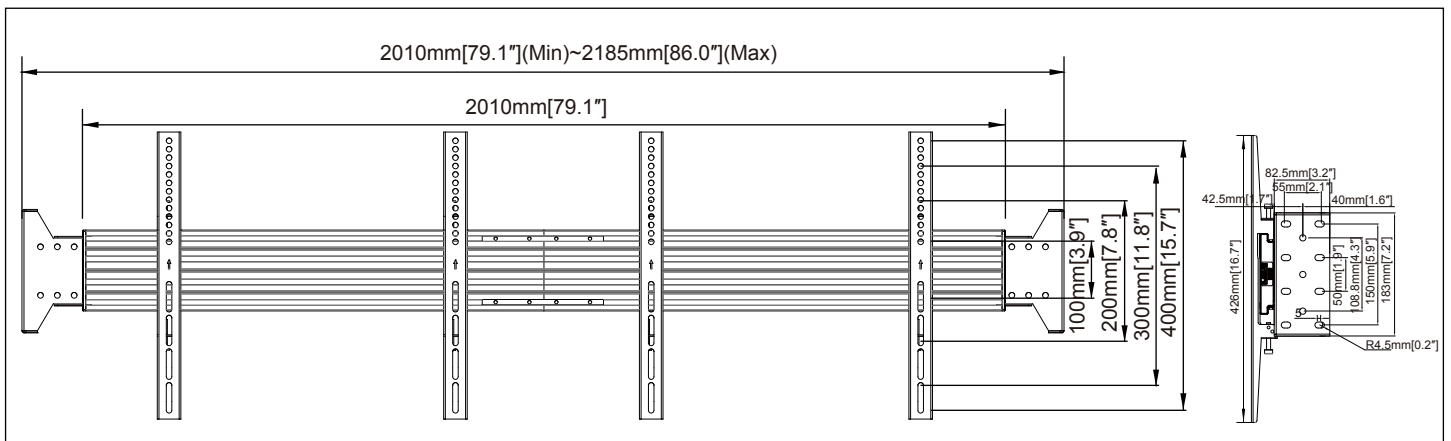

M Wallmount Pro MBWW2U
Fixed Black, 200cm

Scan for info!

COMPONENT CHECKLIST

A1	A2	A3	A4	A5	A6	A7
M5X15	M6X15	M8X25	Ø16XØ6.2X1.5	M8X45	Ø16XØ8.2X1.5	Ø13XØ8.2X13
						
X4	X4	X4	X4	X4	X4	X4

X2

M8	M8x10	Ø16XØ8.2X1.5	Lag bolt	Anchor
				
X4	X4	X6	X6	X6
B1	B2	B3	B4	B5

X2

3mm	5mm
	
B6	

X1

					
X2	X2	X4	X2	X4	X4
AA	BB	CC	DD	EE	FF