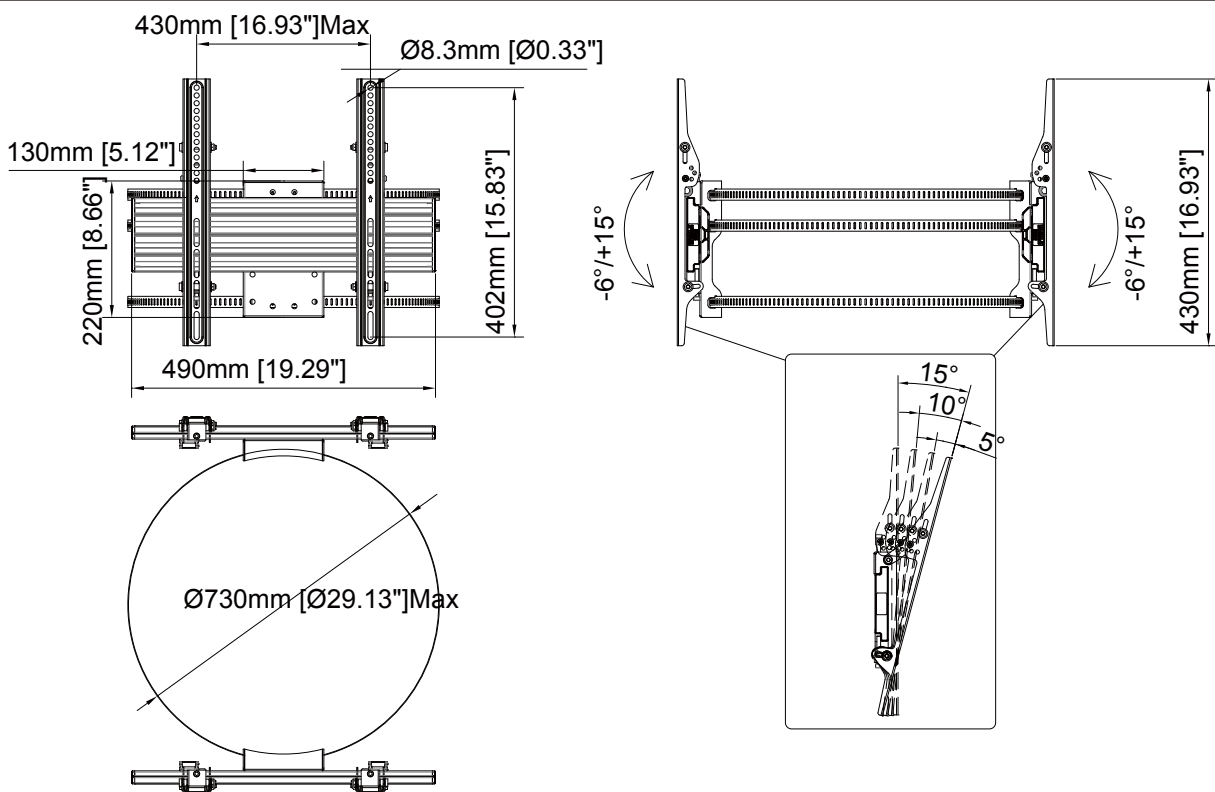

## PRODUCT DIMENSIONS

# COMPONENT CHECKLIST

A1	A2	A3	A4	A5	A6	A7
M5X15	M6X15	M8X25	Ø16XØ6.2X1.5	M8X45	Ø16XØ8.2X1.5	Ø13XØ8.2X13
						
X4	X4	X4	X4	X4	X4	X4

X2

B1	B2	B3
		
X8	X8	X1

X1

					
480mm				M5	
X2	X2	X3	X4	X4	X4
AA	BB	CC	DD	EE	FF