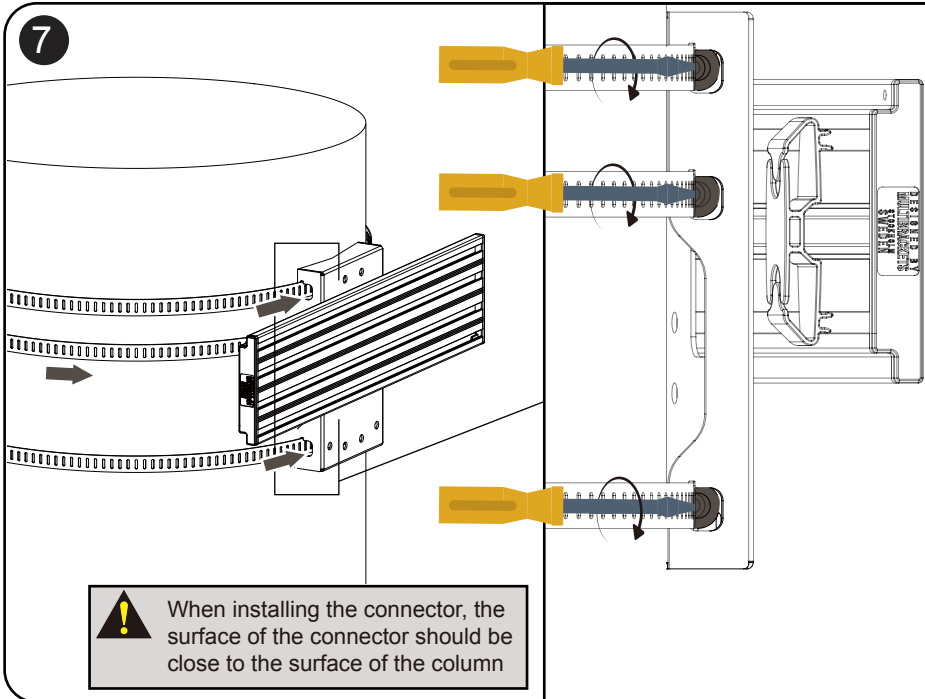

# COMPONENT CHECKLIST

A1	A2	A3	A4	A5	A6	A7
M5X15	M6X15	M8X25	Ø16XØ6.2X1.5	M8X45	Ø16XØ8.2X1.5	Ø13XØ8.2X13
						
X4	X4	X4	X4	X4	X4	X4

X2

B1	B2	B3
		
X8	X8	X1

X1

					
480mm				M5	
X2	X2	X3	X4	X4	X4
AA	BB	CC	DD	EE	FF

# INSTALLATION INSTRUCTION

**5** Cut according to column size

**6**

**7**

**8**

**9**