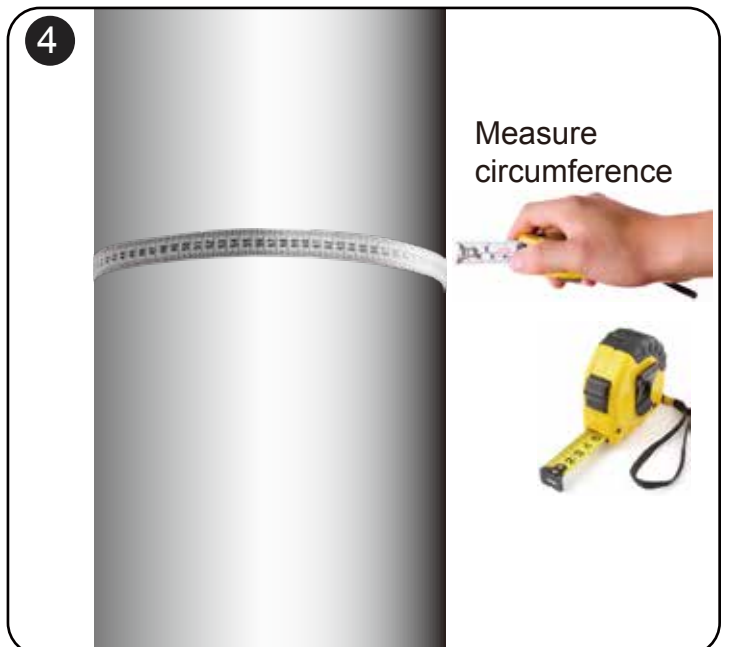

COMPONENT CHECKLIST

A1	A2	A3	A4	A5	A6	A7
M5X15	M6X15	M8X25	Ø16XØ6.2X1.5	M8X45	Ø16XØ8.2X1.5	Ø13XØ8.2X13
X4	X4	X4	X4	X4	X4	X4

X2

B1	B2	B3
X8	X8	X1

X1

480mm				M5	
X2	X2	X3	X4	X4	X4
AA	BB	CC	DD	EE	FF

INSTALLATION INSTRUCTION