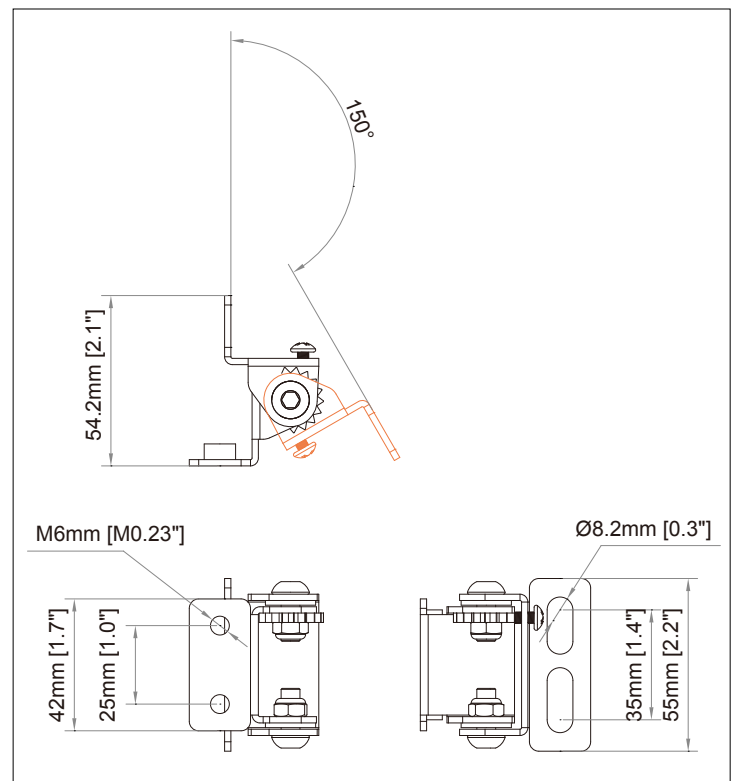

### M Pro Series - Curved Display Distance

Scan for info!

**A**

**B**

**C**

**D**

**E**

**F**

### PRODUCT DIMENSIONS

### COMPONENT CHECKLIST

Item	Name	QTY
<b>A</b>	Curved Display Distance	4
<b>B</b>	M6 x 12mm Screw	8
<b>C</b>	φ16*φ6.2*1.5mm	12
<b>D</b>	φ13xφ8.2x13mm	4
<b>E</b>	φ13xφ8.2x5mm	4
<b>F</b>	M6 x 30mm Screw	4