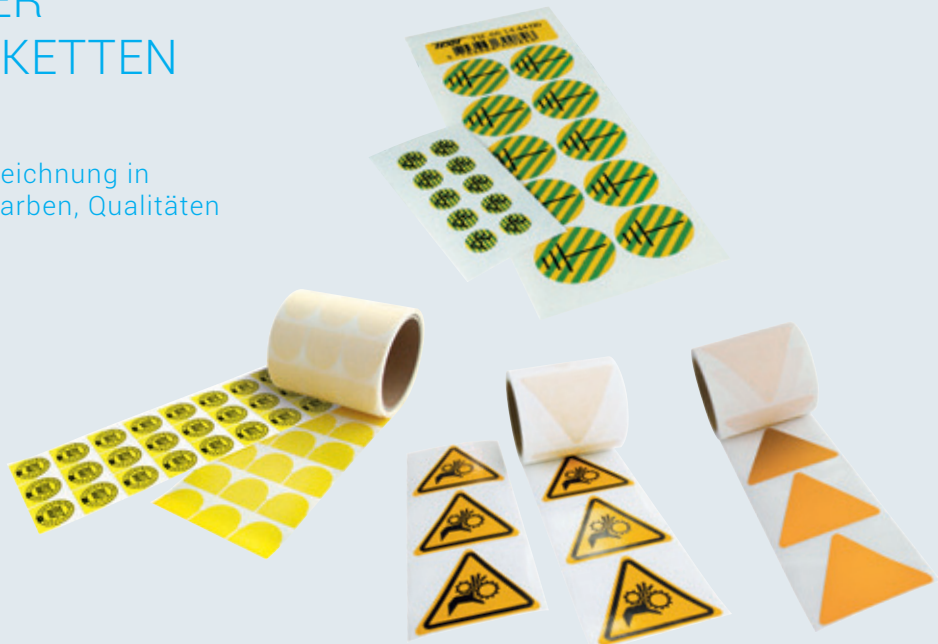

INDUSTRIELLE KENNZEICHNUNG

KABELMARKIERER

ETIKETTEN

DRUCKSYSTEME

KABELMARKIERER

SCHRUMPFSCHLAUCH AUF BEDRUCKBAREM TRÄGER KONFEKTIONIERT [HTX]

Für höchste Ansprüche in unterschiedlichen Qualitäten, Farben, Durchmessern, Längen, sowie in 2:1 oder 3:1 Schrumpfrate verfügbar.

KABELMARKIERER SELBSTLAMINIEREND AUF ROLLE [KRT]

Das bedruckbare Farbfeld wird mit einer transparenten Laminatfolie dauerhaft geschützt und bietet somit eine optimale Beschriftung.

KABELMARKIERER AUS EDELSTAHL [ESM]

In rostfreier Ausführung mit geprägter oder lasergravierter Beschriftung lieferbar.

ETIKETTEN

BAUTEILE- UND TYPENSCHILDER [ERT]

Für eine dauerhafte Beschriftung von Geräten, Maschinen u. ä. in vielen Farben, Qualitäten und Abmessungen verfügbar.

GERÄTEMARKIERER AUF ROLLE [GRT]

Die kostengünstige Alternative zu gravierten Schildern, haftet selbst auf rauhen oder leicht verölten Oberflächen.

WARNSCHILDER UND PRÜFPLAKETTEN AUF ROLLE [WRT]

Für die dauerhafte Kennzeichnung in verschiedenen Formen, Farben, Qualitäten und Symbolen erhältlich.