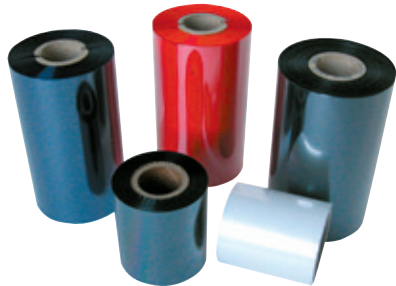

DRUCKSYSTEME

FARBÄNDER

Für höchste Ansprüche in vielen Qualitäten, Breiten, und Farben verfügbar.

DRUCKSYSTEME

Drucker, Software und Zubehör passend für die unterschiedlichsten Anforderungen.

SERVICE

Schnelle, kompetente Unterstützung und Reparatur in eigenen Werkstätten.

BRANCHEN

- / Maschinenbau
- / Luft- und Raumfahrt
- / Schaltschrankbau
- / Schienenfahrzeugbau
- / Schiffsbau
- / Solarindustrie
- / Telekommunikation
- / Windkraftanlagen

TEXIT DEUTSCHLAND GMBH

Güterstraße 2
DE-64807 Dieburg, Hessen
Deutschland

Tel.: +49.(0) 6071.928 4000
Fax: +49.(0) 6071.928 4019

info@textit.de
www.textit.de

IHR PARTNER FÜR
INDUSTRIELLE KENNZEICHNUNG
www.textit.de