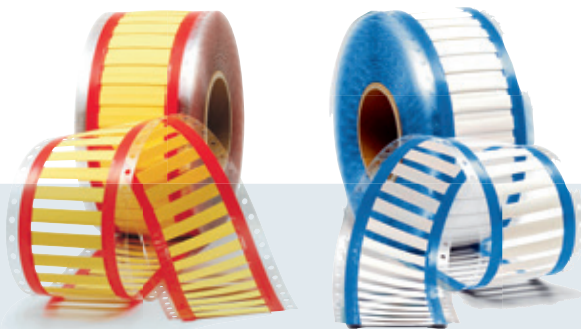

INDUSTRIELLE KENNZEICHNUNG

KABELMARKIERER

ETIKETTEN

DRUCKSYSTEME

KABELMARKIERER

SCHRUMPFSCHLAUCH AUF BEDRUCKBAREM TRÄGER KONFEKTIONIERT [HTX]

Für höchste Ansprüche in unterschiedlichen Qualitäten, Farben, Durchmessern, Längen, sowie in 2:1 oder 3:1 Schrumpfrate verfügbar.

SCHRUMPFSCHLAUCH IM LEITERFORMAT KONFEKTIONIERT [HTX]

Standardmäßig mit Schrumpfrate 3:1 in weiß und gelb sowie in unterschiedlichen Qualitäten, Durchmessern und Längen verfügbar.

SCHRUMPFSCHLAUCH IM ENDLOSFORMAT [HTX]

Für variable Markiererlängen in vielen Qualitäten, Durchmessern, Farben sowie in 2:1 und 3:1 Schrumpfrate verfügbar.

KABELMARKIERER

KABELMARKIERER AUF BEDRUCKBAREM TRÄGER KONFEKTIONIERT **[HTX-KM]**

Für die nachträgliche Beschriftung von
Kabel- oder Kabelbäumen mit großen
Querschnitten.

Für die nachträgliche Kennzeichnung von
Kabeln und Kabelbäumen mit nur einem
Kabelbinder.

KABELMARKIERER

ADERMARKIERER MULTITEX AUF ROLLE [ART]

Für eine dauerhafte und kostengünstige Kennzeichnung von Adern und Leitungen mittels unverlierbarer Trägerhülse.