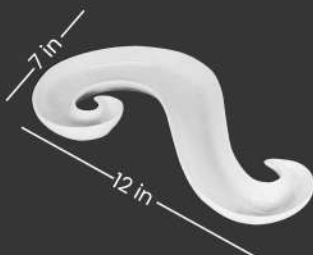

SAUCE DISH

MINI STEW POT

DX0352 T: 10cm H: 10cm B: 2 in

MINI STEW POT WITH LID

DX0353 T: 10cm H: 10cm B: 2 in

RAMEKIN

DX0610 | 3" D: 8cm H: 3.5cm B: 2.25in
DX0611 | 3.5" D: 9cm H: 4.5cm B: 2.75in
DX0612 | 4" D: 10cm H: 4cm B: 3in

SAUCE DISH

DXWD2751 D: 7.5cm H: 2cm

SOUP BOWLS

CW-020

T: 12cm H: 5.5cm B: 8cm

CW-022

T: 15cm H: 5.5cm B: 11cm

LYSRTB250CC

T: 10cm W: 15cm H: 7cm

LYSRW6001

T: 11cm W: 15cm H: 5.5cm

UNIQUE SHAPED PLATES

12" Swirl Plate

CW-003

L: 12 in W: 7 in H: 1 in

14" Swirl Plate