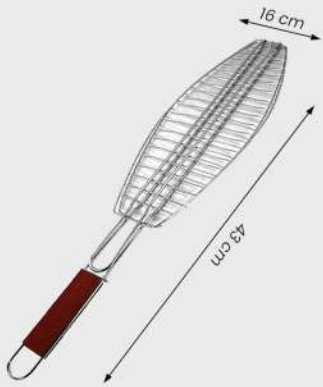

Cutlery Fork
L: 20.5 cm
W: 2.5 cm

HaloHalo Spoon
(Set of 8)
L: 18.5 cm
W: 3 cm

GRATER, PEELER, AND SLICER

Peeler

KW-045 L: 20 cm W: 3 cm

Grater

KW-048 L: 27 cm W: 6 cm

Pizza Cutter

KW-052 L: 26 cm W: 9 cm

Kiwi Paring Knife

KW-226 L: 21 cm W: 1.5 cm

Can & Bottle Opener

KW-205 L: 21 cm W: 5.5 cm

FOLDING GRILL

Folding Fish Grill

KW-167 L: 43 cm W: 16 cm