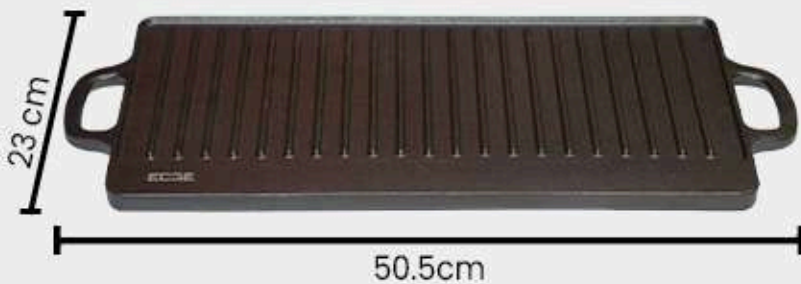

STEAK PRESS

SPL-001 L: 20.5cm W: 10.5cm H: 7.5cm

REVERSIBLE GRILL GRIDDLE

SPL-002 L: 50.5cm W: 23cm H: 1.5cm

ROUND SIZZLING PLATE WITH PICKER

SPL-003 D: 22cm H: 2cm

Wood Base: L: 27cm W: 23cm H: 2cm

SALAD BOWLS