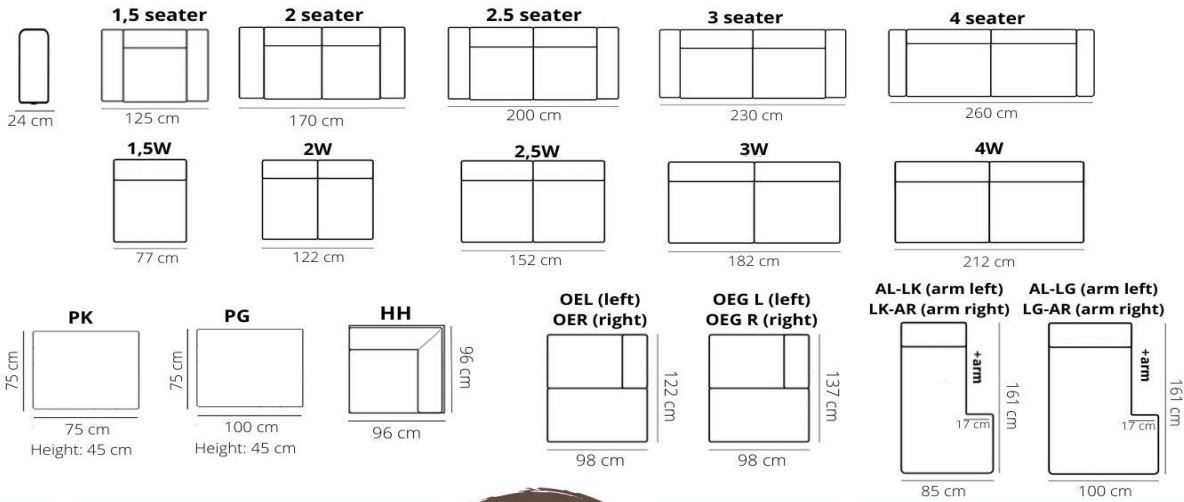

WISH

*Africa Mustard

		LEDER	LEDER	LEDER	STOF	L60 STOF	STOF
		<u>D</u>	<u>R</u>	<u>S</u>	<u>S1</u>	<u>S2</u>	<u>S3</u>
1½ zits		1415	1577	1772	1016	1142	1415
2 zits		1848	2048	2300	1325	1474	1848
2½ zits		2119	2323	2633	1558	1716	2119
3 zits		2373	2589	2913	1726	1890	2373
4 zits		2627	2959	3184	1894	2102	2627
armleuning p/st	AL/AR	290	328	386	200	229	290
1½ zits ZONDER ARME	1,5W	836	916	1002	617	685	835,8
2 zits ZONDER ARMEN	2W	1271	1390	1527	928	1016	1270,5
2½ zits ZONDER ARME	2,5W	1541	1663	1859	1161	1258	1541,4
3 zits ZONDER ARMEN	3W	1798	1930	2140	1331	1430	1797,6
4 zits ZONDER ARMEN	4W	2048	2302	2409	1497	1644	2047,5
longchair klein	LK	1145	1233	1334	890	968	1145
longchair groot	LG	1231	1283	1472	960	1031	1231
hoek-element 90°	HH	1176	1250	1390	890	974	1176
open eiland	OE	1241	1352	1483	916	1000	1241
open eiland groot	OEG	1331	1424	1529	1029	1121	1331
hocker klein	PK	613	657	708	458	517	613,2
hocker groot	PG	718	773	832	542	609	718,2
comb. AL/3W-HH-2½W/AR		5095	5498	6161	3782	4120	5095
comb. AL/2½W-LG/AR		3352	3602	4103	2520	2747	3352

WISH

ELEMENTS

STITCHING

pinched seam

HEIGHT: 73 cm
DEPTH: 98 cm
SEAT DEPTH: 62 cm
SEAT HEIGHT: 44 cm
ARM HEIGHT: 57 cm

PRODUCT INFO

FRAME

pinewood