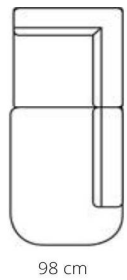

# SENN

\*Renegade Naturel (S2)

		LEDER <u>D</u>	LEDER <u>R</u>	LEDER <u>S</u>	STOF <u>S1</u>	L60 STOF <u>S2</u>	STOF <u>S3</u>
2 zits		1.812	2.010	2.207	1.224	1.348	1.812
2½ zits		1.959	2.148	2.369	1.313	1.422	1.959
3 zits		2.083	2.281	2.526	1.485	1.619	2.083
3½ zits		2.207	2.426	2.728	1.592	1.716	2.207
2 zits met 1 arm		1.569	1.716	1.888	1.128	1.166	1.569
2½ zits met 1 arm		1.680	1.825	2.037	1.216	1.237	1.680
3 zits met 1 arm		1.840	2.010	2.207	1.386	1.424	1.840
3½ zits met 1 arm		1.959	2.132	2.354	1.495	1.518	1.959
2 zits zonder arme	2W	1.422	1.569	1.726	1.075	1.105	1.422
2½ zits zonder arr	2,5W	1.558	1.678	1.880	1.166	1.189	1.558
3 zits zonder arme	3W	1.716	1.863	2.045	1.224	1.266	1.716
3½ zits zonder arr	3,5W	1.840	1.987	2.195	1.376	1.413	1.840
haakse hoek	HH	1.027	1.103	1.224	735	823	1.027
hoek rond	HR	1.888	1.972	2.090	1.468	1.516	1.888
longchair/ arm	LG	1.514	1.640	1.791	1.142	1.197	1.514
longchair rond/ ar	LG-R	1.619	1.745	1.896	1.247	1.302	1.619
open eiland	OE	1.928	2.098	2.321	1.422	1.462	1.928
open eiland rond	OE-R	2.033	2.203	2.426	1.527	1.567	2.033
hocker	PK	662	710	767	536	584	662
2½ zits / open eiland combinatie		3.608	3.923	4.358	2.638	2.699	3.608

## ELEMENTS

**AL-LG-R (arm left)  
LG-R-AR (arm right)**

**AL-LG (arm left)  
LG-AR (arm right)**

**OEL-R (left)  
OER-R (right)**

**OEL (left)  
OER (right)**

## STITCHING

flat seam

## LEGS

**NNA**

black or alu

**HEIGHT: 82 cm**  
**DEPTH: 95 cm**  
**SEAT DEPTH: 58 cm**  
**SEAT HEIGHT: 47 cm**  
**ARM HEIGHT: 65 cm**