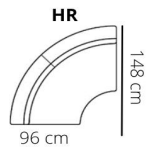

# SENN

\*Renegade Naturel (S2)

		LEDER <u>D</u>	LEDER <u>R</u>	LEDER <u>S</u>	STOF <u>S1</u>	L60 STOF <u>S2</u>	STOF <u>S3</u>
2 zits		1.812	2.010	2.207	1.224	1.348	1.812
2½ zits		1.959	2.148	2.369	1.313	1.422	1.959
3 zits		2.083	2.281	2.526	1.485	1.619	2.083
3½ zits		2.207	2.426	2.728	1.592	1.716	2.207
2 zits met 1 arm		1.569	1.716	1.888	1.128	1.166	1.569
2½ zits met 1 arm		1.680	1.825	2.037	1.216	1.237	1.680
3 zits met 1 arm		1.840	2.010	2.207	1.386	1.424	1.840
3½ zits met 1 arm		1.959	2.132	2.354	1.495	1.518	1.959
2 zits zonder arme	2W	1.422	1.569	1.726	1.075	1.105	1.422
2½ zits zonder arr	2,5W	1.558	1.678	1.880	1.166	1.189	1.558
3 zits zonder arme	3W	1.716	1.863	2.045	1.224	1.266	1.716
3½ zits zonder arr	3,5W	1.840	1.987	2.195	1.376	1.413	1.840
haakse hoek	HH	1.027	1.103	1.224	735	823	1.027
hoek rond	HR	1.888	1.972	2.090	1.468	1.516	1.888
longchair/ arm	LG	1.514	1.640	1.791	1.142	1.197	1.514
longchair rond/ ar	LG-R	1.619	1.745	1.896	1.247	1.302	1.619
open eiland	OE	1.928	2.098	2.321	1.422	1.462	1.928
open eiland rond	OE-R	2.033	2.203	2.426	1.527	1.567	2.033
hocker	PK	662	710	767	536	584	662
2½ zits / open eiland combinatie		3.608	3.923	4.358	2.638	2.699	3.608

## ELEMENTS

**AL-LG-R (arm left)  
LG-R-AR (arm right)**

**AL-LG (arm left)  
LG-AR (arm right)**

**OEL-R (left)  
OER-R (right)**

**OEL (left)  
OER (right)**

## STITCHING

flat seam

## LEGS

**NNA**

black or alu

**HEIGHT: 82 cm**  
**DEPTH: 95 cm**  
**SEAT DEPTH: 58 cm**  
**SEAT HEIGHT: 47 cm**  
**ARM HEIGHT: 65 cm**