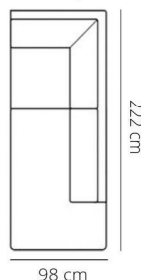

# SENN

\*Renegade Naturel (S2)

		LEDER <u>D</u>	LEDER <u>R</u>	LEDER <u>S</u>	STOF <u>S1</u>	L60 STOF <u>S2</u>	STOF <u>S3</u>
2 zits		1.812	2.010	2.207	1.224	1.348	1.812
2½ zits		1.959	2.148	2.369	1.313	1.422	1.959
3 zits		2.083	2.281	2.526	1.485	1.619	2.083
3½ zits		2.207	2.426	2.728	1.592	1.716	2.207
2 zits met 1 arm		1.569	1.716	1.888	1.128	1.166	1.569
2½ zits met 1 arm		1.680	1.825	2.037	1.216	1.237	1.680
3 zits met 1 arm		1.840	2.010	2.207	1.386	1.424	1.840
3½ zits met 1 arm		1.959	2.132	2.354	1.495	1.518	1.959
2 zits zonder arme	2W	1.422	1.569	1.726	1.075	1.105	1.422
2½ zits zonder arr	2,5W	1.558	1.678	1.880	1.166	1.189	1.558
3 zits zonder arme	3W	1.716	1.863	2.045	1.224	1.266	1.716
3½ zits zonder arr	3,5W	1.840	1.987	2.195	1.376	1.413	1.840
haakse hoek	HH	1.027	1.103	1.224	735	823	1.027
hoek rond	HR	1.888	1.972	2.090	1.468	1.516	1.888
longchair/ arm	LG	1.514	1.640	1.791	1.142	1.197	1.514
longchair rond/ ar	LG-R	1.619	1.745	1.896	1.247	1.302	1.619
open eiland	OE	1.928	2.098	2.321	1.422	1.462	1.928
open eiland rond	OE-R	2.033	2.203	2.426	1.527	1.567	2.033
hocker	PK	662	710	767	536	584	662
2½ zits / open eiland combinatie		3.608	3.923	4.358	2.638	2.699	3.608

## ELEMENTS

**AL-LG-R (arm left)  
LG-R-AR (arm right)**

**AL-LG (arm left)  
LG-AR (arm right)**

**OEL-R (left)  
OER-R (right)**

**OEL (left)  
OER (right)**

## STITCHING

flat seam

## LEGS

**NNA**

black or alu

**HEIGHT: 82 cm**  
**DEPTH: 95 cm**  
**SEAT DEPTH: 58 cm**  
**SEAT HEIGHT: 47 cm**  
**ARM HEIGHT: 65 cm**