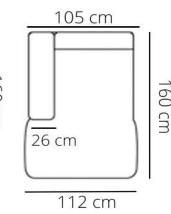

# SENN

\*Renegade Naturel (S2)

		LEDER <u>D</u>	LEDER <u>R</u>	LEDER <u>S</u>	STOF <u>S1</u>	L60 STOF <u>S2</u>	STOF <u>S3</u>
2 zits		1.812	2.010	2.207	1.224	1.348	1.812
2½ zits		1.959	2.148	2.369	1.313	1.422	1.959
3 zits		2.083	2.281	2.526	1.485	1.619	2.083
3½ zits		2.207	2.426	2.728	1.592	1.716	2.207
2 zits met 1 arm		1.569	1.716	1.888	1.128	1.166	1.569
2½ zits met 1 arm		1.680	1.825	2.037	1.216	1.237	1.680
3 zits met 1 arm		1.840	2.010	2.207	1.386	1.424	1.840
3½ zits met 1 arm		1.959	2.132	2.354	1.495	1.518	1.959
2 zits zonder arme	2W	1.422	1.569	1.726	1.075	1.105	1.422
2½ zits zonder arr	2,5W	1.558	1.678	1.880	1.166	1.189	1.558
3 zits zonder arme	3W	1.716	1.863	2.045	1.224	1.266	1.716
3½ zits zonder arr	3,5W	1.840	1.987	2.195	1.376	1.413	1.840
haakse hoek	HH	1.027	1.103	1.224	735	823	1.027
hoek rond	HR	1.888	1.972	2.090	1.468	1.516	1.888
longchair/ arm	LG	1.514	1.640	1.791	1.142	1.197	1.514
longchair rond/ ar	LG-R	1.619	1.745	1.896	1.247	1.302	1.619
open eiland	OE	1.928	2.098	2.321	1.422	1.462	1.928
open eiland rond	OE-R	2.033	2.203	2.426	1.527	1.567	2.033
hocker	PK	662	710	767	536	584	662
2½ zits / open eiland combinatie		3.608	3.923	4.358	2.638	2.699	3.608

## ELEMENTS

**AL-LG-R (arm left)  
LG-R-AR (arm right)**

**AL-LG (arm left)  
LG-AR (arm right)**

**OEL-R (left)  
OER-R (right)**

**OEL (left)  
OER (right)**

## STITCHING

flat seam

## LEGS

**NNA**

black or alu

**HEIGHT: 82 cm**  
**DEPTH: 95 cm**  
**SEAT DEPTH: 58 cm**  
**SEAT HEIGHT: 47 cm**  
**ARM HEIGHT: 65 cm**