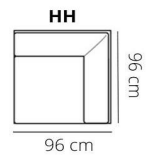

# SENN

\*Renegade Naturel (S2)

		LEDER <u>D</u>	LEDER <u>R</u>	LEDER <u>S</u>	STOF <u>S1</u>	L60 STOF <u>S2</u>	STOF <u>S3</u>
2 zits		1.812	2.010	2.207	1.224	1.348	1.812
2½ zits		1.959	2.148	2.369	1.313	1.422	1.959
3 zits		2.083	2.281	2.526	1.485	1.619	2.083
3½ zits		2.207	2.426	2.728	1.592	1.716	2.207
2 zits met 1 arm		1.569	1.716	1.888	1.128	1.166	1.569
2½ zits met 1 arm		1.680	1.825	2.037	1.216	1.237	1.680
3 zits met 1 arm		1.840	2.010	2.207	1.386	1.424	1.840
3½ zits met 1 arm		1.959	2.132	2.354	1.495	1.518	1.959
2 zits zonder arme	2W	1.422	1.569	1.726	1.075	1.105	1.422
2½ zits zonder arr	2,5W	1.558	1.678	1.880	1.166	1.189	1.558
3 zits zonder arme	3W	1.716	1.863	2.045	1.224	1.266	1.716
3½ zits zonder arr	3,5W	1.840	1.987	2.195	1.376	1.413	1.840
haakse hoek	HH	1.027	1.103	1.224	735	823	1.027
hoek rond	HR	1.888	1.972	2.090	1.468	1.516	1.888
longchair/ arm	LG	1.514	1.640	1.791	1.142	1.197	1.514
longchair rond/ ar	LG-R	1.619	1.745	1.896	1.247	1.302	1.619
open eiland	OE	1.928	2.098	2.321	1.422	1.462	1.928
open eiland rond	OE-R	2.033	2.203	2.426	1.527	1.567	2.033
hocker	PK	662	710	767	536	584	662
2½ zits / open eiland combinatie		3.608	3.923	4.358	2.638	2.699	3.608

## ELEMENTS

**AL-LG-R (arm left)  
LG-R-AR (arm right)**

**AL-LG (arm left)  
LG-AR (arm right)**

**OEL-R (left)  
OER-R (right)**

**OEL (left)  
OER (right)**

## STITCHING

flat seam

## LEGS

**NNA**

black or alu

**HEIGHT: 82 cm**  
**DEPTH: 95 cm**  
**SEAT DEPTH: 58 cm**  
**SEAT HEIGHT: 47 cm**  
**ARM HEIGHT: 65 cm**