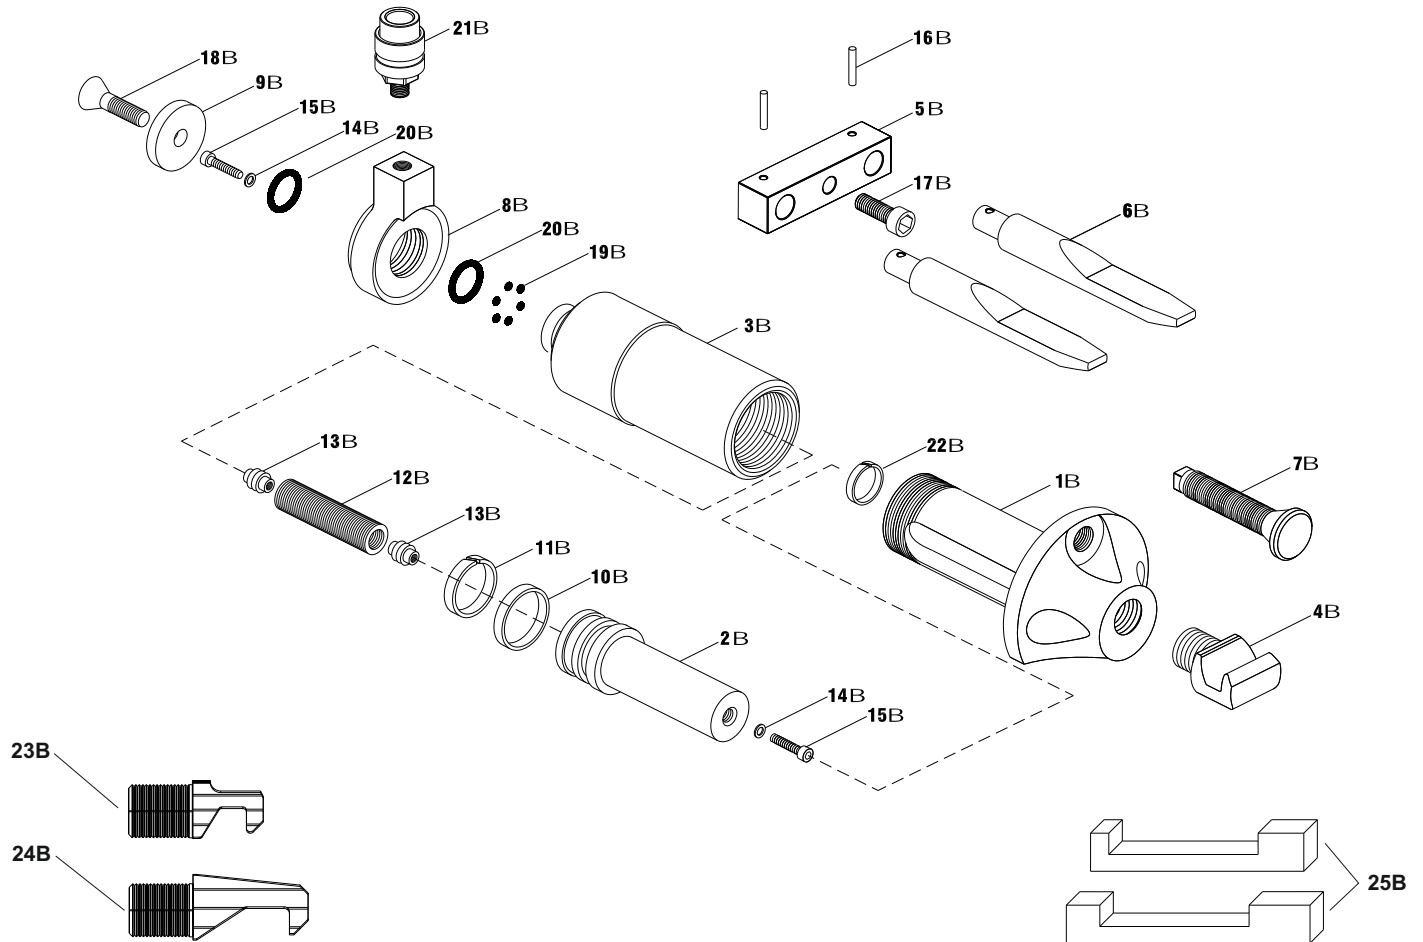

LA DITTA SI RISERVA IL DIRITTO DI APPORTARE MODIFICHE AL PRODOTTO SENZA PREAVVISO
THE COMPANY RESERVES THE RIGHT TO MAKE CHANGES TO THE PRODUCT WITHOUT NOTICE

| Rif. | Descrizione | Qt.à | Rif. | Descrizione | Qt.à |
|------|--------------------|------|------|---------------------------|------|
| 1B | CORPO | 1 | 14B | RONDELLA | 2 |
| 2B | STELO STALLONATORE | 1 | 15B | VITE TCEI M6X40 | 2 |
| 3B | CANNA | 1 | 16B | SPINE | 2 |
| 4B | UNGHIETTA | 1 | 17B | VITE TCEI M12X35 | 1 |
| 5B | SUPPORTO FORCHE | 1 | 18B | VITE TSPEI M 12X25 | 1 |
| 6B | FORCHE | 2 | 19B | O-RING | 6 |
| 7B | VITE ALLINEAMENTO | 1 | 20B | O-RING | 2 |
| 8B | PORTA INNESTO | 1 | 21B | INNESTO ¼ NPT | 1 |
| 9B | RONDELLA | 1 | 22B | ANELLO GUIDA | 1 |
| 10B | GUARNIZIONE TENUTA | 1 | 23B | UNGHIETTA FRESATA | 1 |
| 11B | ANELLO GUIDA STELO | 1 | 24B | UNGHIETTA MEDIA | 1 |
| 12B | MOLLA | 1 | 25B | KIT DISTANZIALI ALLUMINIO | 1 |
| 13B | VITE A TASSELLO | 2 | 26B | *KIT GUARNIZIONI* | |