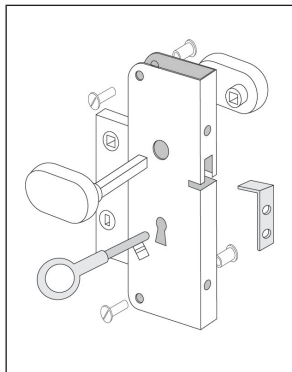

## Vouwdeurspecialist.nl

De specialist in vouwdeuren en schuifdeuren

Made in Italy - FORTE s.r.l.

Slotenset  
Lock Kit

Accessoireset  
Accessories Kit

Schuifrail van 180 cm  
180 cm length sideway