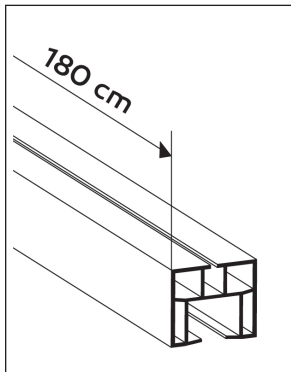

## Vouwdeurspecialist.nl

De specialist in vouwdeuren en schuifdeuren

Made in Italy - FORTE s.r.l.

Slotenset  
Lock Kit

Accessoireset  
Accessories Kit

Schuifrail van 180 cm  
180 cm length sideway