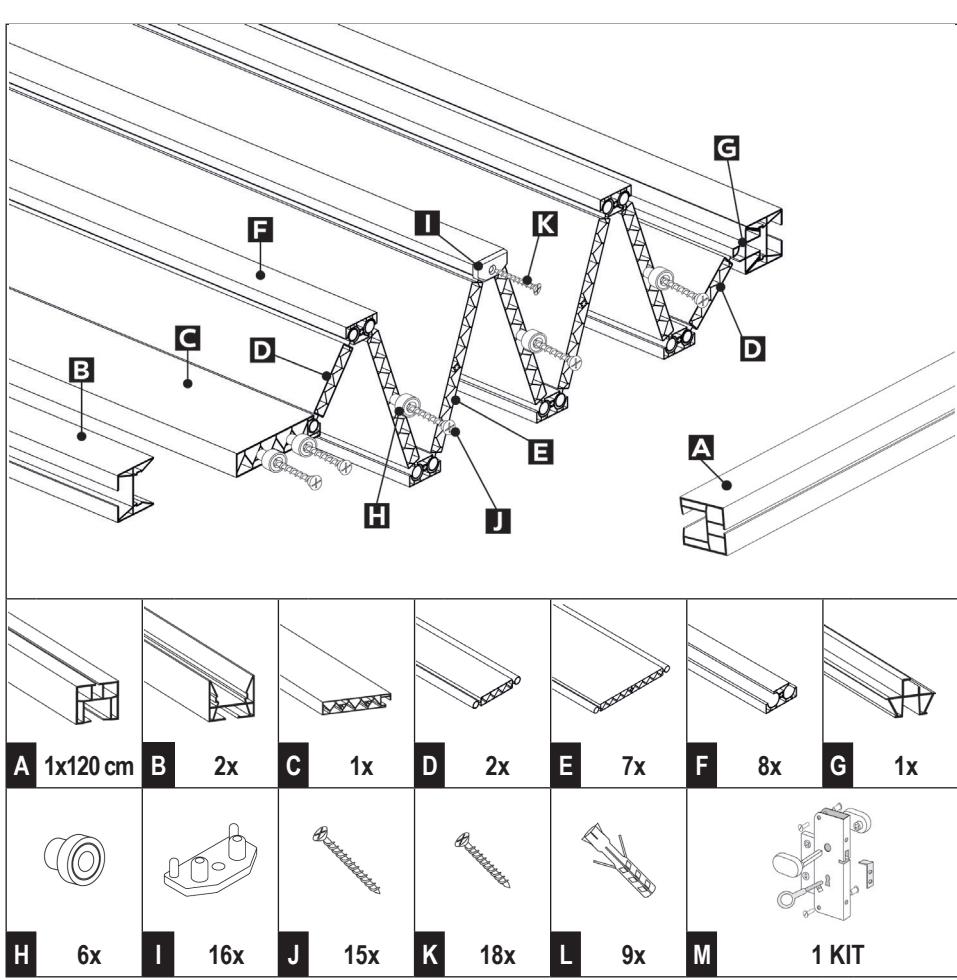

## Vouwdeurspecialist.nl

De specialist in vouwdeuren en schuifdeuren

Made in Italy - FORTE s.r.l.

Slotenset  
Lock Kit

Accessoireset  
Accessories Kit

Schuifrail van 180 cm  
180 cm length sideway