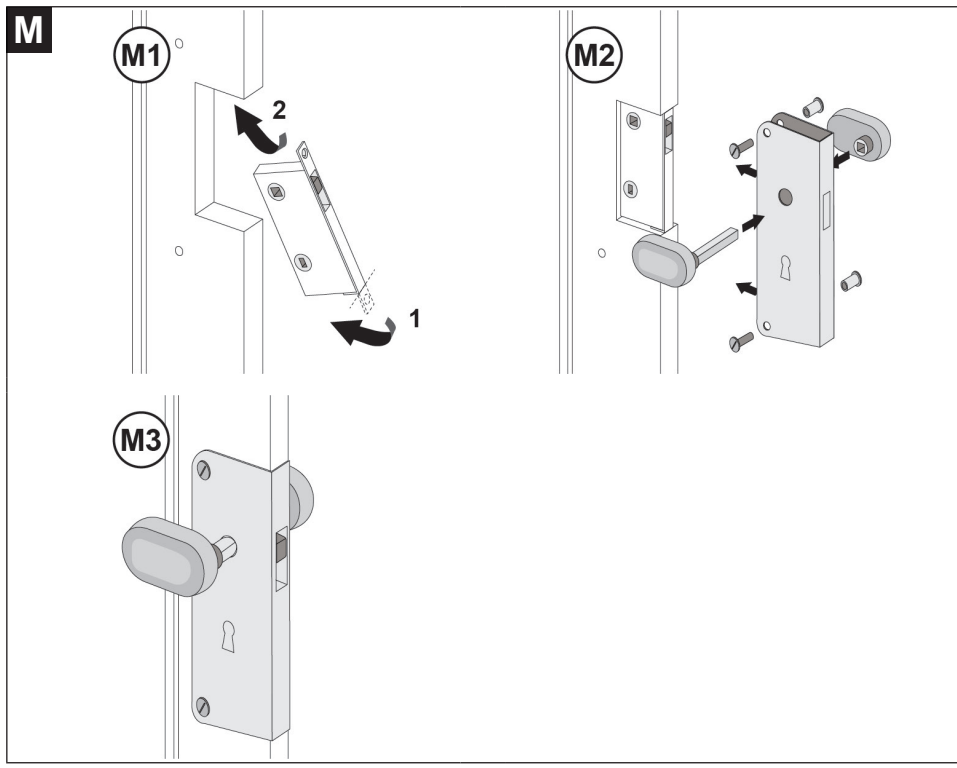

## Vouwdeurspecialist.nl

De specialist in vouwdeuren en schuifdeuren

Made in Italy - FORTE s.r.l.

Slotenset  
Lock Kit

Accessoireset  
Accessories Kit

Schuifrail van 180 cm  
180 cm length sideway