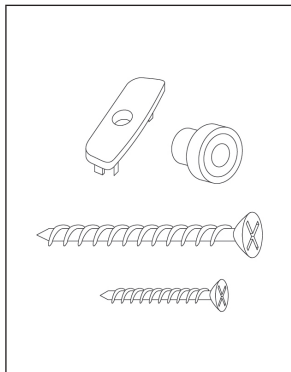

## Vouwdeurspecialist.nl

De specialist in vouwdeuren en schuifdeuren

Made in Italy - FORTE s.r.l.

Slotenset  
Lock Kit

Accessoireset  
Accessories Kit

Schuifrail van 180 cm  
180 cm length sideway