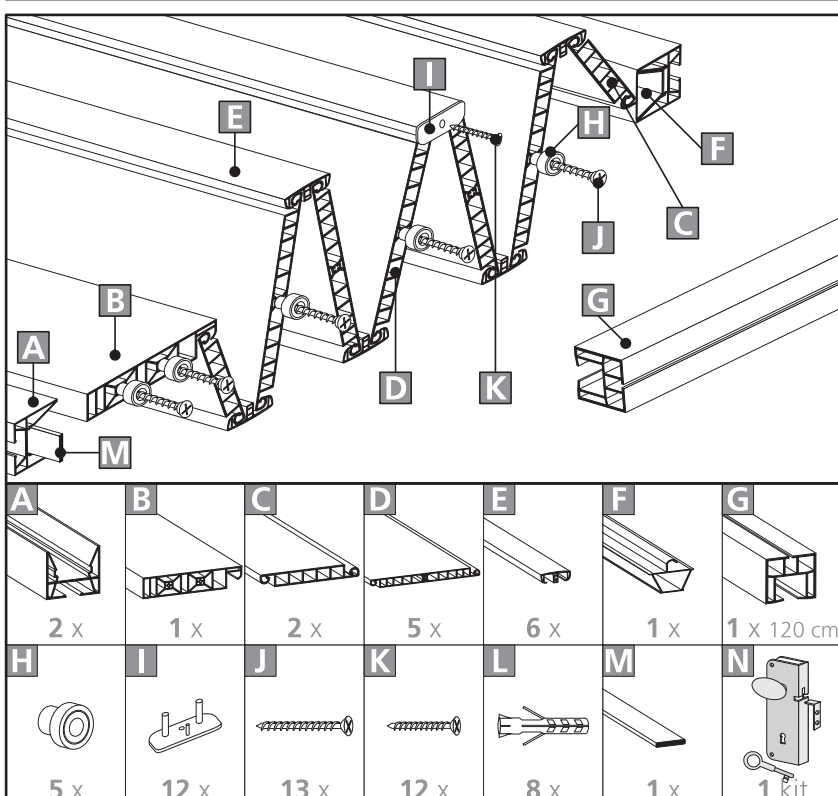

## packaging

## istruzioni di montaggio

## ricambi

Kit serratura  
Lock

Kit accessori  
Kit accessories

Scorrimento da 180 cm  
180 cm length slideway