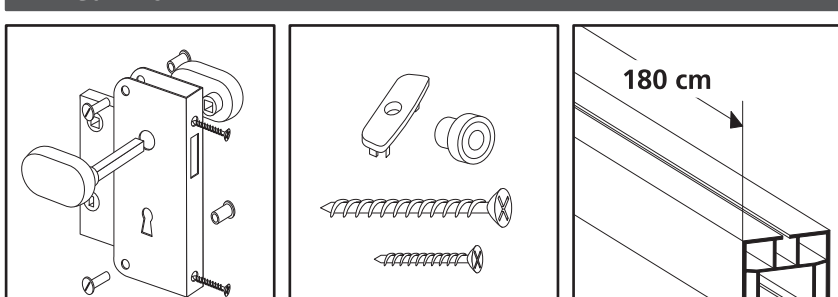

## istruzioni di montaggio

## ricambi

Kit serratura  
Lock

Kit accessori  
Kit accessories

Scorrimento da 180 cm  
180 cm length slideway