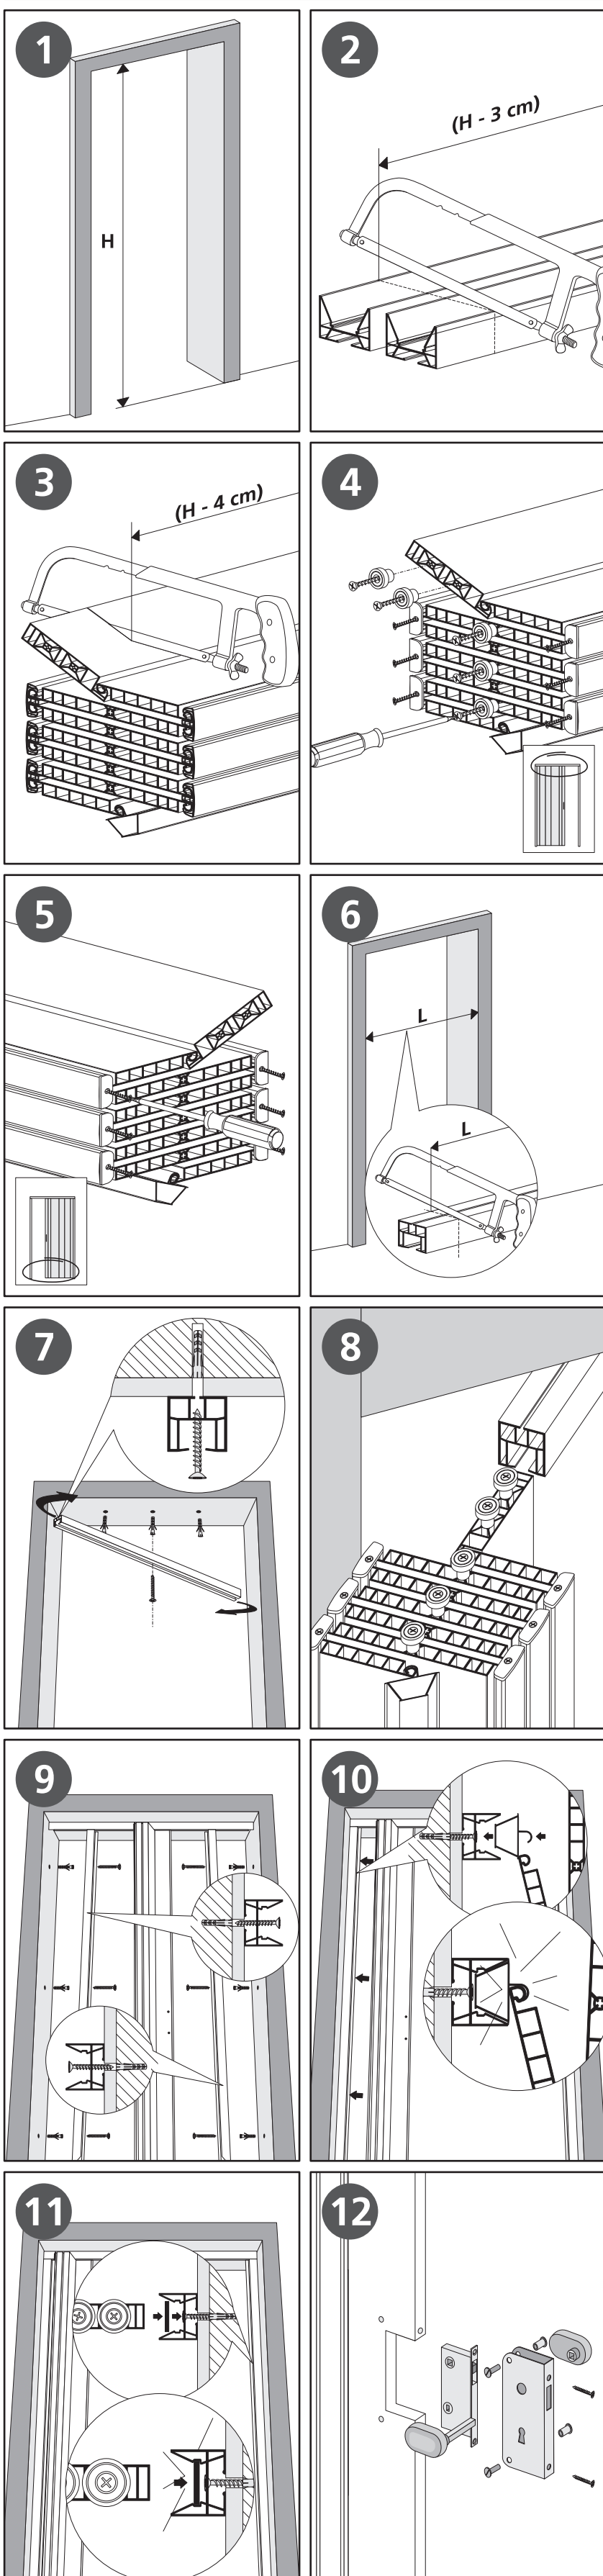

## packaging

## istruzioni di montaggio

## ricambi

Kit serratura  
Lock

Kit accessori  
Kit accessories

Scorrimento da 180 cm  
180 cm length slideway