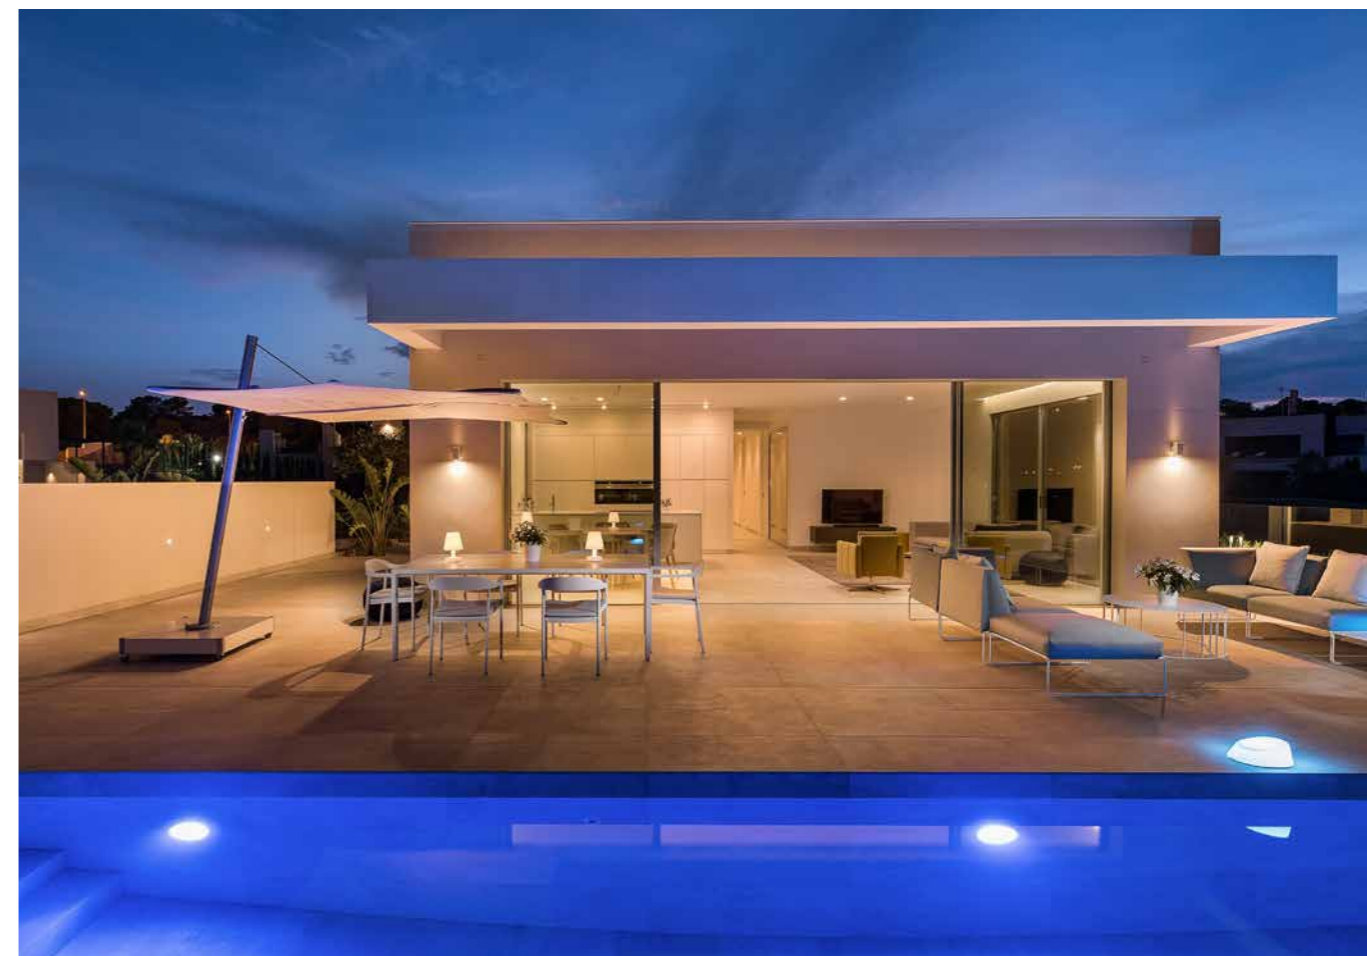

SPECTRA | HIP ESTATES | SPAIN