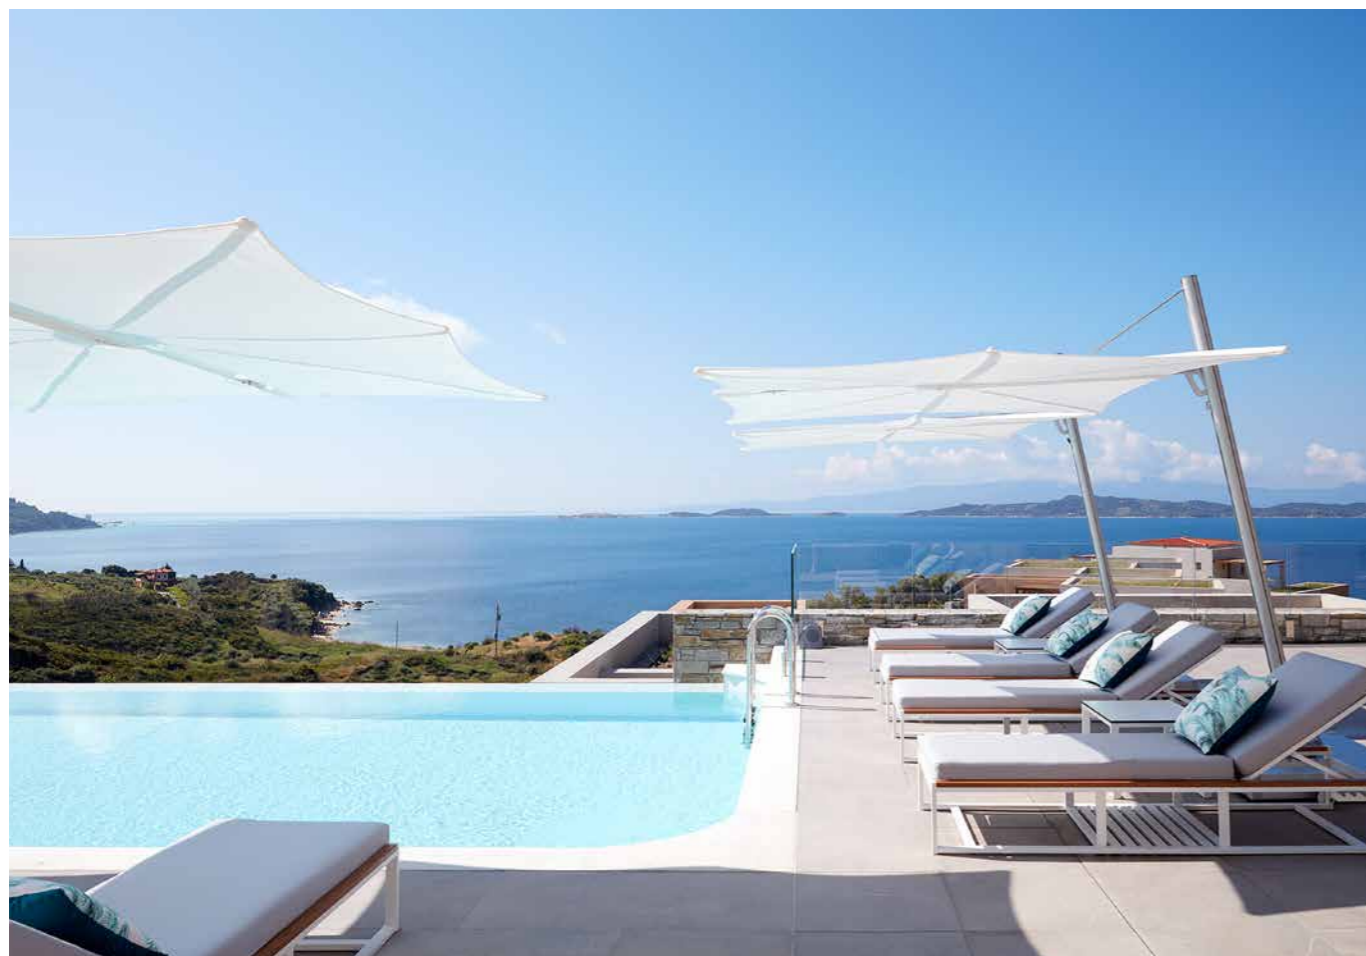

SPECTRA | EAGLES VILLAS | GREECE