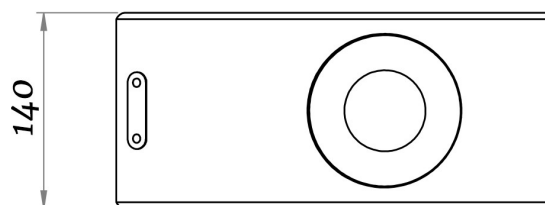

Rusted corten steel

General dimensions

Colours

RAL 9005

RAL 9003

GlamFire

Recuperadores Pachinha Lda.
Zona Industrial da Lagoa, Lote G1
4950-850 CORTES - MONÇÃO
PORTUGAL

Tel(+351) 251 654 800
Fax(+351) 251 654 801
info@glammfire.com
www.glammfire.com