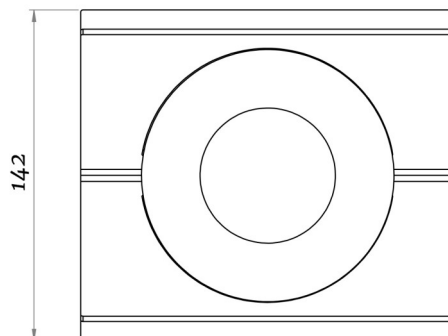

Brushed stainless steel

Gold

Rusted corten steel

General dimensions

GlammFire

Recuperadores Pachinha Lda.
Zona Industrial da Lagoa, Lote G1
4950-850 CORTES - MONÇÃO
PORTUGAL

Tel(+351) 251 654 800
Fax(+351) 251 654 801
info@glammfire.com
www.glammfire.com