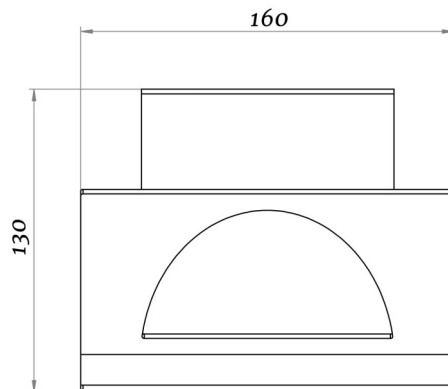

Brushed stainless steel

Gold

Rusted corten steel

General dimensions

GlammFire

Recuperadores Pachinha Lda.
Zona Industrial da Lagoa, Lote G1
4950-850 CORTES - MONÇÃO
PORTUGAL

Tel(+351) 251 654 800
Fax(+351) 251 654 801
info@glammfire.com
www.glammfire.com