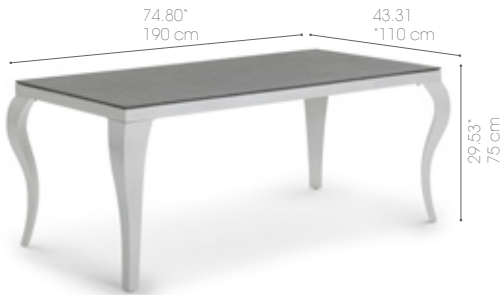

Frascati Rectangular Dining Table 180x90 - StoneTEC
Art No. 670674-5
W 70.87 x D 35.43 x H 29.53 inches
W 180 x D 90 x H 75cm