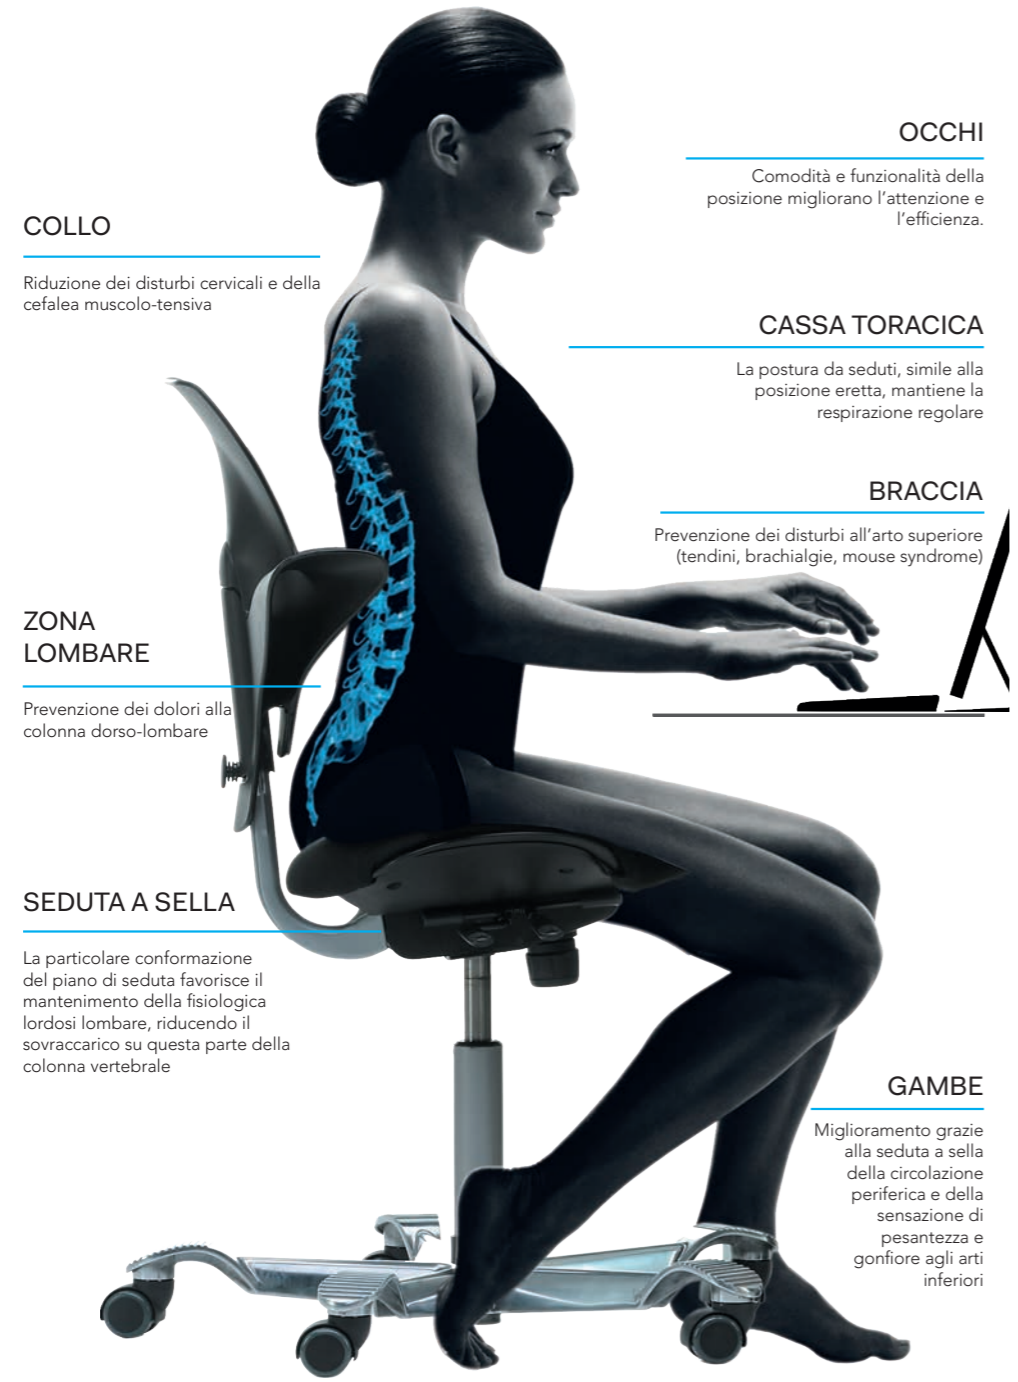

# I maggiori benefici di una seduta HÅG Capisco

**COLLO**

Riduzione dei disturbi cervicali e della cefalea muscolo-tensiva

**OCCHI**

Comodità e funzionalità della posizione migliorano l'attenzione e l'efficienza.

**CASSA TORACICA**

La postura da seduti, simile alla posizione eretta, mantiene la respirazione regolare

**BRACCIA**

Prevenzione dei disturbi all'arto superiore (tendini, brachialgie, mouse syndrome)

**ZONA LOMBARE**