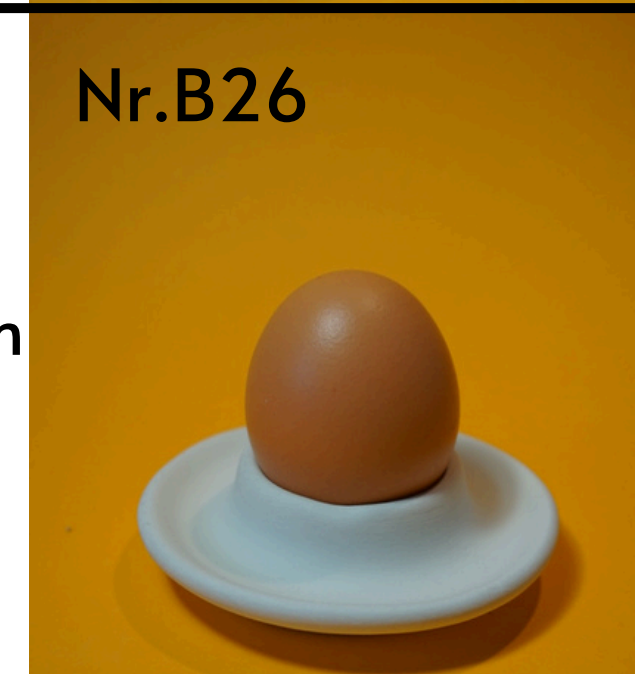

- Moderne Schale klein
- Ø 15 cm
- Höhe 5 cm
- 22,20 €

Nr.B18

- Reis Schale
- Ø 13,5 cm
- Höhe 6,5 cm
- 18,90 €

Nr.B17

- Nuss Schale
- Ø 13 cm
- Höhe 4,5 cm
- 18,20 €

Nr.B16

- Moderne Schale groß
- Ø 20 cm
- Höhe 6 cm
- 27,50 €

Nr.B9

- Eco Schale
- 13, Ø 13 cm
- Höhe 7,5 cm
- 17,50 €

## B. SCHÜSSELN/SCHALEN

- Schale Saladino
- Ø 25 cm
- Höhe 10 cm
- 28,50 €

- Schale Ecoline
- Ø 21 cm
- Höhe 5 cm
- 22,20 €

- Schale Bamboo
- Ø 16 cm
- Höhe 9,5 cm
- 20,50 €

- Schale SOHO
- Ø 20 cm
- Höhe 9,5 cm
- 25,90 €

- Ovale Schale
- L:30cm, H:7,5cm
- B:15,5cm
- 32,20 €

- Eierbecher
- Ø 9 cm
- Höhe 2,5 cm
- 14,50 €

- Pasta Teller
- Ø 21 cm
- Höhe 7 cm
- 27,20 €

- Salatschale groß
- Ø 26 cm
- Höhe 13 cm
- 37,20 €