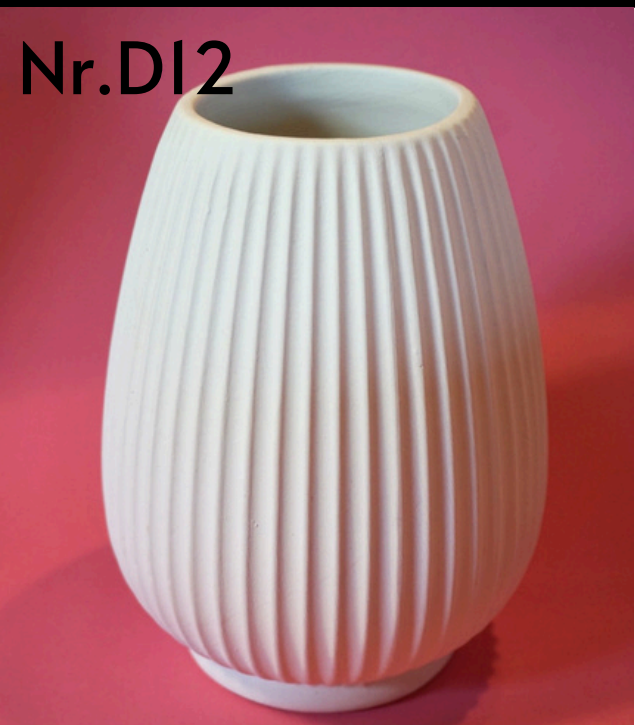

## C: DOSEN

Nr. C1

- Zuckerdose
- Ø 8,5 cm  
Höhe 10,5 cm
- 21,20 €

Nr.C3

- Dose Pandora
- Ø 12 cm  
Höhe 7 cm
- 19,90 €

Nr.C4

- Butterdose
- 19 x 12 cm
- 26,90 €

Nr.C2

- große runde Dose
- Ø 9,5 cm  
Höhe 5,5 cm
- 17,50 €

# D: VASEN

- Vase
- Ø 11 cm  
Höhe 6,5 cm
- 25,50 €

- Kugel Vase
- Höhe 11 cm
- 21,00 €

- Geriffelte Vase
- Höhe 15 cm
- 21,90 €

- Mayflower Vase
- Höhe 13 cm
- 17,90 €

- Veilchen Vase
- Ø 8 cm  
Höhe 9 cm
- 17,50 €

- Bauchige Vase
- Ø 14 cm  
Höhe 10 cm
- 23,90 €

- Vase Berta
- Boden Ø 7,5 cm  
Höhe 10 cm
- 17,00 €

- Organic Vase
- Höhe 13 cm
- 22,50 €

- Vase Hilde
- Boden Ø 6 cm  
Höhe 13 cm
- 16,90 €