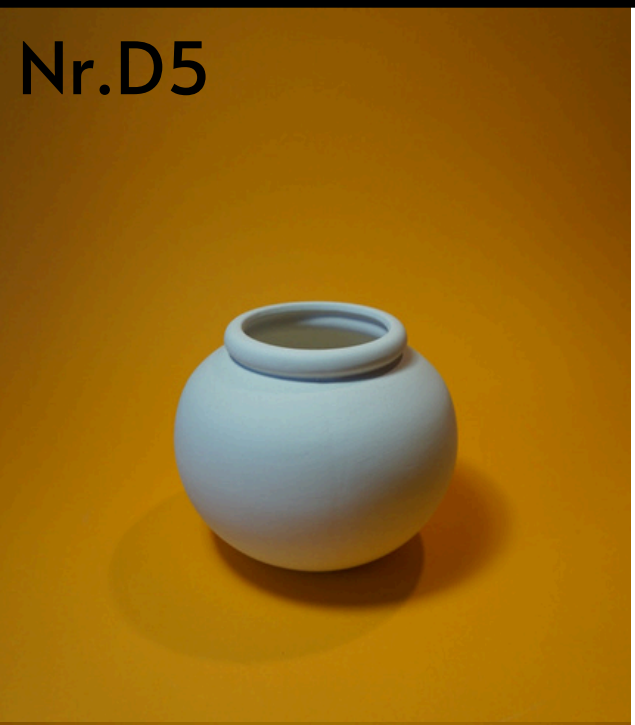

## C: DOSEN

Nr. C1

- Zuckerdose
- Ø 8,5 cm  
Höhe 10,5 cm
- 21,20 €

Nr.C3

- Dose Pandora
- Ø 12 cm  
Höhe 7 cm
- 19,90 €

Nr.C4

- Butterdose
- 19 x 12 cm
- 26,90 €

Nr.C2

# D: VASEN

- Vase
- Ø 11 cm  
Höhe 6,5 cm
- 25,50 €

- Kugel Vase
- Höhe 11 cm
- 21,00 €

- Geriffelte Vase
- Höhe 15 cm
- 21,90 €

- Mayflower Vase
- Höhe 13 cm
- 17,90 €

- Veilchen Vase
- Ø 8 cm  
Höhe 9 cm
- 17,50 €

- Bauchige Vase
- Ø 14 cm  
Höhe 10 cm
- 23,90 €

- Vase Berta
- Boden Ø 7,5 cm  
Höhe 10 cm
- 17,00 €

- Organic Vase
- Höhe 13 cm
- 22,50 €

- Vase Hilde
- Boden Ø 6 cm  
Höhe 13 cm
- 16,90 €