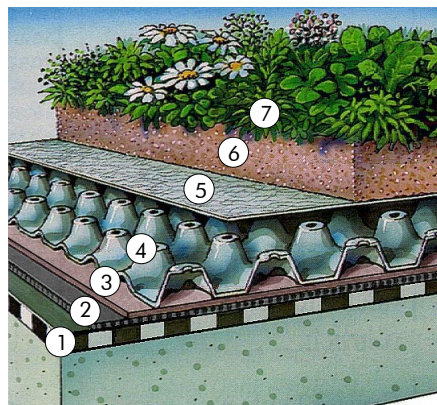

Inhalt des Paketes

- ⑦ Pflanzengemeinschaft „Bienenweide“
- ⑥ Systemerde* „Steinrosenflur“
- ⑤ Systemfilter SF
- ④ Floradrain® FD 25
- ③ Trenn- und Schutzmatte TSM 32
- ② Wurzelschutzfolie WSF 40
- ① Abdichtung auf Tragschale

* Die Systemerde wird als Sackware auf einer Palette geliefert.

Zusätzlich benötigte Produkte

Gewaschener Rundkies, Körnung 16/32 mm da entlang der Dachränder ein ca. 20 cm breiter Streifen vorgesehen werden sollte, der von der zu begrünenden Fläche abzuziehen ist. (entspricht

ca. zwei 10-Liter-Eimer je Laufmeter Rand).
Bei fehlender Aufkantung empfehlen wir zusätzlich den Einbau des Dachtraufprofils DP 80.