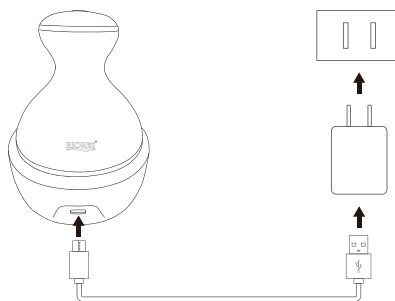

梱包品

パーツ名称

充電方法

初めての使用時、または充電残量が少ない場合は、本体の電源をオフにして充電を行ってください。

※充電残量が少なくなるとLEDランプが青色に点滅します。

USBケーブルのType-Cコネクタを充電台のUSBポートに、USBコネクタをお持ちのUSB電源アダプターに接続し、コンセントに差し込みます。

本体と充電台の充電端子の位置が合うように設置すると、LEDランプが赤色に点灯し充電が開始します。緑色の点灯に切り替わったら充電完了です。

⚠ 注意

- 本製品の定格入力(DC5V, 1A)を超えたUSB電源アダプターを使用すると、機器の誤作動や故障、発煙の恐れがあります。本製品の定格入力を超えないUSB電源アダプターを使用してください。
- 必ず本体とアタッチメントの水分をしっかりと拭き取り、完全に乾燥していることを確認してから充電台に設置してください。充電台は防水仕様ではないため、本体に水分が付着している状態で充電台に置いたり、充電台を浴室などの水気のある場所に置いたりすると故障する恐れがあります。

操作方法

①電源ボタンを約2秒以上長押しすると電源がオンになり、LEDランプが青色に点灯してモードAから動作を開始します。

②再度ボタンを押すとモードBへ切り替わり、さらに押しごとにC、Dと切り替わります。パターンDの次はAへと戻り、繰り返します。

③電源ボタンを約2秒以上長押し、または動作開始から約15分後に自動的に電源はオフになります。

使用方法

■スカルプスバ

①髪全体をシャワーなどで十分に洗い、シャンプーをつけてよく泡立ててください。