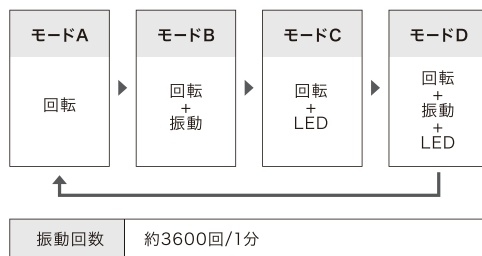

⚠ 注意

- 本製品の定格入力(DC5V, 1A)を超えたUSB電源アダプターを使用すると、機器の誤作動や故障、発煙の恐れがあります。本製品の定格入力を超えないUSB電源アダプターを使用してください。
- 必ず本体とアタッチメントの水分をしっかりと拭き取り、完全に乾燥していることを確認してから充電台に設置してください。充電台は防水仕様ではないため、本体に水分が付着している状態で充電台に置いたり、充電台を浴室などの水気のある場所に置いたりすると故障する恐れがあります。

操作方法

①電源ボタンを約2秒以上長押しすると電源がオンになり、LEDランプが青色に点灯してモードAから動作を開始します。

②再度ボタンを押すとモードBへ切り替わり、さらに押しごとにC、Dと切り替わります。パターンDの次はAへと戻り、繰り返します。

③電源ボタンを約2秒以上長押し、または動作開始から約15分後に自動的に電源はオフになります。

使用方法

■スカルプスバ

①髪全体をシャワーなどで十分に洗い、シャンプーをつけてよく泡立ててください。

②図のように本体を持ち、電源をオンしてお好みのモードを選択してください。

③側頭部と前頭部のスバ

- 1: 生え際に約5秒間本体を軽く当ててください。
- 2: 生え際から頭頂部へ約5秒かけてゆっくりと移動させてください。

④後頭部のスバ

- ③と同様に生え際から後頭部に向けてゆっくり移動させてください。

⑤頭頂部と後頭部のスバ

- 本体を図の位置にあて、頭頂部から襟足に向かって約5秒ずつ順番に軽く押し当てていってください。