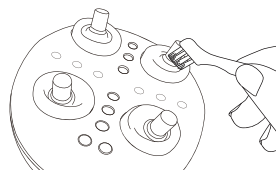

■アタッチメントの正しい当て方

- ●1部位1回5分以内、1日合計30分以内を目安に使用してください。
- ●使用部位に強く押しつけたり、過度に1箇所に集中して使用しないでください。
- ●本体に直接シャンプーなどはつけないでください。
- ●肌の弱い部分には使用しないでください。
- ●45℃以上のお湯は使用しないでください。
- ●LEDライトを目に照射したり、光源を覗き込んだりしないでください。
- ●使用後は「お手入れ方法」を参照し、お手入れを行うようにしてください。

お手入れ方法

■本体のお手入れ

電源がオフになっていることを確認し、本体についた汚れや髪の毛を簡単に水で洗い流します。付属の掃除用ブラシを使用して、可動部などの細かい部分の汚れを落として水で洗い流します。取れにくい汚れがあった場合は、中性洗剤を薄めて使用してください。

洗い終わったら乾いた柔らかい布で水分を拭き取り、風通しのいい場所で乾燥させてください。

※特に充電端子には水分が残らないよう、綿棒などを使用してしっかりと水分を拭き取ってください。

■アタッチメントのお手入れ

電源がオフになっていることを確認し、本体からアタッチメントを優しく取り外します。付属の掃除用ブラシで汚れを落として水で洗い流します。取れにくい汚れがあった場合は中性洗剤を薄めて使用してください。

洗い終わったら乾いた柔らかい布で水分を拭き取り、風通しのいい場所で乾燥させてください。

- ●本体とアタッチメントが完全に乾燥したことを確認してからアタッチメントを可動部に差し込み、充電台に設置してください。水分が付着した状態で放置したり、充電台に置かないでください。
- ●ベンジン・シンナー・除光液などの溶剤を使用しないでください。

保管方法

- ●使用後は必ず本体とアタッチメントの水分を拭き取り完全に乾燥させ、充電台にセットした状態で保管してください。
- ●使用しないときは本体の電源をオフにし、USB電源アダプターやUSBケーブルをコンセント等から抜いて保管してください。
- ●USBケーブルを結んだり本体や充電台に巻きつけたり、重いものを載せて挟み込んだりしないでください。
- ●火気の近くや炎天下、浴室や車内などのような高温多湿な場所に放置せず、風通しの良い清潔な場所に保管してください。
- ●お子様の手の届かないところに保管してください。
- ●長期間使用しないときは、お手入れを行い充電を完了してから保管してください。また、少なくとも3ヶ月に1回は充電し、正常に動作することを確認してください。長期間充電しないでおくと充電能力が低下することがあります。

廃棄について

本製品はリチウムイオン電池を使用しています。

本製品を廃棄する場合は、自治体の分別ルールに従って廃棄またはリサイクルしてください。

保証について

初期不良または自然故障があった場合、製品が到着してから保証期間内であれば返金・交換の保証対象となりますので、お問い合わせ先にご連絡ください。保証期間を過ぎてしまった場合は対応致しかねます。ご了承ください。

保証期間	1年間		
製品到着年月日	年	月	日
お問い合わせ先	【店舗で購入されたお客様】		【インターネット等で購入されたお客様】
	ご購入された販売店へご連絡ください。		注文番号と店舗名を控え、ご購入された販売店へご連絡ください。