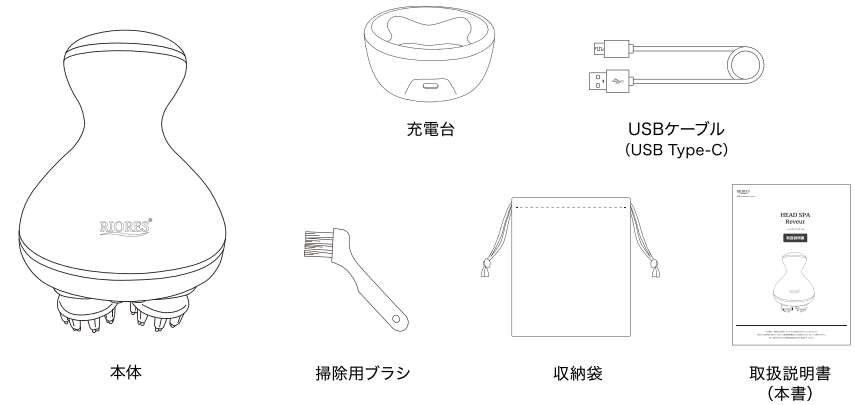

●下記のような部位には使用しないでください。

・皮膚炎や過度の日焼けのある部位 ・傷、湿疹、腫れ物、化膿性疾患など異常のある部位 ・整形手術をした部位

●使用中に頭皮や身体に異常やトラブルが生じた場合は、直ちに使用を中止してください。

●体質・内臓疾患や、使用した化粧品などが原因の場合もございますので専門医にご相談ください。

●乳幼児やペットには使用しないでください。

●お子様や身体の不自由な方だけの使用は避けてください。未成年の方は、保護者同意の上保護者監視のもとで使用してください。

●お子様の手の届く所に保管しないでください。感電や怪我の恐れがあります。

注意 誤った取り扱いをすると、使用者または周囲の人が傷害または物損の恐れが想定されることを指します。

●本来の目的以外には使用しないでください。

●不安定な場所に置かないでください。本体や付属品をぶついたり落としたりしてしまうと故障する恐れがあります。

●本体を水やお風呂の中に浸水させないでください。故障の原因となります。

●1部位1回5分以内、1日合計30分以内を目安に使用してください。

●使用部分に強く押し付けたり、過度に1ヶ所に集中して使用しないでください。髪の毛がからみついてしまった場合は、直ちに本体を停止させてからんだ髪を外してください。

●次に該当する方は使用しないでください。

・部分かつら（テープ貼り付け、エクステンションを含む編み込みなど）を装着中の方
・植毛をされている方

●LEDライトを目に照射したり、光源を覗き込んだりしないでください。

●45℃以上のお湯は使用しないでください。

●本体に直接シャンプーなどはつけないでください。

●本体および付属品にシンナー・ベンジン・除光液などの溶剤を使用しないでください。変色などの原因となります。

●温泉や入浴剤を入れたお湯の中では使用しないでください。万が一浸けてしまった場合には水でしっかり洗い流してください。また、サウナなどの高温多湿な場所では使用しないでください。

●本製品において発生した事故、損害などの責任は一切負いかねます。ご了承ください。

充電する際、本製品の定格入力（DC5V、1A）を超えたUSB電源アダプターを使用すると、機器の誤作動や故障、発煙の恐れがあります。本製品の定格入力を超えないUSB電源アダプターを使用してください。

製品仕様

サイズ	約100×115×125mm	充電時間	約3時間
重量	本体：約280g ※アタッチメント含む 充電台：約70g	フル充電時連続使用可能時間	約2時間 ※モードAで使用した場合
素材	本体：ABS樹脂、PC、シリコン 充電台：ABS樹脂 アタッチメント：シリコン	オートパワーオフ	約15分
本体電源	リチウムイオン二次電池（DC5V、1200mAh）	防水規格	IPX5
定格入力	DC5V、1A	生産国	中国

梱包品