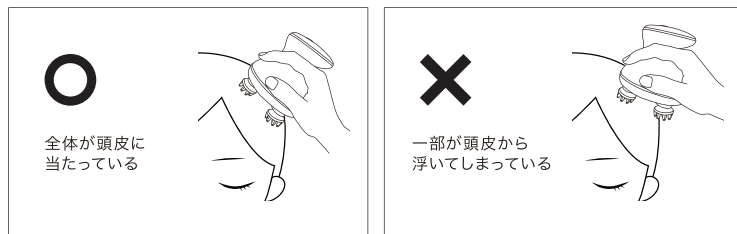

操作方法

①電源ボタンを約2秒以上長押しすると電源がオンになり、LEDランプが青色に点灯してモードAから動作を開始します。

②再度ボタンを押すとモードBへ切り替わり、さらに押しごとにC、Dと切り替わります。パターンDの次はAへと戻り、繰り返します。

③電源ボタンを約2秒以上長押し、または動作開始から約15分後に自動的に電源はオフになります。

使用方法

■スカルプスバ

①髪全体をシャワーなどで十分に洗い、シャンプーをつけてよく泡立ててください。

②図のように本体を持ち、電源をオンしてお好みのモードを選択してください。

③側頭部と前頭部のスバ

- 1: 生え際に約5秒間本体を軽く当ててください。
- 2: 生え際から頭頂部へ約5秒かけてゆっくりと移動させてください。

④後頭部のスバ

- ③と同様に生え際から後頭部に向けてゆっくり移動させてください。

⑤頭頂部と後頭部のスバ

- 本体を図の位置にあて、頭頂部から襟足に向かって約5秒ずつ順番に軽く押し当てていってください。

⑥スカルプスバが終わったら本体の電源をオフにし、シャンプーを流してトリートメントなど普段のお手入れを行ってください。

■アタッチメントの正しい当て方

- 1部位1回5分以内、1日合計30分以内を目安に使用してください。
- 使用部位に強く押しつけたり、過度に1箇所に集中して使用しないでください。
- 本体に直接シャンプーなどはつけないでください。
- 肌の弱い部分には使用しないでください。
- 45℃以上のお湯は使用しないでください。
- LEDライトを目に照射したり、光源を覗き込んだりしないでください。
- 使用後は「お手入れ方法」を参照し、お手入れを行うようにしてください。