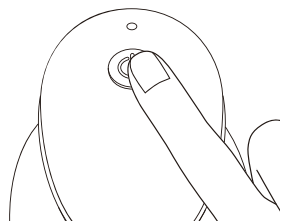

操作方法

①電源ボタンを約2秒以上長押しすると電源がオンになり、LEDランプが青色に点灯してモードAから動作を開始します。