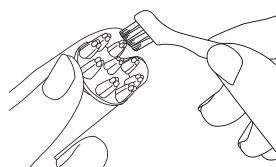

■アタッチメントのお手入れ

電源がオフになっていることを確認し、本体からアタッチメントを優しく取り外します。付属の掃除用ブラシで汚れを落として水で洗い流します。取れにくい汚れがあった場合は中性洗剤を薄めて使用してください。

洗い終わったら乾いた柔らかい布で水分を拭き取り、風通しのいい場所で乾燥させてください。