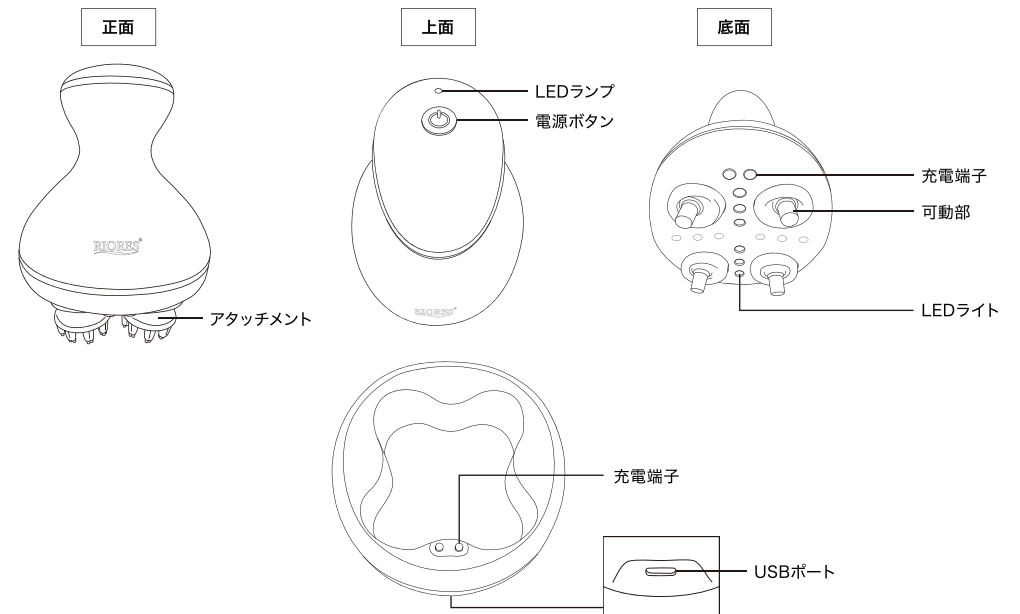

使用上の注意

使用する前に、取扱説明書及び危険・警告・注意に関する内容をよくお読みになり正しく使用してください。

危険 誤った取り扱いをすると、使用者または周囲の人が死亡または重症を負う恐れがあり、かつその度合いが高い場合を指します。

●下記のような医用電子機器を使用している方は本製品を使用しないでください。

・ペースメーカーなど体内植込式医用電子機器 ・人工心臓など生命維持用医用電子機器 ・心電計などの装着型医用電子機器

警告 誤った取り扱いをすると、使用者または周囲の人が死亡または重症を負う恐れが想定されることを指します。

●下記に該当する方は使用を控えるか、医師にご相談の上使用してください。

・アトピー性皮膚炎、脂漏性皮膚炎、湿疹など頭皮に皮膚疾患のある方 ・アレルギー疾患などで皮膚が過敏な方 ・化学繊維でかぶれた経験のある方 ・急性疾患の方、悪性腫瘍のある方 ・意思表示できない方、麻痺および知覚障害の方 ・感染症疾患の方 ・洗髪などで頭皮にトラブルを起こしたことがある方 ・出血性疾患、血友病疾患などの血液異常の症状がある方 ・高血圧の方 ・眼の病気、または治療歴のある方 ・飲食後や疲労が激しい場合 ・妊娠中、生理中の方（不安定なホルモンバランスが原因で肌トラブルが起こる恐れがあります） ・抗凝固剤等、血液が固まりにくくなる成分を含んだ薬を服用中の方

●下記のような部位には使用しないでください。

・皮膚炎や過度の日焼けのある部位 ・傷、湿疹、腫れ物、化膿性疾患など異常のある部位 ・整形手術をした部位

●使用中に頭皮や身体に異常やトラブルが生じた場合は、直ちに使用を中止してください。

●体質・内臓疾患や、使用した化粧品などが原因の場合もございますので専門医にご相談ください。

●乳幼児やペットには使用しないでください。

●お子様や身体の不自由な方だけの使用は避けてください。未成年の方は、保護者同意の上保護者監視のもとで使用してください。

●お子様の手の届く所に保管しないでください。感電や怪我の恐れがあります。

注意 誤った取り扱いをすると、使用者または周囲の人が傷害または物損の恐れが想定されることを指します。

●本来の目的以外には使用しないでください。

●不安定な場所に置かないでください。本体や付属品をぶついたり落としたりしてしまうと故障する恐れがあります。

●本体を水やお風呂の中に浸水させないでください。故障の原因となります。

●1部位1回5分以内、1日合計30分以内を目安に使用してください。

●使用部分に強く押し付けたり、過度に1ヶ所に集中して使用しないでください。髪の毛がからみついてしまった場合は、直ちに本体を停止させてからんだ髪を外してください。

●次に該当する方は使用しないでください。

・部分かつら（テープ貼り付け、エクステンションを含む編み込みなど）を装着中の方
・植毛をされている方

●LEDライトを目に照射したり、光源を覗き込んだりしないでください。

●45℃以上のお湯は使用しないでください。

●本体に直接シャンプーなどはつけないでください。

●本体および付属品にシンナー・ベンジン・除光液などの溶剤を使用しないでください。変色などの原因となります。

●温泉や入浴剤を入れたお湯の中では使用しないでください。万が一浸けてしまった場合には水でしっかり洗い流してください。また、サウナなどの高温多湿な場所では使用しないでください。

●本製品において発生した事故、損害などの責任は一切負いかねます。ご了承ください。