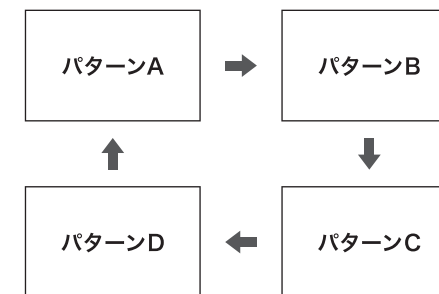

リチウムイオン電池は消耗品です。※保証対象外

充電しても動作時間が極端に短くなってしまった場合は、電池の寿命の可能性がありますが、充電回数は約500回程が目安ですが、電池の寿命は使用・保管などの状態や環境により変化します。

操作方法

- ①電源ボタンを1回押すと電源がオンになり、パターンAの回転を開始します。
- ②再度電源ボタンを押すとパターンBへ切り替わり、さらにボタンを押すごとにC、Dへ切り替わります。パターンDの次はパターンAに戻り、繰り返します。