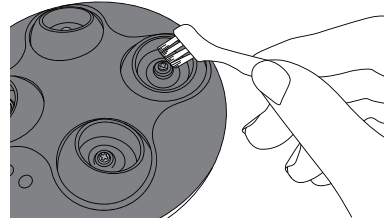

お手入れ方法

■本体のお手入れ

電源がオフになっていることを確認し、本体についた汚れや髪の毛を簡単に水で洗い流します。付属の掃除用ブラシを使用して、可動部などの細かい部分の汚れを落として水で洗い流します。取れにくい汚れがあった場合は、中性洗剤を薄めて使用してください。

洗い終わったら乾いた柔らかい布で水分を拭き取り、風通しのいい場所で乾燥させてください。

※特に充電端子には水分が残らないよう、綿棒などを使用してしっかりと水分を拭き取ってください。