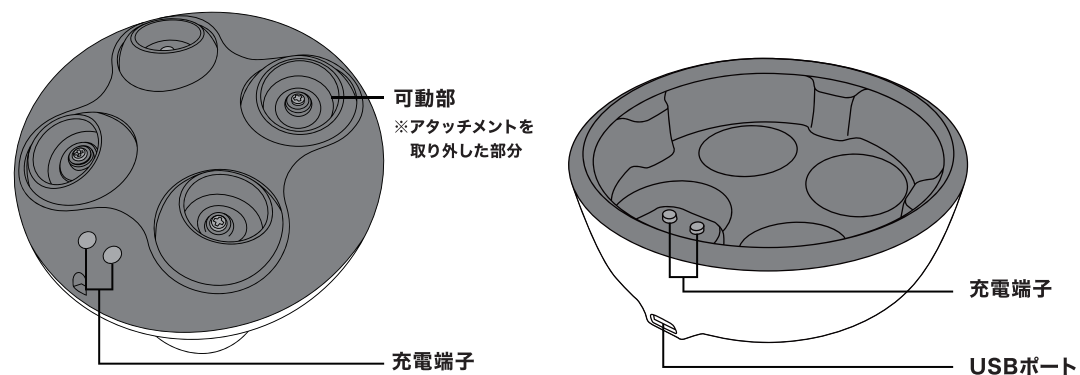

梱包品

本体

充電台

掃除用ブラシ

USBケーブル
(Micro USB Type-B)

USB電源アダプター

取扱説明書

パーツ名称