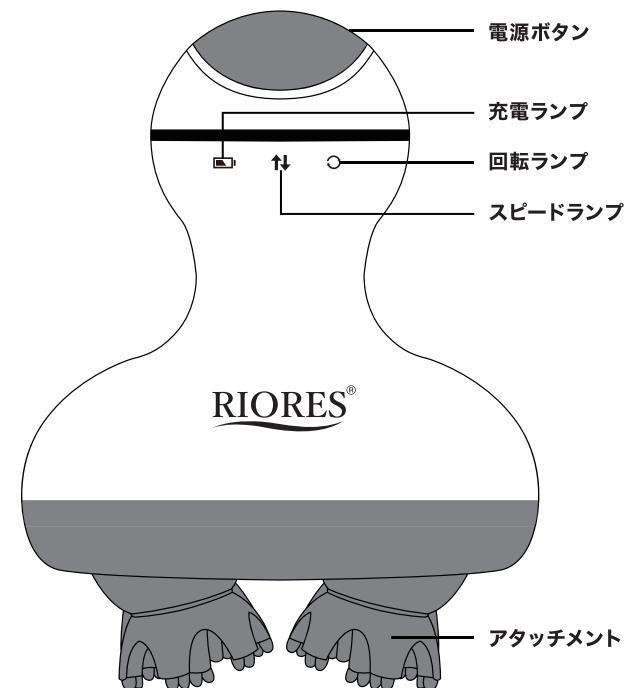

梱包品

本体

充電台

掃除用ブラシ

USBケーブル
(Micro USB Type-B)

USB電源アダプター

取扱説明書

パーツ名称