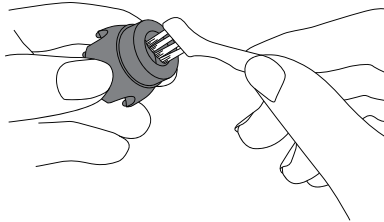

■アタッチメントのお手入れ

電源がオフになっている本体から、アタッチメントを破れないように優しく取り外します。付属の掃除用ブラシで汚れを落として水で洗い流します。取れにくい汚れがあった場合は中性洗剤を薄めて使用してください。

洗い終わったら乾いた柔らかい布で水分を拭き取り、風通しのいい場所で乾燥させてください。