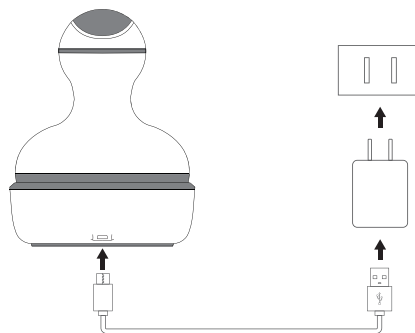

充電方法

初めての使用時、または充電残量が少ない場合は、本体の電源をオフにして充電を行ってください。

USBケーブルのMicro USBコネクタを充電台のUSBポートに、USBコネクタをUSB電源アダプターに接続し、コンセントに差し込みます。

本体と充電台の充電端子の位置が合うように設置すると、充電ランプが点滅し充電が開始します。点灯に切り替わったら充電完了です。