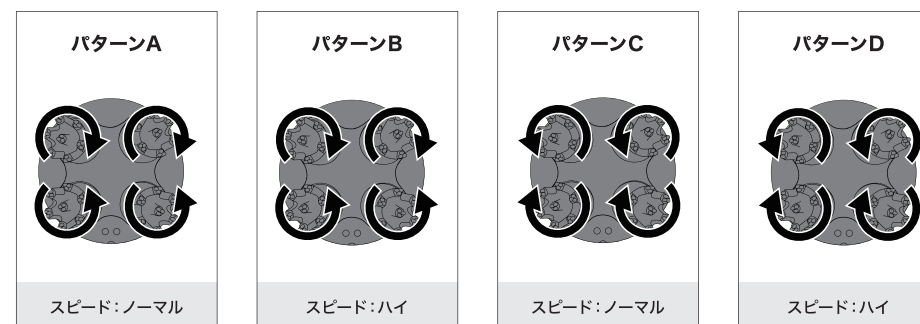

リチウムイオン電池は消耗品です。※保証対象外

充電しても動作時間が極端に短くなってしまった場合は、電池の寿命の可能性がありますが、充電回数は約500回程が目安ですが、電池の寿命は使用・保管などの状態や環境により変化します。

操作方法

- ①電源ボタンを1回押すと電源がオンになり、パターンAの回転を開始します。
- ②再度電源ボタンを押すとパターンBへ切り替わり、さらにボタンを押すごとにC、Dへ切り替わります。パターンDの次はパターンAに戻り、繰り返します。

- ③電源ボタンを約2秒以上長押し、または動作開始から約10分後に自動的に電源はオフになります。

■パターン詳細

使用方法

■スカルプスバ ※使用推奨水温は5～42℃です。

- ①髪全体をシャワーなどで十分に洗い、シャンプーをつけてよく泡立ててください。

- ②図のように本体を持ち、電源をオンにして好みのパターンを選択してください。

③側頭部と前頭部のスバ

- 1:生え際に約5秒間本体を軽く当ててください。
2:生え際から頭頂部へ約5秒かけてゆっくりと移動させてください。