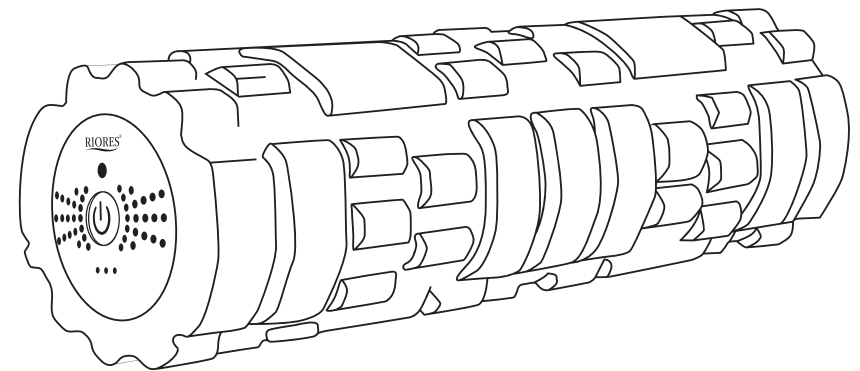

品番：force-foamroller-black
品番：force-foamroller-blue
品番：force-foamroller-navyblue
品番：force-foamroller-orange
品番：force-foamroller-pink

FORCE FOAM ROLLER

フォースフォームローラー

取扱説明書