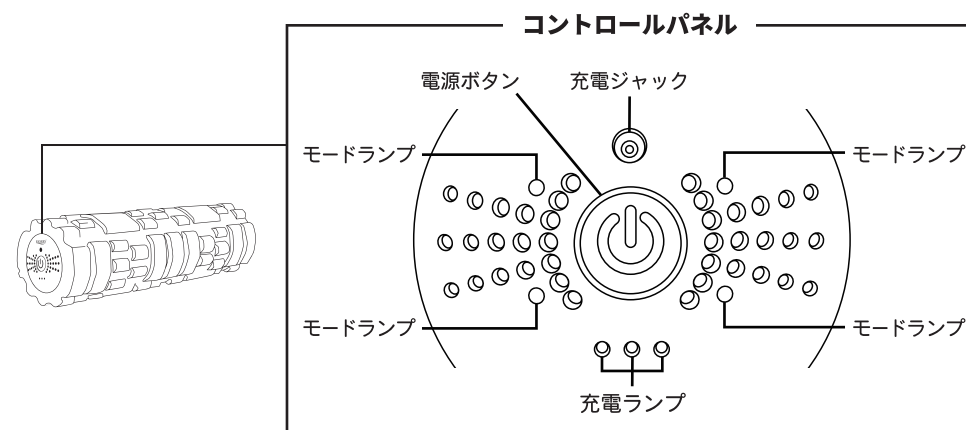

使用上の注意

使用する前に、取扱説明書及び危険・警告・注意に関する内容をよくお読みになり正しく使用してください。

- 医師の治療を受けている方や下記に該当する方は医師とご相談の上使用してください。

・ペースメーカーなどの体内植込型医用電気機器を使用している方・悪性腫瘍のある方・心臓に障害のある方・妊娠中または出産直後の方・糖尿病や知覚障害のある方・骨粗しょう症、骨折、捻挫、急性疼痛疾患のある方・施療部位に傷のある方・体調が優れない方・背骨に異常のある方、曲がっている方・皮膚トラブルのある方・血行障害のある方・体温38度以上(有熱期)の方

- 上記以外にも身体に異常や不調が見られる方、当てはまらなくても使用に不安のある方は専門医にご相談ください。

- 本製品を本来の目的以外で使用しないでください。
- 本製品は家庭用です。公共の施設等で使用しないでください。
- 使用中に身体に異常を感じたら直ちに使用を中止してください。
- お子様や身体の不自由な方だけで使用したり、させたりしないでください。
- 乳幼児やペットには使用しないでください。
- 分解・修理・改造は絶対にしないでください。
- 落下させたり重いものを乗せるなど、強い衝撃を与えないでください。
- 首周辺に使用する際には、アクセサリやマフラーなどを着けたままで使用しないでください。また、首前方には使用しないでください。
- 不安定な場所や体勢で本体の上に乗らないでください。
- 本体に過度に体重をかけたり、使用部位に強く押し付けしないでください。
- 飲酒中や飲酒後に使用しないでください。
- 使用中の飲食、または食前・食後の使用はしないでください。食後は十分に時間を空けてから使用してください。
- 使用中に眠らないでください。
- 本製品を直射日光の当たる場所や炎天下の車内など、高温多湿な場所に放置・保管をしないでください。
- ホットカーペットの上や、こたつや布団、毛布の中に入れての使用・充電はしないでください。
- 本体にアルコール・ベンジン・シンナーなどの溶剤は絶対に使用しないでください。
- 本製品は防水仕様ではありません。水に浸けたりかけたりしないでください。また、濡れた手で触れないでください。
- ACアダプターを抜く時は、ケーブル部分を引っ張らずプラグ元を持って抜いてください。
- ACアダプターが傷んだり、コンセントの差し込みがゆるい時は使用しないでください。
- 本体や充電ジャックにピンなどの金属やゴミを付着させないでください。
- 本体や付属品から異臭、異常発熱した際には直ちに使用を中止してください。
- ACアダプターのケーブルを本体に巻き付けたり、加工、束ねるなど無理に力を加えたり、重いものを載せるなどして挟み込んだり無理な扱いをしないでください。破損の原因となります。
- 本製品には必ず付属のACアダプターを使用してください。また、付属品を他の製品には使用しないでください。
- 充電が完了したらACアダプターをコンセントから抜いてください。
- 本製品は医療機器ではありません。
- 本製品において発生した事故、損害などの責任は一切負いかねます。ご了承ください。

商品仕様

※商品の仕様や外見は予告なく変更となる場合がございます。

サイズ	本体:直径約125mm×高さ約440mm
重量	本体:約1340g カバー:約178g
耐荷重	約100kg
素材	本体:EVA 発泡ポリプロピレン カバー:ポリエステル
専用ACアダプター	定格入力:AC100-240V 0.5A 50/60Hz 定格出力:DC9V 1.0A
本体電源	リチウムイオン二次電池(DC 7.4V 2200mAh)
生産国	中国

梱包品

各部の名称