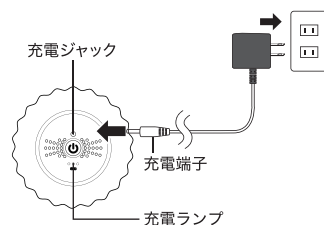

梱包品

本体

カバー

AC アダプター

取扱説明書

各部の名称

本体性能

振動回数	モードA:約1500回/分(±200回)	オートパワーオフ	約10分で自動的に電源オフ
	モードB:約2000回/分(±200回)		
	モードC:約1500~3600回/分		
	モードD:約3600回/分(±400回)		

充電方法

- ① 本体の電源がオフになっていることを確認してください。
- ② 本体の充電ジャックにACアダプターの充電端子を接続してください。
※ゆっくり根元までしっかりと差し込んでください。
- ③ ACアダプターのプラグをコンセントに差し込んでください。
- ④ 充電が開始され、充電ランプが点滅します。
- ⑤ 充電ランプが3灯全て点灯したら充電完了です。
充電が完了したらACアダプターをコンセントと本体から抜いてください。