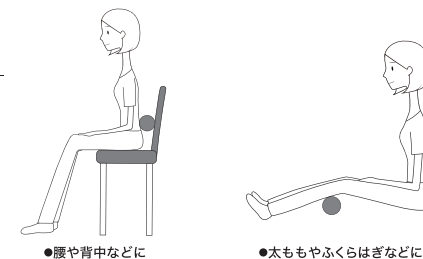

使用方法

■カバーなし

本体を使用したい部分に当ててください。

※最初のうちはパターンAの「弱」でご使用ください。

※本体に過度に体重を乗せないでください。

足や足裏などに使用する場合は椅子やソファなどに座って使用してください。

●腰や背中などに

●太ももやふくらはぎなどに

■カバーあり

背中や肩・首まわり、腰などに使用する際には、本体をカバーに入れて使用すると当てる位置の調節がしやすくなります。電源がオフの状態で本体を入れ、ファスナーを最後までしっかりと閉めてください。

※充電をする際は、カバーから取り出して充電してください。

●首裏や肩周りなどに

お手入れ方法

■本体

- お手入れ前に必ず本体の電源をオフにし、ACアダプターを取り外してください。
- 乾いた柔らかい布で本体の汚れや埃を拭き取ってください。
※取れにくい汚れがあった場合には、固く絞った布で拭き、その後乾拭きしてください。
※濡れた布でコントロールパネルは拭かないでください。
- アルコール・ベンジン・シンナーなどの溶剤は絶対に使用しないでください。