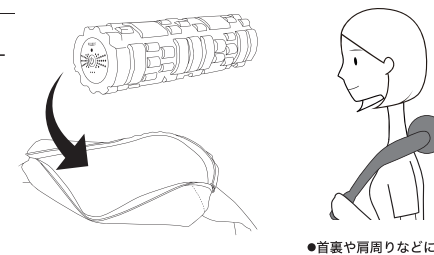

使用方法

■カバーなし

本体を使用したい部分に当ててください。

※最初のうちはパターンAの「弱」でご使用ください。

※本体に過度に体重を乗せないでください。

足や足裏などに使用する場合は椅子やソファなどに座って使用してください。

●腰や背中などに

●太ももやふくらはぎなどに

■カバーあり

背中や肩・首まわり、腰などに使用する際には、本体をカバーに入れて使用すると当てる位置の調節がしやすくなります。電源がオフの状態で本体を入れ、ファスナーを最後までしっかりと閉めてください。

※充電をする際は、カバーから取り出して充電してください。

●首裏や肩周りなどに

お手入れ方法

■本体

- お手入れ前に必ず本体の電源をオフにし、ACアダプターを取り外してください。
- 乾いた柔らかい布で本体の汚れや埃を拭き取ってください。
※取れにくい汚れがあった場合には、固く絞った布で拭き、その後乾拭きしてください。
※濡れた布でコントロールパネルは拭かないでください。
- アルコール・ベンジン・シンナーなどの溶剤は絶対に使用しないでください。