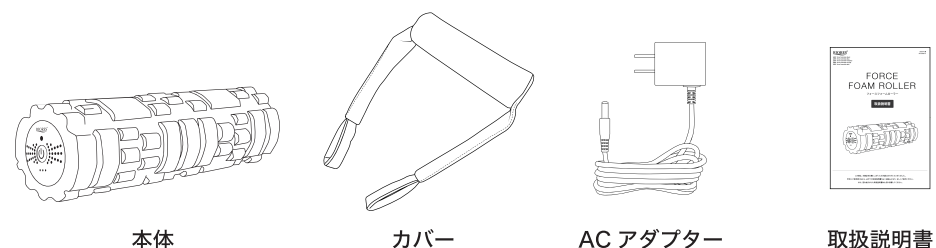

カバー

AC アダプター

取扱説明書

- 本製品を本来の目的以外で使用しないでください。
- 本製品は家庭用です。公共の施設等で使用しないでください。
- 使用中に身体に異常を感じたら直ちに使用を中止してください。
- お子様や身体の不自由な方だけで使用したり、させたりしないでください。
- 乳幼児やペットには使用しないでください。
- 分解・修理・改造は絶対にしないでください。
- 落下させたり重いものを乗せるなど、強い衝撃を与えないでください。
- 首周辺に使用する際には、アクセサリやマフラーなどを着けたままで使用しないでください。また、首前方には使用しないでください。
- 不安定な場所や体勢で本体の上に乗らないでください。
- 本体に過度に体重をかけたり、使用部位に強く押し付けしないでください。
- 飲酒中や飲酒後に使用しないでください。
- 使用中の飲食、または食前・食後の使用はしないでください。食後は十分に時間を空けてから使用してください。
- 使用中に眠らないでください。
- 本製品を直射日光の当たる場所や炎天下の車内など、高温多湿な場所に放置・保管をしないでください。
- ホットカーペットの上や、こたつや布団、毛布の中に入れての使用・充電はしないでください。
- 本体にアルコール・ベンジン・シンナーなどの溶剤は絶対に使用しないでください。
- 本製品は防水仕様ではありません。水に浸けたりかけたりしないでください。また、濡れた手で触れないでください。
- ACアダプターを抜く時は、ケーブル部分を引っ張らずプラグ元を持って抜いてください。
- ACアダプターが傷んだり、コンセントの差し込みがゆるい時は使用しないでください。
- 本体や充電ジャックにピンなどの金属やゴミを付着させないでください。
- 本体や付属品から異臭、異常発熱した際には直ちに使用を中止してください。
- ACアダプターのケーブルを本体に巻き付けたり、加工、束ねるなど無理に力を加えたり、重いものを載せるなどして挟み込んだり無理な扱いをしないでください。破損の原因となります。
- 本製品には必ず付属のACアダプターを使用してください。また、付属品を他の製品には使用しないでください。
- 充電が完了したらACアダプターをコンセントから抜いてください。
- 本製品は医療機器ではありません。
- 本製品において発生した事故、損害などの責任は一切負いかねます。ご了承ください。

商品仕様

※商品の仕様や外見は予告なく変更となる場合がございます。

サイズ	本体:直径約125mm×高さ約440mm
重量	本体:約1340g カバー:約178g
耐荷重	約100kg
素材	本体:EVA 発泡ポリプロピレン カバー:ポリエステル
専用ACアダプター	定格入力:AC100-240V 0.5A 50/60Hz 定格出力:DC9V 1.0A
本体電源	リチウムイオン二次電池(DC 7.4V 2200mAh)
生産国	中国

梱包品

本体