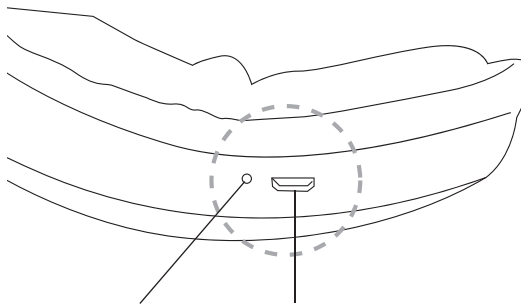

充電方法

⚠ 付属しているUSB電源アダプターとUSBケーブル以外は使用しないでください。

本製品の定格入力(DC5V、1.0A)を超えたUSB電源アダプターを使用すると、機器の誤作動や故障、発煙の恐れがございます。

ランプ点灯

USB充電用差込口

電源ボタン下に充電用差込口があります。付属のMicro-USBケーブルに接続し、充電を行ってください。

充電中はランプが点灯します。

充電中	充電完了
赤	青

●約3時間でフル充電になります。

●フル充電で一回の使用時間10分を約7回使用する事が出来ます。

※使用する場所の気温によってバッテリーの消費量が違う為、回数は異なる恐れがございます。

操作方法

電源オン

ボタンを約**3秒以上**長押しすると、電源がオンになり、スペシャルケアモードがスタートします。

モード選択

起動後、再度 を押しとモードを選択できます。

3つのモード

スペシャルケアモード

温感+空気圧+ヒーリング音楽

エアーモード

空気圧+ヒーリング音楽

ホットアイマスクモード

温感+ヒーリング音楽

※ヒーリング音楽をオフにしたい場合はP5を参照。

電源オフ

ボタンを約**3秒以上**長押しすると電源がオフになります。