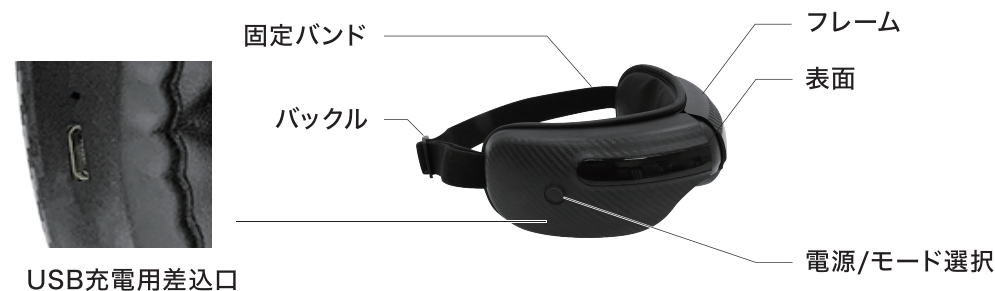

梱包品

※付属品をお確かめください。

本体

Micro USBケーブル

USB電源アダプター

取扱説明書

パーツの名称

装着方法

電源ボタンがある方を右にし、バックルを調節し固定バンドの長さを頭の大きさに合わせてしっかりフィットするように取り付けます。

⚠ 装着時は以下の点にお気をつけください。

固定バンドを強く締め付け過ぎないでください。眼球を圧迫し目に悪影響を及ぼす恐れがございます。
アイフレッシャーベガ本体が頭に完全に固定された状態でご使用ください。

充電方法

⚠ 付属しているUSB電源アダプターとUSBケーブル以外は使用しないでください。