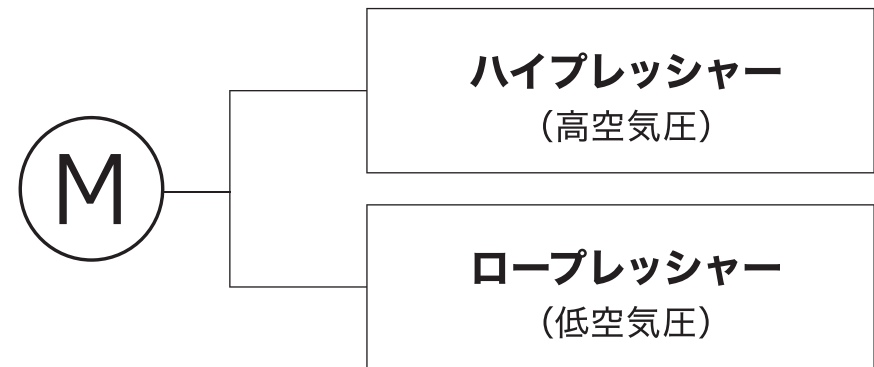

操作方法

※モードは15分で自動的に終了します。

電源オン

ボタンを約3秒以上長押しすると、電源がオンになり、スペシャルケアモードがスタートします。

モード選択

起動後、再度 を押しとモードを選択できます。

5つのモード

スペシャルケアモード

温感+振動+空気圧+ヒーリング音楽

エアー振動モード

振動+空気圧+ヒーリング音楽

エアーホットアイマスクモード

温感+空気圧+ヒーリング音楽

エアーモード

空気圧+ヒーリング音楽

ホットアイマスクモード

温感+ヒーリング音楽

※ヒーリング音楽をオフにしたい場合はP5を参照。

電源オフ

ボタンを約3秒以上長押しすると電源がオフになります。

空気圧調整

マークが表示されるモードのみ適用

空気圧が含まれるモードのみ、内部のエアーバックを調整し、空気圧の負荷を変更できます。

モードを運動中に ボタンを押すとハイプレッシャーとロープレッシャーを選択できます。

対応モード

- ●スペシャルケアモード
- ●エアー振動モード
- ●エアーホットアイマスクモード
- ●エアーモード