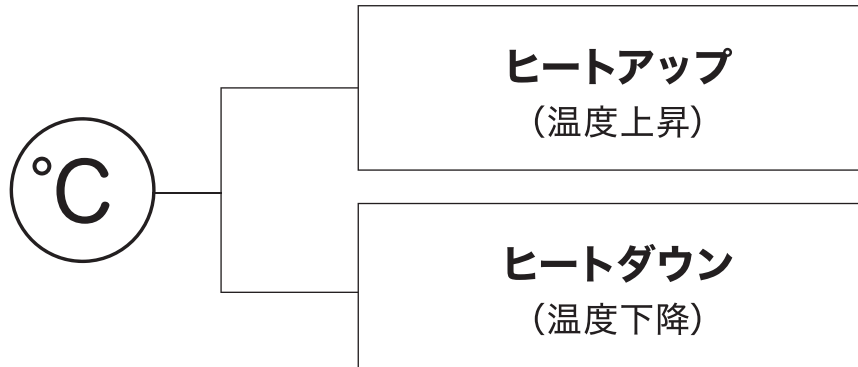

### 対応モード

- スペシャルケアモード
- エアー振動モード
- エアーホットアイマスクモード
- エアーモード

## 温度調整

°C マークが表示されるモードのみ適用

温感が含まれるモードのみ、内部のヒーターを調整し、温度の変更できます。

モードを運動中に °C ボタンを押すとヒートアップとヒートダウンを選択できます。

※温度はおよそ38°C~42°C間で調節されます。

※使用環境やバッテリーの状態により、温度が変動することがございます。

## 対応モード

●スペシャルケアモード ●エアーホットアイマスクモード ●  
ホットアイマスクモード