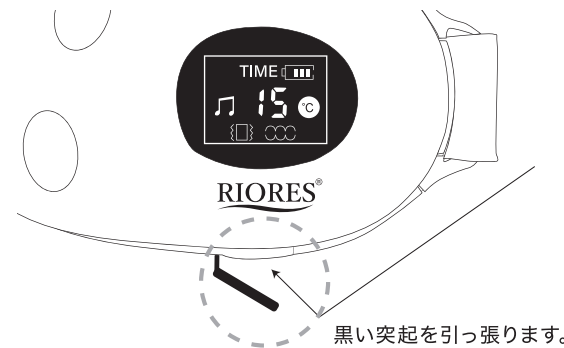

充電方法

⚠ 付属しているUSB電源アダプターとUSBケーブル以外は使用しないでください。

本製品の定格入力(DC5V、1.0A)を超えたUSB電源アダプターを使用すると、機器の誤作動や故障、発煙の恐れがございます。