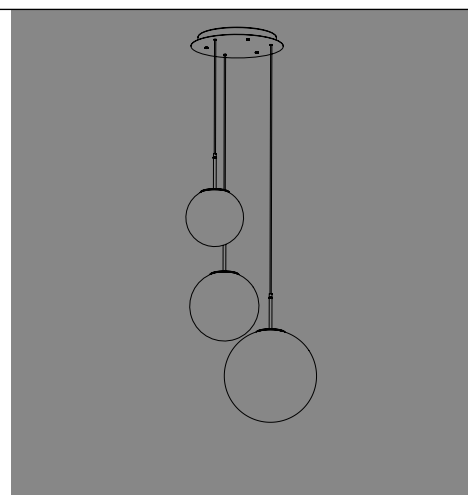

6,3
2,5"  **ZA-LGR0120** bianco / white
ZA-LGR0121 corten
ZA-LGR0122 grigio scuro / dark grey
ZA-LRB0001 ottone brunito spazzolato
brushed burnished brass
12
4,7" 

Rosone tondo per sospensioni multiple / Round canopy for hanging multiple lamps

4,6
1,8"  34
13,4"

Rosone per sospensione 3 luci
Canopy for hanging lamp 3 lights

ZA-LGR0063 grigio / grey
ZA-LGR0073 bianco / white

Luci disposte sullo stesso livello
Lights on the same level:
Ø max 25 cm - 9,8 in

40
15,7" 

Disponibile su richiesta con finitura calamina / Available on request with calamine finish

4,6
1,8"  34
13,4"

Rosone per sospensione 5 luci
Canopy for hanging lamp 5 lights

ZA-LGR0065 grigio / grey
ZA-LGR0075 bianco / white

Luci disposte sullo stesso livello
Lights on the same level:
Ø max 17 cm - 6,7 in

40
15,7" 

Disponibile su richiesta con finitura calamina / Available on request with calamine finish

Rosone per sospensioni multiple (supporti di decentramento inclusi) Canopy for hanging multiple lamps (decentralisation supports included)