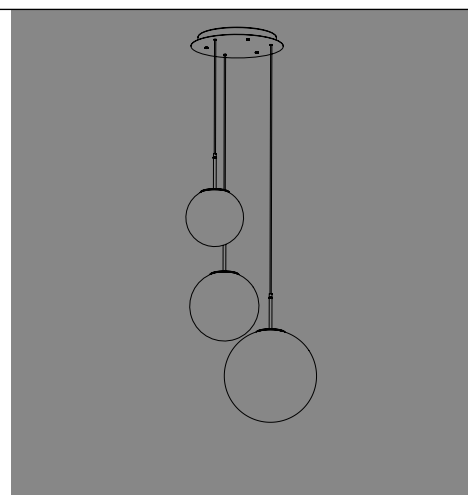

#### Rosone singolo / Single canopy

5,8  
2,3"  **ZA-LGR0001** grigio / grey  
**ZA-LGR0002** bianco / white

8,3  
3,3" 

\* 7  
2,7"  **ZA-LGR0011** grigio / grey  
**ZA-LGR0012** bianco / white  
5,5  
2,1" 1,8  
0,7"   
10  
3,9"   
Incasso su cartongesso /  
Recessed canopy on plasterboard  
\*foro installazione / installation hole

#### Rosone tondo per sospensioni multiple / Round canopy for hanging multiple lamps

34  
13,4"   
4,6  
1,8"

**Rosone per sospensione 3 luci**  
**Canopy for hanging lamp 3 lights**

**ZA-LGR0063** grigio / grey  
**ZA-LGR0073** bianco / white

Luci disposte sullo stesso livello  
Lights on the same level:  
Ø max 25 cm - 9,8 in

40  
15,7" 

Disponibile su richiesta con finitura calamina / Available on request with calamine finish

34  
13,4"   
4,6  
1,8"

**Rosone per sospensione 5 luci**  
**Canopy for hanging lamp 5 lights**

**ZA-LGR0065** grigio / grey  
**ZA-LGR0075** bianco / white

Luci disposte sullo stesso livello  
Lights on the same level:  
Ø max 17 cm - 6,7 in