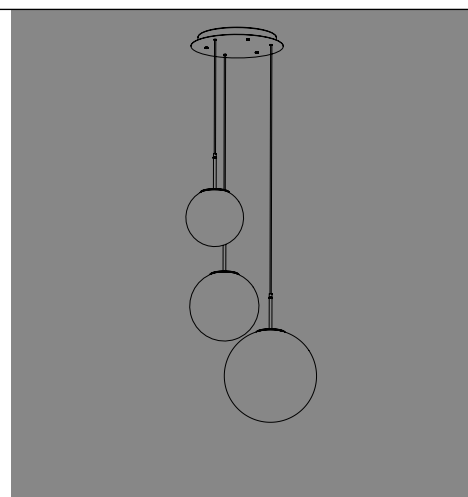

6,3
2,5"  **ZA-LGR0120** bianco / white
ZA-LGR0121 corten
ZA-LGR0122 grigio scuro / dark grey
ZA-LRB0001 ottone brunito spazzolato
brushed burnished brass
12
4,7" 

Rosone tondo per sospensioni multiple / Round canopy for hanging multiple lamps

4,6
1,8"  34
13,4"

Rosone per sospensione 3 luci
Canopy for hanging lamp 3 lights

ZA-LGR0063 grigio / grey
ZA-LGR0073 bianco / white

Luci disposte sullo stesso livello
Lights on the same level:
Ø max 25 cm - 9,8 in

40
15,7" 

Disponibile su richiesta con finitura calamina / Available on request with calamine finish

4,6
1,8"  34
13,4"

Rosone per sospensione 5 luci
Canopy for hanging lamp 5 lights

ZA-LGR0065 grigio / grey
ZA-LGR0075 bianco / white

Luci disposte sullo stesso livello
Lights on the same level:
Ø max 17 cm - 6,7 in

40
15,7" 

Disponibile su richiesta con finitura calamina / Available on request with calamine finish

Rosone per sospensioni multiple (supporti di decentramento inclusi) Canopy for hanging multiple lamps (decentralisation supports included)