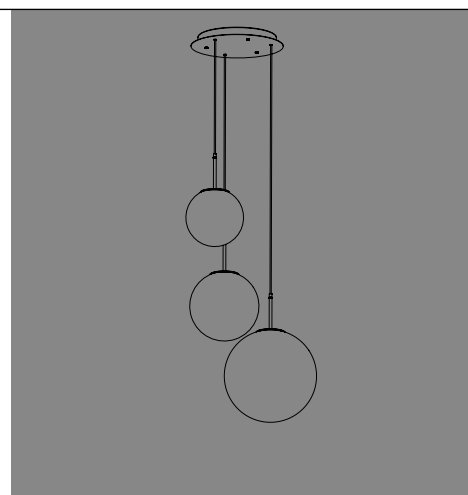

6,3
2,5"  **LGR0120** bianco / white
LGR0121 corten
LGR0122 grigio scuro / dark grey
LRB0001 ottone brunito spazzolato
brushed burnished brass
12
4,7" 

Rosone tondo per sospensioni multiple / Round canopy for hanging multiple lamps

34
13,4" 
4,6
1,8"

Rosone per sospensione 3 luci
Canopy for hanging lamp 3 lights

LGR0063 grigio / grey
LGR0073 bianco / white

Luci disposte sullo stesso livello
Lights on the same level:
Ø max 25 cm - 9,8 in

Disponibile su richiesta con finitura calamina / Available on request with calamine finish

34
13,4" 
4,6
1,8"

Rosone per sospensione 5 luci
Canopy for hanging lamp 5 lights

LGR0065 grigio / grey
LGR0075 bianco / white

Luci disposte sullo stesso livello
Lights on the same level:
Ø max 17 cm - 6,7 in

Disponibile su richiesta con finitura calamina / Available on request with calamine finish

Rosone per sospensioni multiple (supporti di decentramento inclusi) Canopy for hanging multiple lamps (decentralisation supports included)