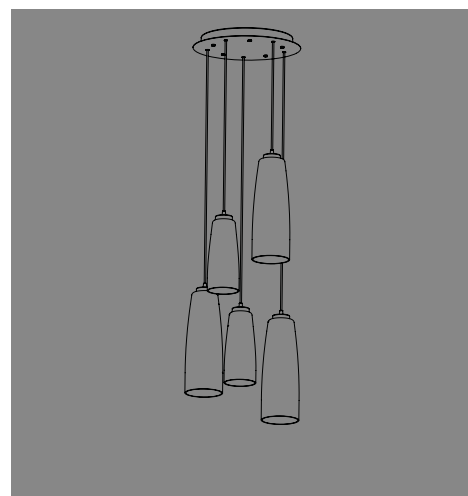

6,3
2,5"  **LGR0120** bianco / white
LGR0121 corten
LGR0122 grigio scuro / dark grey
LRB0001 ottone brunito spazzolato
brushed burnished brass
12
4,7" 

Rosone tondo per sospensioni multiple / Round canopy for hanging multiple lamps

34
13,4" 
4,6
1,8"

Rosone per sospensione 3 luci
Canopy for hanging lamp 3 lights

LGR0063 grigio / grey
LGR0073 bianco / white

Luci disposte sullo stesso livello
Lights on the same level:
Ø max 25 cm - 9,8 in

Disponibile su richiesta con finitura calamina / Available on request with calamine finish

34
13,4" 
4,6
1,8"

Rosone per sospensione 5 luci
Canopy for hanging lamp 5 lights

LGR0065 grigio / grey
LGR0075 bianco / white

Luci disposte sullo stesso livello
Lights on the same level:
Ø max 17 cm - 6,7 in

Disponibile su richiesta con finitura calamina / Available on request with calamine finish

Rosone per sospensioni multiple (supporti di decentramento inclusi) Canopy for hanging multiple lamps (decentralisation supports included)