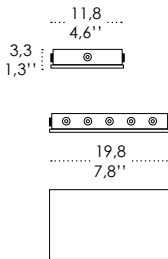

Rosone per sospensioni multiple (supporti di decentramento esclusi) Canopy for hanging multiple lamps (decentralisation supports not included)

Rosone per sospensione 1-12 luci
Canopy for hanging lamp 1-12 lights

LGR0411 grigio / grey
LGR0401 bianco / white

Supporto singolo per decentramento cavo.
Single support for cable decentralisation.

LGR0100 grigio / grey
LGR0200 bianco / white
LGR0300 ottone brunito spazzolato
brushed burnished brass