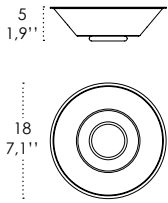

Rosone per sospensioni multiple (supporti di decentramento inclusi) Canopy for hanging multiple lamps (decentralisation supports included)

Esempio d' installazione / Example of installation

LGR0004 grigio / grey
LGR0014 bianco / white
LRB0002 ottone brunito spazzolato
brushed burnished brass
2 luci + 2 supporti
2 lights + 2 supports

LGR0005 grigio / grey
LGR0015 bianco / white
LRB0005 ottone brunito spazzolato
brushed burnished brass
5 luci + 5 supporti
5 lights + 5 supports

LGR0003 grigio / grey
LGR0013 bianco / white
LRB0003 ottone brunito spazzolato
brushed burnished brass
3 luci + 3 supporti
3 lights + 3 supports

LGR0008 grigio / grey
LGR0018 bianco / white
LRB0008 ottone brunito spazzolato
brushed burnished brass
8 luci + 8 supporti
8 lights + 8 supports

(n)

Supporti per decentramento cavi inclusi.
Supports for cable decentralisation included.