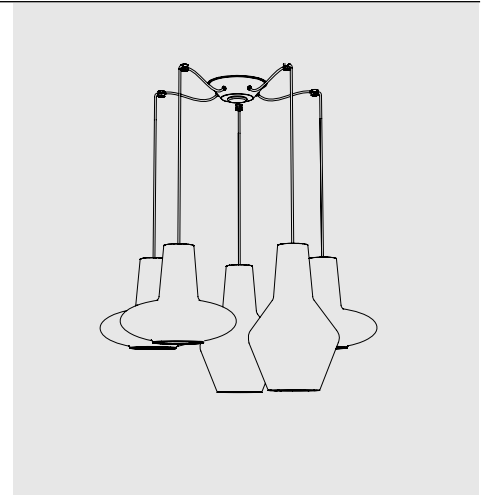

Rosone per sospensioni multiple (supporti di decentramento inclusi) Canopy for hanging multiple lamps (decentralisation supports included)

Esempio d' installazione / Example of installation

LGR0004 grigio / grey
LGR0014 bianco / white
LRB0002 ottone brunito spazzolato
brushed burnished brass
2 luci + 2 supporti
2 lights + 2 supports

LGR0005 grigio / grey
LGR0015 bianco / white
LRB0005 ottone brunito spazzolato
brushed burnished brass
5 luci + 5 supporti
5 lights + 5 supports

LGR0003 grigio / grey
LGR0013 bianco / white
LRB0003 ottone brunito spazzolato
brushed burnished brass
3 luci + 3 supporti
3 lights + 3 supports

LGR0008 grigio / grey
LGR0018 bianco / white
LRB0008 ottone brunito spazzolato
brushed burnished brass
8 luci + 8 supporti
8 lights + 8 supports

(n)

Supporti per decentramento cavi inclusi.
Supports for cable decentralisation included.